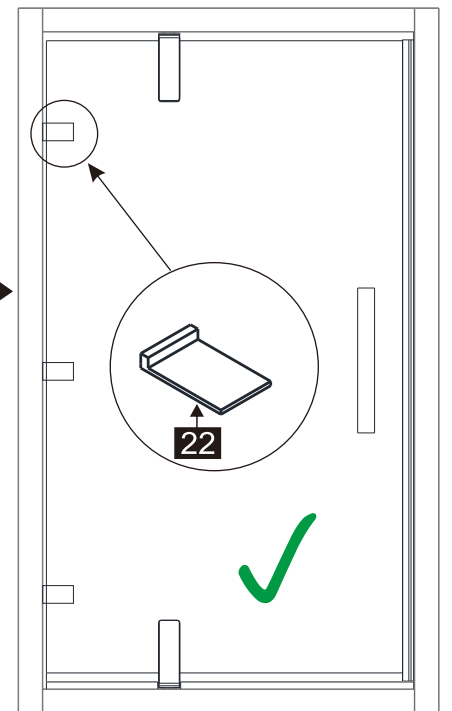

# Product overzicht:

Dit product is zwaar en dient door twee personen gemonteerd te worden.

nummer	tekening	aantal	codering	codering	omschrijving
01		1 stuks	9-RNR01		
02	 ST3.5X38	3 stuks			
03		2 stuks	9-RNR03		
04		2 stuks	9-RNR04		
05	 ST3.5X35	8 stuks			
06	 ST4X30	8 stuks			
07		1 stuks	9-RNR07		
08		1 stuks	9-RNR08		
09		8 stuks			
10		1 stuks			
11		1 stuks	9-RNR11		
12		1 stuks	9-RNR12		
13		1 stuks	9-RNR13		
14		1 stuks	9-RNR14		
15	 ST4X14	4 stuks			
16		2 stuks	9-RNR16		
17		1 stuks	9-RNR17		
18	 4MM	1 stuks			
19		1 stuks			
20		2 stuks	9-RNR20		
21		1 stuks	9-RNR21		
22		1 stuks	9-RNR22		
23		1 stuks	9-RNR23		
24		1 stuks	9-RNR24		
25		1 stuks	9-RNR25		
26		1 stuks	9-RNR26		
27		1 stuks	9-RNR27		
28		1 stuks	9-RNR28		

MAAT(MM)	A	MAAT(MM)	B
900	879-894	900	879-894

Dit product is zwaar en dient door twee personen gemonteerd te worden.

Dit product is zwaar en dient door twee personen gemonteerd te worden.

Dit product is zwaar en dient door twee personen gemonteerd te worden.

Dit product is zwaar en dient door twee personen gemonteerd te worden.

Dit product is zwaar en dient door twee personen gemonteerd te worden.