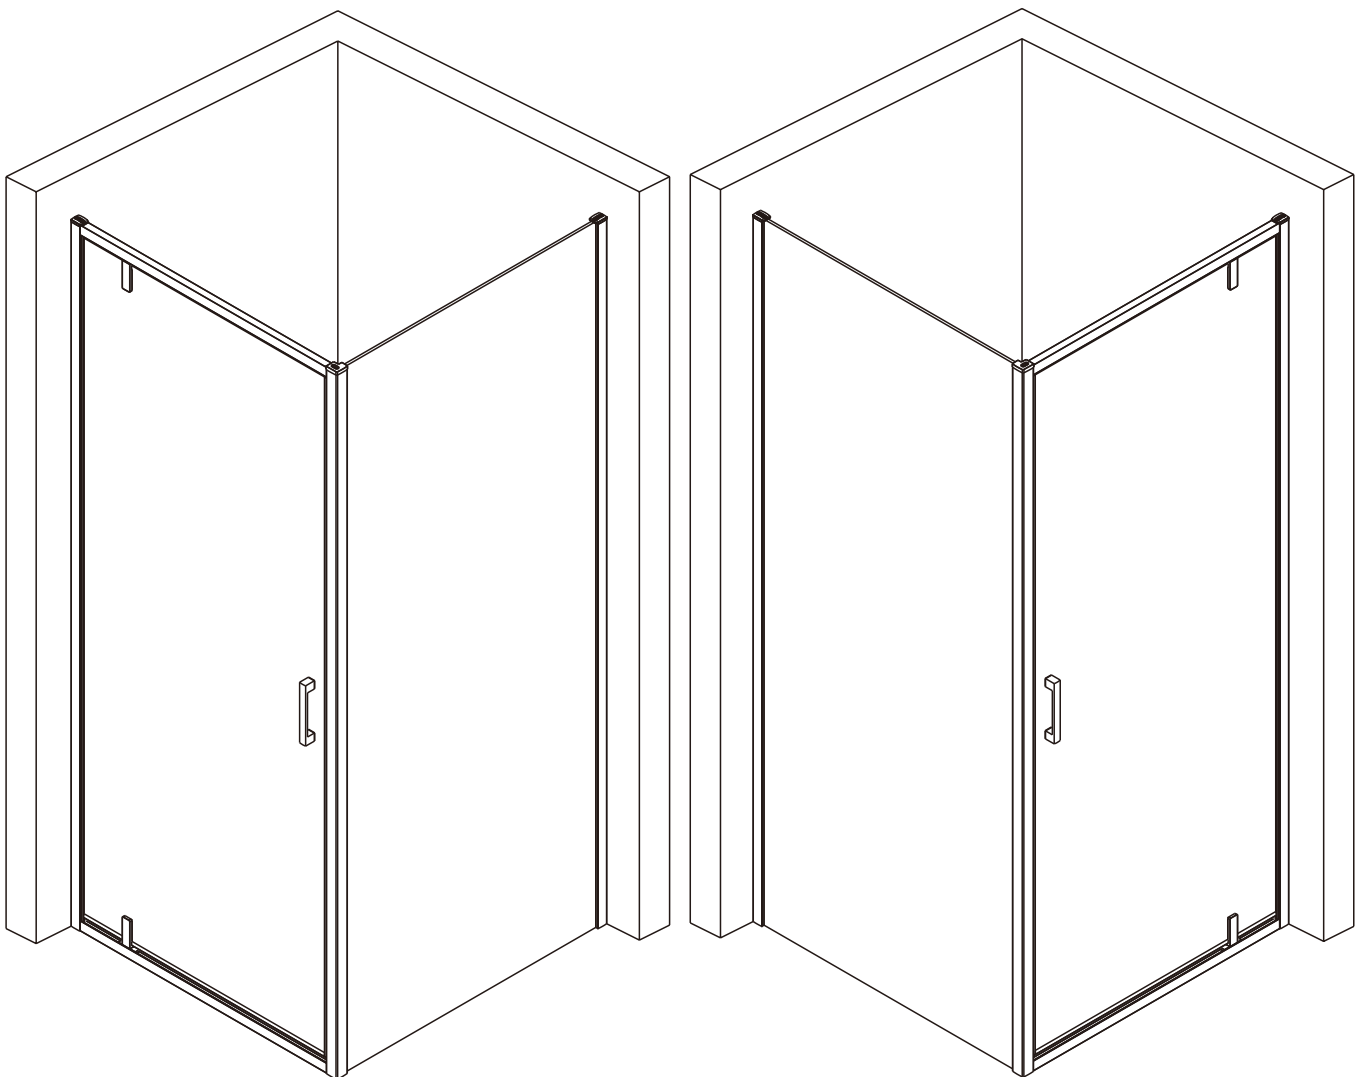

RDZ90MZ/RDZ90GA

INSTALLATIE HANDLEIDING

# Product overzicht:

Dit product is zwaar en dient door twee personen gemonteerd te worden.

nummer	tekening	aantal	codering	codering	omschrijving
01		1 stuks	9-RNR01		
02	 ST3.5X38	3 stuks			
03		2 stuks	9-RNR03		
04		2 stuks	9-RNR04		
05	 ST3.5X35	8 stuks			
06	 ST4X30	8 stuks			
07		1 stuks	9-RNR07		
08		1 stuks	9-RNR08		
09		8 stuks			
10		1 stuks			
11		1 stuks	9-RNR11		
12		1 stuks	9-RNR12		
13		1 stuks	9-RNR13		
14		1 stuks	9-RNR14		
15	 ST4X14	4 stuks			
16		2 stuks	9-RNR16		
17		1 stuks	9-RNR17		
18	 4MM	1 stuks			
19		1 stuks			
20		2 stuks	9-RNR20		
21		1 stuks	9-RNR21		
22		1 stuks	9-RNR22		
23		1 stuks	9-RNR23		
24		1 stuks	9-RNR24		
25		1 stuks	9-RNR25		
26		1 stuks	9-RNR26		
27		1 stuks	9-RNR27		
28		1 stuks	9-RNR28		

MAAT(MM)	A	MAAT(MM)	B
900	879-894	900	879-894

Dit product is zwaar en dient door twee personen gemonteerd te worden.

Dit product is zwaar en dient door twee personen gemonteerd te worden.

Dit product is zwaar en dient door twee personen gemonteerd te worden.

Dit product is zwaar en dient door twee personen gemonteerd te worden.

Dit product is zwaar en dient door twee personen gemonteerd te worden.