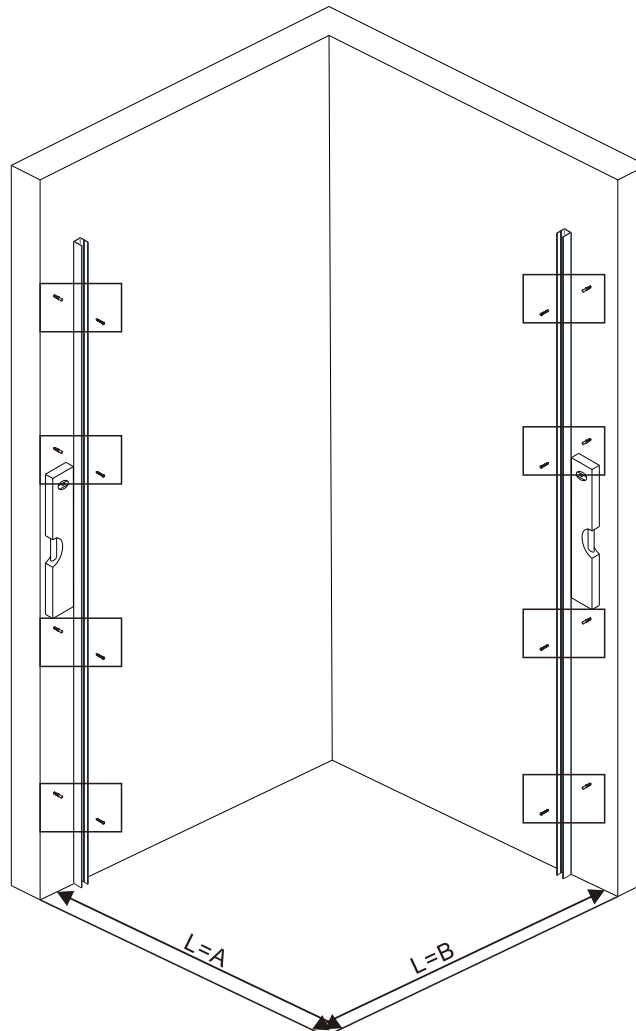

# Product overzicht:

Dit product is zwaar en dient door twee personen gemonteerd te worden.

nummer	tekening	aantal	codering	codering	omschrijving
01		1 stuks	9-RNR01		
02	 ST3.5X38	3 stuks			
03		2 stuks	9-RNR03		
04		2 stuks	9-RNR04		
05	 ST3.5X35	8 stuks			
06	 ST4X30	8 stuks			
07		1 stuks	9-RNR07		
08		1 stuks	9-RNR08		
09		8 stuks			
10		1 stuks			
11		1 stuks	9-RNR11		
12		1 stuks	9-RNR12		
13		1 stuks	9-RNR13		
14		1 stuks	9-RNR14		
15	 ST4X14	4 stuks			
16		2 stuks	9-RNR16		
17		1 stuks	9-RNR17		
18	 4MM	1 stuks			
19		1 stuks			
20		2 stuks	9-RNR20		
21		1 stuks	9-RNR21		
22		1 stuks	9-RNR22		
23		1 stuks	9-RNR23		
24		1 stuks	9-RNR24		
25		1 stuks	9-RNR25		
26		1 stuks	9-RNR26		
27		1 stuks	9-RNR27		
28		1 stuks	9-RNR28		

MAAT(MM)	A	MAAT(MM)	B
900	879-894	900	879-894

Dit product is zwaar en dient door twee personen gemonteerd te worden.

Dit product is zwaar en dient door twee personen gemonteerd te worden.

Dit product is zwaar en dient door twee personen gemonteerd te worden.

Dit product is zwaar en dient door twee personen gemonteerd te worden.

Dit product is zwaar en dient door twee personen gemonteerd te worden.