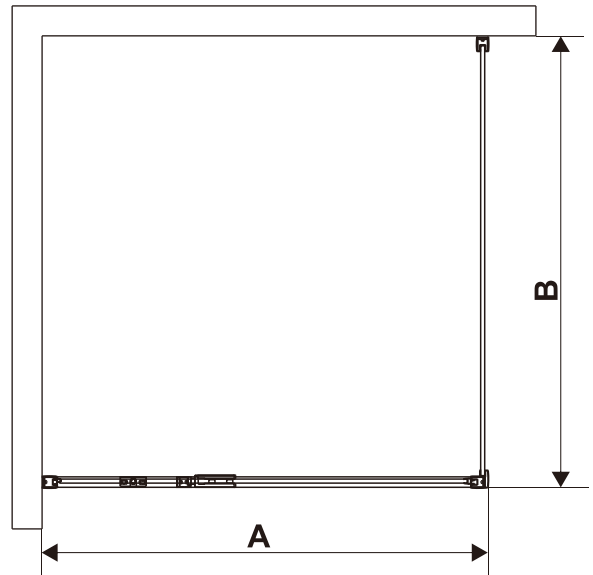

# Product overzicht:

Dit product is zwaar en dient door twee personen gemonteerd te worden.

nummer	tekening	aantal	codering	codering	omschrijving
01		1 stuks	9-RNR01		
02	 ST3.5X38	3 stuks			
03		2 stuks	9-RNR03		
04		2 stuks	9-RNR04		
05	 ST3.5X35	8 stuks			
06	 ST4X30	8 stuks			
07		1 stuks	9-RNR07		
08		1 stuks	9-RNR08		
09		8 stuks			
10		1 stuks			
11		1 stuks	9-RNR11		
12		1 stuks	9-RNR12		
13		1 stuks	9-RNR13		
14		1 stuks	9-RNR14		
15	 ST4X14	4 stuks			
16		2 stuks	9-RNR16		
17		1 stuks	9-RNR17		
18	 4MM	1 stuks			
19		1 stuks			
20		2 stuks	9-RNR20		
21		1 stuks	9-RNR21		
22		1 stuks	9-RNR22		
23		1 stuks	9-RNR23		
24		1 stuks	9-RNR24		
25		1 stuks	9-RNR25		
26		1 stuks	9-RNR26		
27		1 stuks	9-RNR27		
28		1 stuks	9-RNR28		

MAAT(MM)	A	MAAT(MM)	B
900	879-894	900	879-894

Dit product is zwaar en dient door twee personen gemonteerd te worden.

Dit product is zwaar en dient door twee personen gemonteerd te worden.

Dit product is zwaar en dient door twee personen gemonteerd te worden.