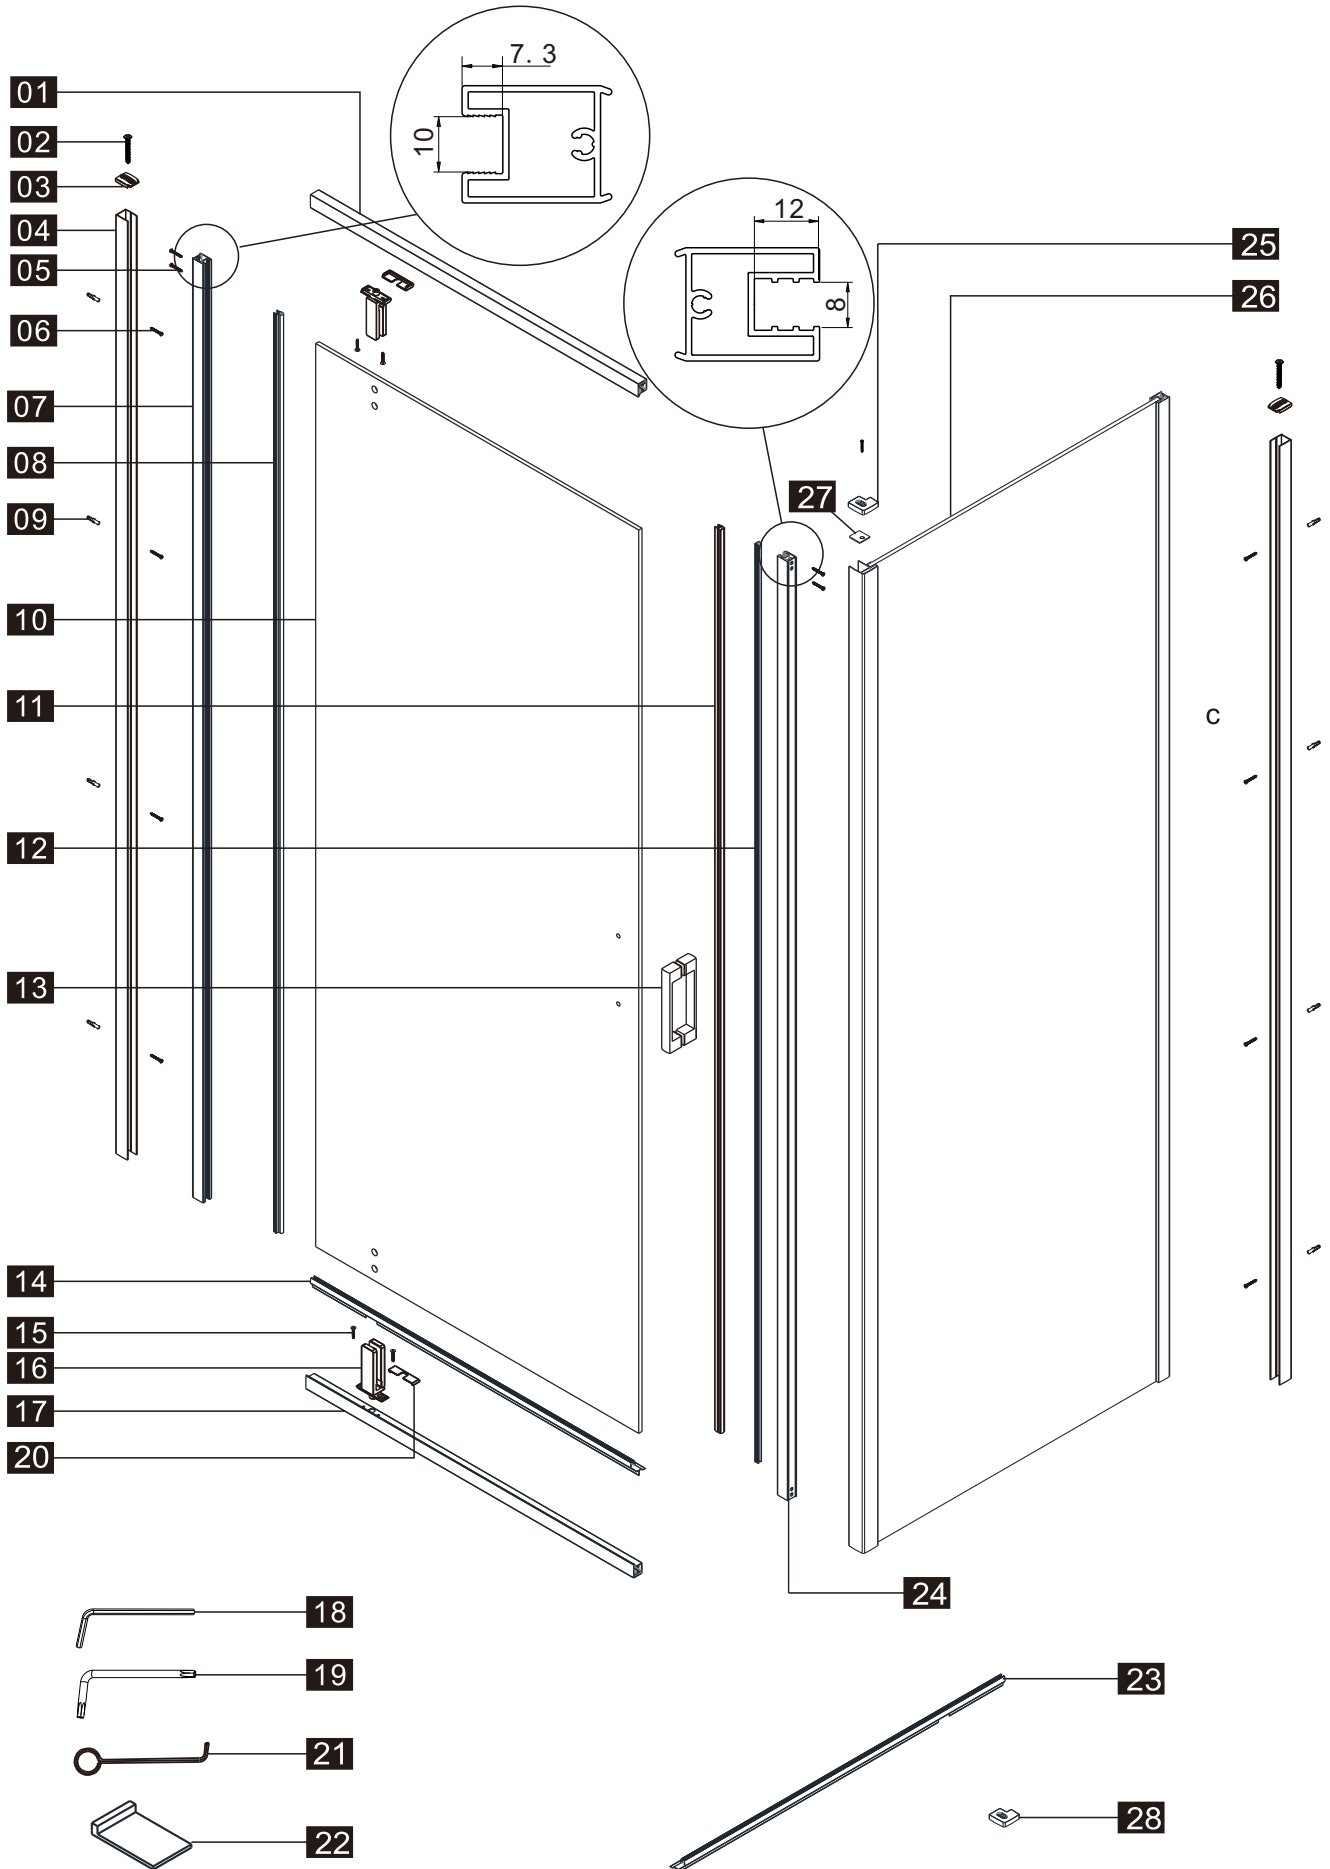

RDZ90MZ/RDZ90GA

INSTALLATIE HANDLEIDING

# Product overzicht:

Dit product is zwaar en dient door twee personen gemonteerd te worden.

nummer	tekening	aantal	codering	codering	omschrijving
01		1 stuks	9-RNR01		
02	 ST3.5X38	3 stuks			
03		2 stuks	9-RNR03		
04		2 stuks	9-RNR04		
05	 ST3.5X35	8 stuks			
06	 ST4X30	8 stuks			
07		1 stuks	9-RNR07		
08		1 stuks	9-RNR08		
09		8 stuks			
10		1 stuks			
11		1 stuks	9-RNR11		
12		1 stuks	9-RNR12		
13		1 stuks	9-RNR13		
14		1 stuks	9-RNR14		
15	 ST4X14	4 stuks			
16		2 stuks	9-RNR16		
17		1 stuks	9-RNR17		
18	 4MM	1 stuks			
19		1 stuks			
20		2 stuks	9-RNR20		
21		1 stuks	9-RNR21		
22		1 stuks	9-RNR22		
23		1 stuks	9-RNR23		
24		1 stuks	9-RNR24		
25		1 stuks	9-RNR25		
26		1 stuks	9-RNR26		
27		1 stuks	9-RNR27		
28		1 stuks	9-RNR28		

MAAT(MM)	A	MAAT(MM)	B
900	879-894	900	879-894

Dit product is zwaar en dient door twee personen gemonteerd te worden.

Dit product is zwaar en dient door twee personen gemonteerd te worden.

Dit product is zwaar en dient door twee personen gemonteerd te worden.

Dit product is zwaar en dient door twee personen gemonteerd te worden.

Dit product is zwaar en dient door twee personen gemonteerd te worden.