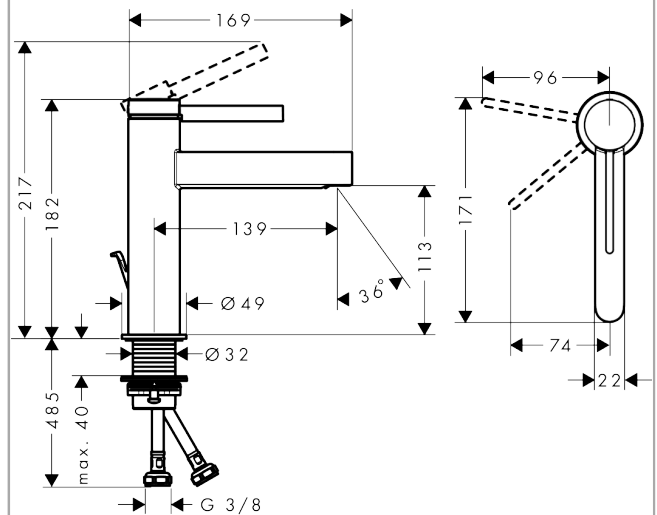

### Beschrijving

- ComfortZone: 110
- voorsprong uitloop 139 mm
- uitloophoogte: 113 mm
- greepvariant: rechte greep
- vaste uitloop
- straalsoort: laminaire straal
- maximale doorstroomhoeveelheid bij 3 bar: 5 l/min
- keramisch kardoes
- pop-up afvoergarnituur G 1¼
- materiaal afvoergarnituur: metaal
- koud water met de greep in de middenpositie, bespaart energie en kosten

### Maattekening