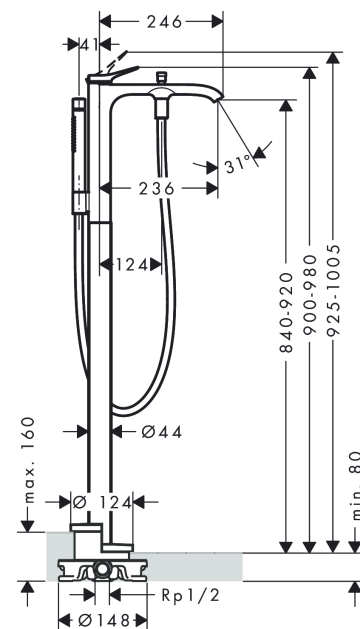

Vivenis
vrijstaande badmengkraan opbouw
 Oppervlak: **Brushed Bronze** Artikelnummer: **75445140**

Beschrijving

- voorsprong uitloop 236 mm
- straalsoort mengkraan: WaterfallStream
- maximale doorstroomhoeveelheid bij 3 bar: 21,3 l/min
- keramisch kardoos
- temperatuurbegrenzing instelbaar
- omstelling met automatische reset
- aansluiting: inbouwdeel
- opbouwmontage
- straalsoort handdouche: Rain, MonoRain
- Kiwa K6161_Mechanical Mixers EN817

Artikeldetails

Vrijblijvende advies verkoopprijs excl. BTW	2.347,63 €
Vrijblijvende advies verkoopprijs incl. BTW	2.840,63 €

Technologie

Designprijzen

reddot winner 2021

Productfoto

Maattekening

Doorstroomdiagram