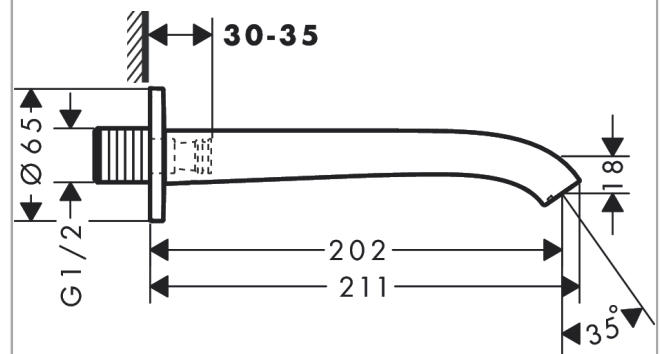

Vivenis baduitloop

Oppervlak: **Brushed Bronze** Artikelnummer: **75410140**

Beschrijving

- met rozetten
- voorsprong uitloop 202 mm
- wandmontage
- maximale doorstroomhoeveelheid bij 3 bar: 24,3 l/min
- WaterfallStream
- Kiwa K6161_Mechanical Mixers EN817

Maattekening

Doorstroomdiagram

De verbruikswaarden werden in overeenstemming met de praktijk met de bijbehorende armaturen (thermostaat/mengkraan/inbouwventiel) gemeten.