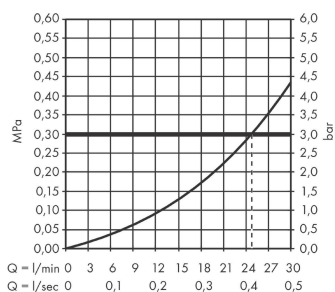

Maattekening

Doorstroomdiagram

De verbruikswaarden werden in overeenstemming met de praktijk met de bijbehorende armaturen (thermostaat/mengkraan/inbouwventiel) gemeten.