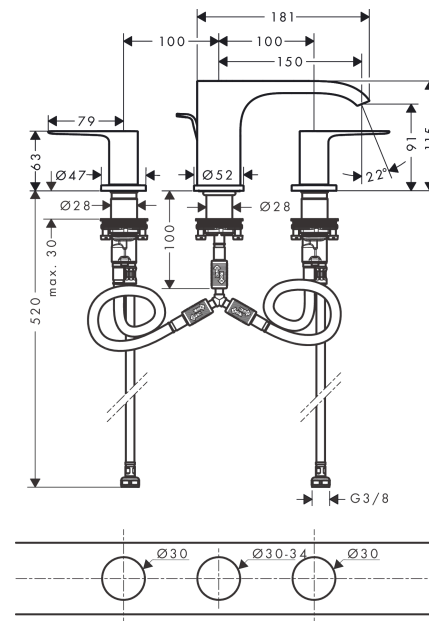

Vivenis

3-gats wastafelmengkraan 90 met PopUp trekwaste

Oppervlak: **Brushed Bronze** Artikelnummer: **75033140**

Beschrijving

- ComfortZone: 90
- voorsprong uitloop 150 mm
- uitloophoogte: 91 mm
- greepvariant: rechte greep
- vaste uitloop
- straalsoort: WaterfallStream
- maximale doorstroomhoeveelheid bij 3 bar: 5 l/min
- keramische kranen warm/koud 90°
- pop-up afvoergarnituur G 1¼
- materiaal afvoergarnituur: metaal
- EU taxonomie: max 6l/min - draagt substantieel bij aan duurzaamheid
- Kiwa K6110_Mechanical Mixers EN200

Maattekening

Doorstroomdiagram