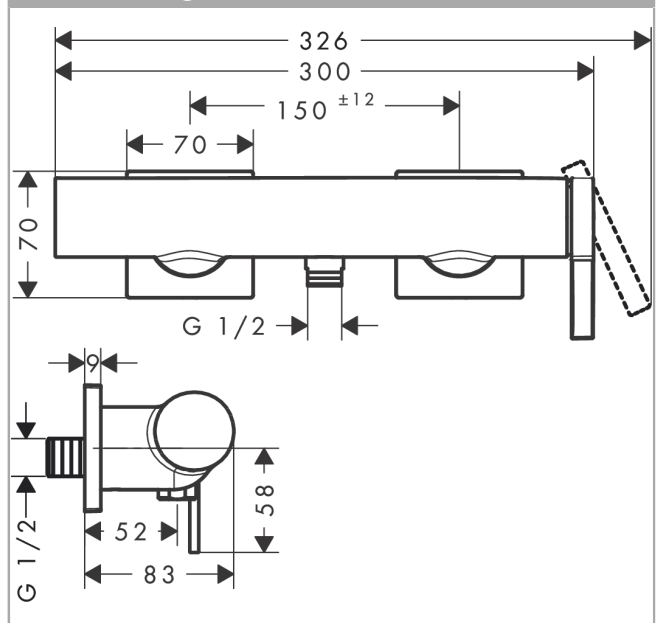

Maattekening