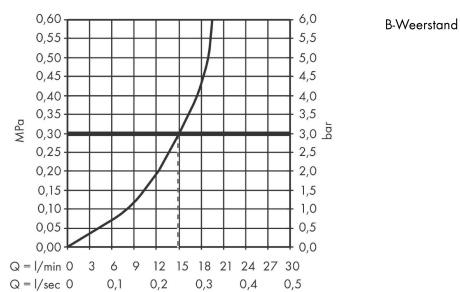

Doorstroomdiagram