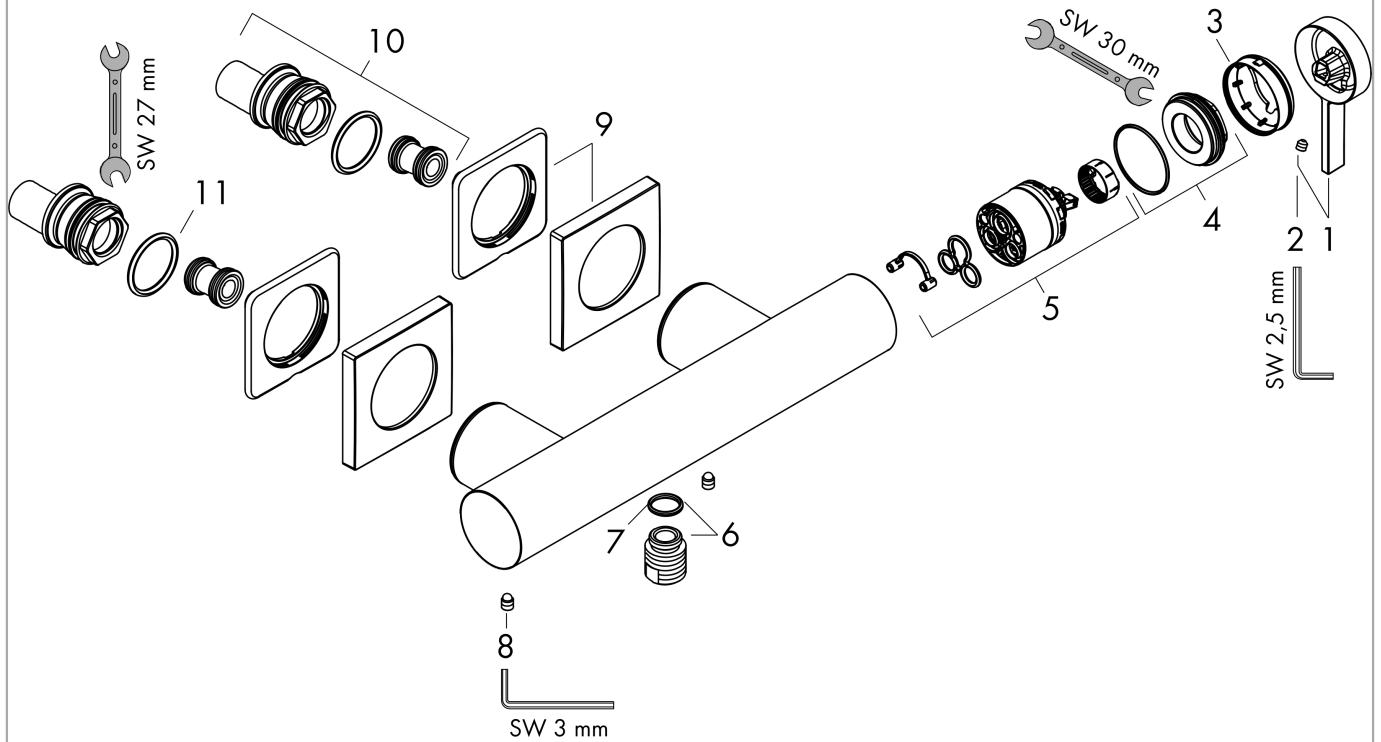

Tecturis E

ééngreeps douchekraan opbouw

Oppervlak: **chrom** Artikelnummer: **73620000**

Beschrijving

- 1 functie
- installatie met hartafstand 150 ± 12 mm
- maximale doorstroomhoeveelheid bij 3 bar: 14,9 l/min
- keramisch kardoes
- temperatuurbegrenzing instelbaar
- terugslagklep
- slangaansluiting DN15
- minimale bedrijfsdruk: 1 bar
- maximale bedrijfsdruk: 10 bar

Artikeldetails

Vrijblijvende adviesverkoop prijs excl. BTW 229,45 €

Vrijblijvende adviesverkoop prijs incl. BTW 277,63 €

Designprijzen

Productfoto

Maattekening

Doorstroomdiagram

Tecturis E
ééngreeps douchekraan opbouw
 Oppervlak: **chrom** Artikelnummer: **73620000**

Explosietekening

Bouwjaar: >06/23

Tecturis E**ééngreeps douchekraan opbouw**Oppervlak: **chrom** Artikelnummer: **73620000****Reserveonderdelenlijst**

Bouwjaar: >06/23

Regel	Beschrijving	Artikelnummer	Prijs incl. BTW	VE
1	greep	87115000	48,16 €	1
2	inbusschroef M5x5	98446000	3,51 €	1
3	afdekkap	94370000	38,84 €	1
4	moer	93995000	24,20 €	1
5	kardoes compl.	93895000	76,23 €	1
6	muuraansluitbocht	96044000	15,00 €	1
7	O-ring 14x2	98129000	3,51 €	1
8	schroef	94366000	9,08 €	1
9	rozet	87116000	24,20 €	1
10	S-koppelingenset	95772000	93,05 €	1
11	O-ring 29x3	98371000	5,69 €	1