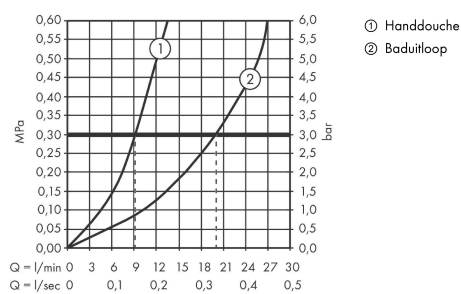

Doorstroomdiagram