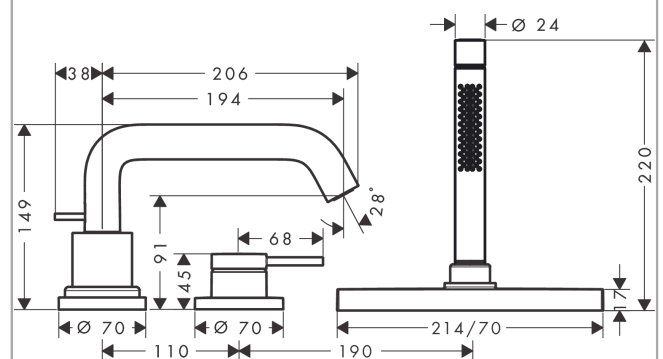

Maattekening