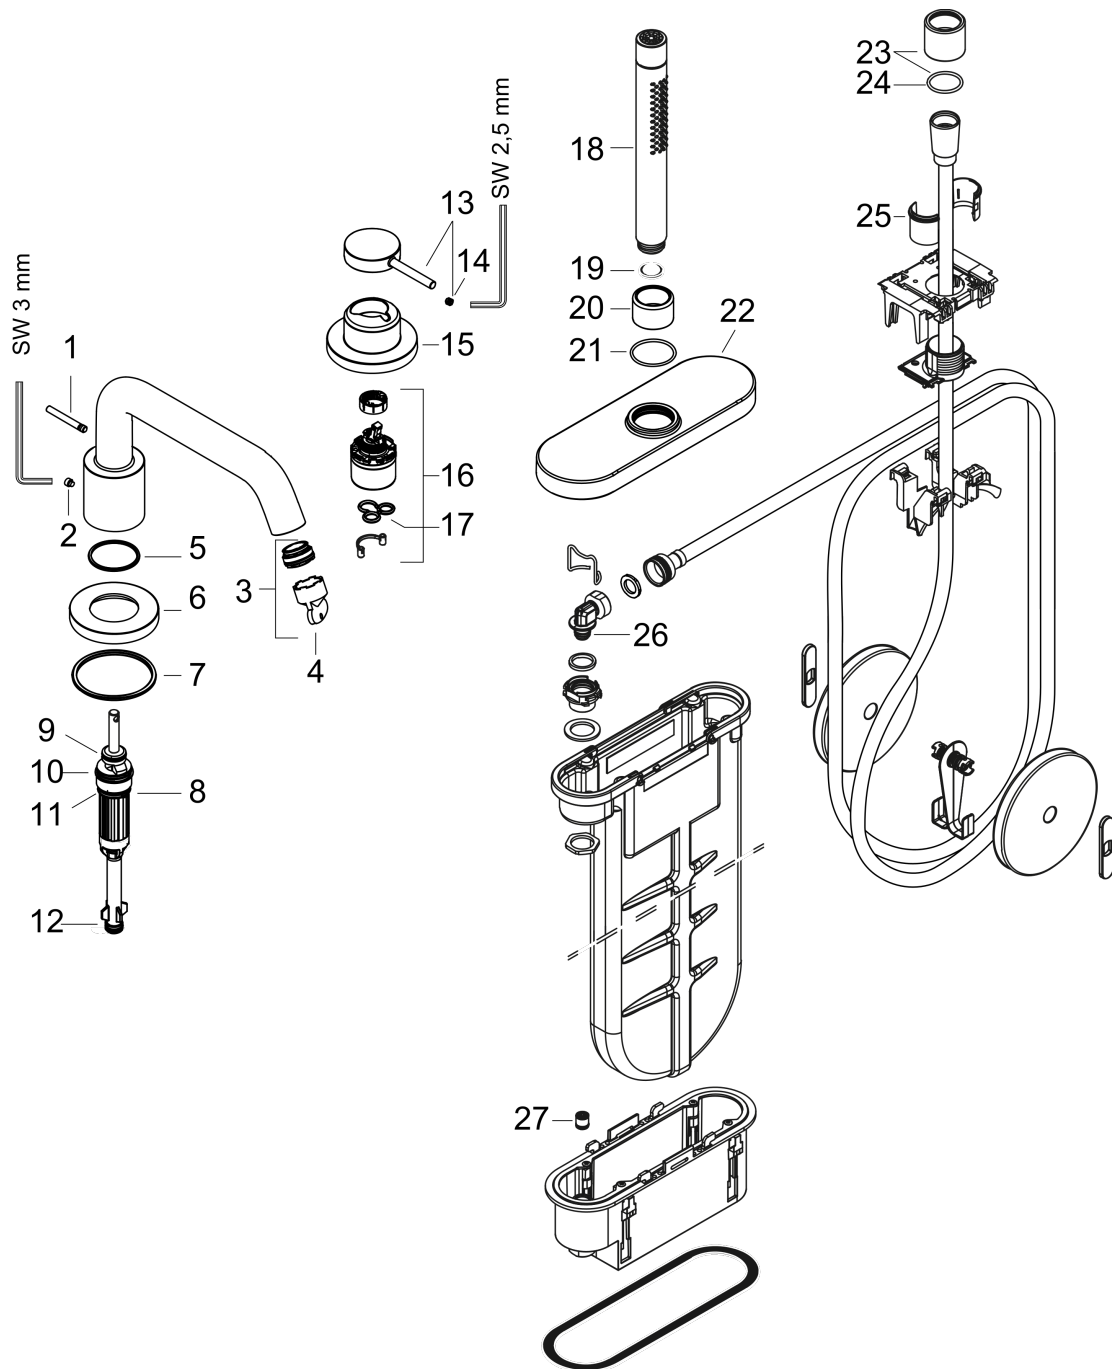

Tecturis S

3-gats ééngreeps badrandmengkraan met sBox

Oppervlak: **mat wit** Artikelnummer: **73447700**

Explosietekening

Bouwjaar: >10/23

Tecturis S

3-gats ééngreeps badrandmengkraan met sBox

Oppervlak: **mat wit** Artikelnummer: **73447700**

Reserveonderdelenlijst

Bouwjaar: >10/23

Regel	Beschrijving	Artikelnummer	Prijs incl. BTW	VE
1	trekknop	98707700	36,30 €	1
2	inbusschroef M6x6	97660000	3,51 €	1
3	perlator M24x1 (38 l/min)	93965000	24,20 €	1
4	montagesleutel	95290000	9,08 €	1
5	O-ring 41x1,5	98168000	3,51 €	1
6	rozet voor uitloop	93978700	202,43 €	1
7	O-ring 58x3	98202000	3,51 €	1
8	omstelling compl.	96775000	76,23 €	1
9	O-Ring 14x2,5	98189000	3,51 €	1
10	O-Ring 23x2,5	98183000	3,51 €	1
11	O-ring 20x2,5	92602000	5,69 €	1
12	O-ring 9x2,5	98217000	3,51 €	1
13	greep	87117700	72,24 €	1
14	inbusschroef M5x5	98446000	3,51 €	1
15	rozet voor greep	87124700	72,24 €	1
16	kardoes compl.	93895000	76,23 €	1
17	dichting	95008000	9,08 €	1
18	Handdouche	28532700	-	1
19	zeefdichting	94246000	3,51 €	1
20	moer	97584700	22,51 €	1
21	O-Ring 32x2	98193000	3,51 €	1
22	rozet	93505700	202,43 €	1
23	moer	93591XXX	> 134,92 €	-
24	O-ring 24x2	98388000	3,51 €	1
25	inleg voor douchehouder	96942000	12,34 €	1
26	O-ring 9x2	98119000	3,51 €	1
27	terugslagklep DW 10	96456000	9,08 €	1
a	Basisset	13481180	-	1
b	montageframe	93908000	76,23 €	1
c	sBox	94679000	356,35 €	1