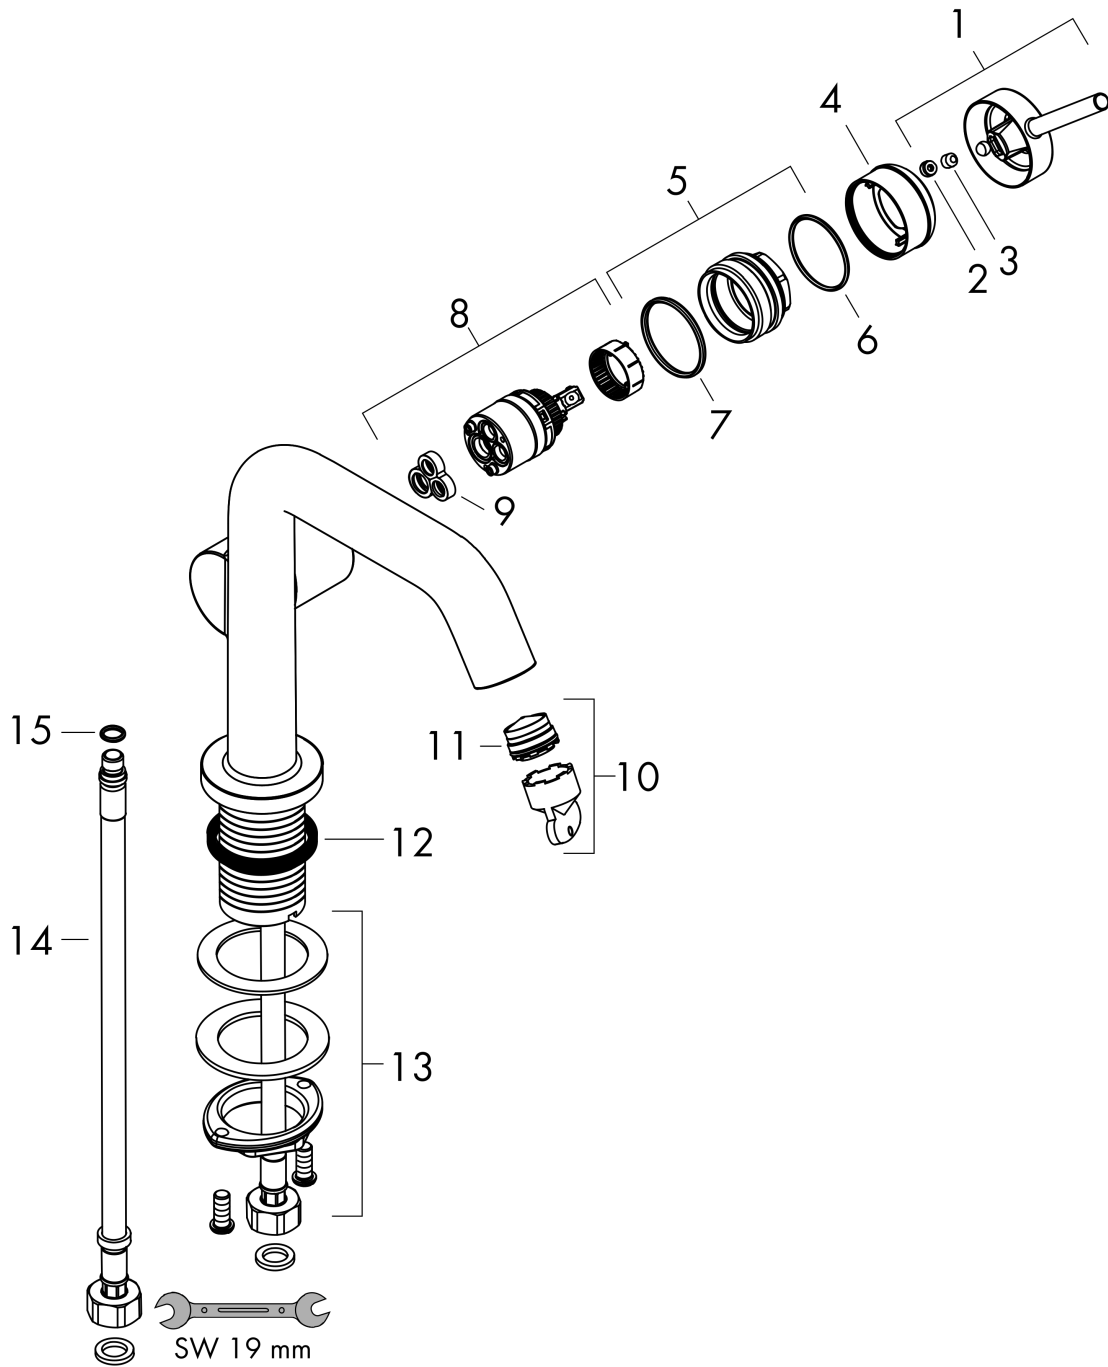

Tecturis S

ééngreeps wastafelkraan 240 Fine CoolStart voor waskommen, met afvoerplug

Oppervlak: **Brushed Bronze** Artikelnummer: **73370140**

Beschrijving

- ComfortZone: 240
- voorsprong uitloop 167 mm
- uitloophoogte: 230 mm
- greepvariant: rechte greep
- vaste uitloop
- straalsoort: normale straal
- maximale doorstroomhoeveelheid bij 3 bar: 4 l/min
- keramisch kardoes
- push-open afvoergarnituur G 1¼
- materiaal afvoergarnituur: metaal
- koud water met de greep in de middenpositie, bespaart energie en kosten
- EU taxonomie: max 6l/min - draagt substantieel bij aan duurzaamheid

Tecturis S

ééngreeps wastafelkraan 240 Fine CoolStart voor waskommen, met afvoerplug

Oppervlak: **Brushed Bronze** Artikelnummer: **73370140**

Explosietekening

Bouwjaar: >06/23

Tecturis S

ééngreeps wastafelkraan 240 Fine CoolStart voor waskommen, met afvoerplug

Oppervlak: **Brushed Bronze** Artikelnummer: **73370140**

Reserveonderdelenlijst

Bouwjaar: >06/23

| Regel | Beschrijving | Artikelnummer | Prijs incl. BTW | VE |
|-------|--------------------------------------|---------------|-----------------|----|
| 1 | greep | 94999140 | 58,32 € | 1 |
| 2 | greepstop | 93735460 | 9,08 € | 1 |
| 3 | inbusschroef M5x5 | 98446000 | 3,51 € | 1 |
| 4 | rozet | 94987140 | 29,65 € | 1 |
| 5 | moer | 94989000 | 9,08 € | 1 |
| 6 | O-ring 28x1,5 | 98421000 | 3,51 € | 1 |
| 7 | O-ring 29x2 | 98391000 | 3,51 € | 1 |
| 8 | kardoes compl. | 93760000 | 93,05 € | 1 |
| 9 | dichting | 93383000 | 12,34 € | 1 |
| 10 | perlator compl. | 87100000 | 19,72 € | 1 |
| 11 | servicesleutel | 93750000 | 9,08 € | 1 |
| 12 | vlakdichting | 98749000 | 5,69 € | 1 |
| 13 | schachtbevestigingsset compl. (Ø 32) | 13961000 | 24,20 € | 1 |
| 14 | aansluitslang 600 mm M8x0,75 G3/8 | 96556000 | 24,20 € | 1 |
| 15 | O-ring 6,6x1,6 | 93019000 | 3,51 € | 1 |
| a | Afvoerplug Push-Open | 50100140 | - | 1 |
| b | rozet voor geruild aansluiting | 87494140 | 13,67 € | 1 |