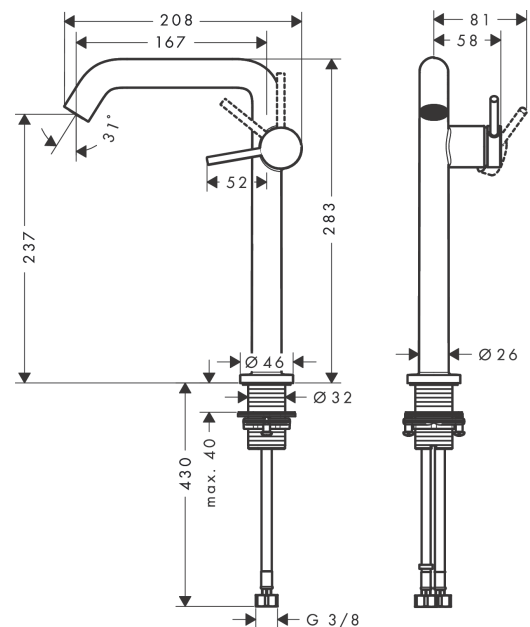

Maattekening