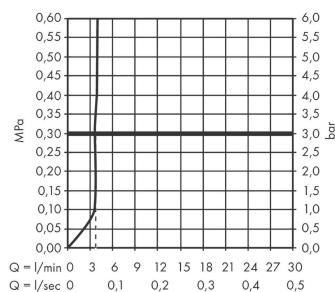

Tecturis S

ééngreeps wastafelkraan 110 CoolStart met PopUp trekwaste

Oppervlak: **chrom** Artikelnummer: **73314000**

Beschrijving

- ComfortZone: 110
- voorsprong uitloop 116 mm
- uitloophoogte: 105 mm
- greepvariant: rechte greep
- vaste uitloop
- straalsoort: normale straal
- maximale doorstroomhoeveelheid bij 3 bar: 4 l/min
- keramisch kardoes
- pop-up afvoergarnituur G 1¼
- materiaal afvoergarnituur: metaal
- koud water met de greep in de middenpositie, bespaart energie en kosten
- EU taxonomie: max 6l/min - draagt substantieel bij aan duurzaamheid

Artikeldetails

Vrijblijvende adviesverkoopprijs excl. BTW 176,15 €

Vrijblijvende adviesverkoopprijs incl. BTW 213,14 €

Technologie

Designprijzen

Productfoto

Maattekening

Doorstroomdiagram