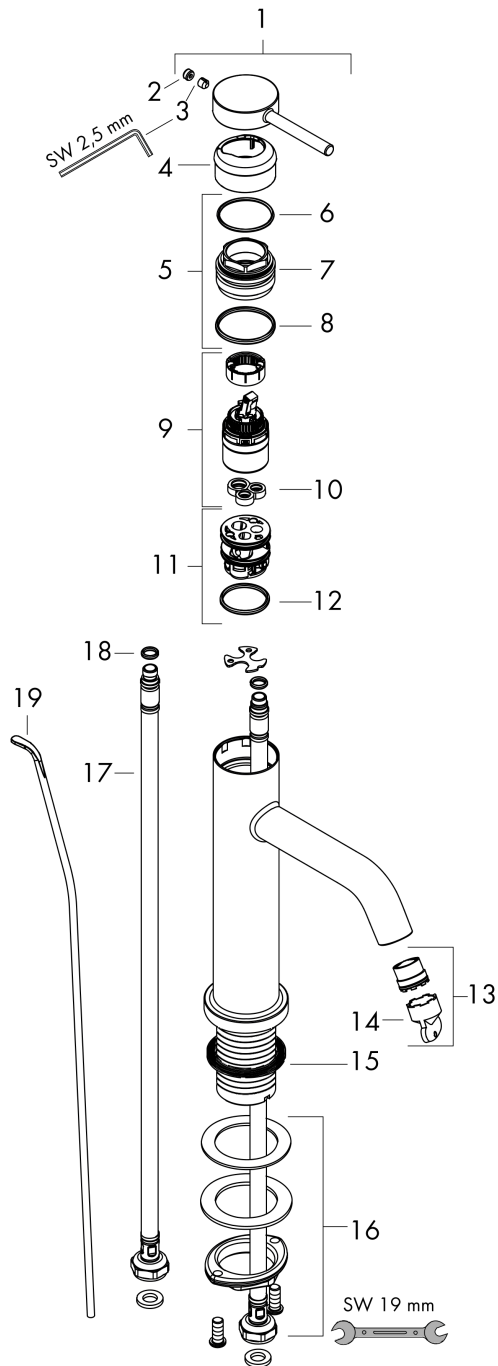

Tecturis S

ééngreeps wastafelkraan 110 CoolStart met PopUp trekwaste

Oppervlak: **chrom** Artikelnummer: **73314000**

Beschrijving

- ComfortZone: 110
- voorsprong uitloop 116 mm
- uitloophoogte: 105 mm
- greepvariant: rechte greep
- vaste uitloop
- straalsoort: normale straal
- maximale doorstroomhoeveelheid bij 3 bar: 4 l/min
- keramisch kardoes
- pop-up afvoergarnituur G 1¼
- materiaal afvoergarnituur: metaal
- koud water met de greep in de middenpositie, bespaart energie en kosten
- EU taxonomie: max 6l/min - draagt substantieel bij aan duurzaamheid

Tecturis S

ééngreeps wastafelkraan 110 CoolStart met PopUp trekwaste

Oppervlak: **chrom** Artikelnummer: **73314000**

Explosietekening

Bouwjaar: >06/23

Tecturis S**ééngreeps wastafelkraan 110 CoolStart met PopUp trekwaste**Oppervlak: **chrom** Artikelnummer: **73314000****Reserveonderdelenlijst**

Bouwjaar: >06/23

Regel	Beschrijving	Artikelnummer	Prijs incl. BTW	VE
1	greep	94986000	48,16 €	1
2	greepstop	93735460	9,08 €	1
3	inbusschroef M5x5	98446000	3,51 €	1
4	rozet	94987000	19,72 €	1
5	moer	94989000	9,08 €	1
6	O-ring 28x1,5	98421000	3,51 €	1
7	O-ring 25x1,5	98146000	5,69 €	1
8	O-ring 29x2	98391000	3,51 €	1
9	kardoes compl.	93760000	93,05 €	1
10	dichting	93383000	12,34 €	1
11	kardoesadapter	95975000	9,08 €	1
12	O-ring 23x2	98398000	3,51 €	1
13	perlator M16,5x1 (4,5 l/min)	92875000	30,49 €	1
14	montagesleutel	98987000	9,08 €	1
15	vlakdichting	98749000	5,69 €	1
16	schachtbevestigingsset compl. (Ø 32)	13961000	24,20 €	1
17	aansluitslang 600 mm M8x0,75 G3/8	96556000	24,20 €	1
18	O-ring 6,6x1,6	93019000	3,51 €	1
19	trekstang	96657000	12,34 €	1
a	afvoergarnituur	94139000	-	1