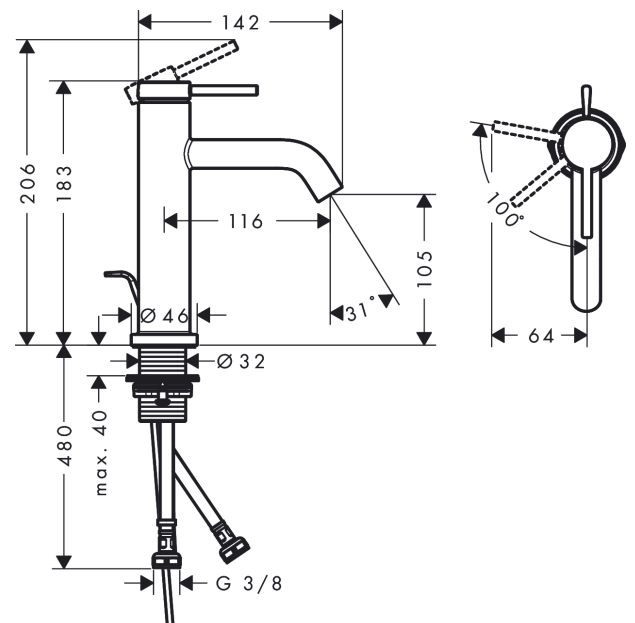

Tecturis S

ééngreeps wastafelkraan 110 CoolStart met PopUp trekwaste

Oppervlak: **chrom** Artikelnummer: **73314000**

Beschrijving

- ComfortZone: 110
- voorsprong uitloop 116 mm
- uitloophoogte: 105 mm
- greepvariant: rechte greep
- vaste uitloop
- straalsoort: normale straal
- maximale doorstroomhoeveelheid bij 3 bar: 4 l/min
- keramisch kardoes
- pop-up afvoergarnituur G 1¼
- materiaal afvoergarnituur: metaal
- koud water met de greep in de middenpositie, bespaart energie en kosten
- EU taxonomie: max 6l/min - draagt substantieel bij aan duurzaamheid

Artikeldetails

Vrijblijvende adviesverkoopprijs excl. BTW 176,15 €

Vrijblijvende adviesverkoopprijs incl. BTW 213,14 €

Technologie

Designprijzen

Productfoto

Maattekening

Doorstroomdiagram

Tecturis S

ééngreeps wastafelkraan 110 CoolStart met PopUp trekwaste

Oppervlak: **chrom** Artikelnummer: **73314000**

Explosietekening

Bouwjaar: >06/23

Tecturis S**ééngreeps wastafelkraan 110 CoolStart met PopUp trekwaste**Oppervlak: **chrom** Artikelnummer: **73314000****Reserveonderdelenlijst**

Bouwjaar: >06/23

Regel	Beschrijving	Artikelnummer	Prijs incl. BTW	VE
1	greep	94986000	48,16 €	1
2	greepstop	93735460	9,08 €	1
3	inbusschroef M5x5	98446000	3,51 €	1
4	rozet	94987000	19,72 €	1
5	moer	94989000	9,08 €	1
6	O-ring 28x1,5	98421000	3,51 €	1
7	O-ring 25x1,5	98146000	5,69 €	1
8	O-ring 29x2	98391000	3,51 €	1
9	kardoes compl.	93760000	93,05 €	1
10	dichting	93383000	12,34 €	1
11	kardoesadapter	95975000	9,08 €	1
12	O-ring 23x2	98398000	3,51 €	1
13	perlator M16,5x1 (4,5 l/min)	92875000	30,49 €	1
14	montagesleutel	98987000	9,08 €	1
15	vlakdichting	98749000	5,69 €	1
16	schachtbevestigingsset compl. (Ø 32)	13961000	24,20 €	1
17	aansluitslang 600 mm M8x0,75 G3/8	96556000	24,20 €	1
18	O-ring 6,6x1,6	93019000	3,51 €	1
19	trekstang	96657000	12,34 €	1
a	afvoergarnituur	94139000	-	1