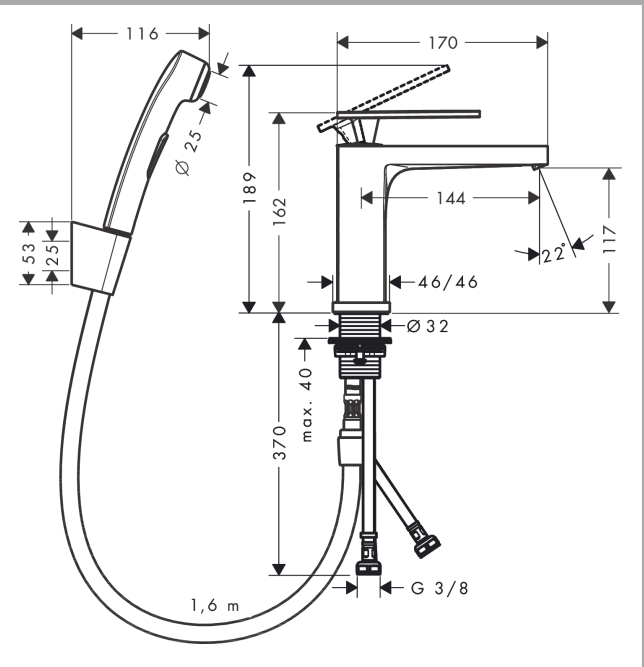

Maattekening