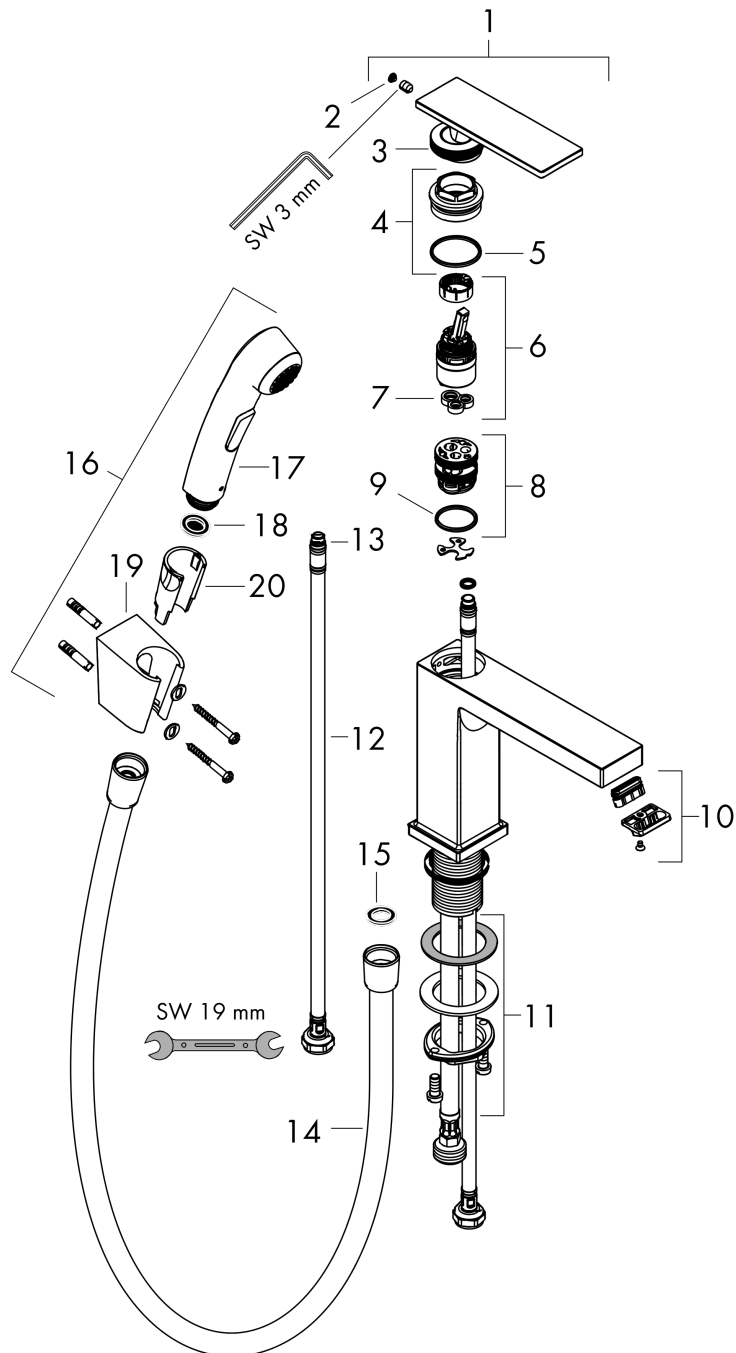

Tecturis E

ééngreeps wastafelkraan 110 met bidet handdouche en doucheslang 160 cm

Oppervlak: **chrom** Artikelnummer: **73210000**

Beschrijving

- ComfortZone: 110
- voorsprong uitloop 144 mm
- uitloophoogte: 117 mm
- greepvariant: rechte greep
- vaste uitloop
- straalsoort: WaterfallStream
- bidet handdouche met douchestraal
- maximale doorstroomhoeveelheid bij 3 bar: 5,8 l/min
- keramisch kardoos
- push-open afvoergarnituur G 1¼
- materiaal afvoergarnituur: metaal
- terugslagklep
- EU taxonomie: max 6l/min - draagt substantieel bij aan duurzaamheid

ééngreeps wastafelkraan 110 met bidet handdouche en doucheslang 160 cm

Oppervlak: **chrom** Artikelnummer: **73210000**

Doorstroomdiagram

Tecturis E

ééngreeps wastafelkraan 110 met bidet handdouche en doucheslang 160 cm

Oppervlak: chroom Artikelnummer: 73210000

Explosietekening

Bouwjaar: >09/23

Tecturis E

ééngreeps wastafelkraan 110 met bidet handdouche en doucheslang 160 cm

Oppervlak: **chrom** Artikelnummer: **73210000**

Reserveonderdelenlijst

Bouwjaar: >09/23

Regel	Beschrijving	Artikelnummer	Prijs incl. BTW	VE
1	greep	94991000	134,92 €	1
2	greepstop	93983000	9,08 €	1
3	O-ring 30x1,5	98433000	3,51 €	1
4	moer	94993000	19,72 €	1
5	O-ring 29x2	98391000	3,51 €	1
6	kardoes compl.	92900000	48,16 €	1
7	dichting	93383000	12,34 €	1
8	kardoesadapter	95975000	9,08 €	1
9	O-ring 23x2	98398000	3,51 €	1
10	perlator compl.	87128000	48,16 €	1
11	schachtbevestigingsset compl. (Ø 32)	13961000	24,20 €	1
12	aansluitslang 450 mm M8x0,75 G3/8	97206000	30,49 €	1
13	O-ring 6,6x1,6	93019000	3,51 €	1
14	doucheslang Isiflex'B 1,60 m	28276000	-	1
15	dichting	98058000	3,51 €	1
16	Handdouche	96907000	-	1
17	Handdouche	28338000	-	1
18	zeefdichting	94246000	3,51 €	1
19	douchehouder	28331000	-	1
20	gummi	98918000	3,51 €	1
a	Afvoerplug Push-Open	50100000	-	1