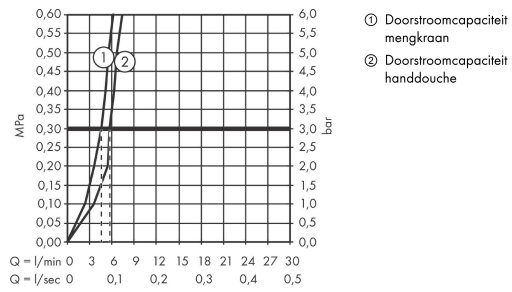

Tecturis E

ééngreeps wastafelkraan 110 met bidet handdouche en doucheslang 160 cm

Oppervlak: **chrom** Artikelnummer: **73210000**

Doorstroomdiagram