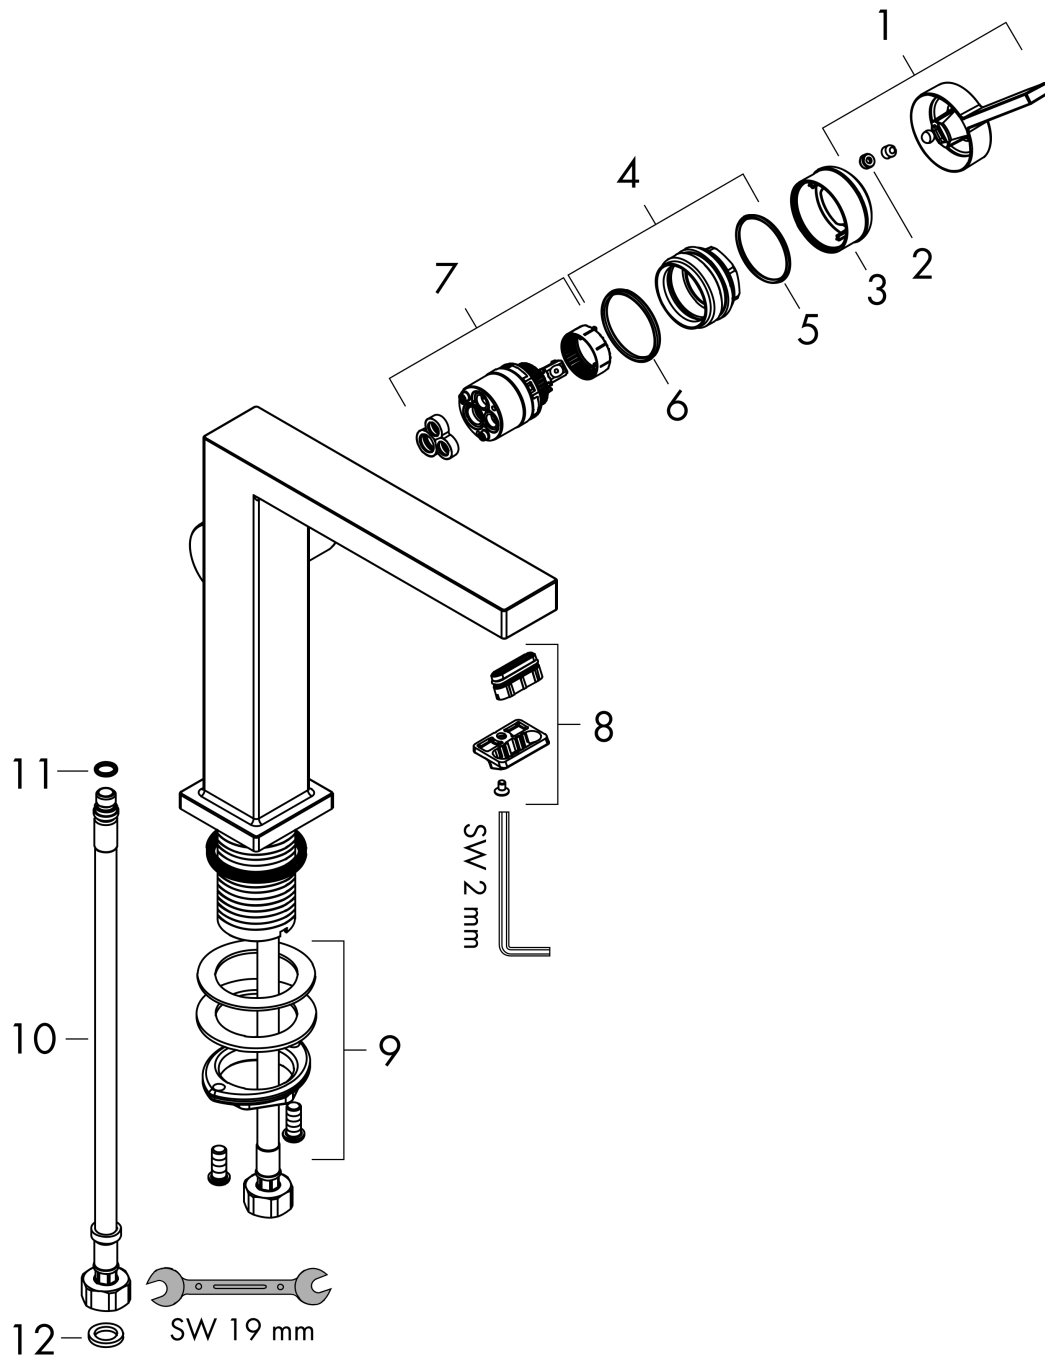

Tecturis E

ééngreeps wastafelkraan 240 Fine CoolStart voor waskommen met afvoerplug

Oppervlak: mat zwart Artikelnummer: 73070670

Beschrijving

- ComfortZone: 240
- voorsprong uitloop 197 mm
- uitloophoogte: 243 mm
- greepvariant: rechte greep
- vaste uitloop
- straalsoort: WaterfallStream
- maximale doorstroomhoeveelheid bij 3 bar: 4 l/min
- keramisch kardoes
- push-open afvoergarnituur G 1¼
- materiaal afvoergarnituur: metaal
- koud water met de greep in de middenpositie, bespaart energie en kosten
- EU taxonomie: max 6l/min - draagt substantieel bij aan duurzaamheid

Tecturis E

ééngreeps wastafelkraan 240 Fine CoolStart voor waskommen met afvoerplug

Oppervlak: mat zwart Artikelnummer: 73070670

Explosietekening

Bouwjaar: >09/23

Tecturis E**ééngreeps wastafelkraan 240 Fine CoolStart voor waskommen met afvoerplug**Oppervlak: **mat zwart** Artikelnummer: **73070670****Reserveonderdelenlijst**

Bouwjaar: >09/23

Regel	Beschrijving	Artikelnummer	Prijs incl. BTW	VE
1	greep	94997670	58,32 €	1
2	greepstop	93735610	9,08 €	1
3	rozet	94987670	29,65 €	1
4	moer	94996000	19,72 €	1
5	O-ring 28x1,5	98421000	3,51 €	1
6	O-ring 29x2	98391000	3,51 €	1
7	kardoes compl.	93760000	93,05 €	1
8	perlator compl.	94994670	45,74 €	1
9	schachtbevestigingsset compl. (Ø 32)	13961000	24,20 €	1
10	aansluitslang 600 mm M8x0,75 G3/8	96556000	24,20 €	1
11	O-ring 7x1,5	98422000	3,51 €	1
12	dichtingsset	95581000	5,69 €	1
a	rozet voor geruild aansluiting	87494670	13,67 €	1
b	Afvoerplug Push-Open	50100670	-	1