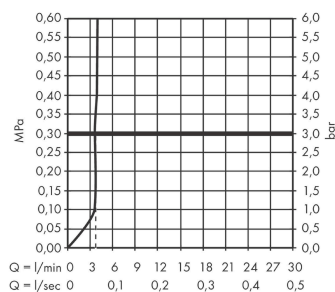

Tecturis E

ééngreeps wastafelkraan 240 Fine CoolStart voor waskommen met afvoerplug

Oppervlak: mat zwart Artikelnummer: 73070670

Beschrijving

- ComfortZone: 240
- voorsprong uitloop 197 mm
- uitloophoogte: 243 mm
- greepvariant: rechte greep
- vaste uitloop
- straalsoort: WaterfallStream
- maximale doorstroomhoeveelheid bij 3 bar: 4 l/min
- keramisch kardoes
- push-open afvoergarnituur G 1¼
- materiaal afvoergarnituur: metaal
- koud water met de greep in de middenpositie, bespaart energie en kosten
- EU taxonomie: max 6l/min - draagt substantieel bij aan duurzaamheid

Artikeldetails

Vrijblijvende advies verkoopprijs excl. BTW 448,75 €

Vrijblijvende advies verkoopprijs incl. BTW 542,99 €

Technologie

Designprijzen

Productfoto

Maattekening

Doorstroomdiagram