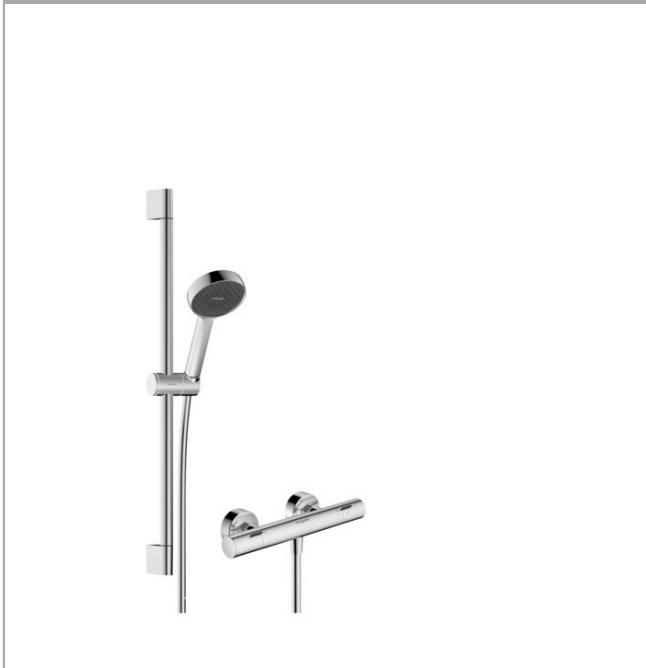

## Activera Select S

renovatiest Activera Select S 95 2jet EcoSmart met Ecostat Fine en glijstang 65 cm

Oppervlak: **chrom** Artikelnummer: **28876000**

### Beschrijving

- bestaat uit: handdouche, schuifstuk, douchestang, doucheslang
- straalplaatoppervlak: 95 mm
- straalsoort hoofddouche: Rain, ImpactRain
- FlexPower: straalnoppen passen zich automatisch aan de waterdruk aan door te openen en te sluiten
- QuickClean+: voorkom kalkaanslag dankzij de elasticiteit van de straalnoppen
- handige straalkeuze via Select-knop
- thermostaat: Ecostat Fine
- EcoStop+-knop begrenst het waterverbruik op 6 l/min
- Veiligheidsblokkering bij 40°C
- SafetyFunctie: maximale warmwatertemperatuur vooraf instelbaar
- intrinsiek veilig tegen terugstroming
- in hoogte verstelbaar schuifstuk met vergrendelend push-schuifstuk
- profielbuis: rond
- diameter glijstang: 22 mm
- buislengte: 669 mm
- boorafstand: 625 mm
- traploos in hoogte verstelbaar
- wandhouders gemaakt van kunststof
- lengte doucheslang: 1600 mm
- doucheslang met conische moer aan beide uiteinden
- draaikoppeling voorkomt dat de slang in de knoop raakt
- EU taxonomie: max. 8l/min
- doorstroomregelaar: 8 l/min (met mogelijke toleranties -20%)

### Technologie

**Activera Select S**

renovatiest Activera Select S 95 2jet EcoSmart met Ecostat Fine en glijstang 65 cm

Oppervlak: **chrom** Artikelnummer: **28876000**

**Productfoto**

**Maattekening**