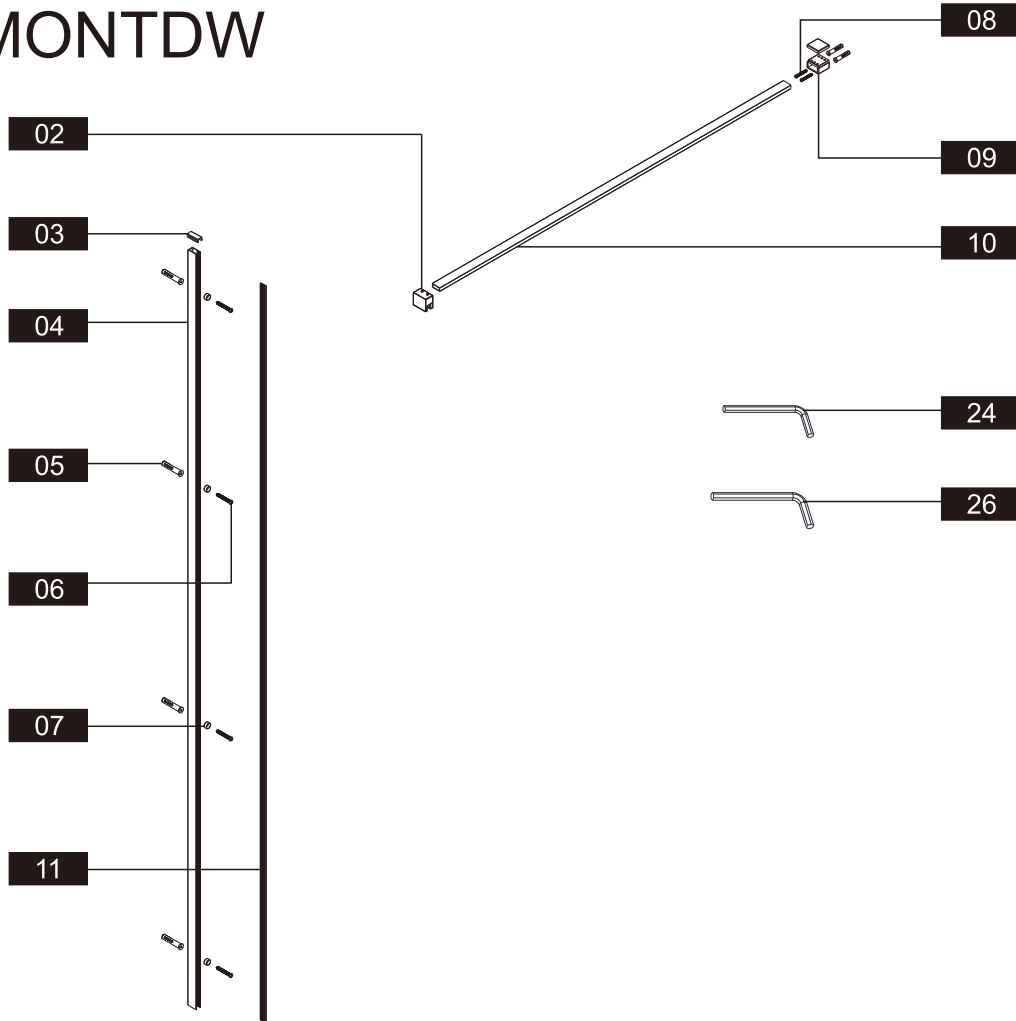

Product overzicht:

MMONTDW

nummer	tekening	aantal	codering	codering	omschrijving
02		1 stuks	9-MNR02		Glas klem
03		1 stuks	9-MNR03		Boven deksel chroom
04		1 stuks	9-MNR04		Aluminium wand profiel
05		6 stuks	9-RNR009		Plug 6mm
06	ST4X30	4 stuks	9-RNR06		Schroef ST4x30
07		4 stuks	9-RNR006		Pakking Wit
08	ST4X30	2 stuks	9-MNR08		Schroef ST4x30
09		1 stuks	9-MNR009		Steunbalk
10		1 stuks	9-MNR10		Roestvrijstalen steunbalk 10*25*1*1185 mm
11		1 stuks	9-MNR11		Lekstrip
24	2.5mm	1 stuks	9-MNR24		Inbus sleutel 2.5 mm
26	3.0mm	1 stuks	9-MNR26		Inbus sleutel 3 mm

Dit product is zwaar en dient door twee personen gemonteerd te worden.