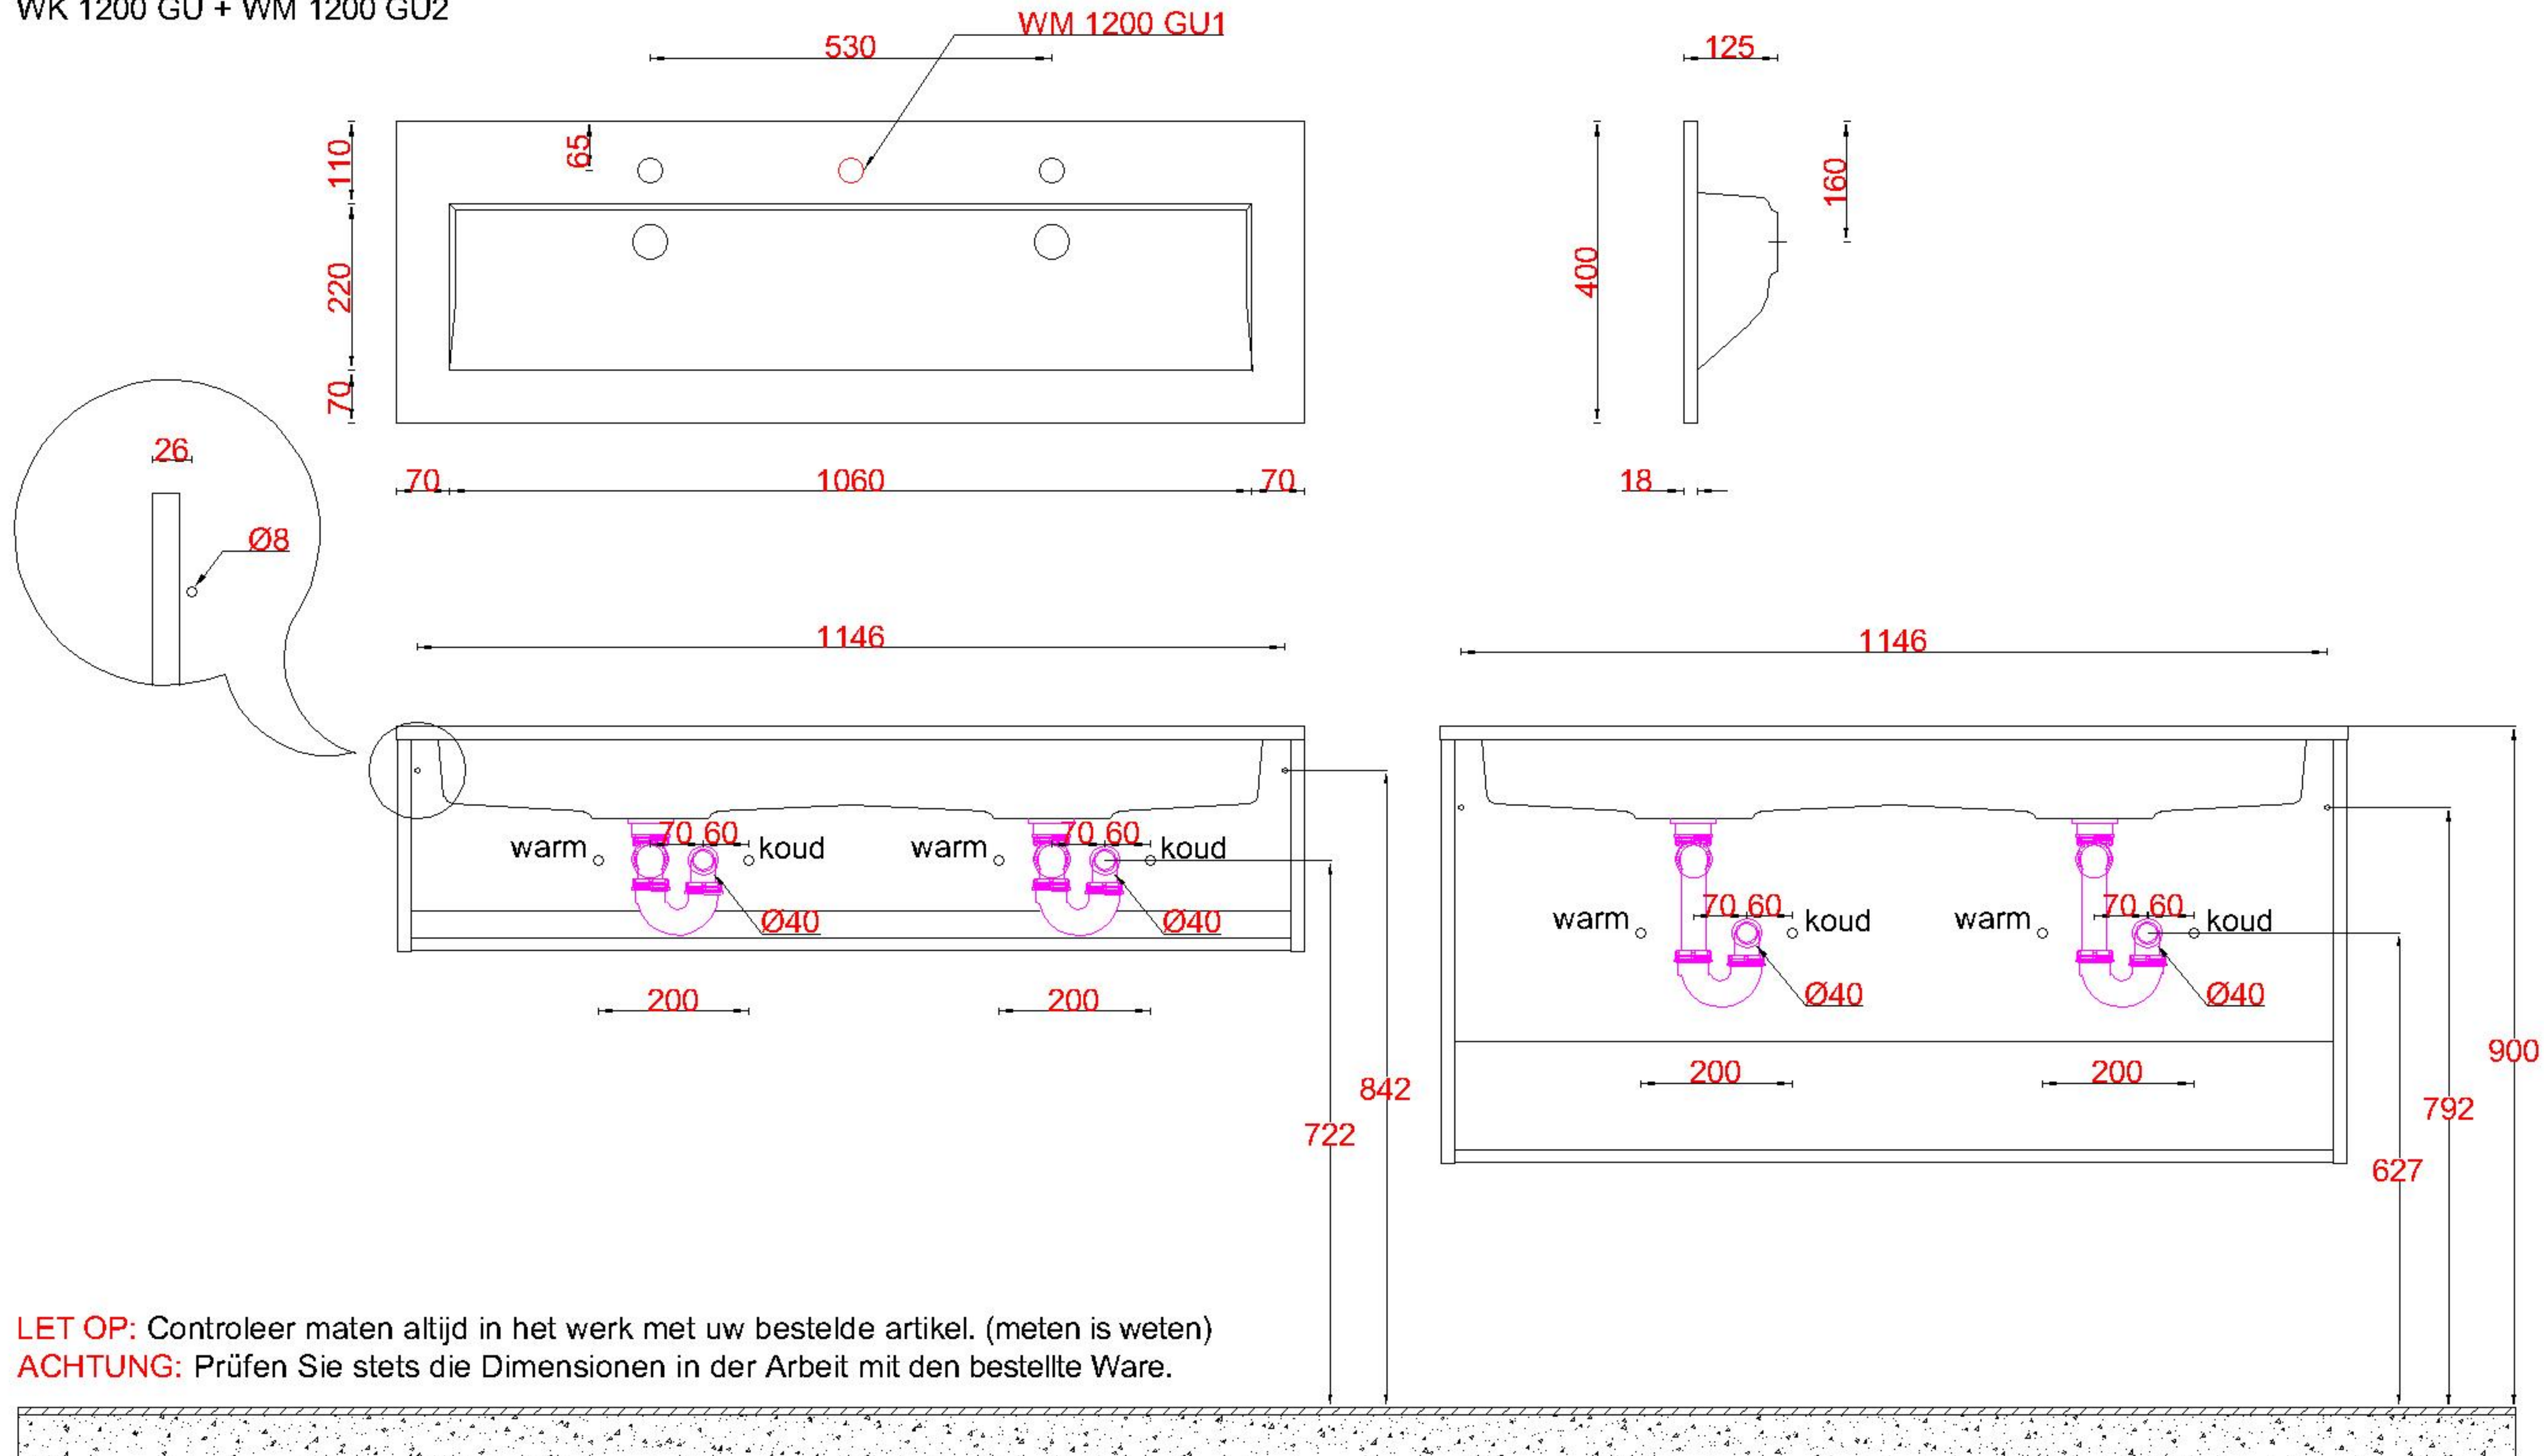

Wastafelblad

WK 1228 GU + WM 1200 GU2
WK 1200 GU + WM 1200 GU2

LET OP: Controleer maten altijd in het werk met uw bestelde artikel. (meten is weten)

ACHTUNG: Prüfen Sie stets die Dimensionen in der Arbeit mit den bestellte Ware.