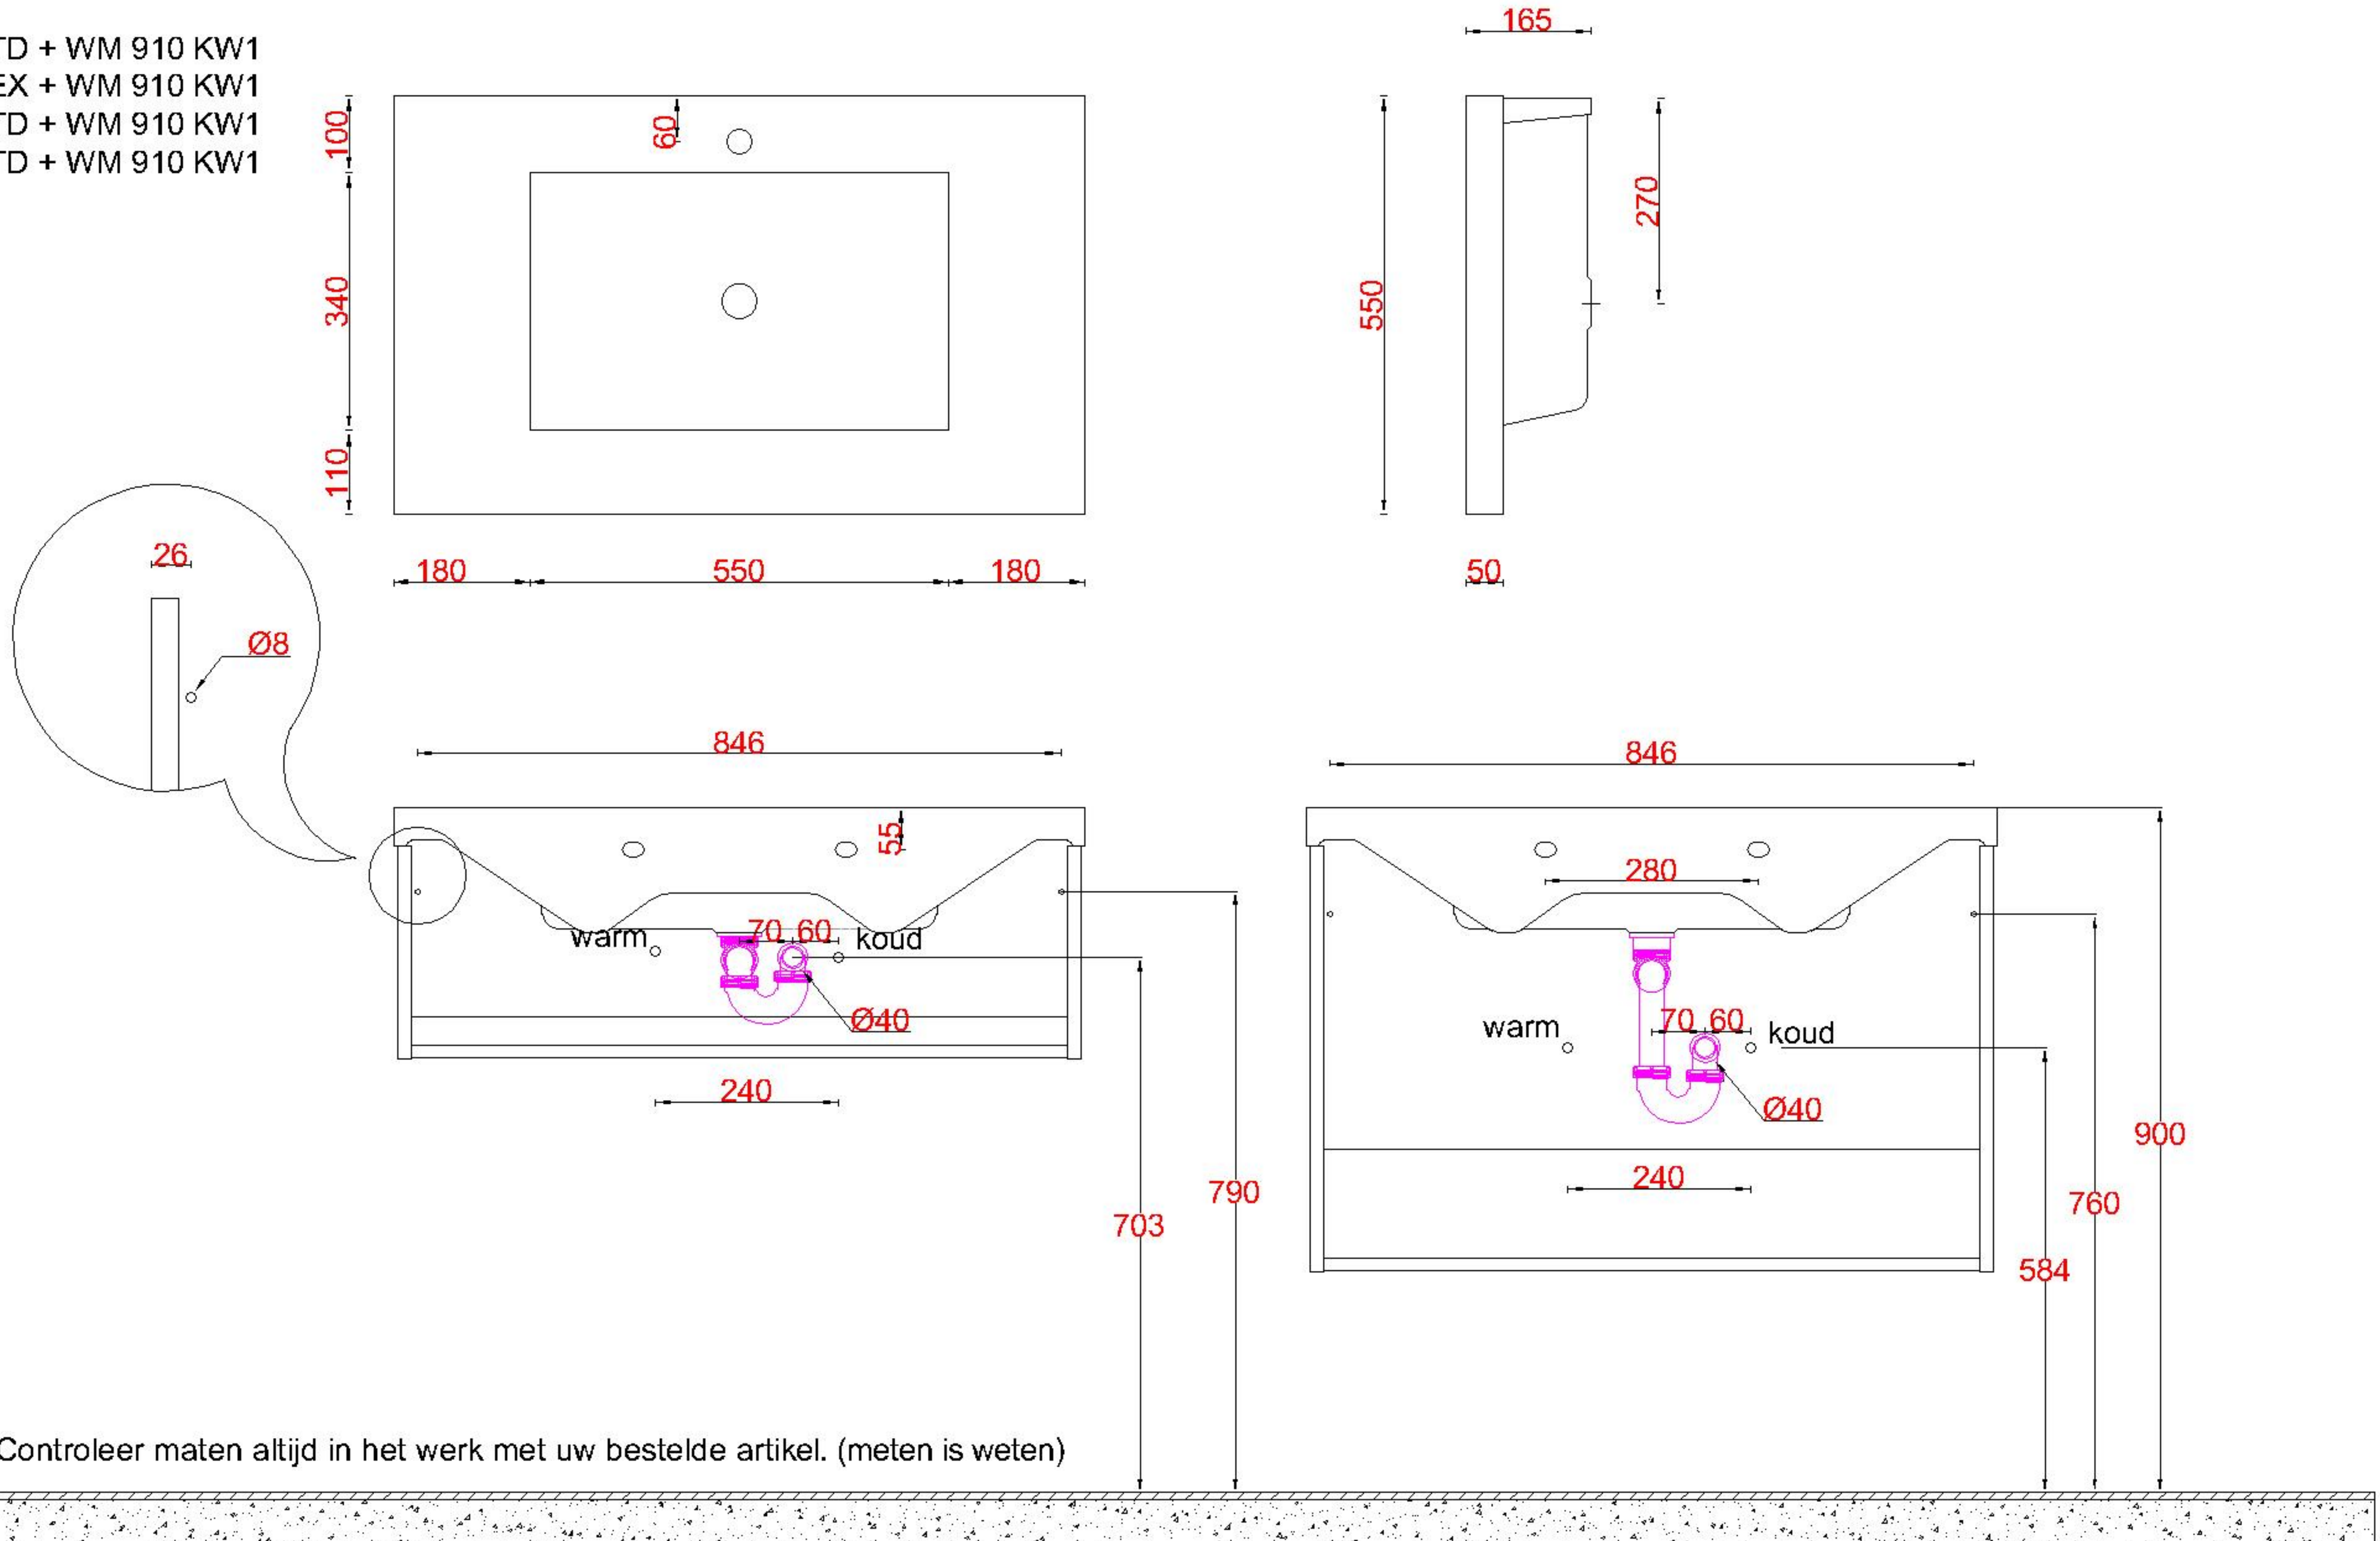

Wastafelblad

WK 935 TD + WM 910 KW1
WK 900 EX + WM 910 KW1
WK 965 TD + WM 910 KW1
WK 905 TD + WM 910 KW1

LET OP: Controleer maten altijd in het werk met uw bestelde artikel. (meten is weten)