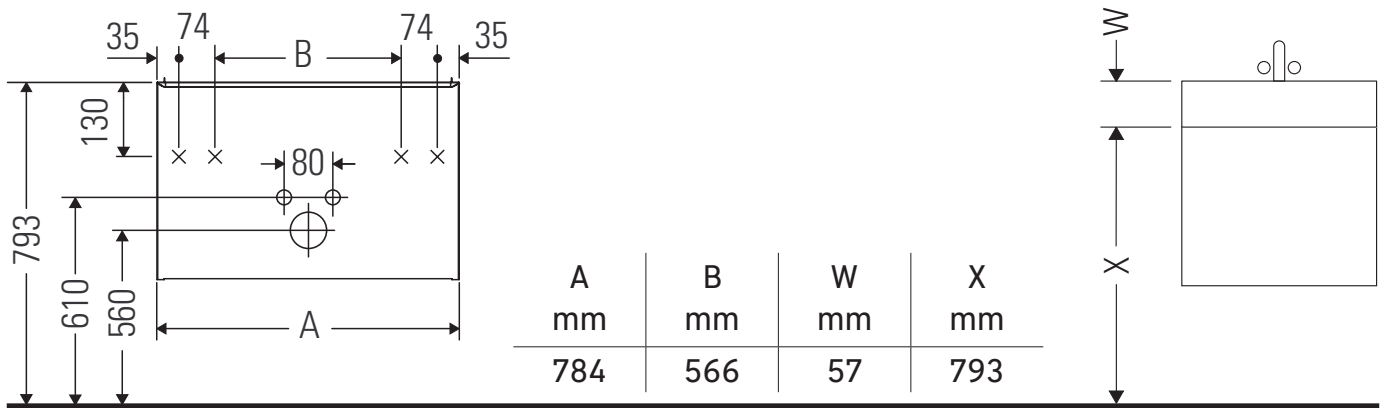

D-Neo

DE 4355

Montagehandleiding

D-Neo # 236780

Aanwijzingen betreffende het gebruik

De badmeubel-serie voldoet aan de geldende normen en richtlijnen op het moment van de levering en is ontworpen voor gebruik in badkamers. Een direct contact met water, bijv. bij het douchen moet worden vermeden.