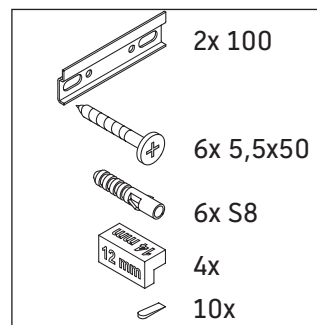

D-Neo

DE 4355

Montagehandleiding

D-Neo # 236780

Aanwijzingen betreffende het gebruik

De badmeubel-serie voldoet aan de geldende normen en richtlijnen op het moment van de levering en is ontworpen voor gebruik in badkamers. Een direct contact met water, bijv. bij het douchen moet worden vermeden.