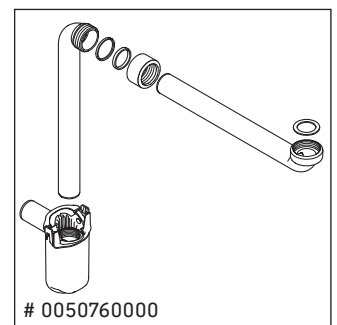

D-Neo

DE 4355

Montagehandleiding

D-Neo # 236780

Aanwijzingen betreffende het gebruik

De badmeubel-serie voldoet aan de geldende normen en richtlijnen op het moment van de levering en is ontworpen voor gebruik in badkamers. Een direct contact met water, bijv. bij het douchen moet worden vermeden.