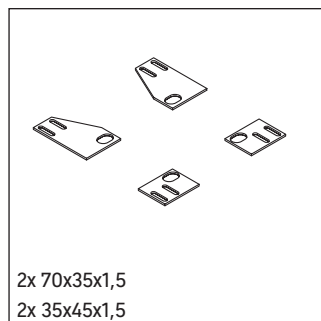

DuraStyle

DS 9893

Montagehandleiding

Aanwijzingen betreffende het gebruik

De badmeubel-serie voldoet aan de geldende normen en richtlijnen op het moment van de levering en is ontworpen voor gebruik in badkamers. Een direct contact met water, bijv. bij het douchen moet worden vermeden.