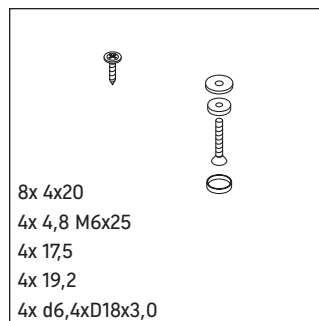

DuraStyle

DS 9893

Montagehandleiding

Aanwijzingen betreffende het gebruik

De badmeubel-serie voldoet aan de geldende normen en richtlijnen op het moment van de levering en is ontworpen voor gebruik in badkamers. Een direct contact met water, bijv. bij het douchen moet worden vermeden.