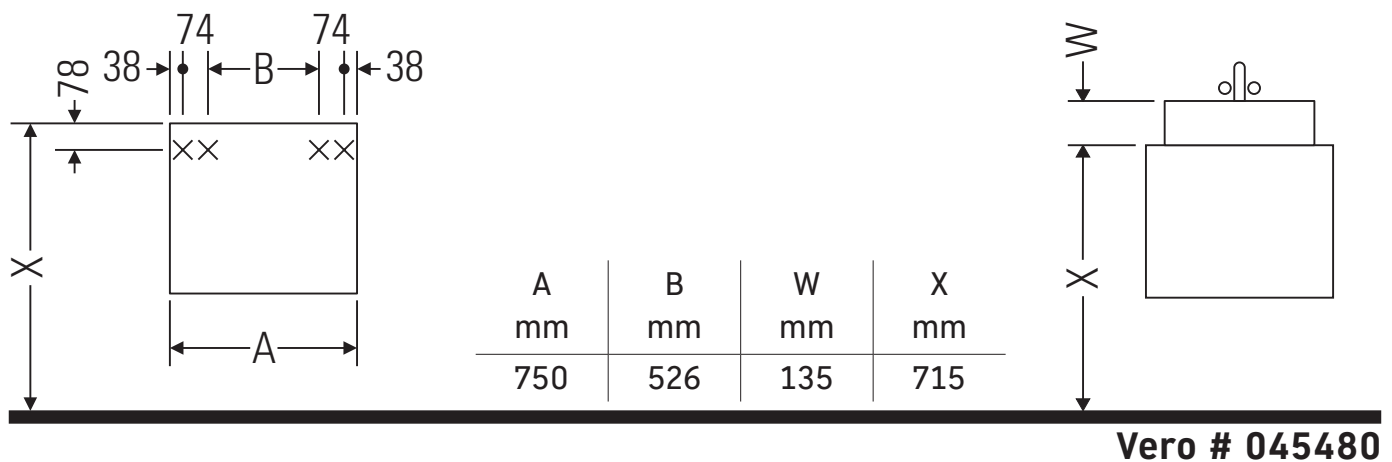

Ketho

KT 6687

Montagehandleiding

Aanwijzingen betreffende het gebruik

De badmeubel-serie voldoet aan de geldende normen en richtlijnen op het moment van de levering en is ontworpen voor gebruik in badkamers. Een direct contact met water, bijv. bij het douchen moet worden vermeden.