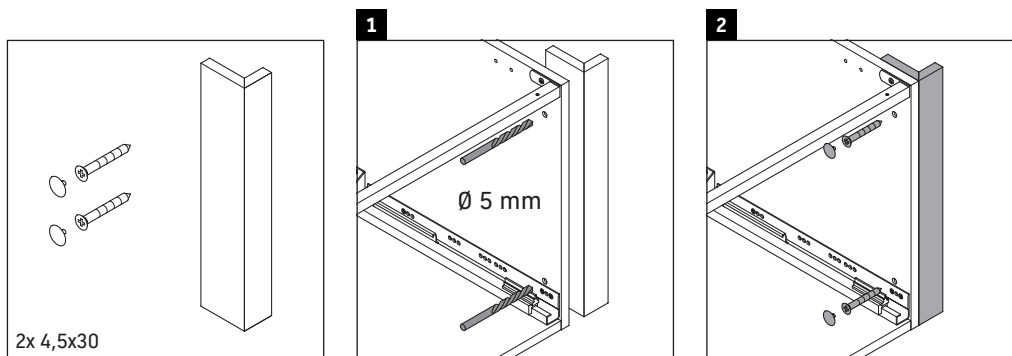

DuraStyle

DS 5399

Montagehandleiding

Aanwijzingen betreffende het gebruik

De badmeubel-serie voldoet aan de geldende normen en richtlijnen op het moment van de levering en is ontworpen voor gebruik in badkamers. Een direct contact met water, bijv. bij het douchen moet worden vermeden.