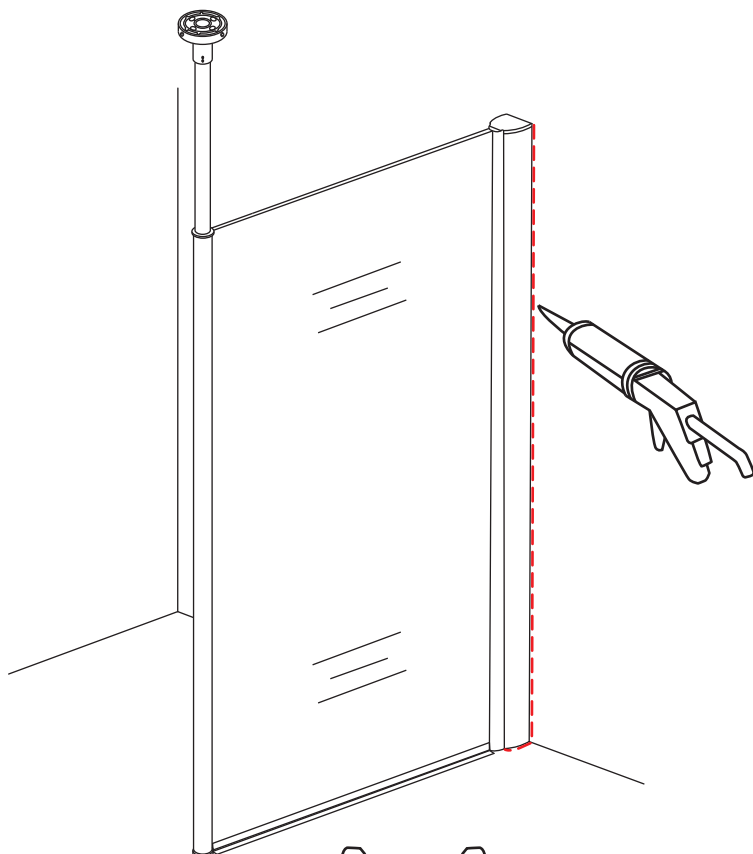

INSTALLATIE VOORSCHRIFT

Zonder NANO

NANO

NANO kant aan de binnenzijde
Te herkennen aan de sticker

NANO kant aan de binnenzijde
Te herkennen aan de sticker

NANO garantie: 5 jaar bij normaal gebruik
LET OP: gebruik geen grove scherpe voorwerpen, zoals
schuursponsjes of staalwol om het glas schoon te maken.

1

3

**Voorzie alleen de
buitenzijde van de
cabine van siliconenkit.**