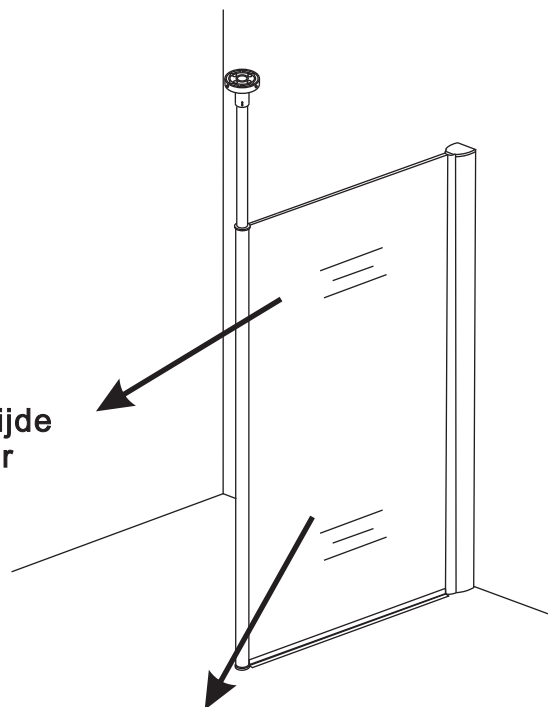

INSTALLATIE VOORSCHRIFT

Zonder NANO

NANO

NANO kant aan de binnenzijde
Te herkennen aan de sticker

NANO kant aan de binnenzijde
Te herkennen aan de sticker

NANO garantie: 5 jaar bij normaal gebruik
LET OP: gebruik geen grove scherpe voorwerpen, zoals
schuursponsjes of staalwol om het glas schoon te maken.

1

3

**Voorzie alleen de
buitenzijde van de
cabine van siliconenkit.**