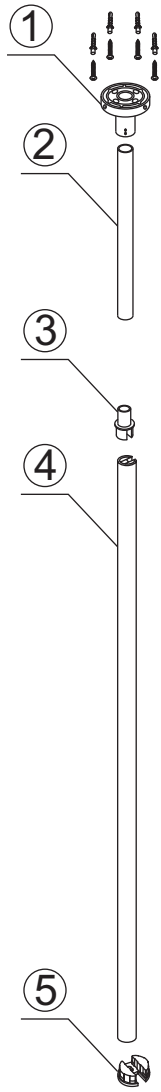

INSTALLATIE VOORSCHRIFT

Zonder NANO

NANO

NANO kant aan de binnenzijde
Te herkennen aan de sticker

NANO kant aan de binnenzijde
Te herkennen aan de sticker

NANO garantie: 5 jaar bij normaal gebruik
LET OP: gebruik geen grove scherpe voorwerpen, zoals
schuursponsjes of staalwol om het glas schoon te maken.

1

3

**Voorzie alleen de
buitenzijde van de
cabine van siliconenkit.**