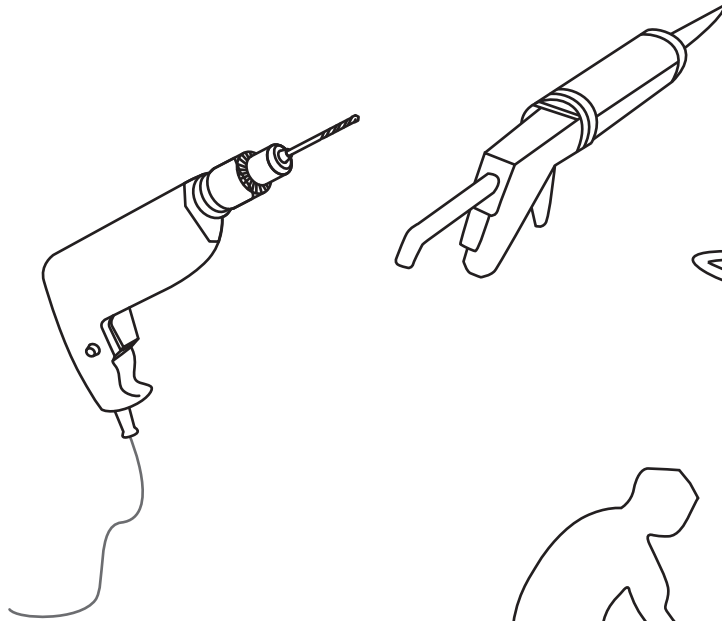

INSTALLATIE VOORSCHRIFT

Zonder NANO

NANO

NANO kant aan de binnenzijde
Te herkennen aan de sticker

NANO kant aan de binnenzijde
Te herkennen aan de sticker

NANO garantie: 5 jaar bij normaal gebruik
LET OP: gebruik geen grove scherpe voorwerpen, zoals
schuursponsjes of staalwol om het glas schoon te maken.

1

3

**Voorzie alleen de
buitenzijde van de
cabine van siliconenkit.**