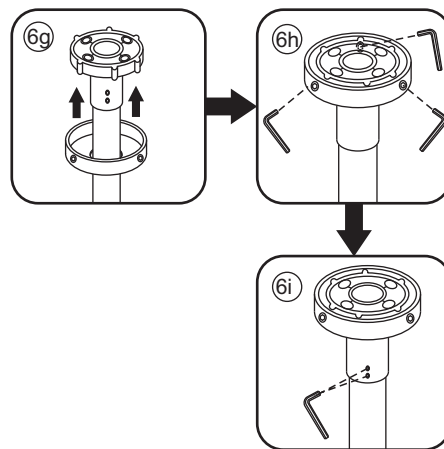

INSTALLATIE VOORSCHRIFT

Zonder NANO

NANO

NANO kant aan de binnenzijde
Te herkennen aan de sticker

NANO kant aan de binnenzijde
Te herkennen aan de sticker

NANO garantie: 5 jaar bij normaal gebruik
LET OP: gebruik geen grove scherpe voorwerpen, zoals
schuursponsjes of staalwol om het glas schoon te maken.

1

3

**Voorzie alleen de
buitenzijde van de
cabine van siliconenkit.**