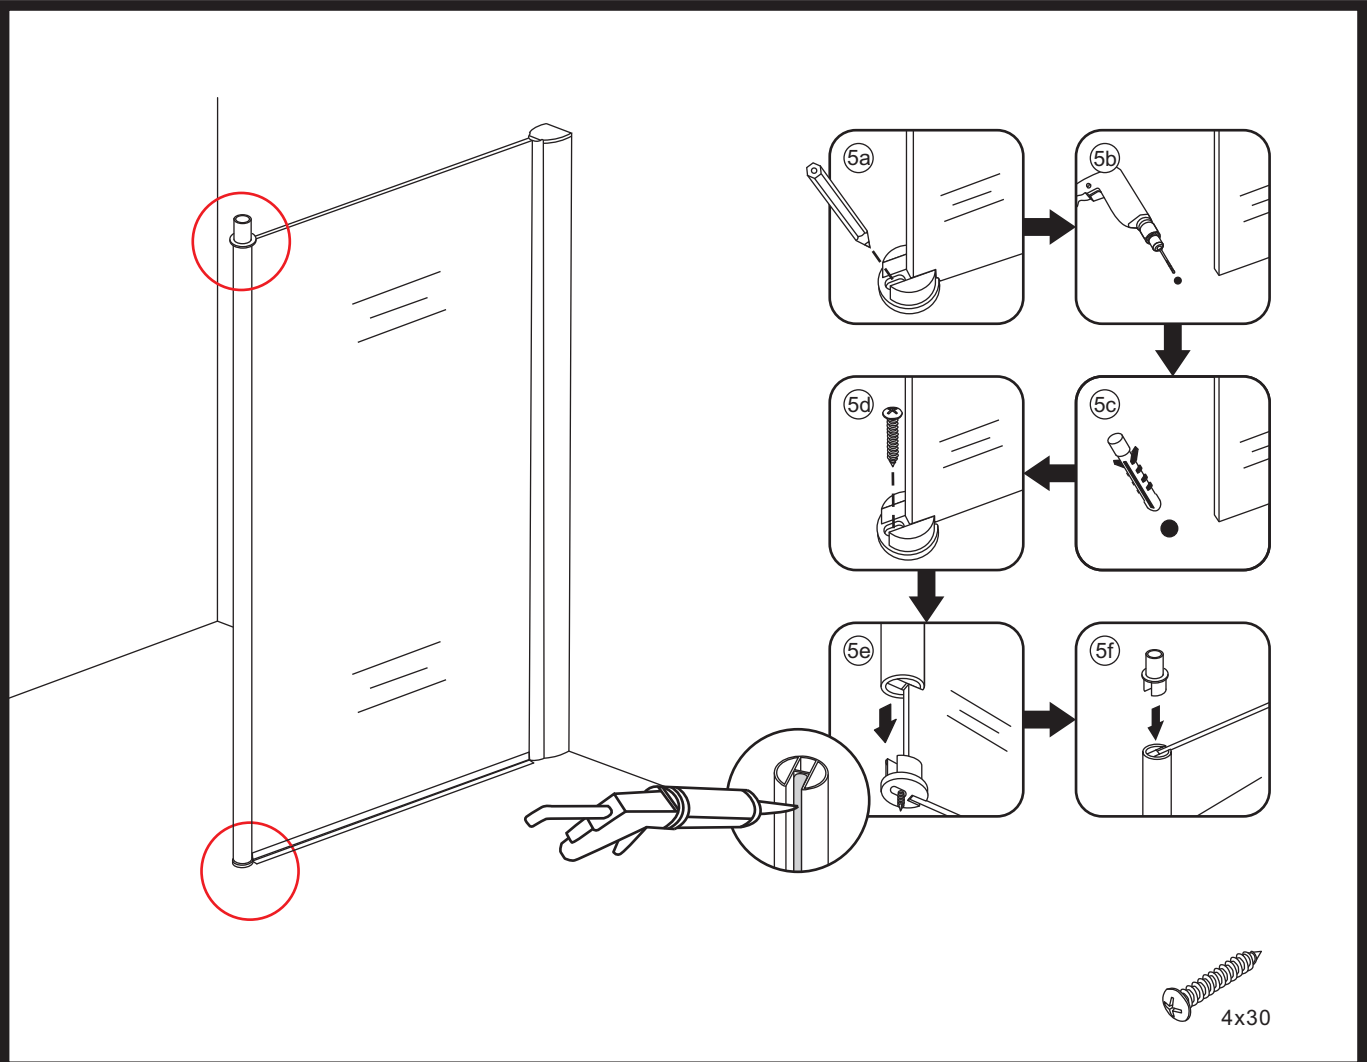

INSTALLATIE VOORSCHRIFT

Zonder NANO

NANO

NANO kant aan de binnenzijde
Te herkennen aan de sticker

NANO kant aan de binnenzijde
Te herkennen aan de sticker

NANO garantie: 5 jaar bij normaal gebruik
LET OP: gebruik geen grove scherpe voorwerpen, zoals
schuursponsjes of staalwol om het glas schoon te maken.

1

3

**Voorzie alleen de
buitenzijde van de
cabine van siliconenkit.**