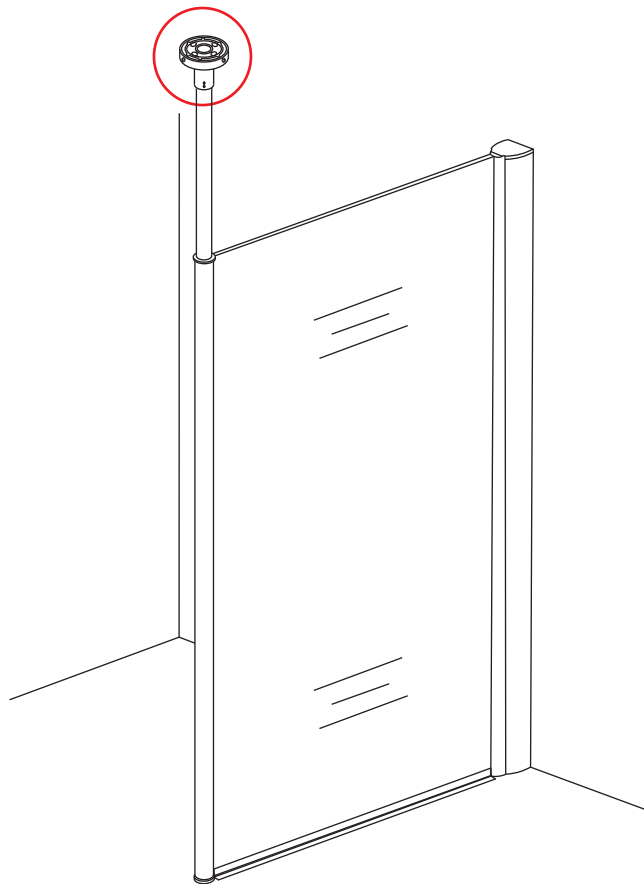

INSTALLATIE VOORSCHRIFT

Zonder NANO

NANO

NANO kant aan de binnenzijde
Te herkennen aan de sticker

NANO kant aan de binnenzijde
Te herkennen aan de sticker

NANO garantie: 5 jaar bij normaal gebruik
LET OP: gebruik geen grove scherpe voorwerpen, zoals
schuursponsjes of staalwol om het glas schoon te maken.

1

3

**Voorzie alleen de
buitenzijde van de
cabine van siliconenkit.**