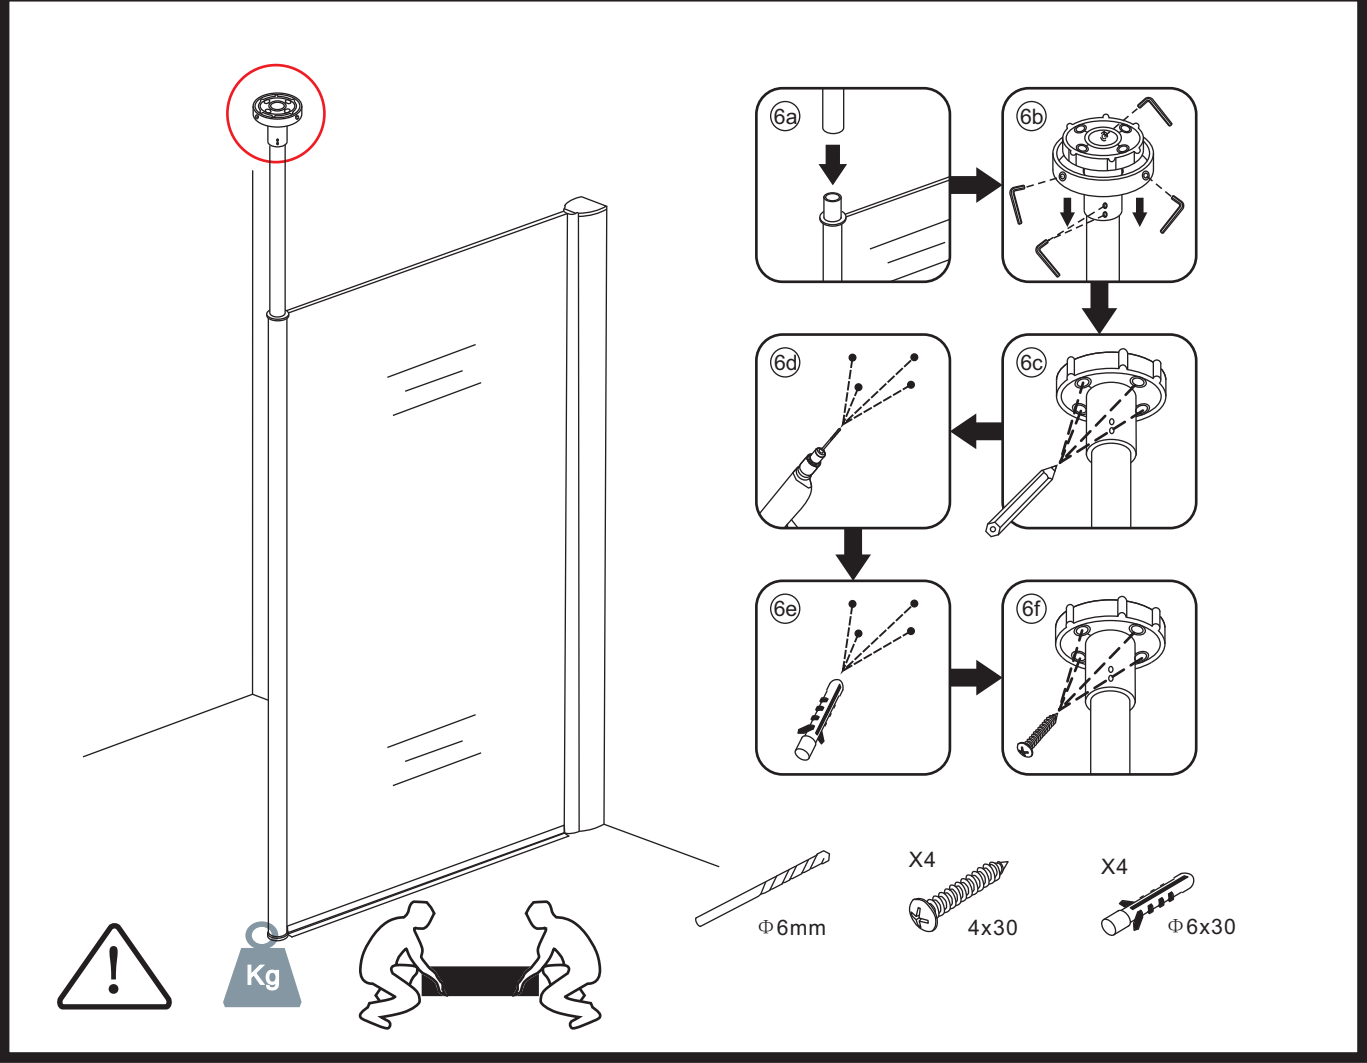

INSTALLATIE VOORSCHRIFT

Zonder NANO

NANO

NANO kant aan de binnenzijde
Te herkennen aan de sticker

NANO kant aan de binnenzijde
Te herkennen aan de sticker

NANO garantie: 5 jaar bij normaal gebruik
LET OP: gebruik geen grove scherpe voorwerpen, zoals
schuursponsjes of staalwol om het glas schoon te maken.

1

3

**Voorzie alleen de
buitenzijde van de
cabine van siliconenkit.**