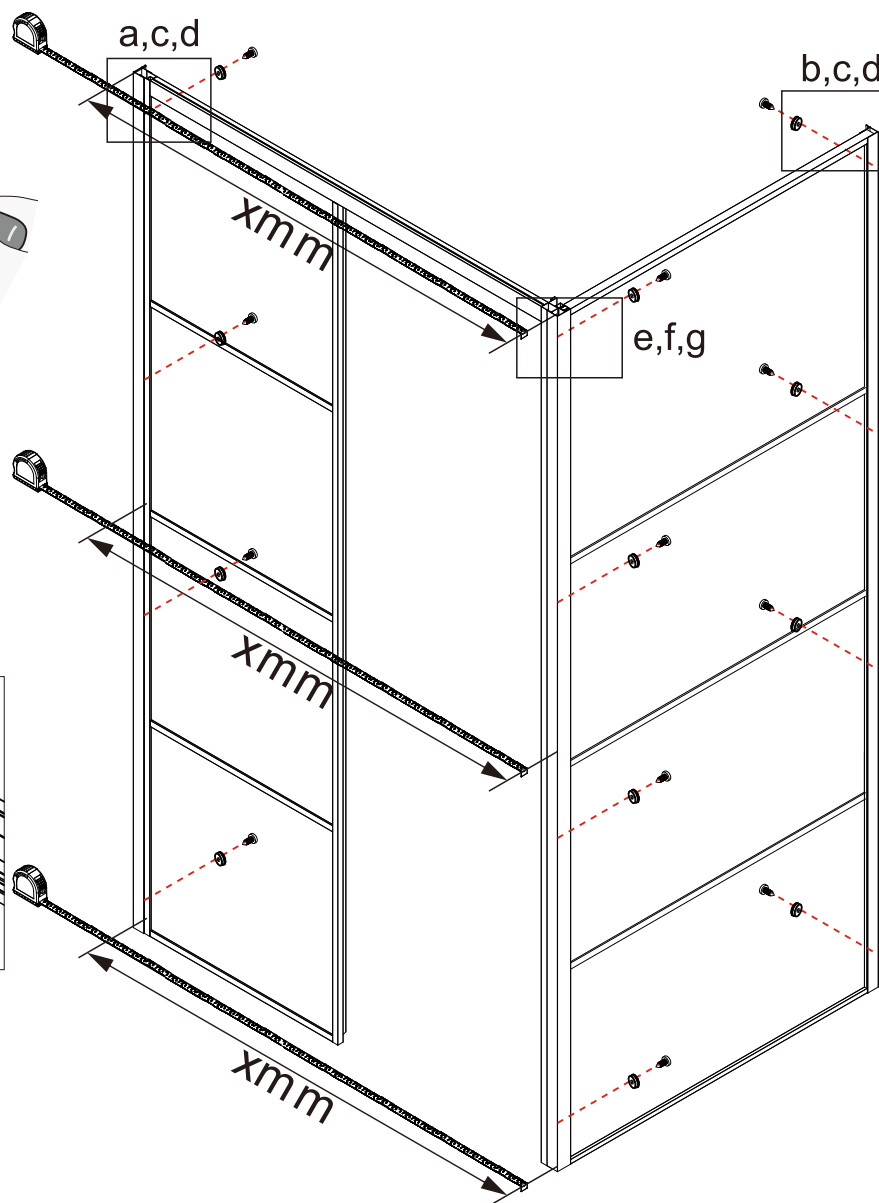

Dieses Produkt ist schwer und erfordert den Zusammenbau durch zwei Personen.