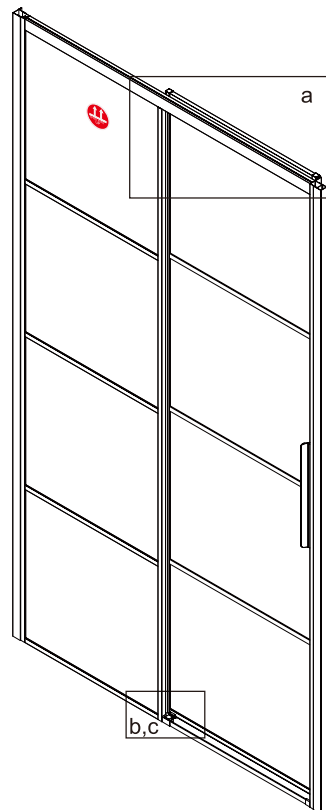

Dieses Produkt ist schwer und erfordert den Zusammenbau durch zwei Personen.