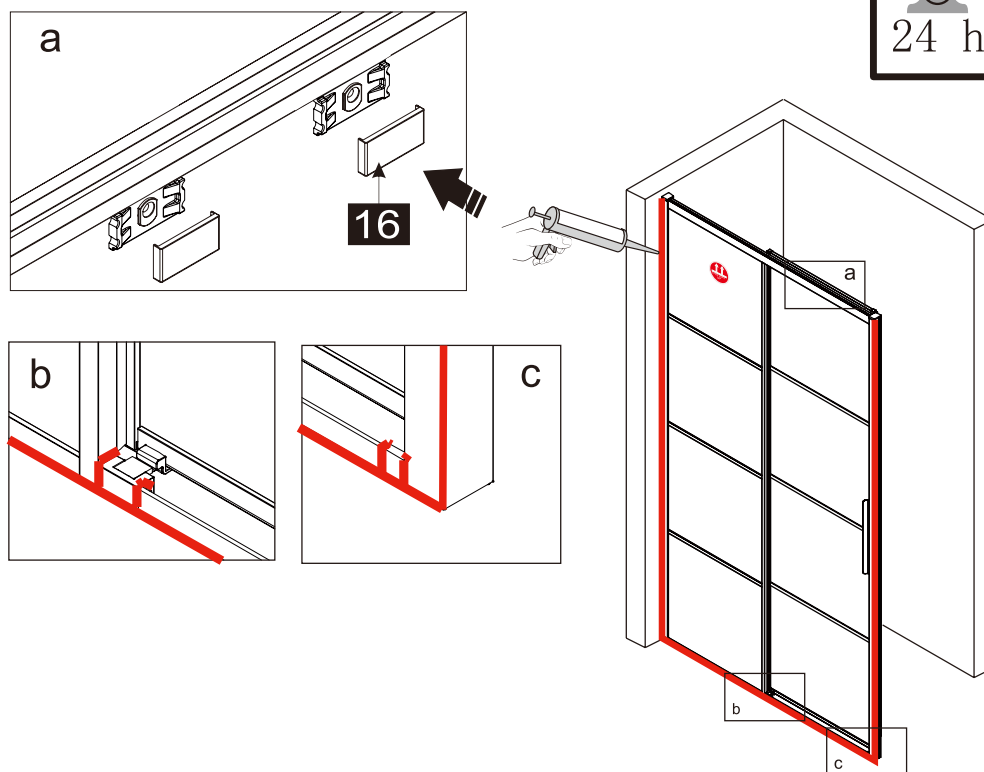

Dieses Produkt ist schwer und erfordert den Zusammenbau durch zwei Personen.