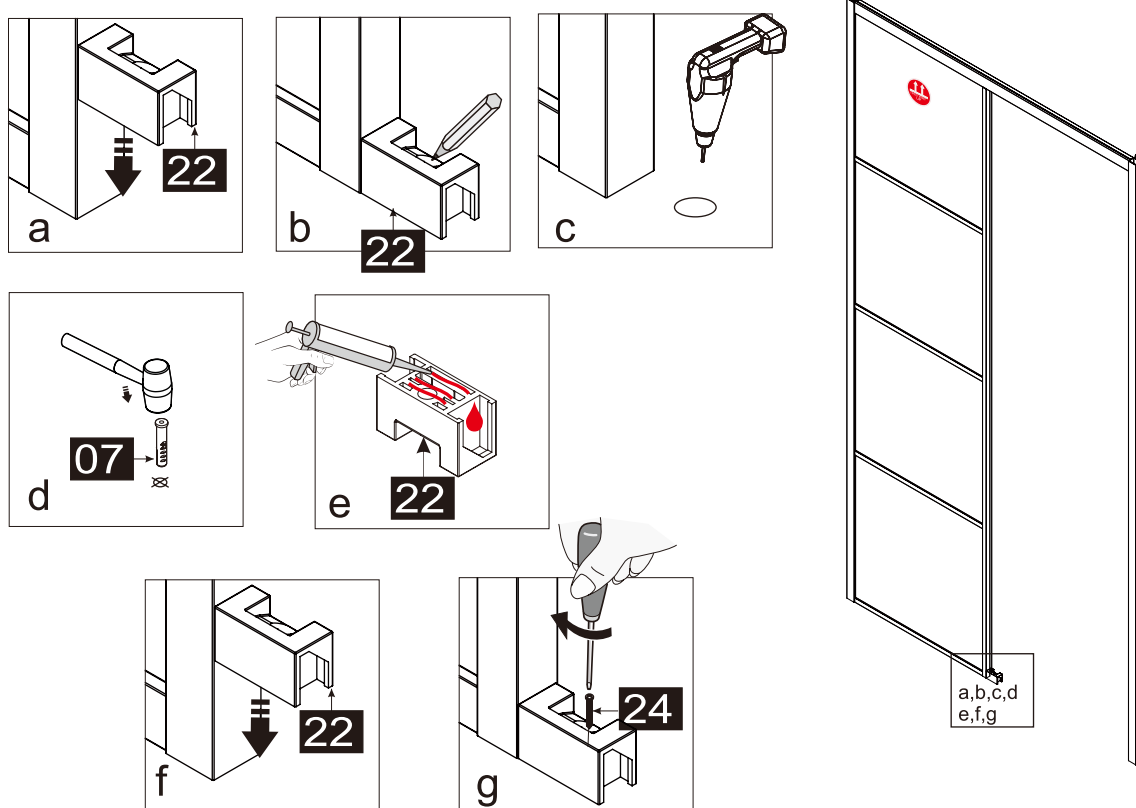

Dieses Produkt ist schwer und erfordert den Zusammenbau durch zwei Personen.

Messung	Installationsgröße (mm) / A
1200	1170~1200

Dieses Produkt ist schwer und erfordert den Zusammenbau durch zwei Personen.

Dieses Produkt ist schwer und erfordert den Zusammenbau durch zwei Personen.

Dieses Produkt ist schwer und erfordert den Zusammenbau durch zwei Personen.

Option 1

Option 2

Dieses Produkt ist schwer und erfordert den Zusammenbau durch zwei Personen.