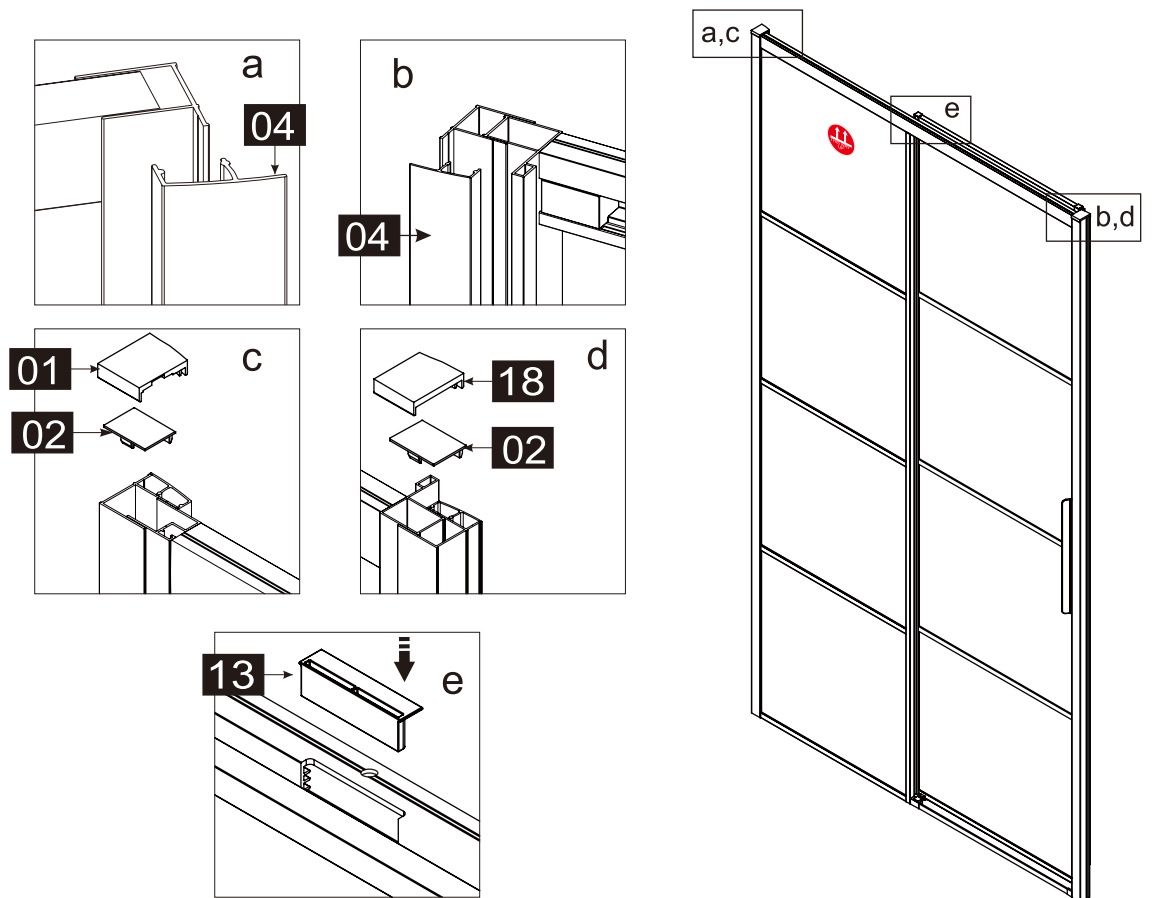

Dieses Produkt ist schwer und erfordert den Zusammenbau durch zwei Personen.