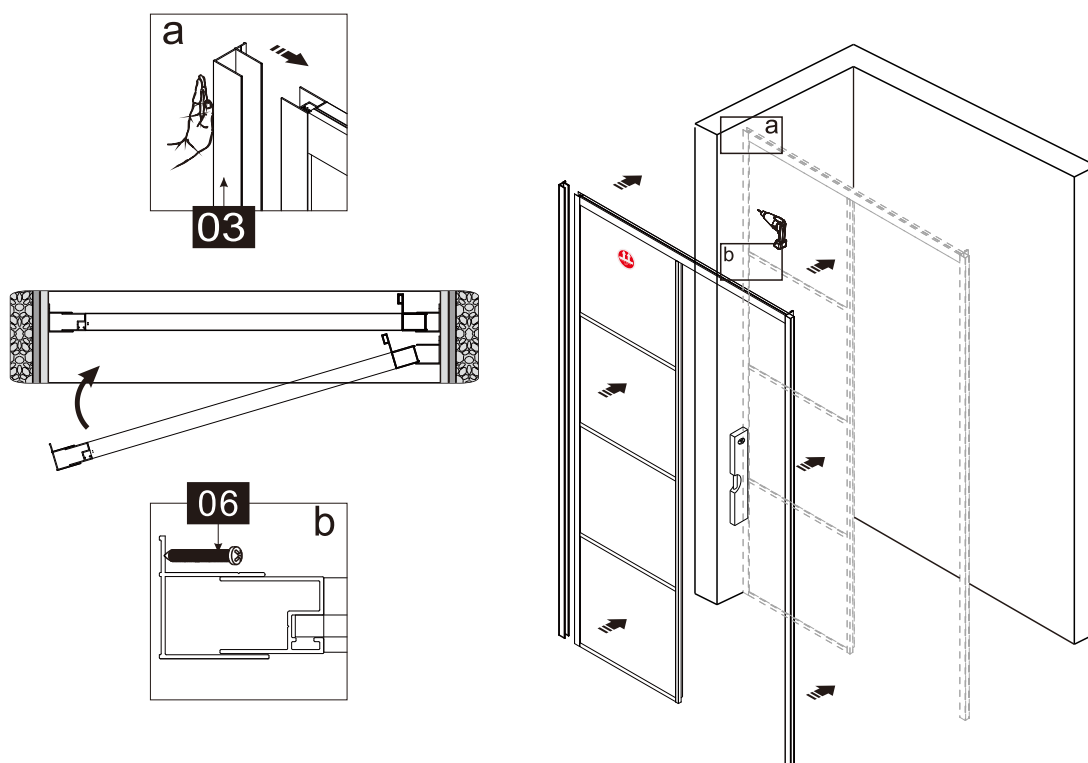

Dieses Produkt ist schwer und erfordert den Zusammenbau durch zwei Personen.

ANLEITUNGSHANDBUCH

DAS120

26		1 stück	9-DA002
27	 ST4X10	2 stücke	9-DA03
28		1 stück	9-DA019
29		1 stück	9-DA029
30		1 stück	
31		1 stück	9-DA022
32		1 stück	9-DA023
33		1 stück	9-DA033
34	 ST4X14	4 stücke	9-DA025
35		4 stücke	9-DA026
36		1 stück	9-DA036
37	 	1 stück	9-DA028
38	 ST3.5X35	1 stück	9-RNR05
39		2 stücke	9-DA039
43		1 stück	9-DA030

Dieses Produkt ist schwer und erfordert den Zusammenbau durch zwei Personen.

Messung	Installationsgröße (mm) / A
1200	1170~1200

Dieses Produkt ist schwer und erfordert den Zusammenbau durch zwei Personen.