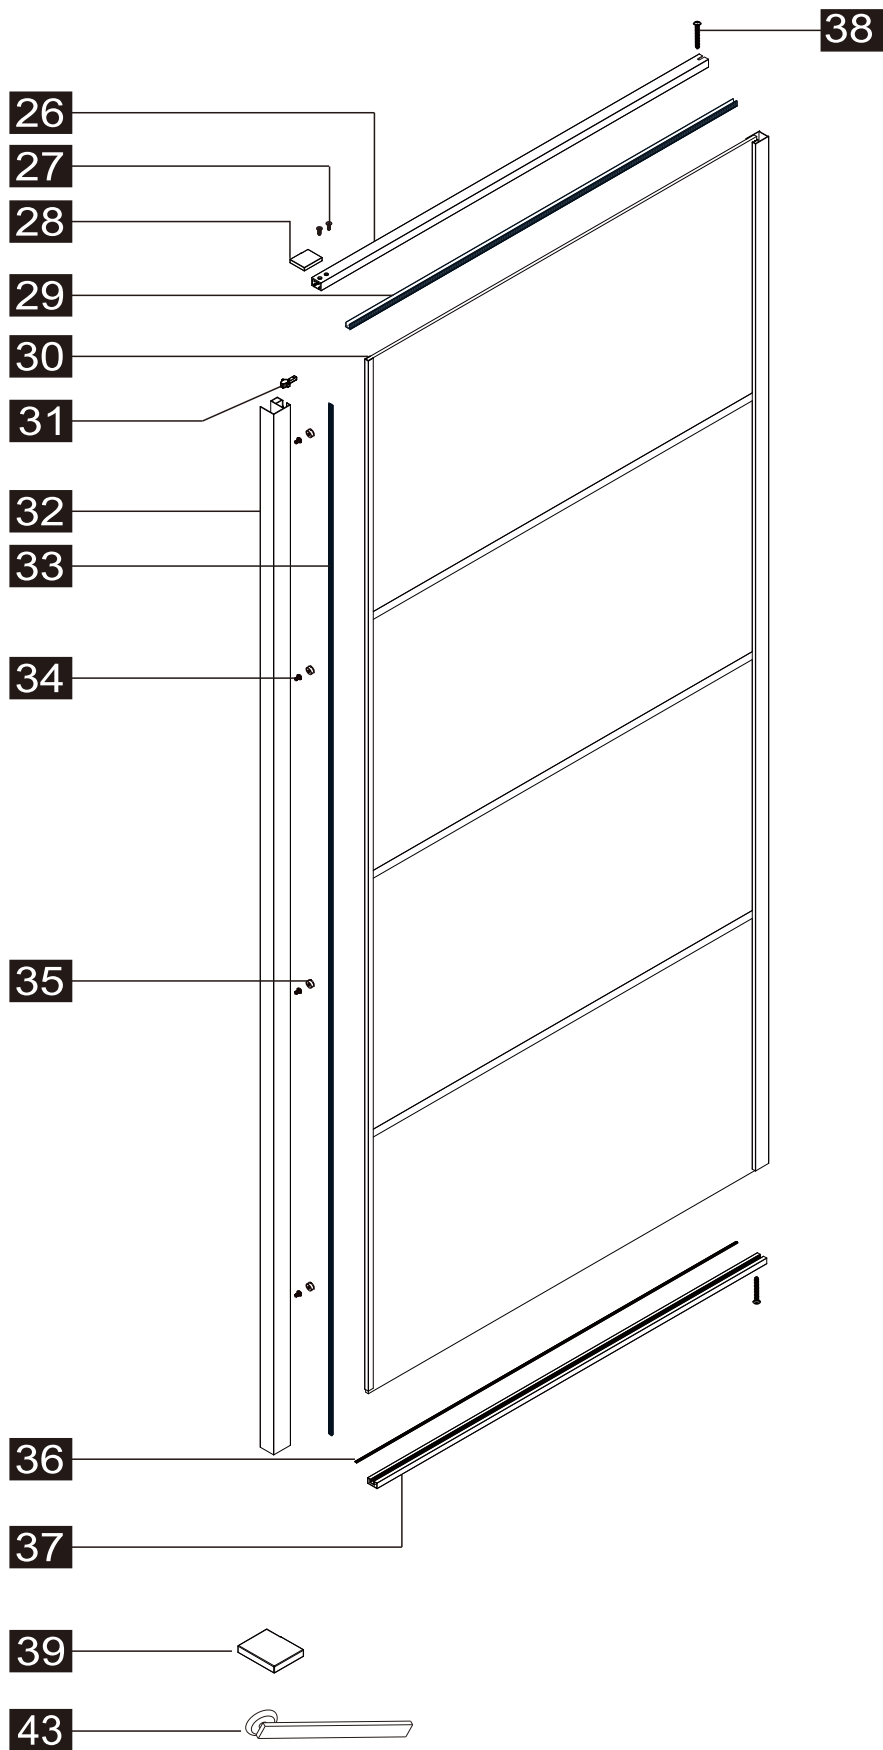

Links

Rechts

Anleitungshandbuch
DAS120

PRODUKTÜBERSICHT LINKS:

Dieses Produkt ist schwer und erfordert den Zusammenbau durch zwei Personen.

PRODUKTÜBERSICHT RECHTS:

Dieses Produkt ist schwer und erfordert den Zusammenbau durch zwei Personen.

ANLEITUNGSHANDBUCH

DAS120

Number	Zeichnung	Menge	codering
1		1 stück	9-DA0004
2		2 stücke	9-DA002
3		2 stücke	9-DA008
4		2 stücke	9-DAB19
5		1 stück	
6	 ST4X30	8 stücke	9-MNR06
7		9 stücke	9-RNR009
8		8 stücke	9-DA011
9	 ST4X8	8 stücke	9-DA010
10	 ST3.5X30	4 stücke	9-DAB10
11	 	1 stück	9-DA0011
12	 Ø2.8mm	1 stück	9-RNR011
13		1 stück	9-DA0013
14	 	1 stück	9-DAB20
15		1 stück	9-DAB21
16		2 stücke	9-DAB22
17		1 stück	9-DAB23
18		1 stück	9-DA15
19		1 stück	
20		1 stück	9-DAB24
21		1 stück	9-DAB25
22		1 stück	9-DAB26
23	 	1 stück	9-DAB27
24	 ST4X30	1 stück	9-MNR06

Dieses Produkt ist schwer und erfordert den Zusammenbau durch zwei Personen.

ANLEITUNGSHANDBUCH

DAS120

25	 3.0mm	1 stück	9-MNR26
40		1 stück	9-DA040
41		1 stück	9-DA041
42		1 stück	9-DA042

Dieses Produkt ist schwer und erfordert den Zusammenbau durch zwei Personen.

Dieses Produkt ist schwer und erfordert den Zusammenbau durch zwei Personen.

ANLEITUNGSHANDBUCH

DAS120

26		1 stück	9-DA002
27	 ST4X10	2 stücke	9-DA03
28		1 stück	9-DA019
29		1 stück	9-DA029
30		1 stück	
31		1 stück	9-DA022
32		1 stück	9-DA023
33		1 stück	9-DA033
34	 ST4X14	4 stücke	9-DA025
35		4 stücke	9-DA026
36		1 stück	9-DA036
37	 	1 stück	9-DA028
38	 ST3.5X35	1 stück	9-RNR05
39		2 stücke	9-DA039
43		1 stück	9-DA030