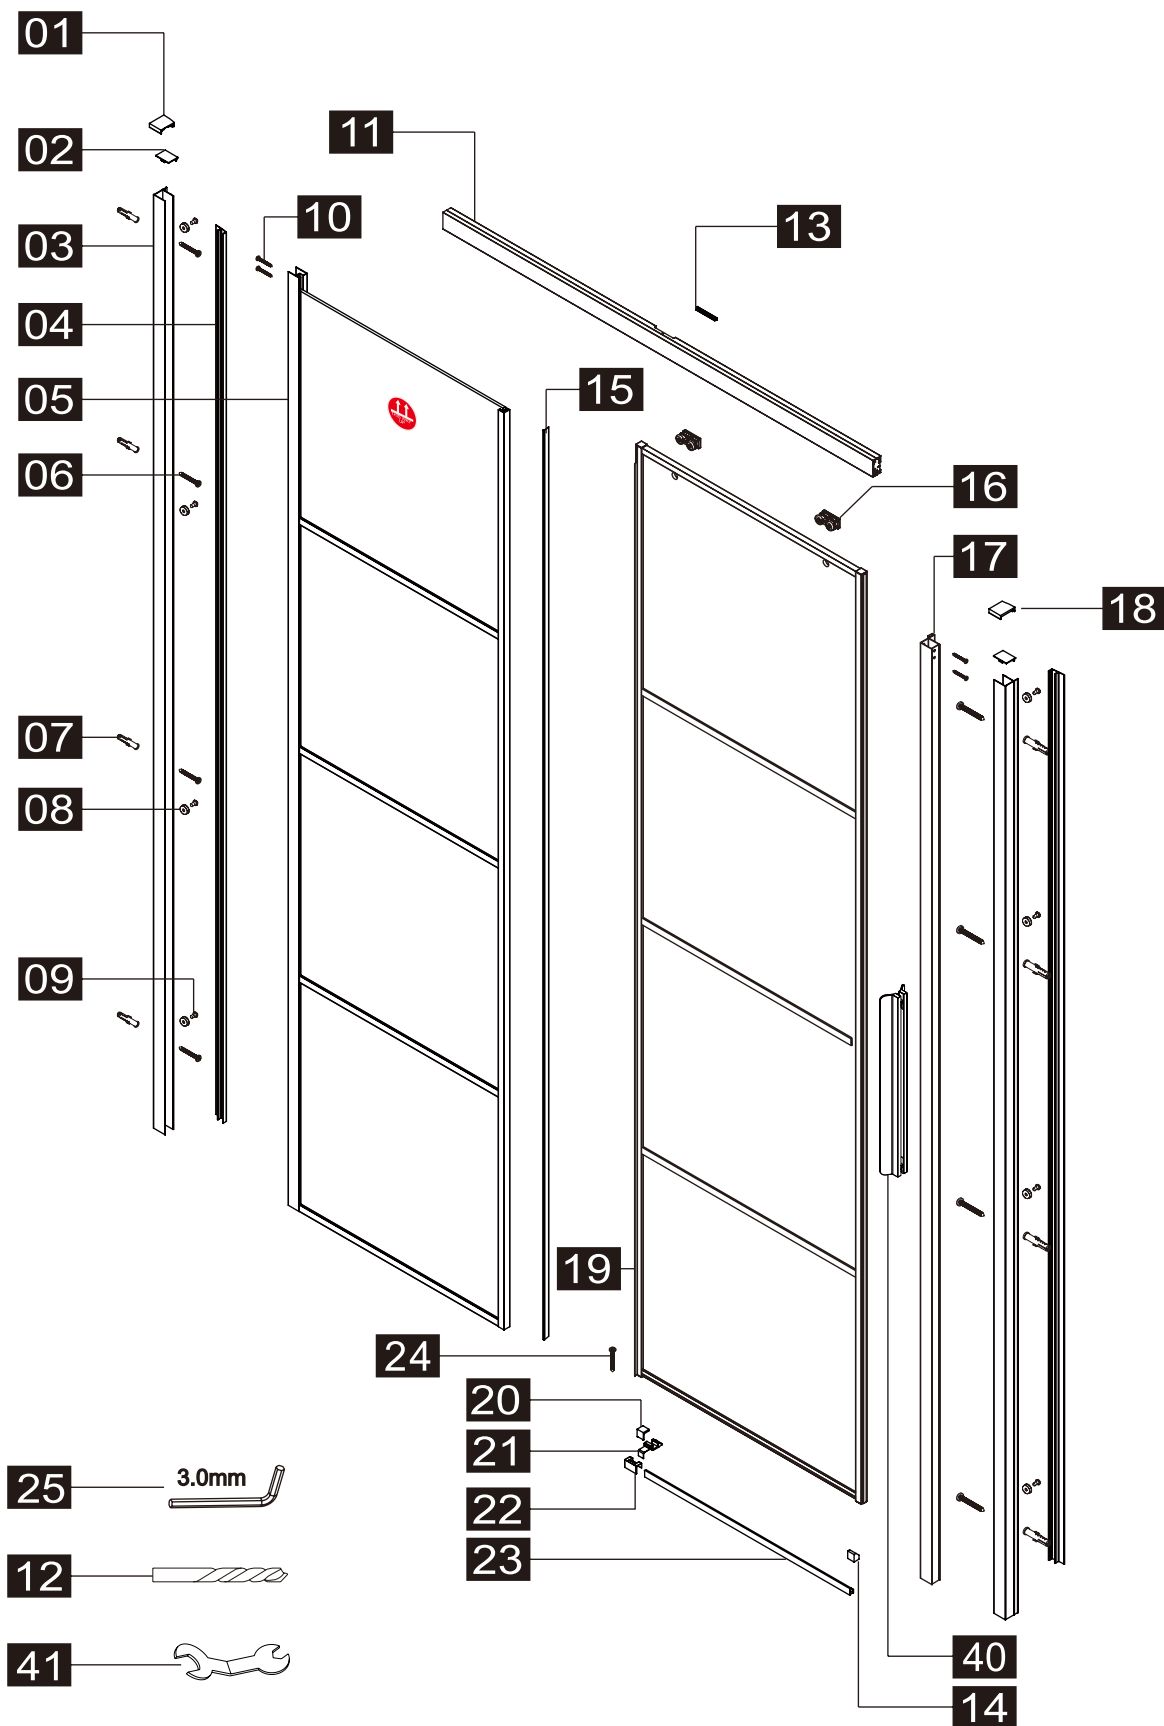

Links

Rechts

Anleitungshandbuch
DAS120

PRODUKTÜBERSICHT LINKS:

Dieses Produkt ist schwer und erfordert den Zusammenbau durch zwei Personen.

PRODUKTÜBERSICHT RECHTS:

Dieses Produkt ist schwer und erfordert den Zusammenbau durch zwei Personen.

ANLEITUNGSHANDBUCH

DAS120

Number	Zeichnung	Menge	codering
1		1 stück	9-DA0004
2		2 stücke	9-DA002
3		2 stücke	9-DA008
4		2 stücke	9-DAB19
5		1 stück	
6	 ST4X30	8 stücke	9-MNR06
7		9 stücke	9-RNR009
8		8 stücke	9-DA011
9	 ST4X8	8 stücke	9-DA010
10	 ST3.5X30	4 stücke	9-DAB10
11	 	1 stück	9-DA0011
12	 Ø2.8mm	1 stück	9-RNR011
13		1 stück	9-DA0013
14	 	1 stück	9-DAB20
15		1 stück	9-DAB21
16		2 stücke	9-DAB22
17		1 stück	9-DAB23
18		1 stück	9-DA15
19		1 stück	
20		1 stück	9-DAB24
21		1 stück	9-DAB25
22		1 stück	9-DAB26
23	 	1 stück	9-DAB27
24	 ST4X30	1 stück	9-MNR06

Dieses Produkt ist schwer und erfordert den Zusammenbau durch zwei Personen.

ANLEITUNGSHANDBUCH

DAS120

26		1 stück	9-DA002
27	 ST4X10	2 stücke	9-DA03
28		1 stück	9-DA019
29		1 stück	9-DA029
30		1 stück	
31		1 stück	9-DA022
32		1 stück	9-DA023
33		1 stück	9-DA033
34	 ST4X14	4 stücke	9-DA025
35		4 stücke	9-DA026
36		1 stück	9-DA036
37	 	1 stück	9-DA028
38	 ST3.5X35	1 stück	9-RNR05
39		2 stücke	9-DA039
43		1 stück	9-DA030

Maß (mm)	Installationsmaß (mm) / A	Zentrummaßglas Maß (mm) / C
1200	1170~1200	1157~1187

Maß (mm)	Installationsmaß (mm) / A	Zentrummaßglas Maß (mm) / D
800	773~788	764~779
900	873~888	864~879
1000	973~988	964~979
1200	1173~1188	1164~1179