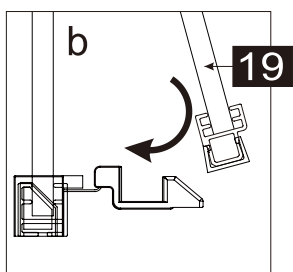

Dieses Produkt ist schwer und erfordert den Zusammenbau durch zwei Personen.