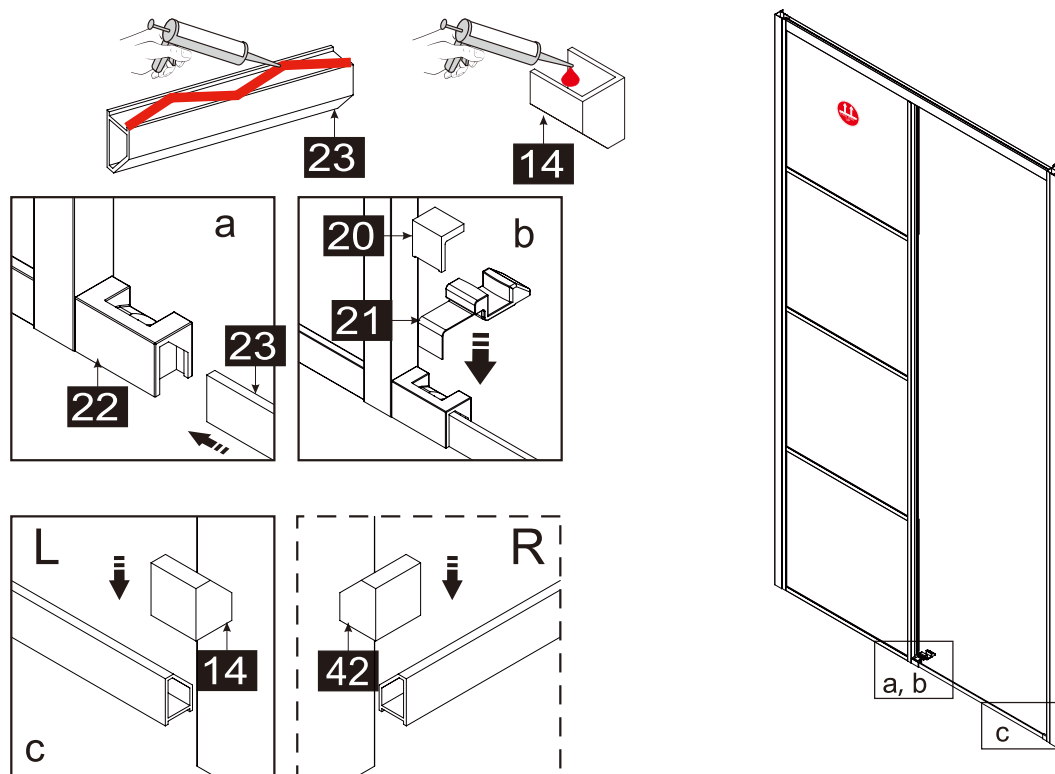

Dieses Produkt ist schwer und erfordert den Zusammenbau durch zwei Personen.