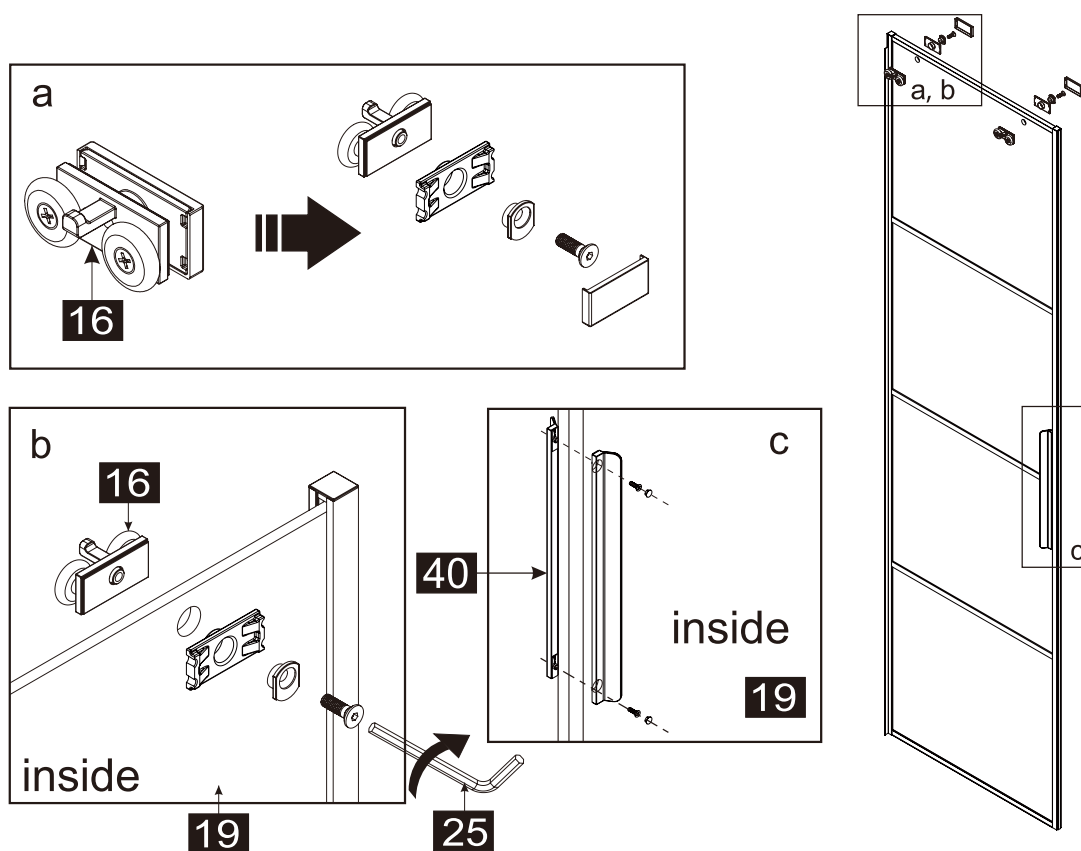

Dieses Produkt ist schwer und erfordert den Zusammenbau durch zwei Personen.