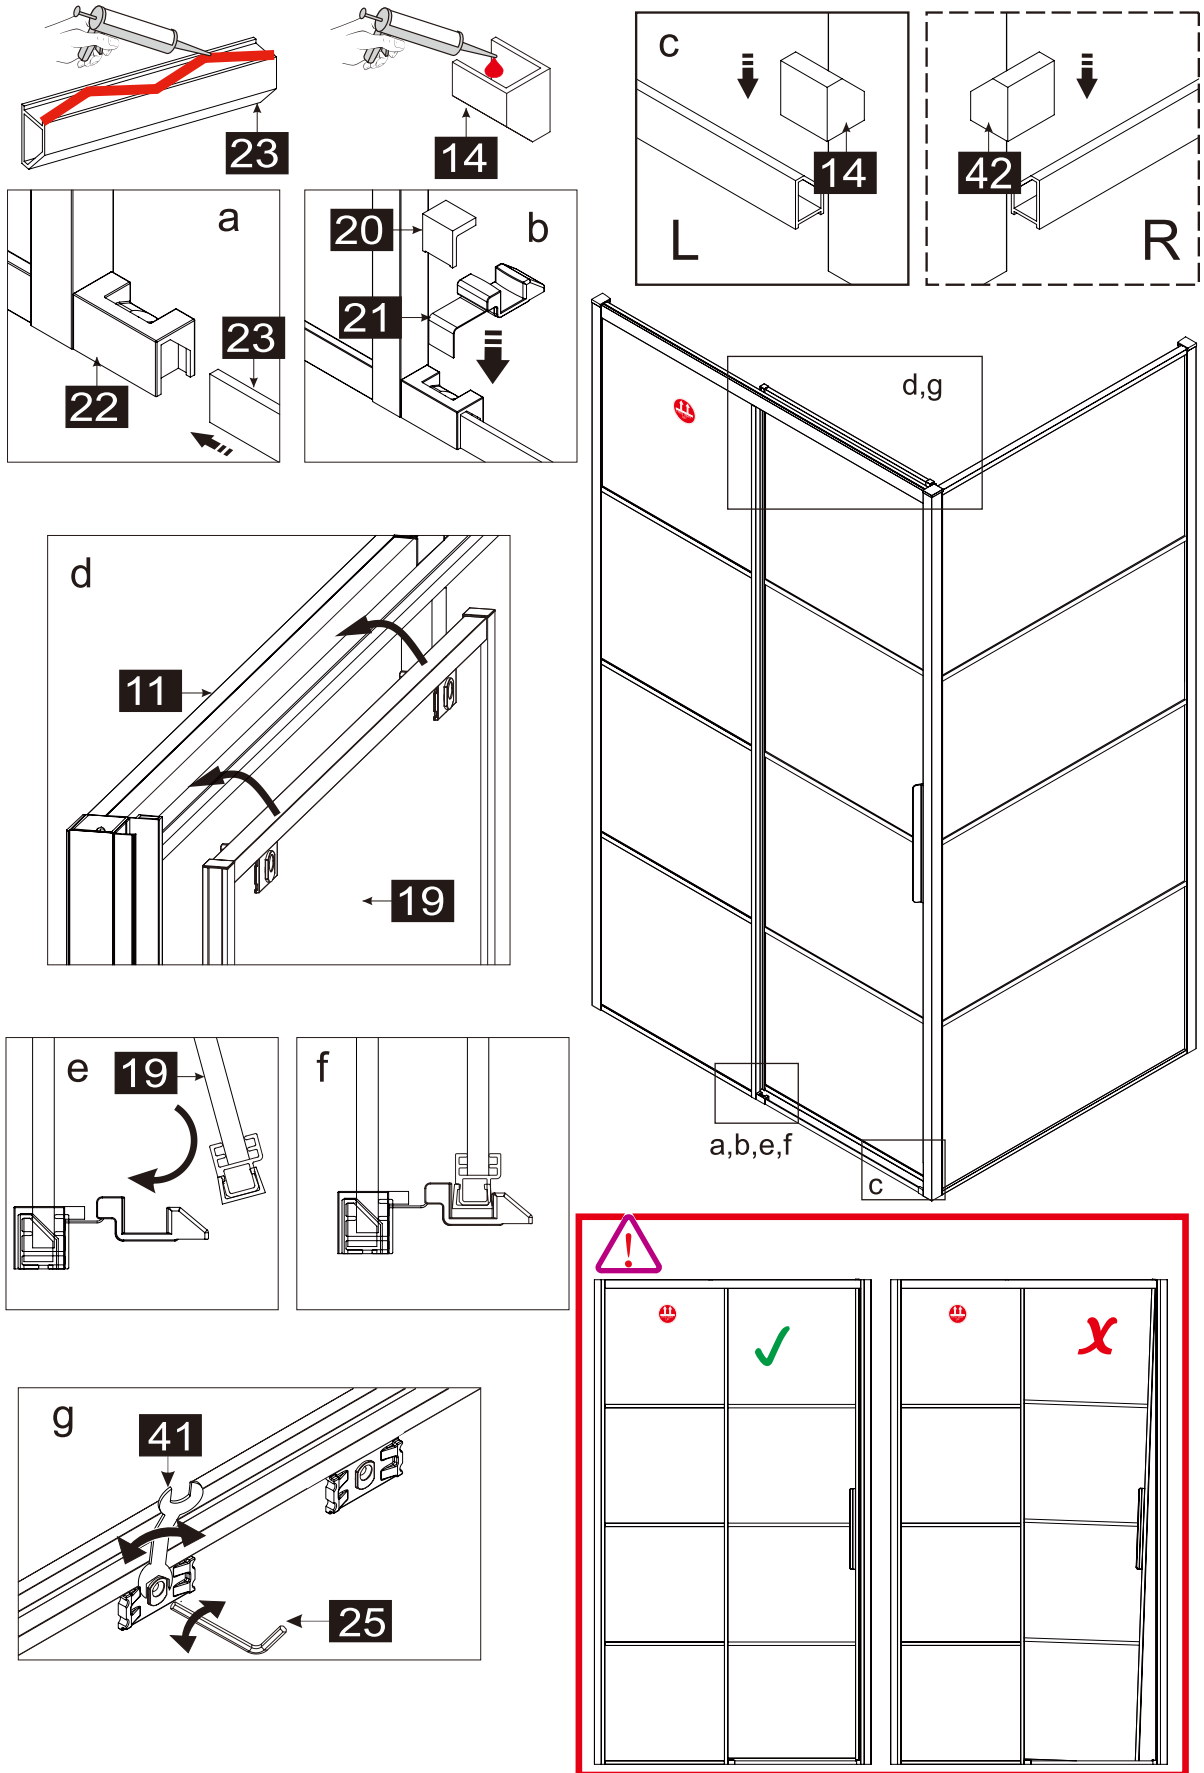

Dieses Produkt ist schwer und erfordert den Zusammenbau durch zwei Personen.