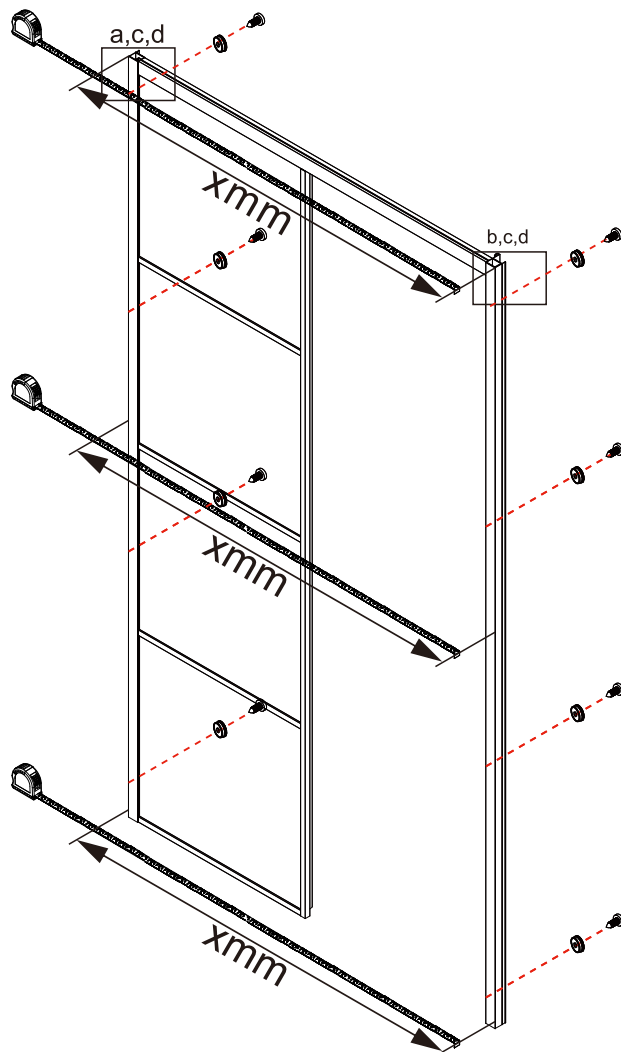

Dieses Produkt ist schwer und erfordert den Zusammenbau durch zwei Personen.