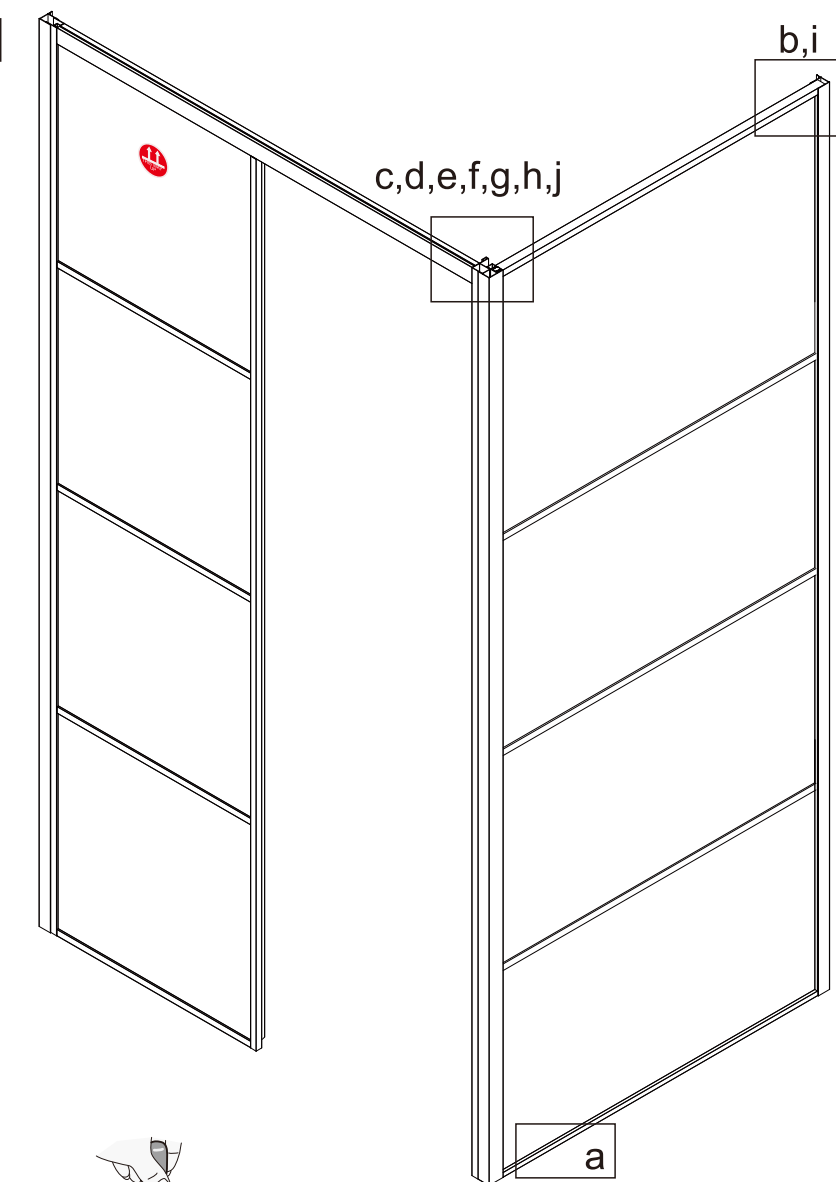

Dieses Produkt ist schwer und erfordert den Zusammenbau durch zwei Personen.