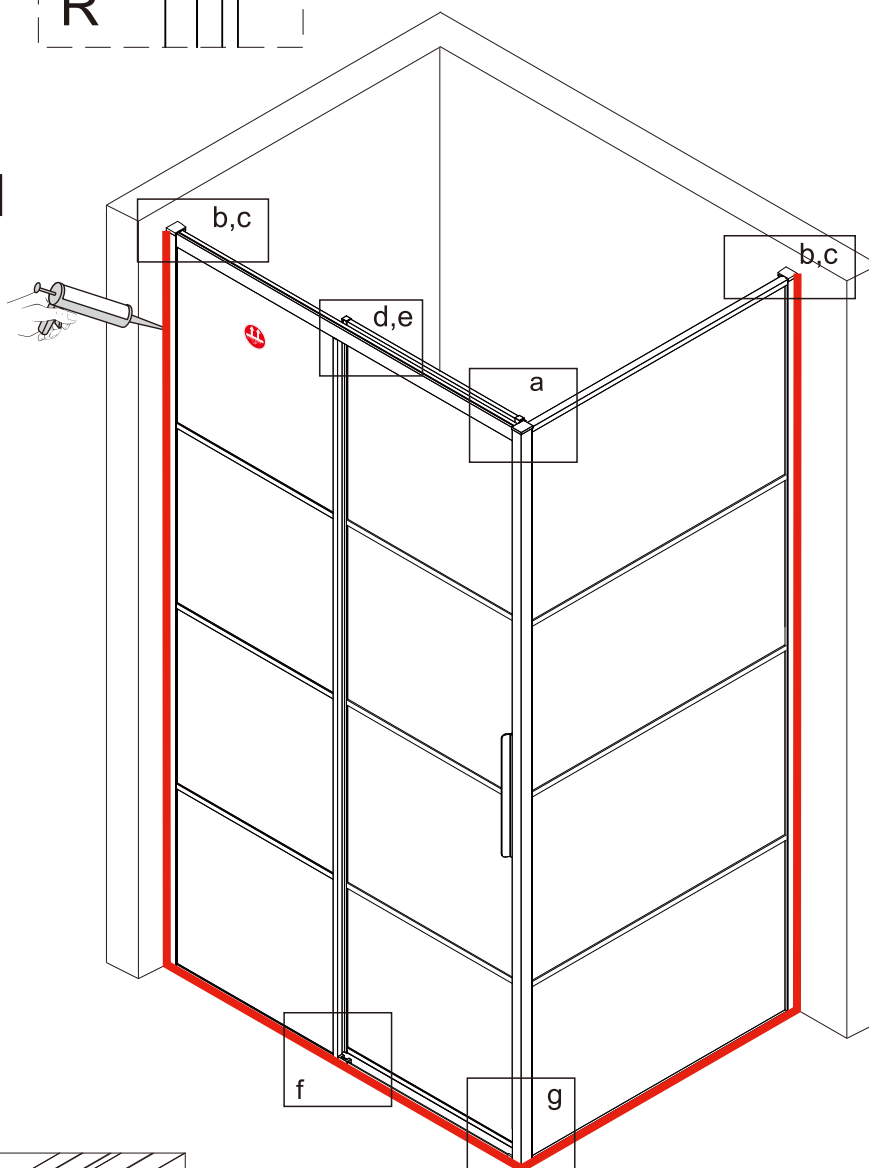

Dieses Produkt ist schwer und erfordert den Zusammenbau durch zwei Personen.