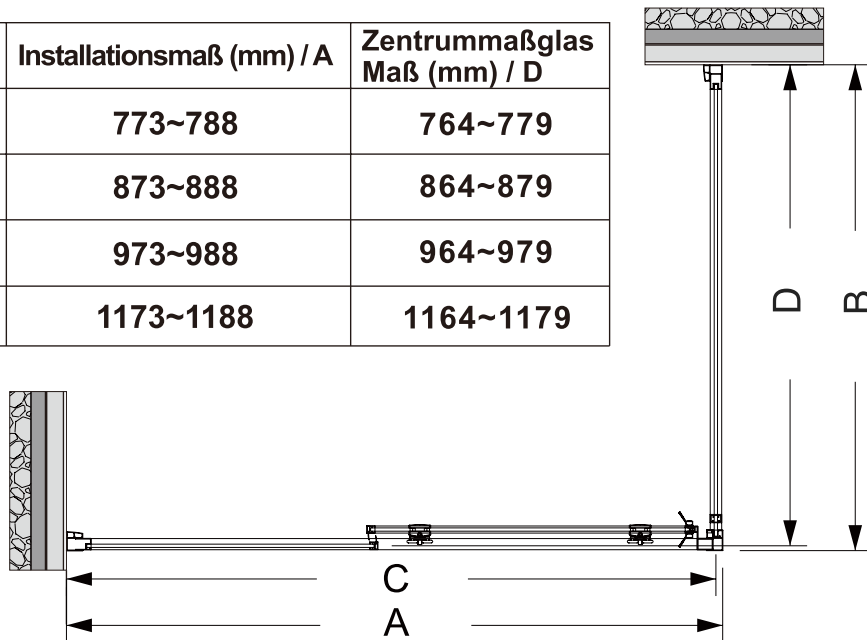

Dieses Produkt ist schwer und erfordert den Zusammenbau durch zwei Personen.

Messung	Installationsgröße (mm) / A
1200	1170~1200

Dieses Produkt ist schwer und erfordert den Zusammenbau durch zwei Personen.

Dieses Produkt ist schwer und erfordert den Zusammenbau durch zwei Personen.

Dieses Produkt ist schwer und erfordert den Zusammenbau durch zwei Personen.

Dieses Produkt ist schwer und erfordert den Zusammenbau durch zwei Personen.

Maß (mm)	Installationsmaß (mm) / A	Zentrummaßglas Maß (mm) / C
1200	1170~1200	1157~1187

Maß (mm)	Installationsmaß (mm) / A	Zentrummaßglas Maß (mm) / D
800	773~788	764~779
900	873~888	864~879
1000	973~988	964~979
1200	1173~1188	1164~1179