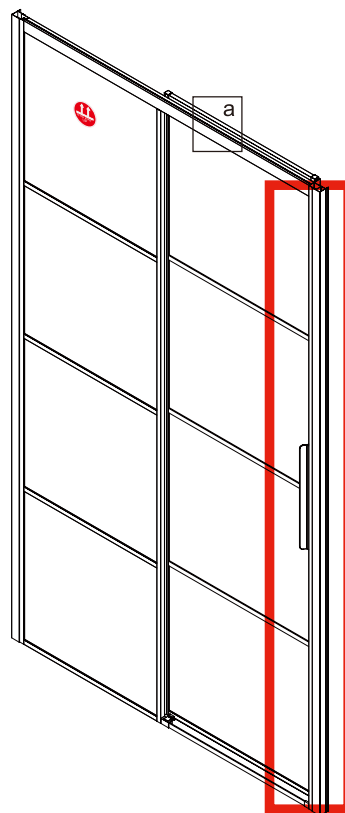

Dieses Produkt ist schwer und erfordert den Zusammenbau durch zwei Personen.