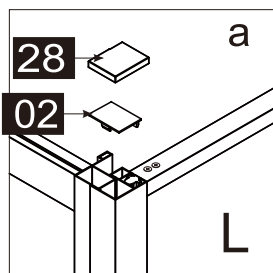

Dieses Produkt ist schwer und erfordert den Zusammenbau durch zwei Personen.