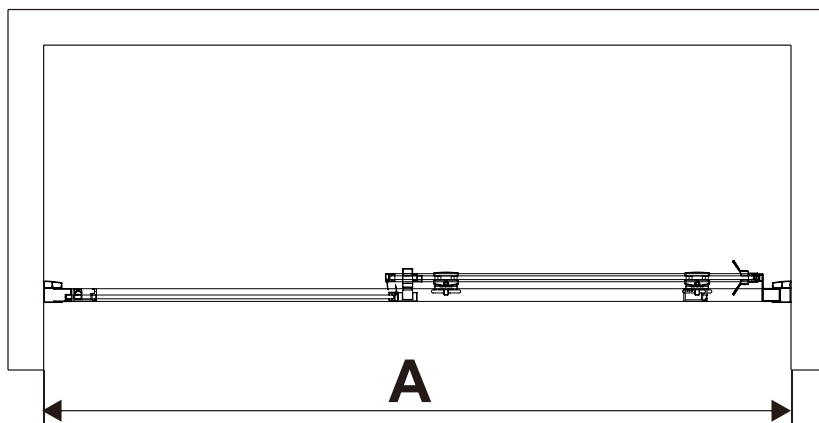

Links

Rechts

Anleitungshandbuch
DAS120

PRODUKTÜBERSICHT LINKS:

Dieses Produkt ist schwer und erfordert den Zusammenbau durch zwei Personen.

PRODUKTÜBERSICHT RECHTS:

Dieses Produkt ist schwer und erfordert den Zusammenbau durch zwei Personen.

Dieses Produkt ist schwer und erfordert den Zusammenbau durch zwei Personen.

ANLEITUNGSHANDBUCH

DAS120

26		1 stück	9-DA002
27	 ST4X10	2 stücke	9-DA03
28		1 stück	9-DA019
29		1 stück	9-DA029
30		1 stück	
31		1 stück	9-DA022
32		1 stück	9-DA023
33		1 stück	9-DA033
34	 ST4X14	4 stücke	9-DA025
35		4 stücke	9-DA026
36		1 stück	9-DA036
37	 	1 stück	9-DA028
38	 ST3.5X35	1 stück	9-RNR05
39		2 stücke	9-DA039
43		1 stück	9-DA030

Dieses Produkt ist schwer und erfordert den Zusammenbau durch zwei Personen.

Messung	Installationsgröße (mm) / A
1200	1170~1200

Dieses Produkt ist schwer und erfordert den Zusammenbau durch zwei Personen.