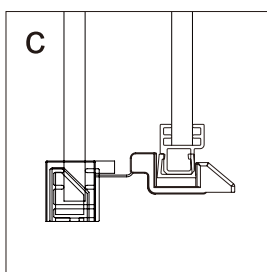

Dieses Produkt ist schwer und erfordert den Zusammenbau durch zwei Personen.