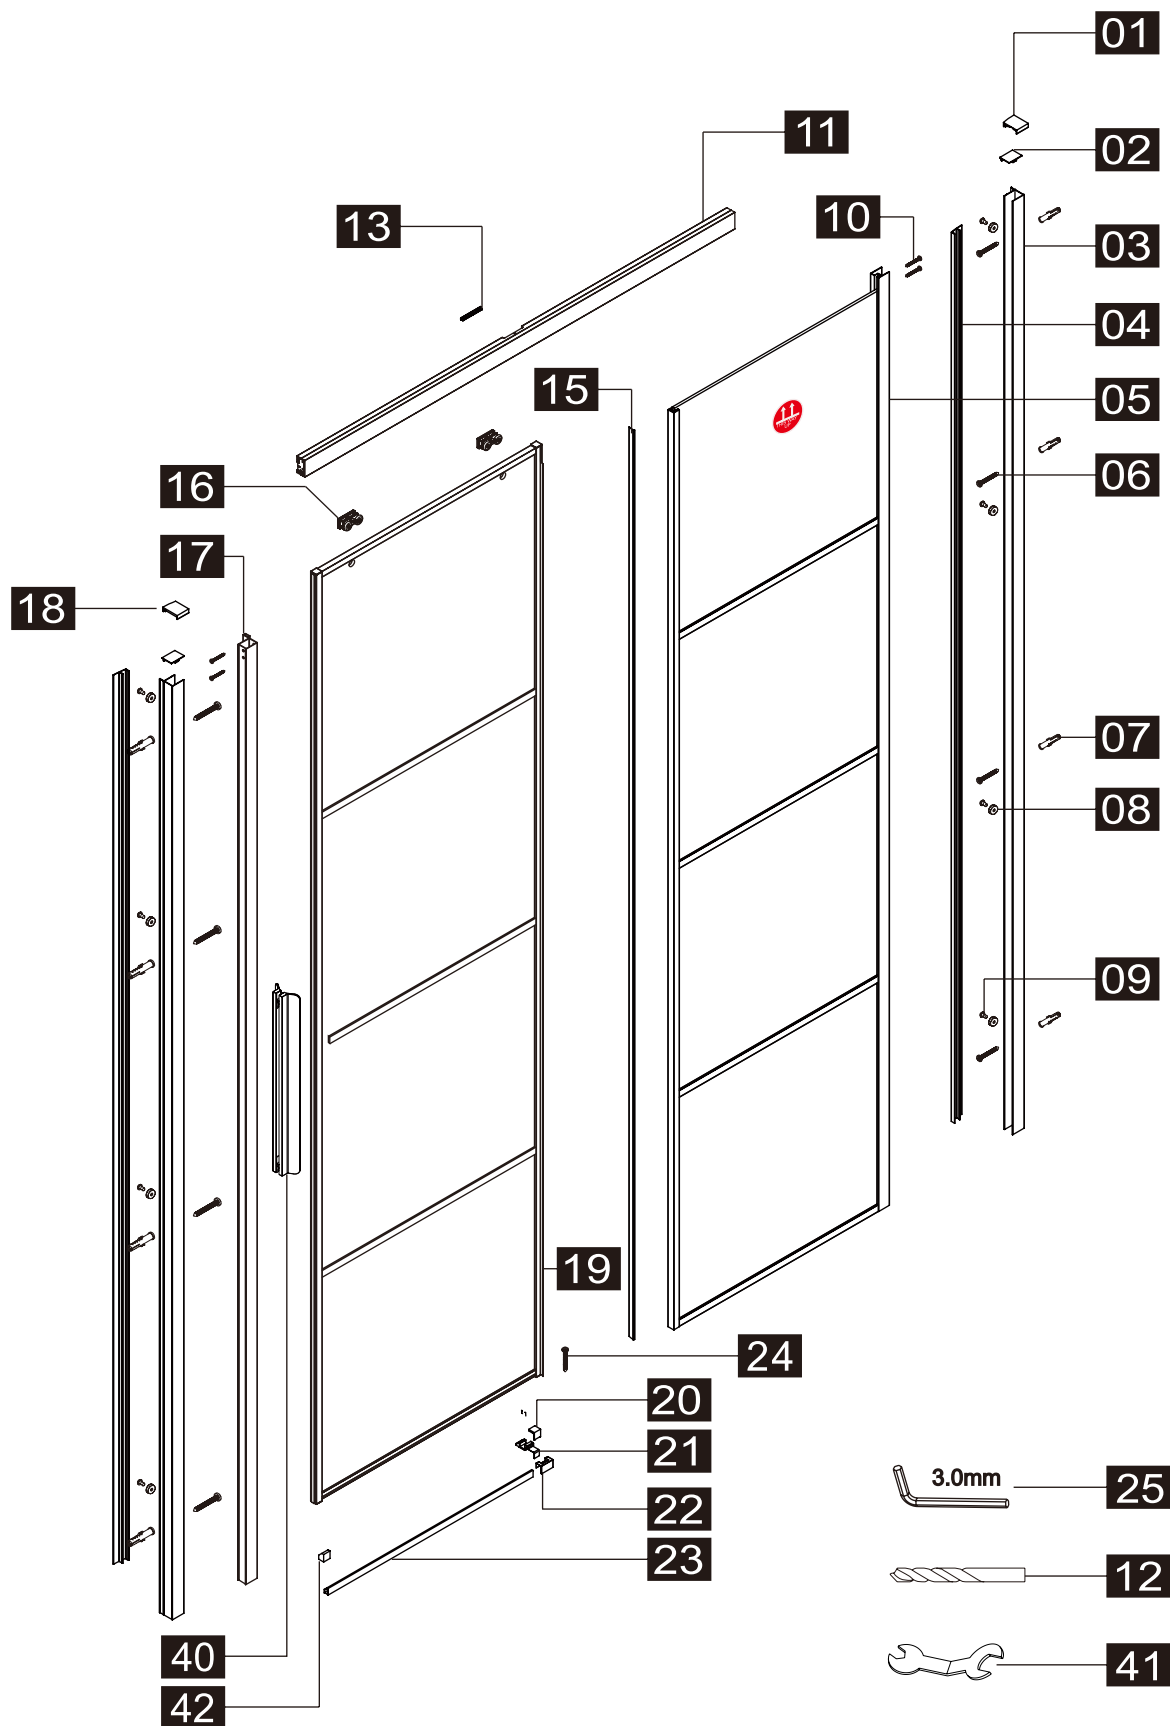

Links

Rechts

Anleitungshandbuch
DAS120

PRODUKTÜBERSICHT LINKS:

Dieses Produkt ist schwer und erfordert den Zusammenbau durch zwei Personen.

PRODUKTÜBERSICHT RECHTS:

Dieses Produkt ist schwer und erfordert den Zusammenbau durch zwei Personen.

ANLEITUNGSHANDBUCH

DAS120

Number	Zeichnung	Menge	codering
1		1 stück	9-DA0004
2		2 stücke	9-DA002
3		2 stücke	9-DA008
4		2 stücke	9-DAB19
5		1 stück	
6	 ST4X30	8 stücke	9-MNR06
7		9 stücke	9-RNR009
8		8 stücke	9-DA011
9	 ST4X8	8 stücke	9-DA010
10	 ST3.5X30	4 stücke	9-DAB10
11	 	1 stück	9-DA0011
12	 Ø2.8mm	1 stück	9-RNR011
13		1 stück	9-DA0013
14	 	1 stück	9-DAB20
15		1 stück	9-DAB21
16		2 stücke	9-DAB22
17		1 stück	9-DAB23
18		1 stück	9-DA15
19		1 stück	
20		1 stück	9-DAB24
21		1 stück	9-DAB25
22		1 stück	9-DAB26
23	 	1 stück	9-DAB27
24	 ST4X30	1 stück	9-MNR06

Dieses Produkt ist schwer und erfordert den Zusammenbau durch zwei Personen.

ANLEITUNGSHANDBUCH

DAS120

26		1 stück	9-DA002
27	 ST4X10	2 stücke	9-DA03
28		1 stück	9-DA019
29		1 stück	9-DA029
30		1 stück	
31		1 stück	9-DA022
32		1 stück	9-DA023
33		1 stück	9-DA033
34	 ST4X14	4 stücke	9-DA025
35		4 stücke	9-DA026
36		1 stück	9-DA036
37	 	1 stück	9-DA028
38	 ST3.5X35	1 stück	9-RNR05
39		2 stücke	9-DA039
43		1 stück	9-DA030

Dieses Produkt ist schwer und erfordert den Zusammenbau durch zwei Personen.

Messung	Installationsgröße (mm) / A
1200	1170~1200

Dieses Produkt ist schwer und erfordert den Zusammenbau durch zwei Personen.