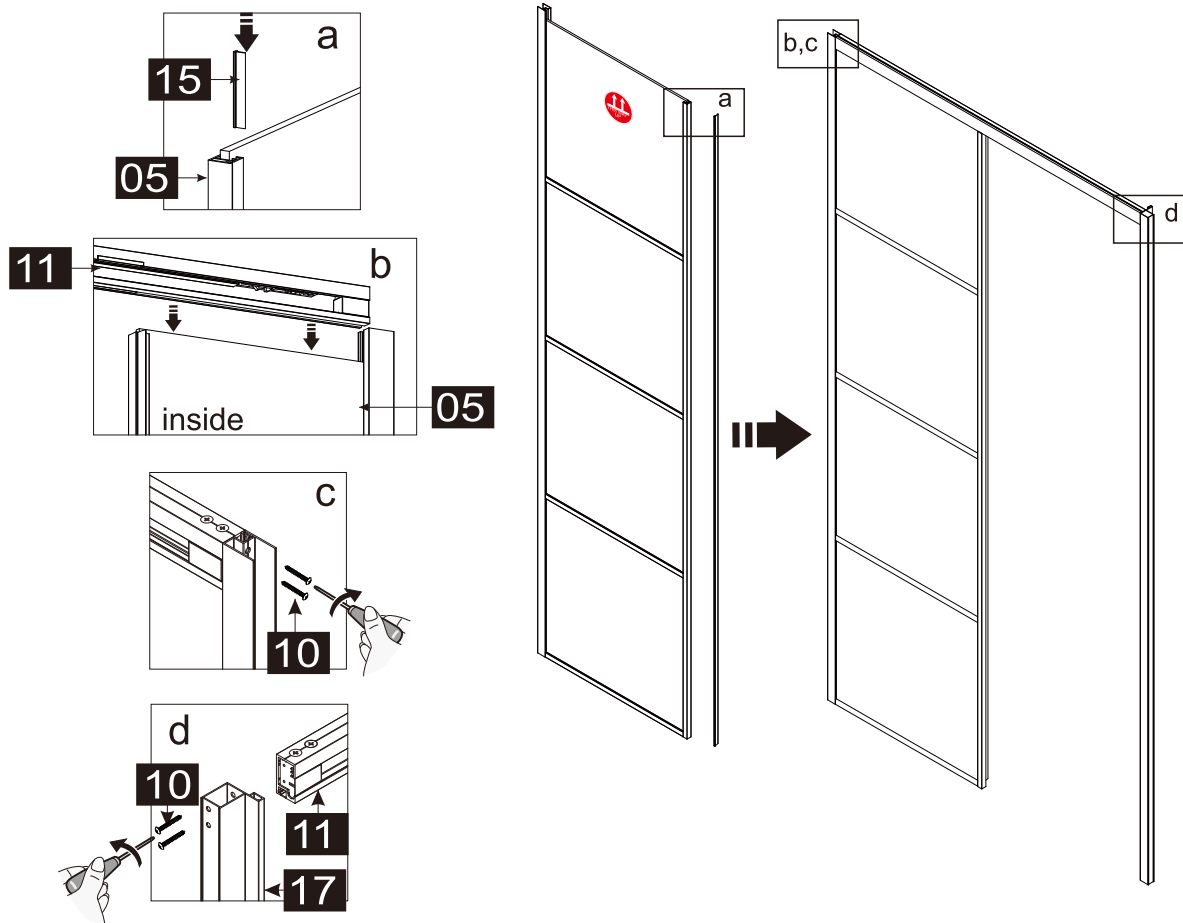

Dieses Produkt ist schwer und erfordert den Zusammenbau durch zwei Personen.

ANLEITUNGSHANDBUCH

DAS120

26		1 stück	9-DA002
27	 ST4X10	2 stücke	9-DA03
28		1 stück	9-DA019
29		1 stück	9-DA029
30		1 stück	
31		1 stück	9-DA022
32		1 stück	9-DA023
33		1 stück	9-DA033
34	 ST4X14	4 stücke	9-DA025
35		4 stücke	9-DA026
36		1 stück	9-DA036
37	 	1 stück	9-DA028
38	 ST3.5X35	1 stück	9-RNR05
39		2 stücke	9-DA039
43		1 stück	9-DA030

Dieses Produkt ist schwer und erfordert den Zusammenbau durch zwei Personen.

Messung	Installationsgröße (mm) / A
1200	1170~1200

Dieses Produkt ist schwer und erfordert den Zusammenbau durch zwei Personen.