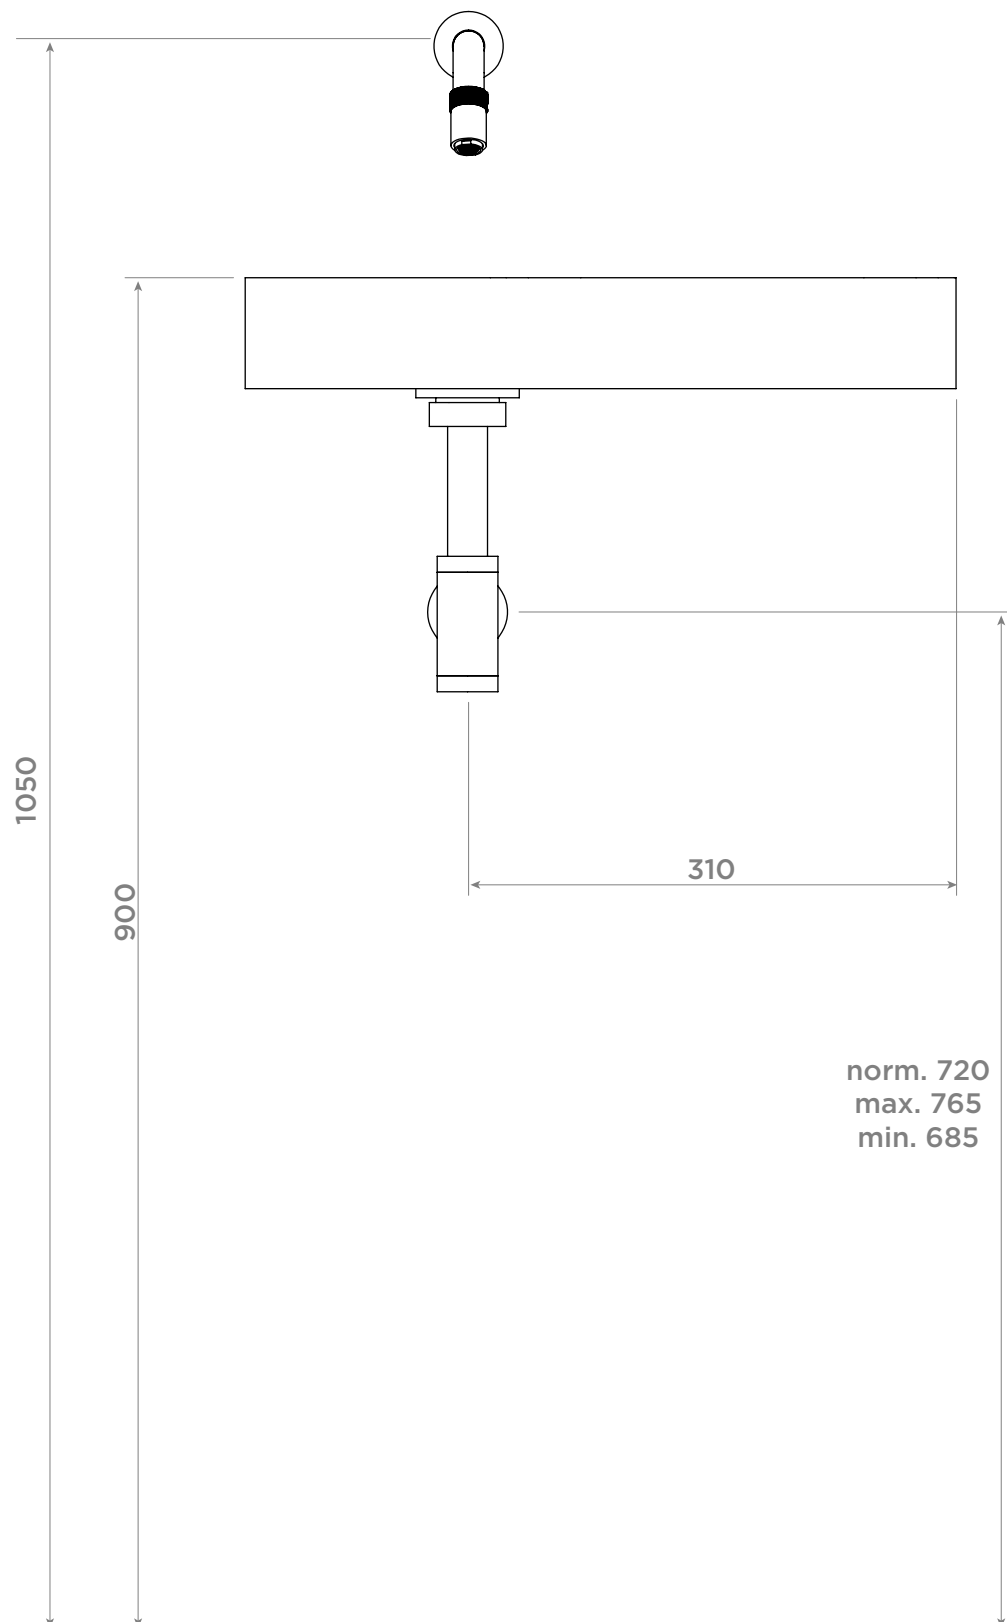

Vale 45cm

hand basin without tap hole

clou

CL/03.02162.R - CL/03.03162.R - CL/03.30162.R

norm. 720
max. 765
min. 685