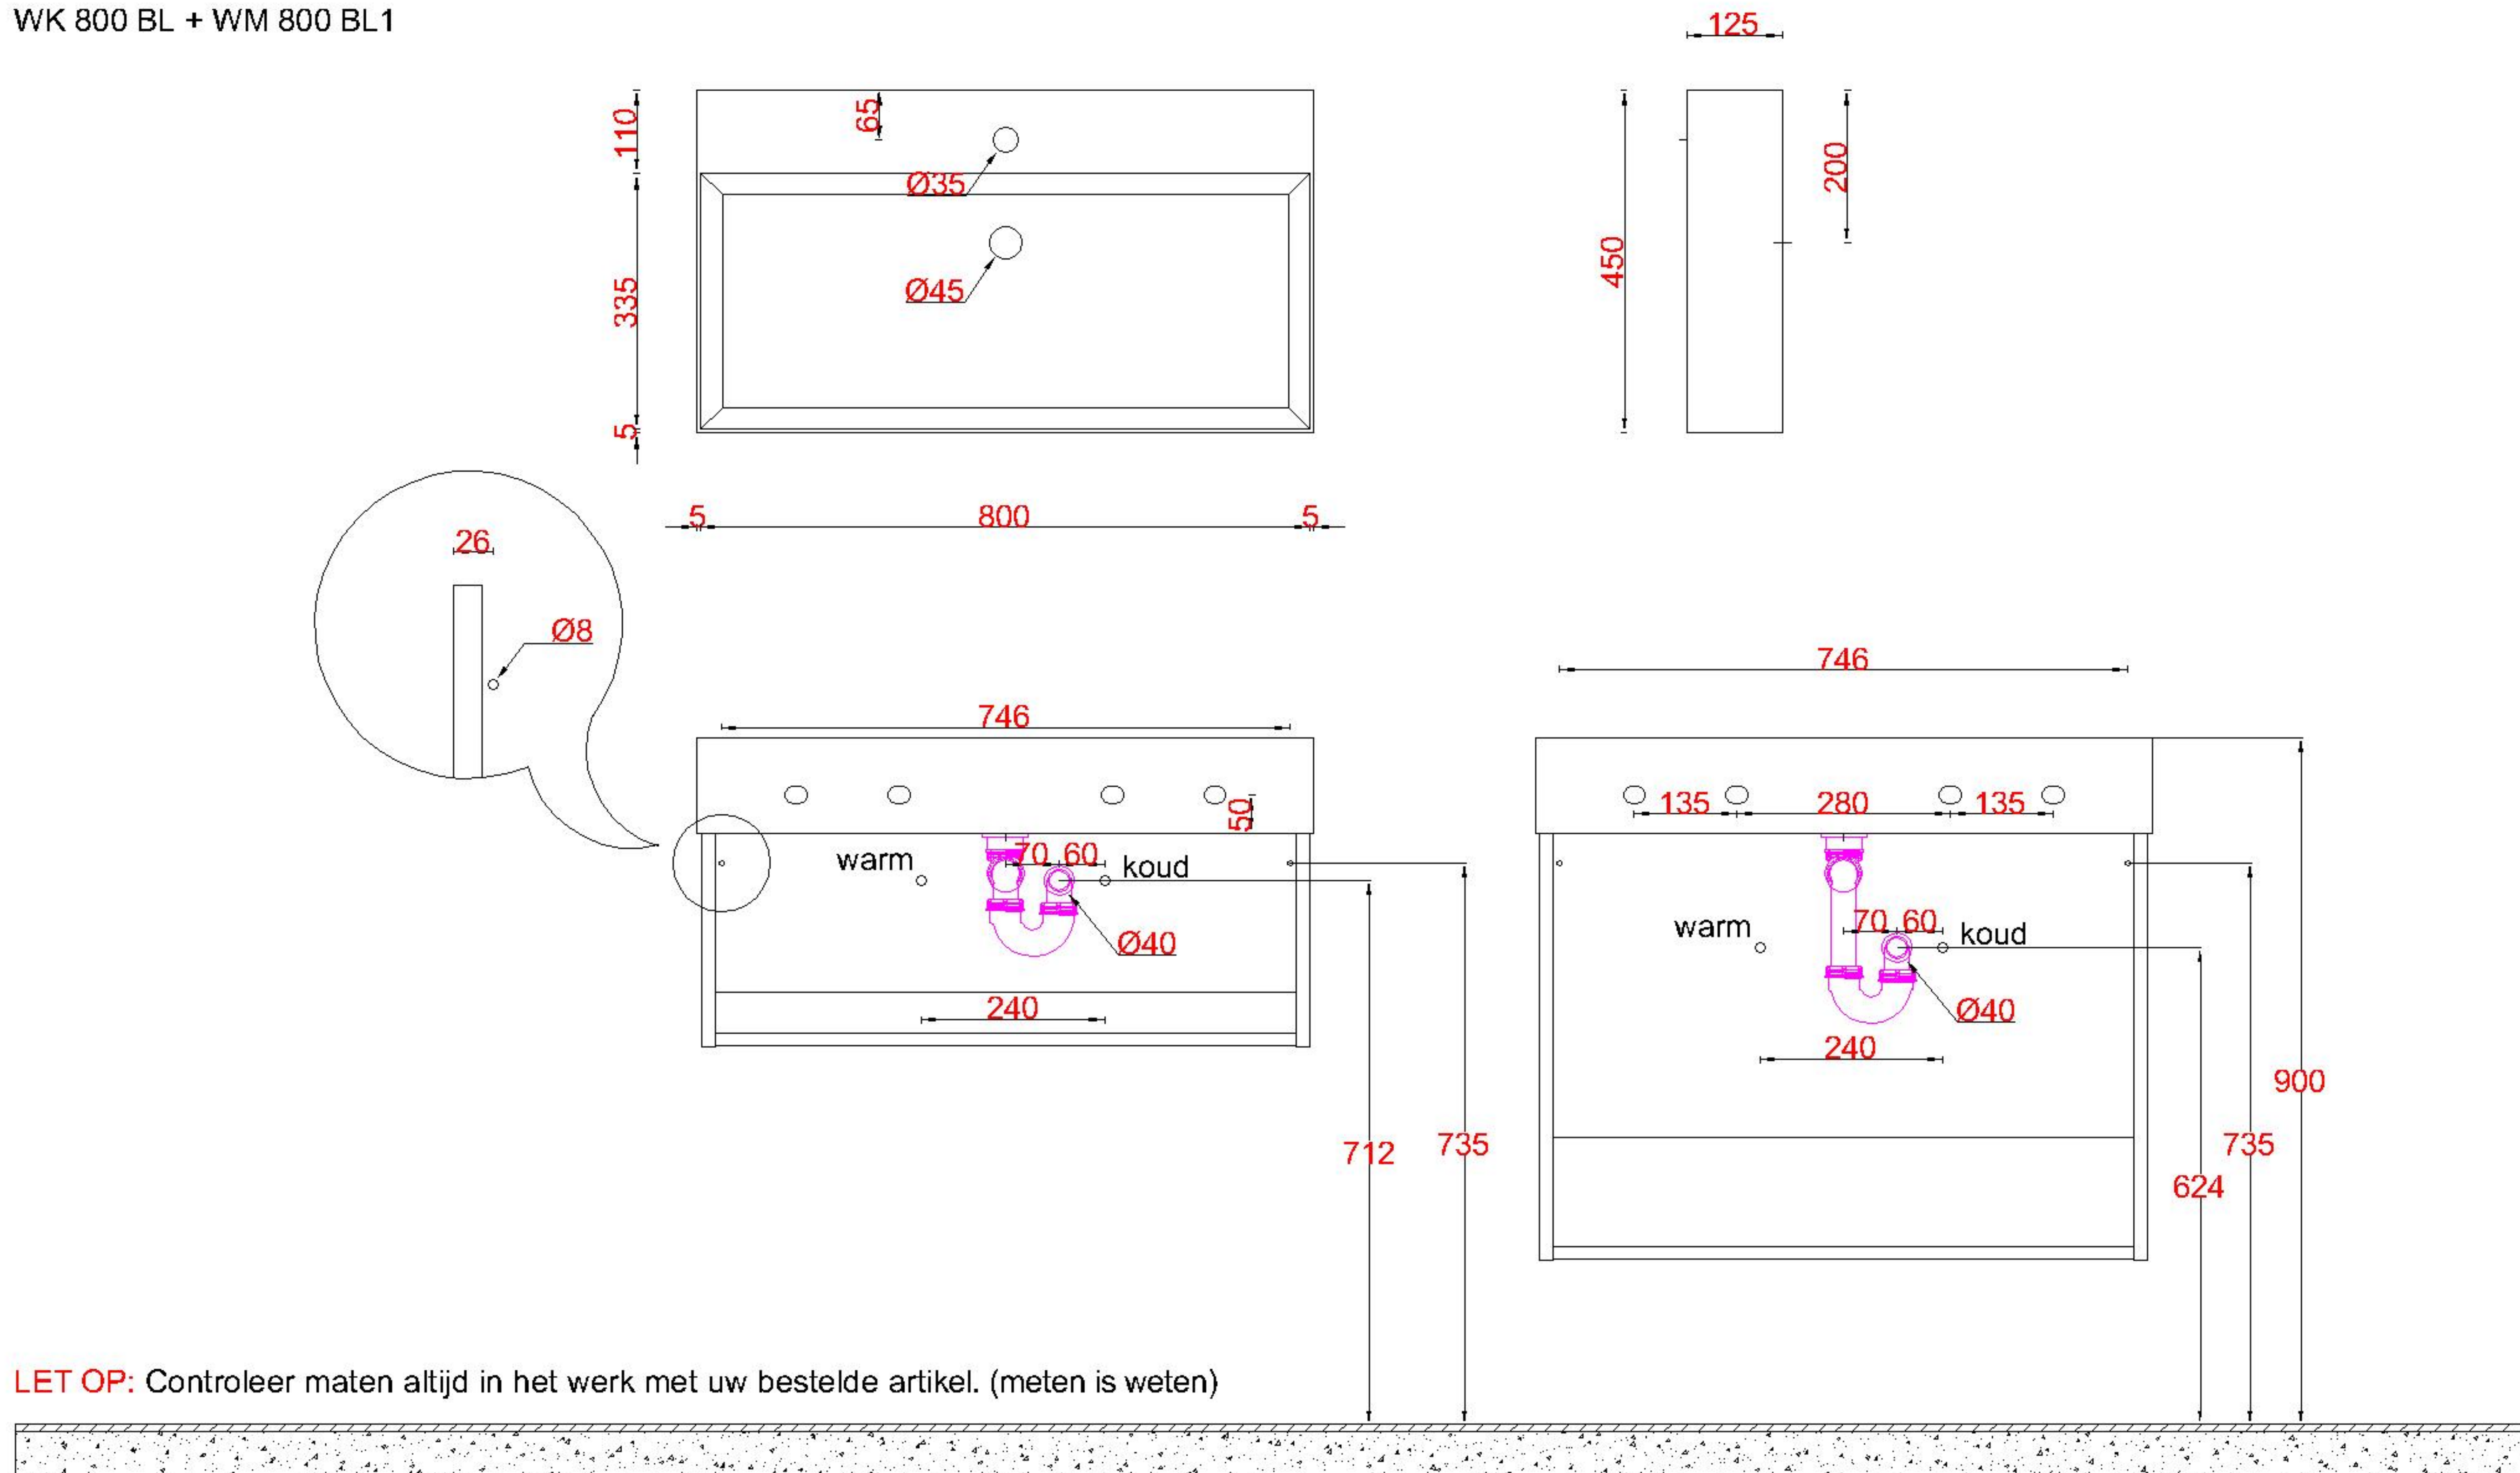

*** AANWIJZING:** WATERTOEOVOER CENTRAAL bij wasbak met 1 kraan
TOTAAL HOOGTE bovenkant waskom is **900MM**

Wastafelblad

WK 825 BL + WM 800 BL1
WK 800 BL + WM 800 BL1

LET OP: Controleer maten altijd in het werk met uw bestelde artikel. (meten is weten)