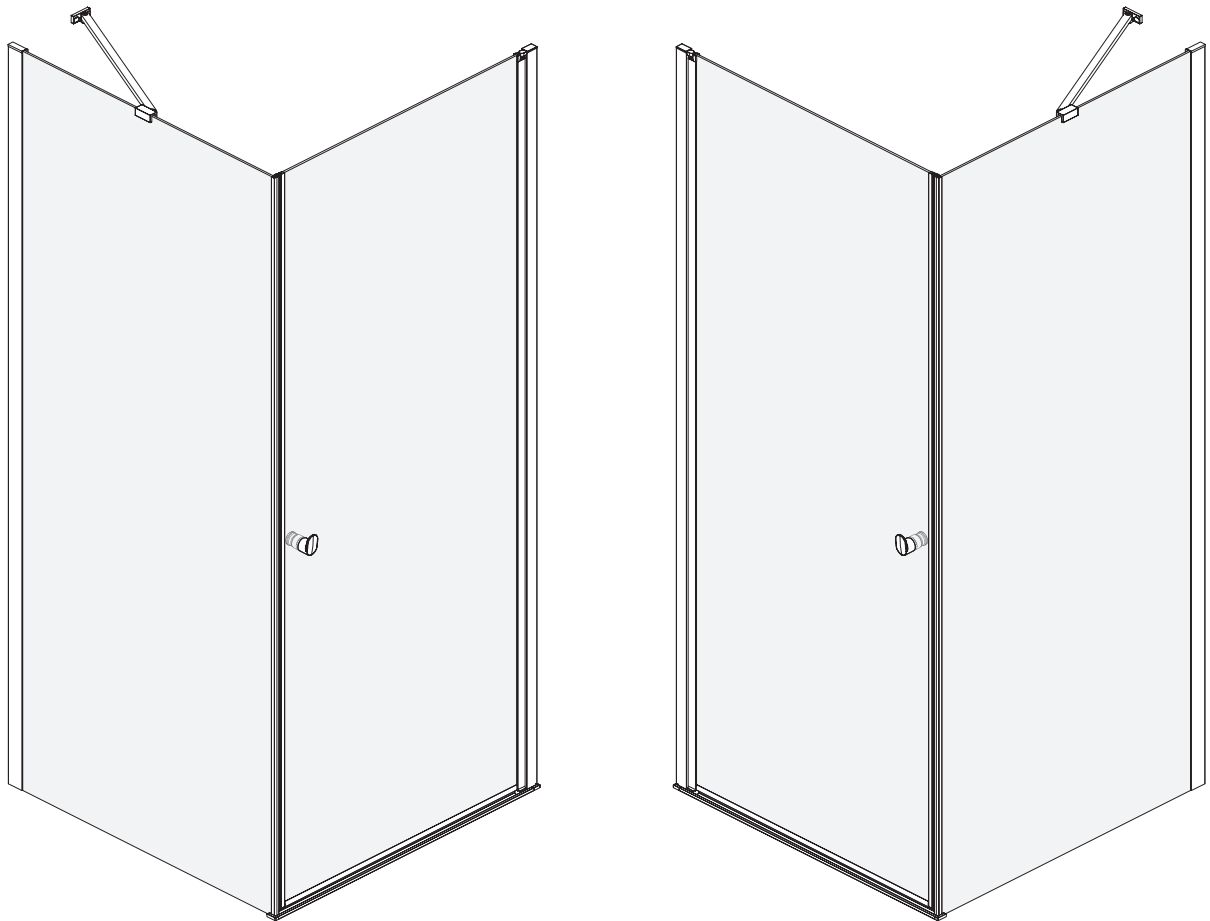

hooked

Montage instructie
Assembling instruction
Montageanleitung
Instructions de montage
Emballage instruktioener
Instrukcja montażu

CX18

1.

	X	Y
90	873-888 mm	873-888 mm
100	973-988 mm	973-988 mm

additional tools