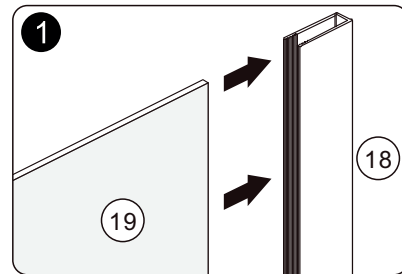

hooked

Montage instructie
Assembling instruction
Montageanleitung
Instructions de montage
Emballage instruktioener
Instrukcja montażu

CX18

1.

	X	Y
90	873-888 mm	873-888 mm
100	973-988 mm	973-988 mm

additional tools

included

2.

3.

4.

5.

6.

7.

8.