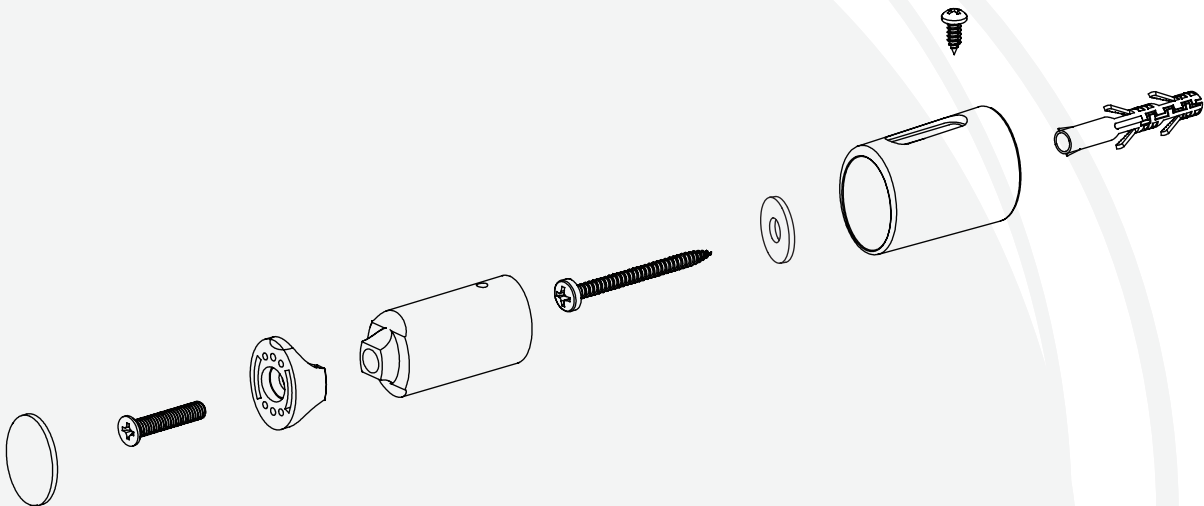

1200 x 600 mm

1

2

3

4

Contact:
Van Harenstraat 1
5145 RH Waalwijk