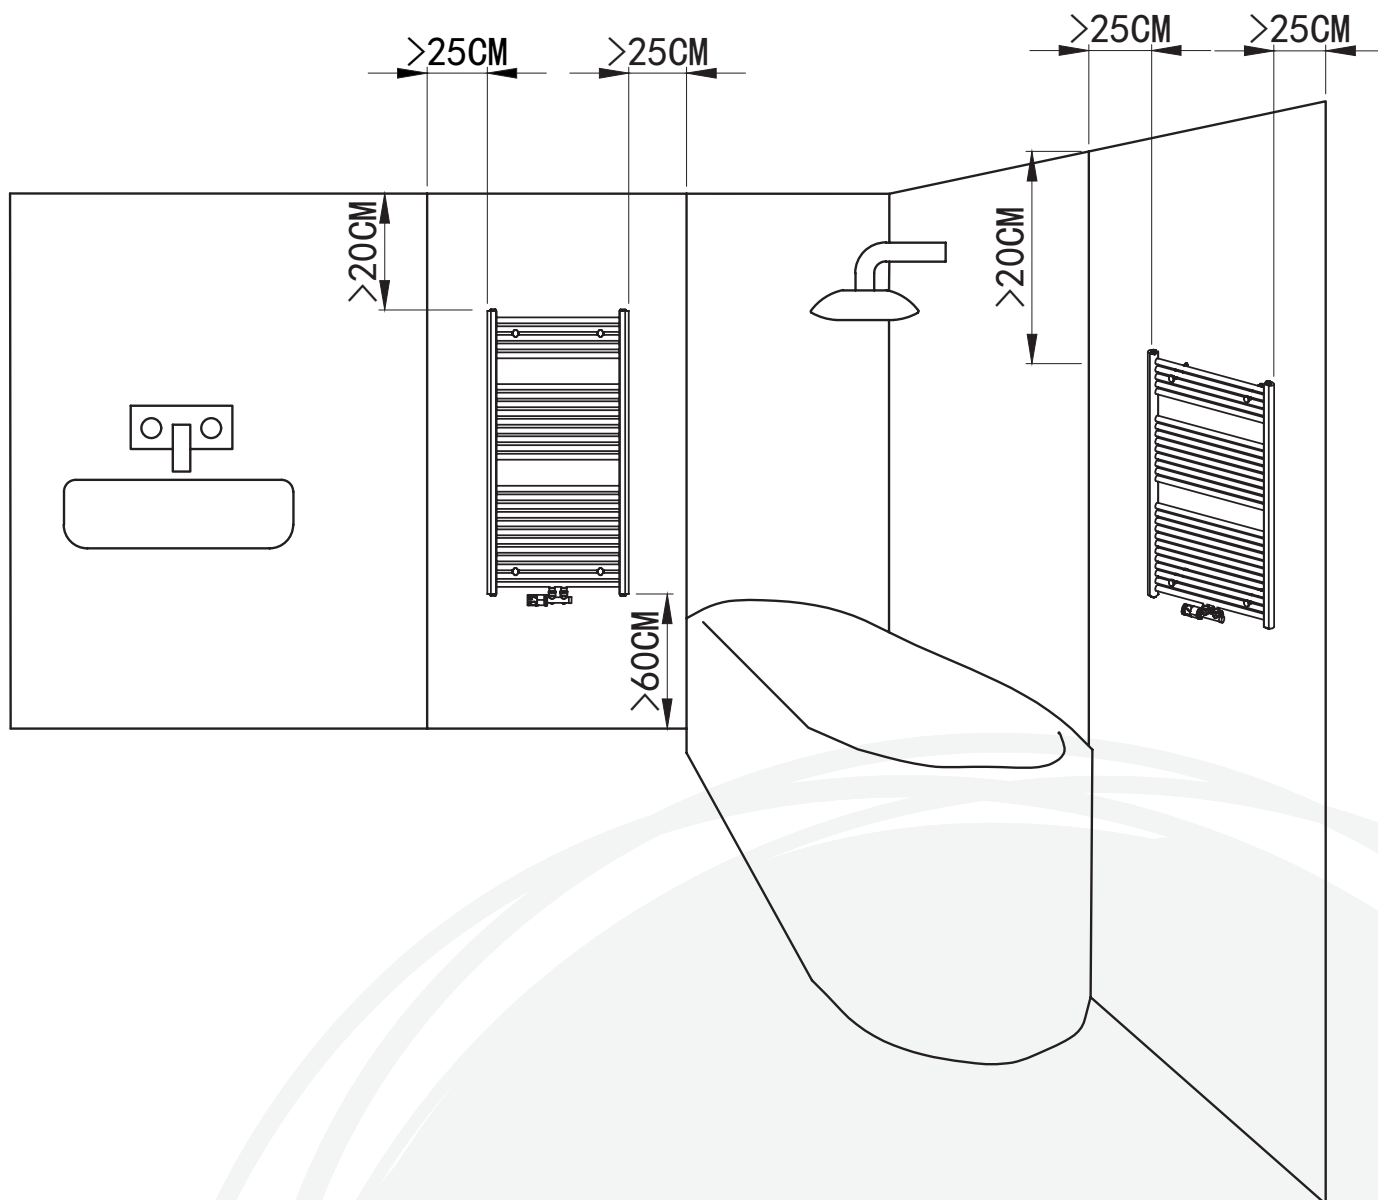

1200 x 600 mm

NL

**Montagehandleiding
Radiator**

ENG

**Assembly Manual
Radiator**

DE

**Montageanleitung
Radiator**

(NL) Handdoekrail installatie

1200 x 600 mm

1

2

3

4

Contact:
Van Harenstraat 1
5145 RH Waalwijk