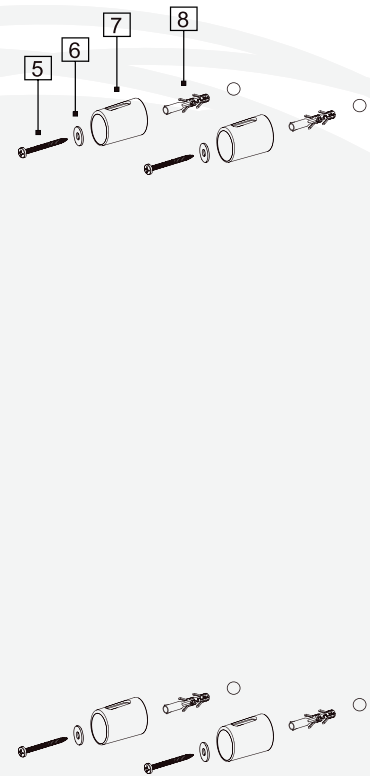

1200 x 600 mm

1

2

3

4

Contact:
Van Harenstraat 1
5145 RH Waalwijk