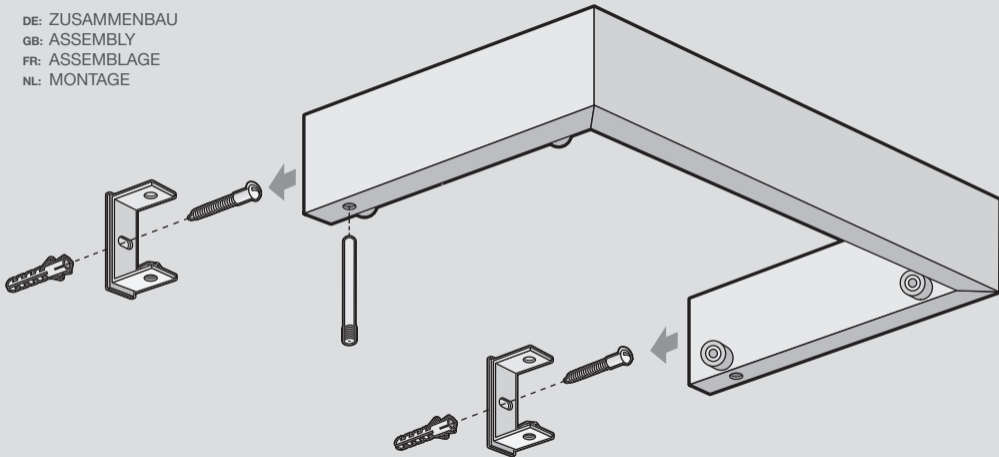

DE: ZUSAMMENBAU
GB: ASSEMBLY
FR: ASSEMBLAGE
NL: MONTAGE