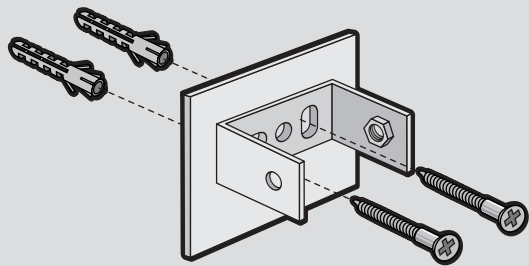

DOPPEL-TOILETTEN-  
PAPIERHALTER

DOUBLE TOILET  
ROLL HOLDER

PORTE-PAPIER  
HYGIÉNIQUE POUR  
DEUX ROULEAUX

**LINEA**

40022

**ZACK**<sup>®</sup>

BOHREN / DRILL / FORET

Inklusive Befestigungsmaterial /  
mounting materials included /  
matériel de fixation fourni

KLEBEN / BONDING / COLLAGE

Nur bei Klebe-Montage mit ZACK Mount  
verwenden.

Use only for adhesive mounting with  
ZACK Mount.

A utiliser uniquement pour le montage par  
collage avec ZACK Mount.

selbstklebend / self adhesive / auto-adhésif