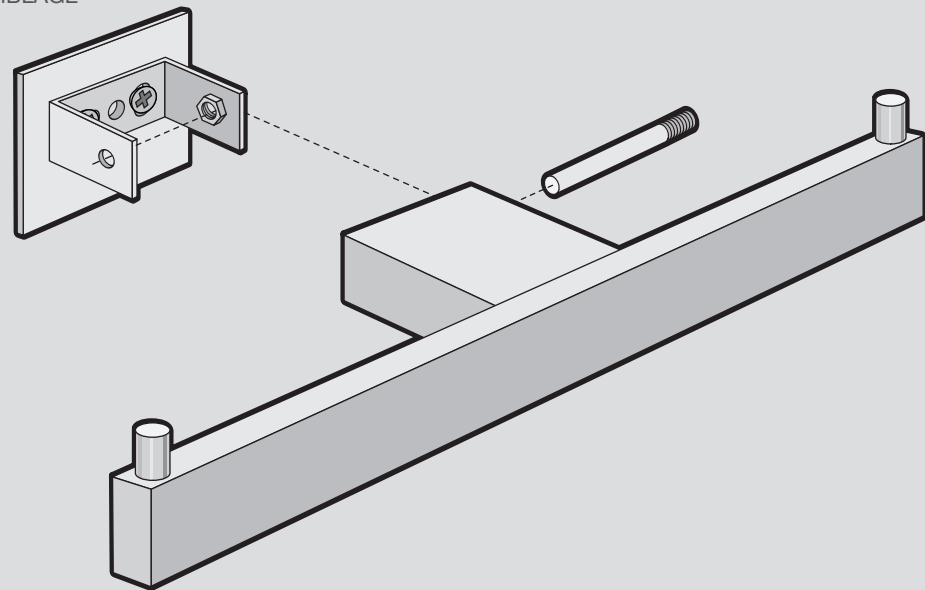

30003 / 30004

DE: ZUSAMMENBAU
GB: ASSEMBLY
FR: ASSEMBLAGE