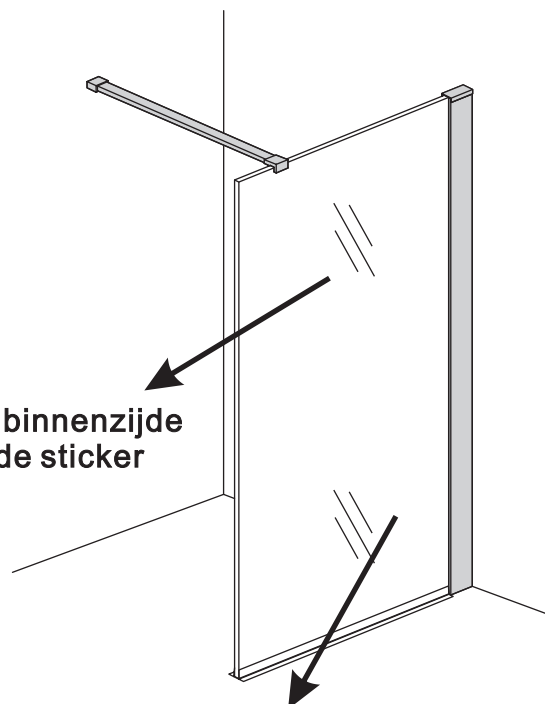

## INLOOPDOUCHE + ZWART MUURPROFIEL

Safety Glass

Zonder NANO

NANO

NANO kant aan de binnenzijde  
Te herkennen aan de sticker

NANO kant aan de binnenzijde  
Te herkennen aan de sticker

**NANO garantie: 2 jaar bij normaal gebruik**  
**LET OP: gebruik geen grove scherpe voorwerpen, zoals schuursponsjes of staalwol om het glas schoon te maken.**

1

Please cut off the protection foil from the fixed glass aluminum profile side.  
 Do not taken off the protection foil at all before you finished the installation!  
 The Foil could protect 3 layer film do not damaged by any sharp tools during the installing.