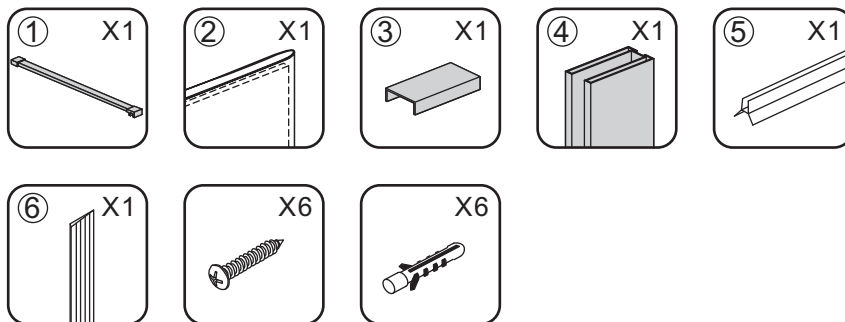

## INLOOPDOUCHE + ZWART MUURPROFIEL

Safety Glass

Zonder NANO

NANO

NANO kant aan de binnenzijde  
Te herkennen aan de sticker

NANO kant aan de binnenzijde  
Te herkennen aan de sticker

**NANO garantie: 2 jaar bij normaal gebruik**  
**LET OP: gebruik geen grove scherpe voorwerpen, zoals schuursponsjes of staalwol om het glas schoon te maken.**

1

Please cut off the protection foil from the fixed glass aluminum profile side.  
 Do not taken off the protection foil at all before you finished the installation!  
 The Foil could protect 3 layer film do not damaged by any sharp tools during the installing.