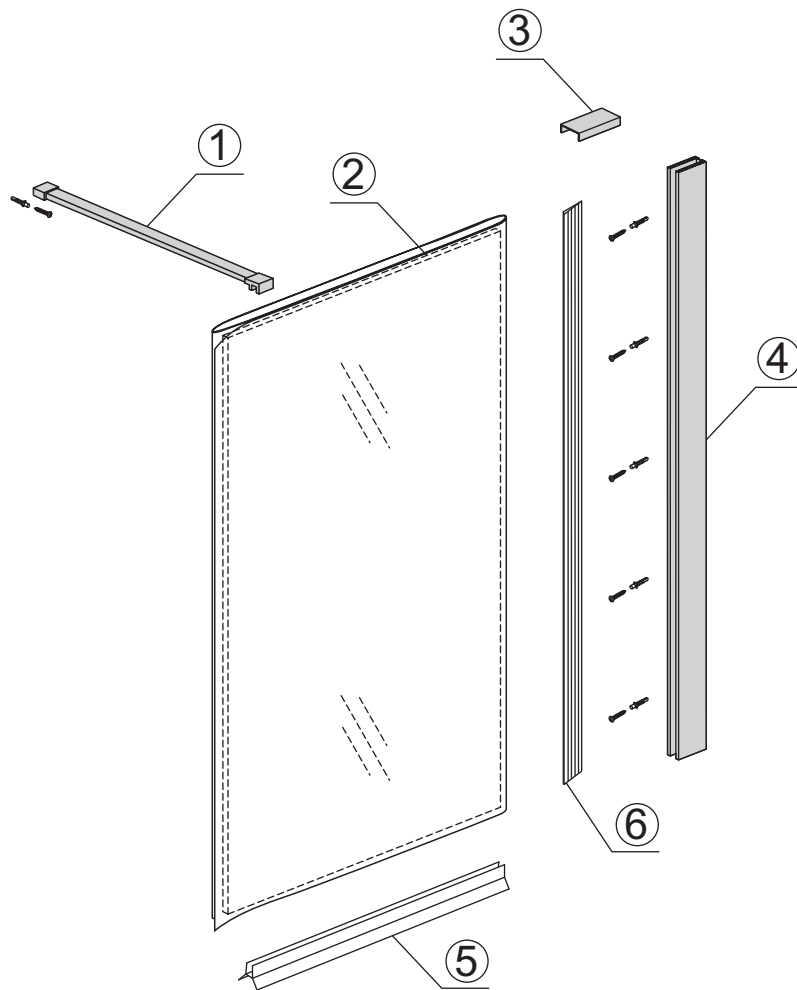

## INLOOPDOUCHE + ZWART MUURPROFIEL

Safety Glass

Zonder NANO

NANO

NANO kant aan de binnenzijde  
Te herkennen aan de sticker

NANO kant aan de binnenzijde  
Te herkennen aan de sticker

**NANO garantie: 2 jaar bij normaal gebruik**  
**LET OP: gebruik geen grove scherpe voorwerpen, zoals schuursponsjes of staalwol om het glas schoon te maken.**

1

Please cut off the protection foil from the fixed glass aluminum profile side.  
 Do not taken off the protection foil at all before you finished the installation!  
 The Foil could protect 3 layer film do not damaged by any sharp tools during the installing.

# 3

1015(880-900x2000)  
1015(980-1000x2000)  
1215(1180-1200x2000)