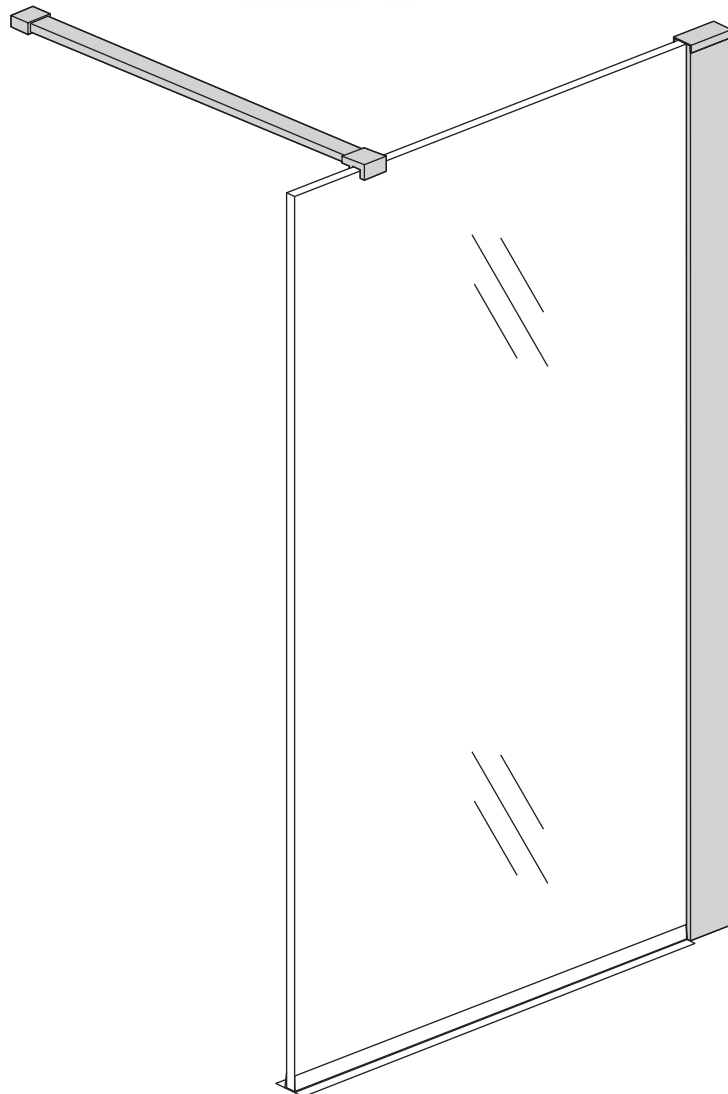

## INLOOPDOUCHE + ZWART MUURPROFIEL

Safety Glass

Zonder NANO

NANO

NANO kant aan de binnenzijde  
Te herkennen aan de sticker

NANO kant aan de binnenzijde  
Te herkennen aan de sticker

**NANO garantie: 2 jaar bij normaal gebruik**  
**LET OP: gebruik geen grove scherpe voorwerpen, zoals schuursponsjes of staalwol om het glas schoon te maken.**

1

Please cut off the protection foil from the fixed glass aluminum profile side.  
 Do not taken off the protection foil at all before you finished the installation!  
 The Foil could protect 3 layer film do not damaged by any sharp tools during the installing.

# 3

1015(880-900x2000)  
1015(980-1000x2000)  
1215(1180-1200x2000)