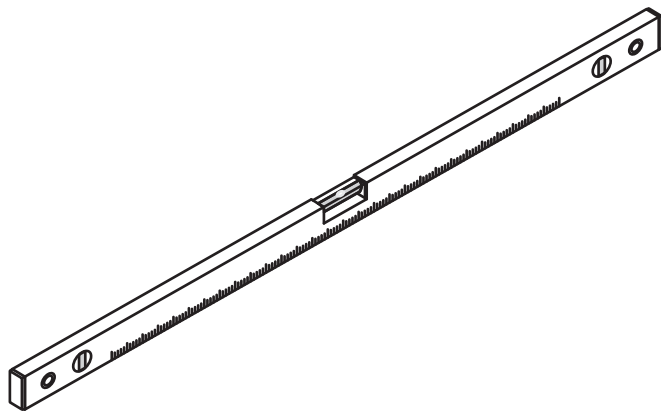

## INLOOPDOUCHE + ZWART MUURPROFIEL

Safety Glass

Zonder NANO

NANO

NANO kant aan de binnenzijde  
Te herkennen aan de sticker

NANO kant aan de binnenzijde  
Te herkennen aan de sticker

**NANO garantie: 2 jaar bij normaal gebruik**  
**LET OP: gebruik geen grove scherpe voorwerpen, zoals schuursponsjes of staalwol om het glas schoon te maken.**

1

Please cut off the protection foil from the fixed glass aluminum profile side.  
 Do not taken off the protection foil at all before you finished the installation!  
 The Foil could protect 3 layer film do not damaged by any sharp tools during the installing.

# 3

1015(880-900x2000)  
1015(980-1000x2000)  
1215(1180-1200x2000)