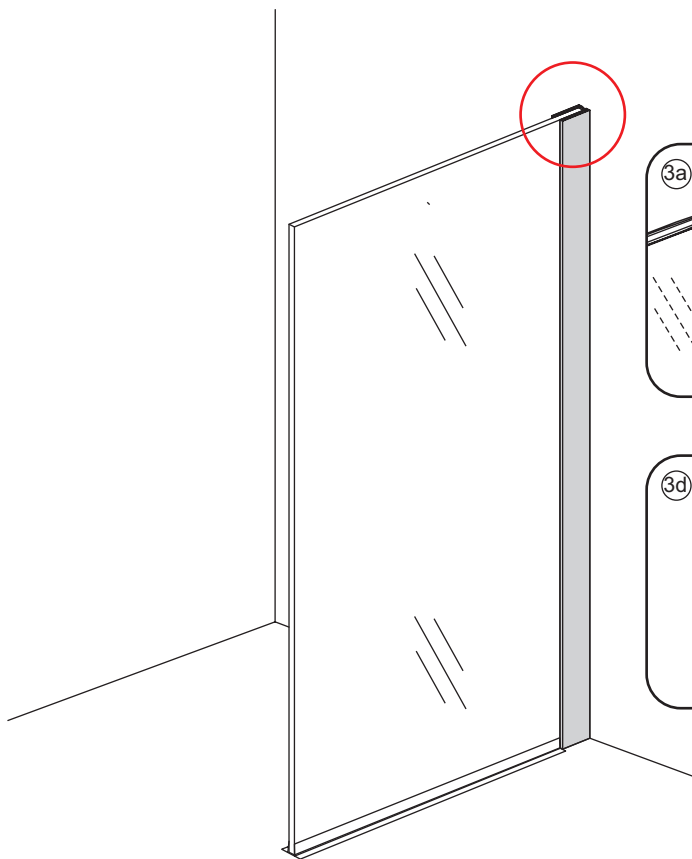

## INLOOPDOUCHE + ZWART MUURPROFIEL

Safety Glass

Zonder NANO

NANO

NANO kant aan de binnenzijde  
Te herkennen aan de sticker

NANO kant aan de binnenzijde  
Te herkennen aan de sticker

**NANO garantie: 2 jaar bij normaal gebruik**  
**LET OP: gebruik geen grove scherpe voorwerpen, zoals schuursponsjes of staalwol om het glas schoon te maken.**

1

Please cut off the protection foil from the fixed glass aluminum profile side.  
 Do not taken off the protection foil at all before you finished the installation!  
 The Foil could protect 3 layer film do not damaged by any sharp tools during the installing.

# 3

1015(880-900x2000)  
1015(980-1000x2000)  
1215(1180-1200x2000)