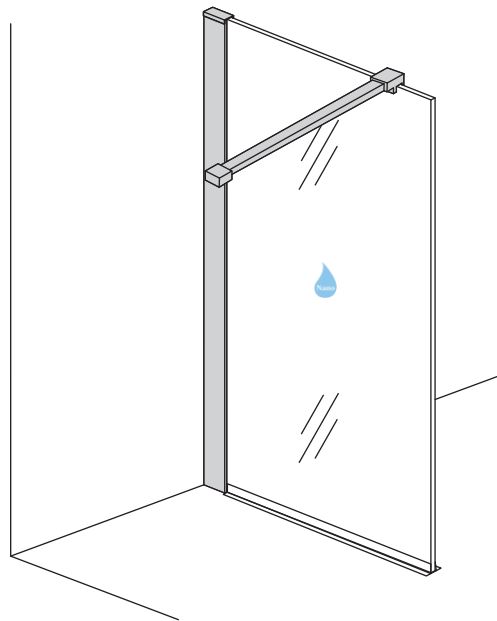

## INLOOPDOUCHE + ZWART MUURPROFIEL

Safety Glass

Zonder NANO

NANO

NANO kant aan de binnenzijde  
Te herkennen aan de sticker

NANO kant aan de binnenzijde  
Te herkennen aan de sticker

**NANO garantie: 2 jaar bij normaal gebruik**  
**LET OP: gebruik geen grove scherpe voorwerpen, zoals schuursponsjes of staalwol om het glas schoon te maken.**

1

Please cut off the protection foil from the fixed glass aluminum profile side.  
 Do not taken off the protection foil at all before you finished the installation!  
 The Foil could protect 3 layer film do not damaged by any sharp tools during the installing.

# 3

1015(880-900x2000)  
1015(980-1000x2000)  
1215(1180-1200x2000)