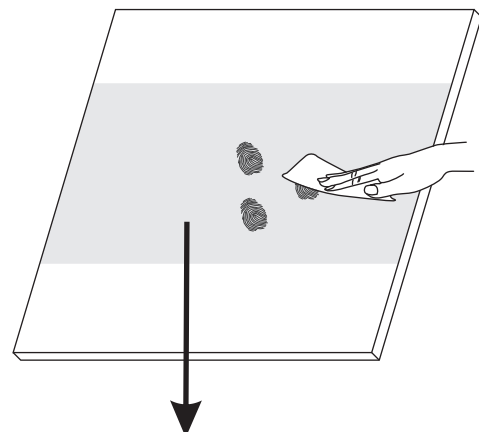

INSTALLATIE VOORSCHRIFT

Nisdeur met NANO behandeld glas

1000x2020mm
(980-1020) x2020mm

Zonder NANO

NANO

NANO kant aan de binnenzijde
Te herkennen aan de sticker

NANO kant aan
de binnenzijde
Te herkennen
aan de sticker