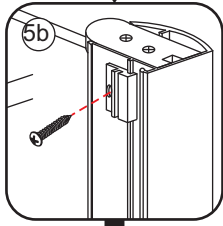

INSTALLATIE VOORSCHRIFT

Nisdeur met NANO behandeld glas

1000x2020mm
(980-1020) x2020mm

Zonder NANO

NANO

NANO kant aan de binnenzijde
Te herkennen aan de sticker

NANO kant aan
de binnenzijde
Te herkennen
aan de sticker

1

- | | | | | |
|---|---|--|---|--|
|  X2 |  X2 |  X1 |  X1 |  X1 |
|  X2 |  X2 |  X1 |  X1 |  X8 |
|  X18 |  X10 | | | |

3

5

**Voorzie alleen de
buitenzijde van de
cabine van siliconenkit.**