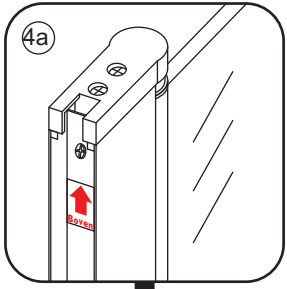

INSTALLATIE VOORSCHRIFT

Nisdeur met NANO behandeld glas

1000x2020mm
(980-1020) x2020mm

Zonder NANO

NANO

NANO kant aan de binnenzijde
Te herkennen aan de sticker

NANO kant aan
de binnenzijde
Te herkennen
aan de sticker

1

- | | | | | |
|---|---|--|---|--|
|  X2 |  X2 |  X1 |  X1 |  X1 |
|  X2 |  X2 |  X1 |  X1 |  X8 |
|  X18 |  X10 | | | |

3

5

**Voorzie alleen de
buitenzijde van de
cabine van siliconenkit.**