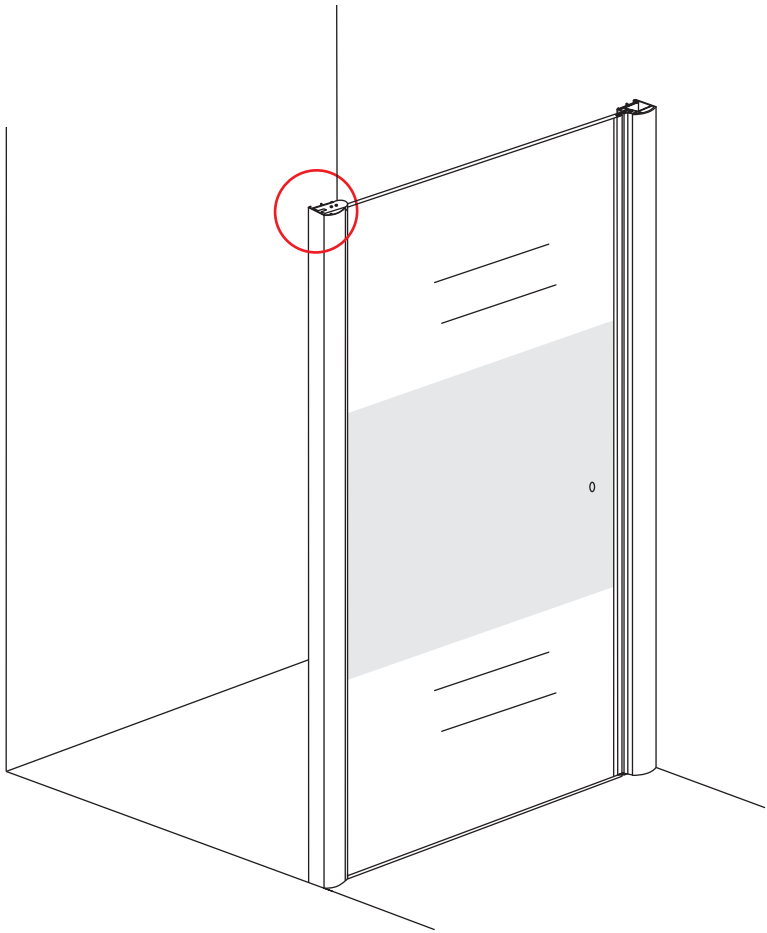

INSTALLATIE VOORSCHRIFT

Nisdeur met NANO behandeld glas

1000x2020mm
(980-1020) x2020mm

Zonder NANO

NANO

NANO kant aan de binnenzijde
Te herkennen aan de sticker

NANO kant aan
de binnenzijde
Te herkennen
aan de sticker

1

- | | | | | |
|---|---|--|---|--|
|  X2 |  X2 |  X1 |  X1 |  X1 |
|  X2 |  X2 |  X1 |  X1 |  X8 |
|  X18 |  X10 | | | |

3

5

**Voorzie alleen de
buitenzijde van de
cabine van siliconenkit.**