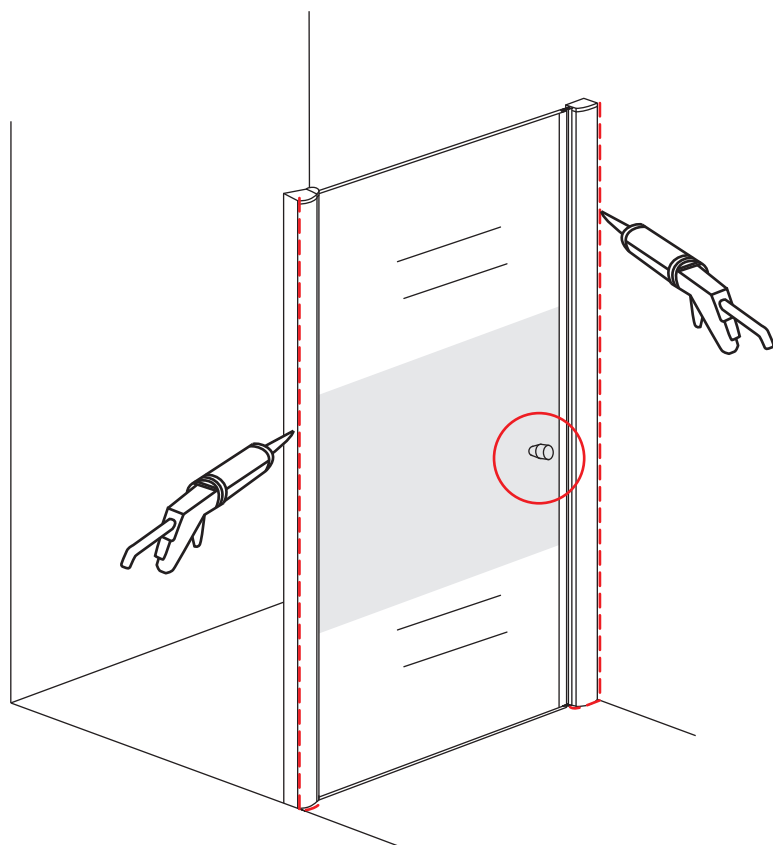

INSTALLATIE VOORSCHRIFT

Nisdeur met NANO behandeld glas

1000x2020mm
(980-1020) x2020mm

Zonder NANO

NANO

NANO kant aan de binnenzijde
Te herkennen aan de sticker

NANO kant aan
de binnenzijde
Te herkennen
aan de sticker

1

- | | | | | |
|---|---|--|---|--|
|  X2 |  X2 |  X1 |  X1 |  X1 |
|  X2 |  X2 |  X1 |  X1 |  X8 |
|  X18 |  X10 | | | |

3

5

**Voorzie alleen de
buitenzijde van de
cabine van siliconenkit.**