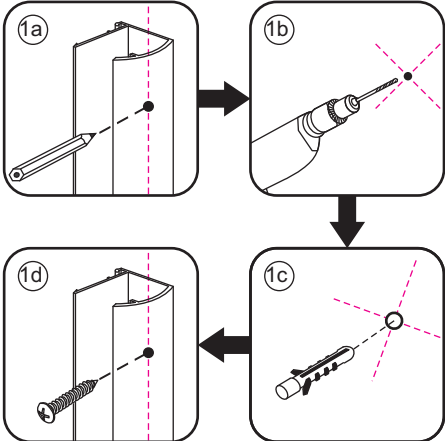

INSTALLATIE VOORSCHRIFT

Nisdeur met NANO behandeld glas

1000x2020mm
(980-1020) x2020mm

Zonder NANO

NANO

NANO kant aan de binnenzijde
Te herkennen aan de sticker

NANO kant aan
de binnenzijde
Te herkennen
aan de sticker

1

- | | | | | |
|---|---|--|---|--|
|  X2 |  X2 |  X1 |  X1 |  X1 |
|  X2 |  X2 |  X1 |  X1 |  X8 |
|  X18 |  X10 | | | |

3

5

**Voorzie alleen de
buitenzijde van de
cabine van siliconenkit.**