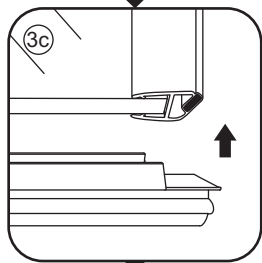

INSTALLATIE VOORSCHRIFT

Nisdeur met NANO behandeld glas

1000x2020mm
(980-1020) x2020mm

Zonder NANO

NANO

NANO kant aan de binnenzijde
Te herkennen aan de sticker

NANO kant aan
de binnenzijde
Te herkennen
aan de sticker

1

- | | | | | |
|---|---|--|---|--|
|  X2 |  X2 |  X1 |  X1 |  X1 |
|  X2 |  X2 |  X1 |  X1 |  X8 |
|  X18 |  X10 | | | |

3

5

**Voorzie alleen de
buitenzijde van de
cabine van siliconenkit.**