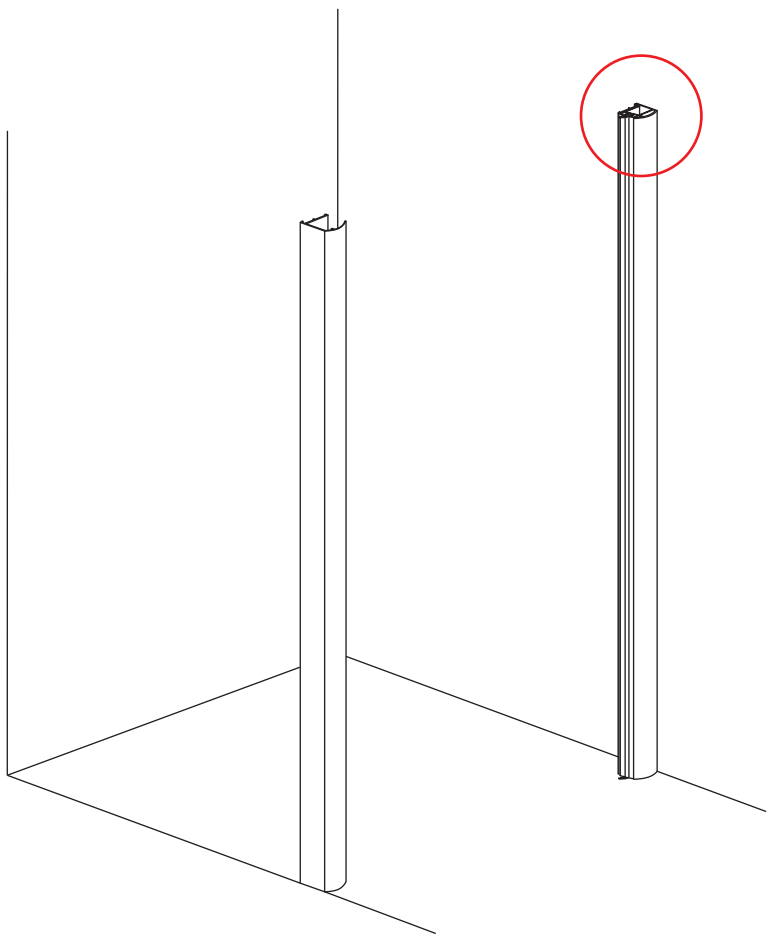

INSTALLATIE VOORSCHRIFT

Nisdeur met NANO behandeld glas

1000x2020mm
(980-1020) x2020mm

Zonder NANO

NANO

NANO kant aan de binnenzijde
Te herkennen aan de sticker

NANO kant aan
de binnenzijde
Te herkennen
aan de sticker

1

- | | | | | |
|---|---|--|---|--|
|  X2 |  X2 |  X1 |  X1 |  X1 |
|  X2 |  X2 |  X1 |  X1 |  X8 |
|  X18 |  X10 | | | |

3

5

**Voorzie alleen de
buitenzijde van de
cabine van siliconenkit.**