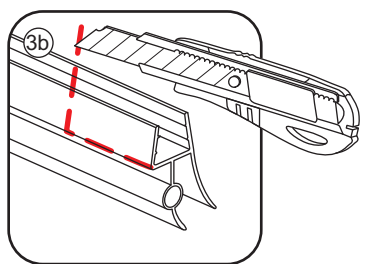

INSTALLATIE VOORSCHRIFT

Nisdeur met NANO behandeld glas

1000x2020mm
(980-1020) x2020mm

Zonder NANO

NANO

NANO kant aan de binnenzijde
Te herkennen aan de sticker

NANO kant aan
de binnenzijde
Te herkennen
aan de sticker

1

- | | | | | |
|---|---|--|---|--|
|  X2 |  X2 |  X1 |  X1 |  X1 |
|  X2 |  X2 |  X1 |  X1 |  X8 |
|  X18 |  X10 | | | |

3

5

**Voorzie alleen de
buitenzijde van de
cabine van siliconenkit.**