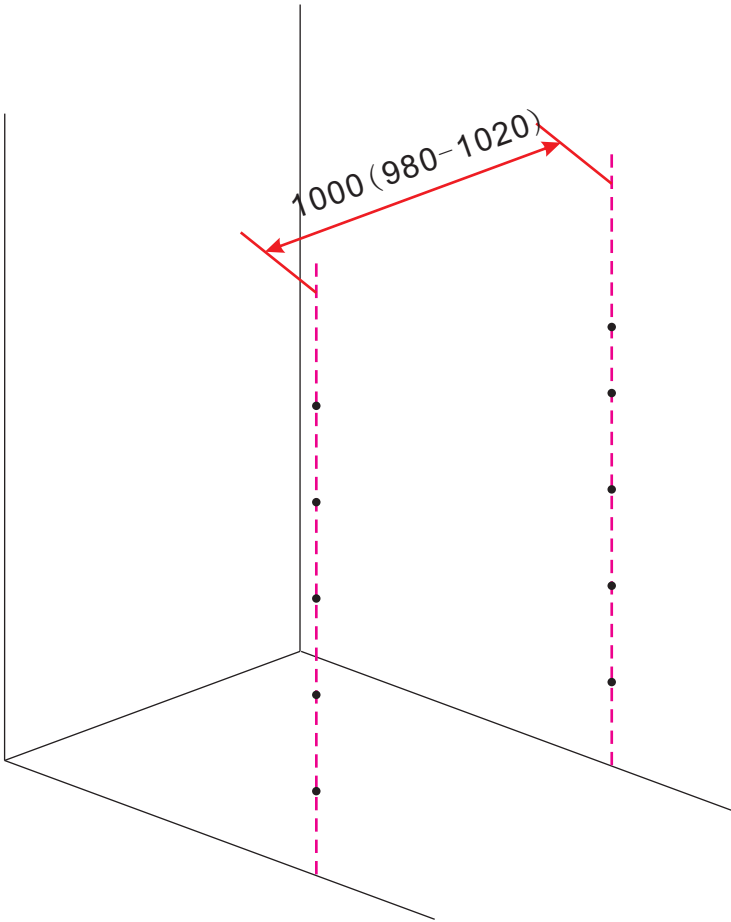

INSTALLATIE VOORSCHRIFT

Nisdeur met NANO behandeld glas

1000x2020mm
(980-1020) x2020mm

Zonder NANO

NANO

NANO kant aan de binnenzijde
Te herkennen aan de sticker

NANO kant aan
de binnenzijde
Te herkennen
aan de sticker

1

- | | | | | |
|---|---|--|---|--|
|  X2 |  X2 |  X1 |  X1 |  X1 |
|  X2 |  X2 |  X1 |  X1 |  X8 |
|  X18 |  X10 | | | |

3

5

**Voorzie alleen de
buitenzijde van de
cabine van siliconenkit.**