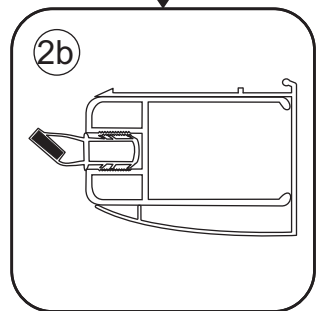

INSTALLATIE VOORSCHRIFT

Nisdeur met NANO behandeld glas

1000x2020mm
(980-1020) x2020mm

Zonder NANO

NANO

NANO kant aan de binnenzijde
Te herkennen aan de sticker

NANO kant aan
de binnenzijde
Te herkennen
aan de sticker

1

- | | | | | |
|---|---|--|---|--|
|  X2 |  X2 |  X1 |  X1 |  X1 |
|  X2 |  X2 |  X1 |  X1 |  X8 |
|  X18 |  X10 | | | |

3

5

**Voorzie alleen de
buitenzijde van de
cabine van siliconenkit.**