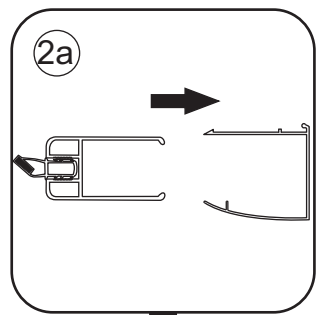

INSTALLATIE VOORSCHRIFT

Nisdeur met NANO behandeld glas

1000x2020mm
(980-1020) x2020mm

Zonder NANO

NANO

NANO kant aan de binnenzijde
Te herkennen aan de sticker

NANO kant aan
de binnenzijde
Te herkennen
aan de sticker

1

- | | | | | |
|---|---|--|---|--|
|  X2 |  X2 |  X1 |  X1 |  X1 |
|  X2 |  X2 |  X1 |  X1 |  X8 |
|  X18 |  X10 | | | |

3

5

**Voorzie alleen de
buitenzijde van de
cabine van siliconenkit.**