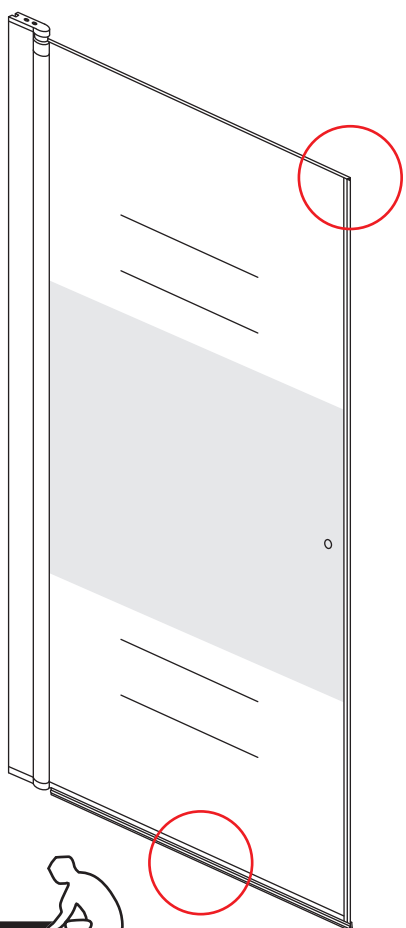

INSTALLATIE VOORSCHRIFT

Nisdeur met NANO behandeld glas

1000x2020mm
(980-1020) x2020mm

Zonder NANO

NANO

NANO kant aan de binnenzijde
Te herkennen aan de sticker

NANO kant aan
de binnenzijde
Te herkennen
aan de sticker

1

- | | | | | |
|---|---|--|---|--|
|  X2 |  X2 |  X1 |  X1 |  X1 |
|  X2 |  X2 |  X1 |  X1 |  X8 |
|  X18 |  X10 | | | |

3

5

**Voorzie alleen de
buitenzijde van de
cabine van siliconenkit.**