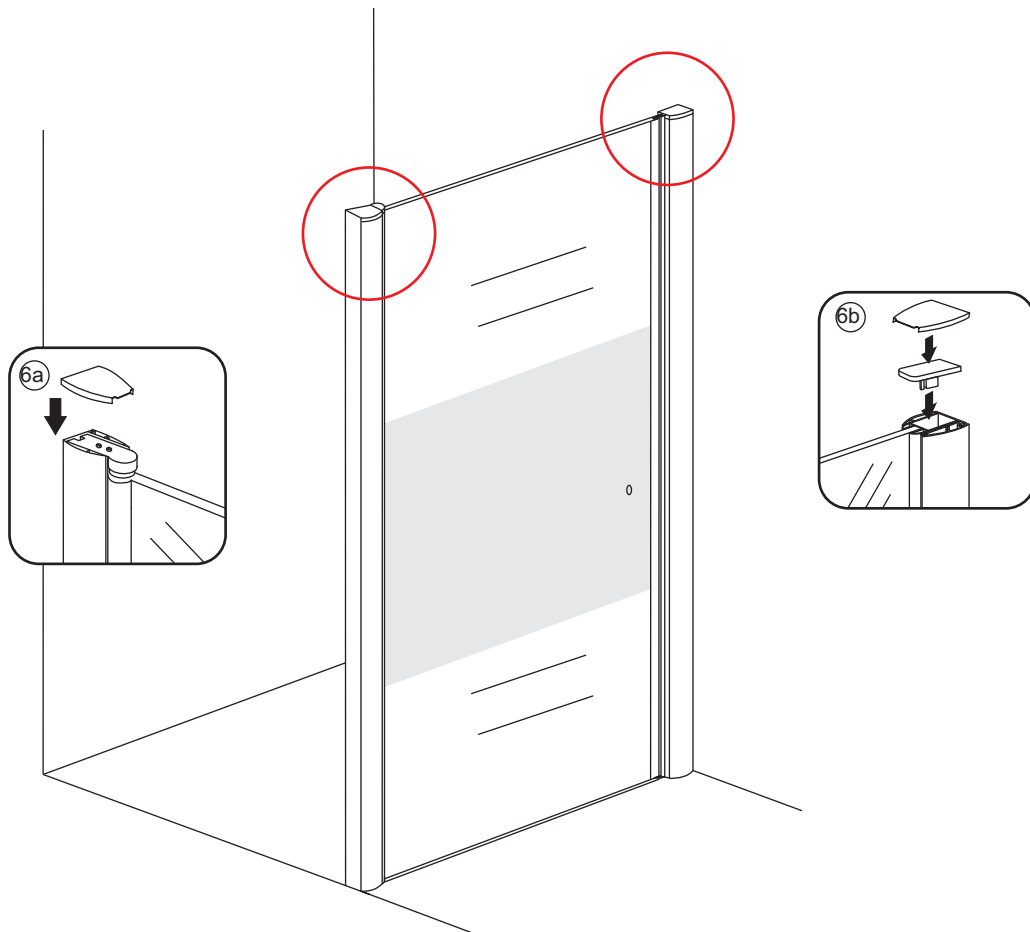

INSTALLATIE VOORSCHRIFT

Nisdeur met NANO behandeld glas

1000x2020mm
(980-1020) x2020mm

Zonder NANO

NANO

NANO kant aan de binnenzijde
Te herkennen aan de sticker

NANO kant aan
de binnenzijde
Te herkennen
aan de sticker

1

- | | | | | |
|---|---|--|---|--|
|  X2 |  X2 |  X1 |  X1 |  X1 |
|  X2 |  X2 |  X1 |  X1 |  X8 |
|  X18 |  X10 | | | |

3

5

**Voorzie alleen de
buitenzijde van de
cabine van siliconenkit.**