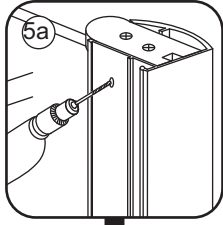

INSTALLATIE VOORSCHRIFT

Nisdeur met NANO behandeld glas

1000x2020mm
(980-1020) x2020mm

Zonder NANO

NANO

NANO kant aan de binnenzijde
Te herkennen aan de sticker

NANO kant aan
de binnenzijde
Te herkennen
aan de sticker

1

- | | | | | |
|---|---|--|---|--|
|  X2 |  X2 |  X1 |  X1 |  X1 |
|  X2 |  X2 |  X1 |  X1 |  X8 |
|  X18 |  X10 | | | |

3

5

**Voorzie alleen de
buitenzijde van de
cabine van siliconenkit.**