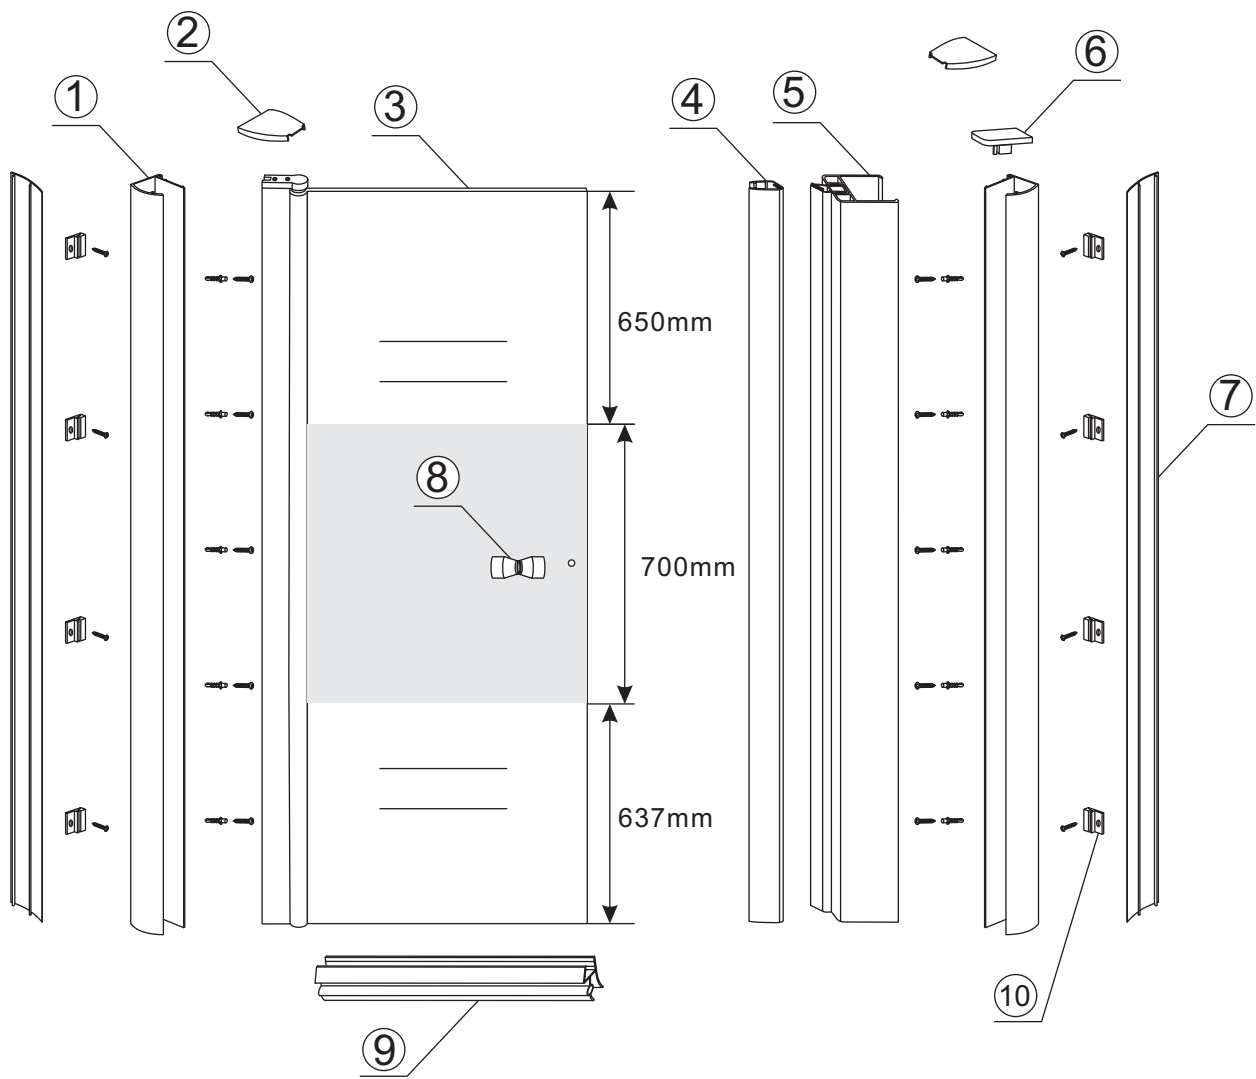

INSTALLATIE VOORSCHRIFT

Nisdeur met NANO behandeld glas

1000x2020mm
(980-1020) x2020mm

Zonder NANO

NANO

NANO kant aan de binnenzijde
Te herkennen aan de sticker

NANO kant aan
de binnenzijde
Te herkennen
aan de sticker

1

- | | | | | |
|---|---|--|---|--|
|  X2 |  X2 |  X1 |  X1 |  X1 |
|  X2 |  X2 |  X1 |  X1 |  X8 |
|  X18 |  X10 | | | |

3

5

**Voorzie alleen de
buitenzijde van de
cabine van siliconenkit.**