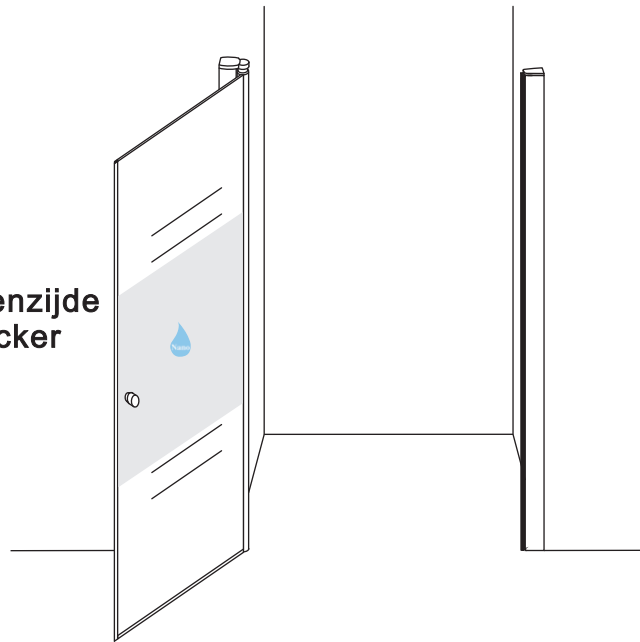

INSTALLATIE VOORSCHRIFT

Nisdeur met NANO behandeld glas

1000x2020mm
(980-1020) x2020mm

Zonder NANO

NANO

NANO kant aan de binnenzijde
Te herkennen aan de sticker

NANO kant aan
de binnenzijde
Te herkennen
aan de sticker