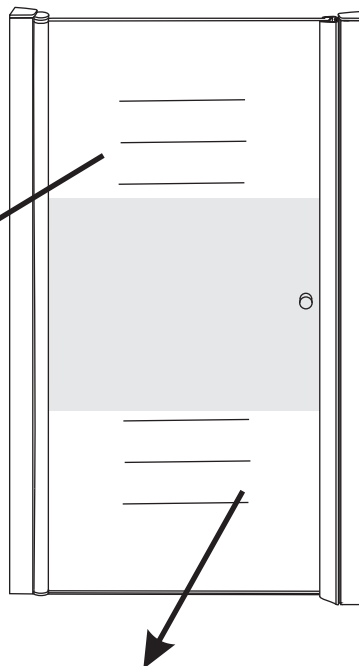

INSTALLATIE VOORSCHRIFT

Nisdeur met NANO behandeld glas

1000x2020mm
(980-1020) x2020mm

Zonder NANO

NANO

NANO kant aan de binnenzijde
Te herkennen aan de sticker

NANO kant aan
de binnenzijde
Te herkennen
aan de sticker

1

- | | | | | |
|---|---|--|---|--|
|  X2 |  X2 |  X1 |  X1 |  X1 |
|  X2 |  X2 |  X1 |  X1 |  X8 |
|  X18 |  X10 | | | |

3

5

**Voorzie alleen de
buitenzijde van de
cabine van siliconenkit.**