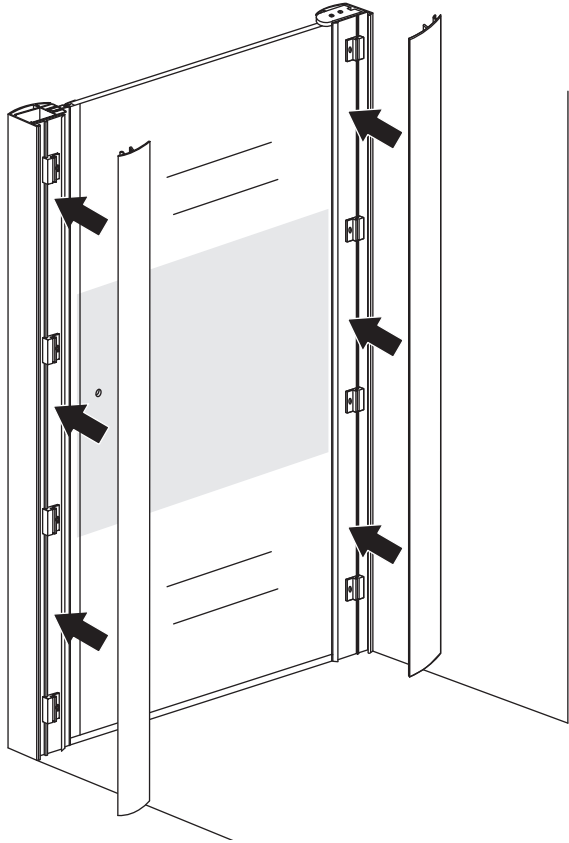

INSTALLATIE VOORSCHRIFT

Nisdeur met NANO behandeld glas

1000x2020mm
(980-1020) x2020mm

Zonder NANO

NANO

NANO kant aan de binnenzijde
Te herkennen aan de sticker

NANO kant aan
de binnenzijde
Te herkennen
aan de sticker

1

- | | | | | |
|---|---|--|---|--|
|  X2 |  X2 |  X1 |  X1 |  X1 |
|  X2 |  X2 |  X1 |  X1 |  X8 |
|  X18 |  X10 | | | |

3

5

**Voorzie alleen de
buitenzijde van de
cabine van siliconenkit.**