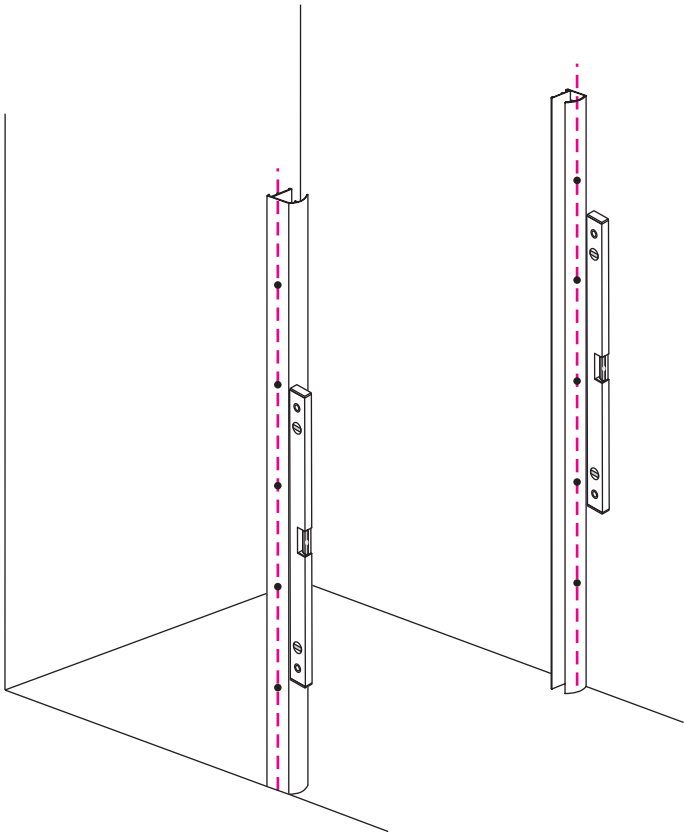

INSTALLATIE VOORSCHRIFT

Nisdeur met NANO behandeld glas

1000x2020mm
(980-1020) x2020mm

Zonder NANO

NANO

NANO kant aan de binnenzijde
Te herkennen aan de sticker

NANO kant aan
de binnenzijde
Te herkennen
aan de sticker

1

- | | | | | |
|---|---|--|---|--|
|  X2 |  X2 |  X1 |  X1 |  X1 |
|  X2 |  X2 |  X1 |  X1 |  X8 |
|  X18 |  X10 | | | |

3

5

**Voorzie alleen de
buitenzijde van de
cabine van siliconenkit.**