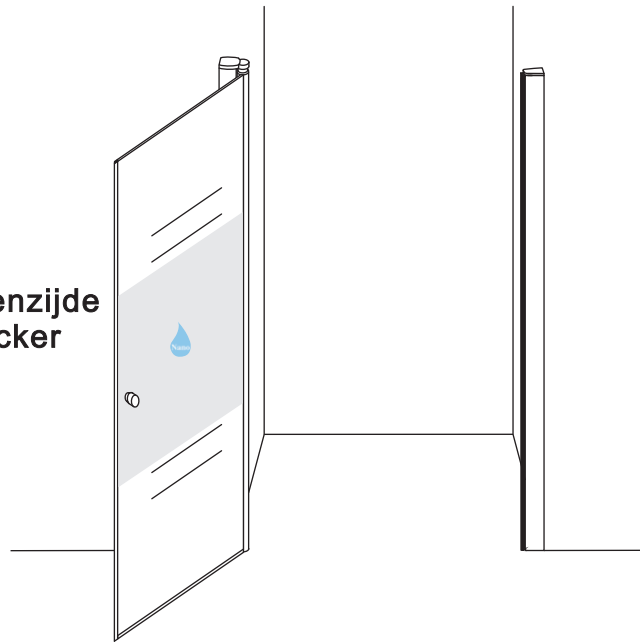

# INSTALLATIE VOORSCHRIFT

Nisdeur met NANO behandeld glas

700x2020mm  
(680-720) x2020mm

Zonder NANO

NANO

NANO kant aan de binnenzijde  
Te herkennen aan de sticker

NANO kant aan  
de binnenzijde  
Te herkennen  
aan de sticker