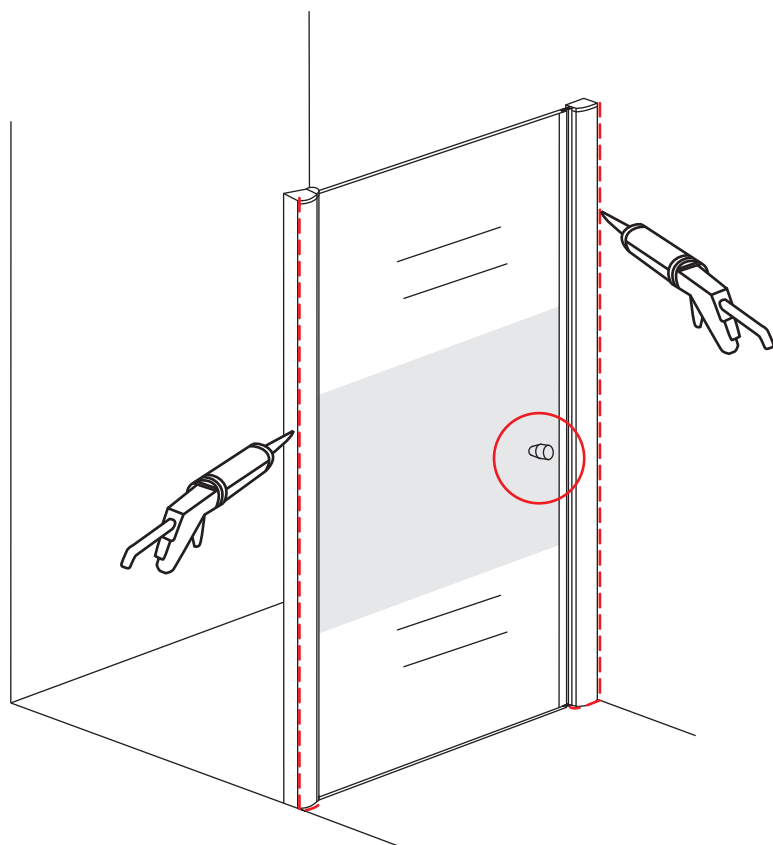

Voorzie alleen de
buitenzijde van de
cabine van siliconenkit.