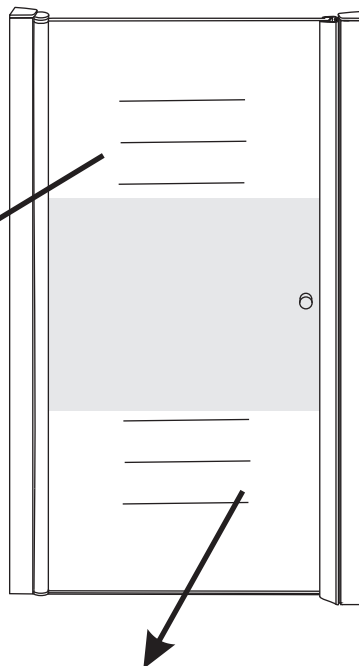

# INSTALLATIE VOORSCHRIFT

Nisdeur met NANO behandeld glas

700x2020mm  
(680-720) x2020mm

Zonder NANO

NANO

NANO kant aan de binnenzijde  
Te herkennen aan de sticker

NANO kant aan  
de binnenzijde  
Te herkennen  
aan de sticker