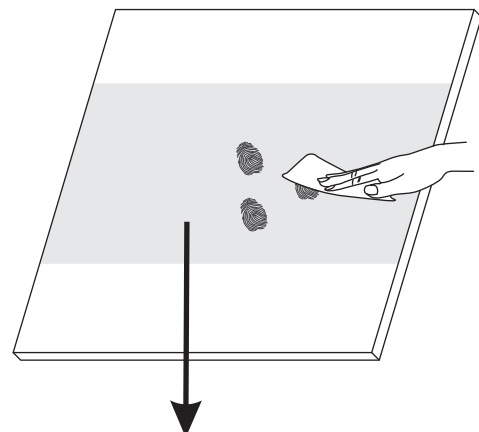

# INSTALLATIE VOORSCHRIFT

Nisdeur met NANO behandeld glas

700x2020mm  
(680-720) x2020mm

Zonder NANO

NANO

NANO kant aan de binnenzijde  
Te herkennen aan de sticker

NANO kant aan  
de binnenzijde  
Te herkennen  
aan de sticker