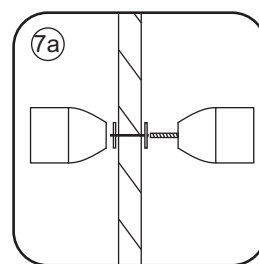

Voorzie alleen de
buitenzijde van de
cabine van siliconenkit.