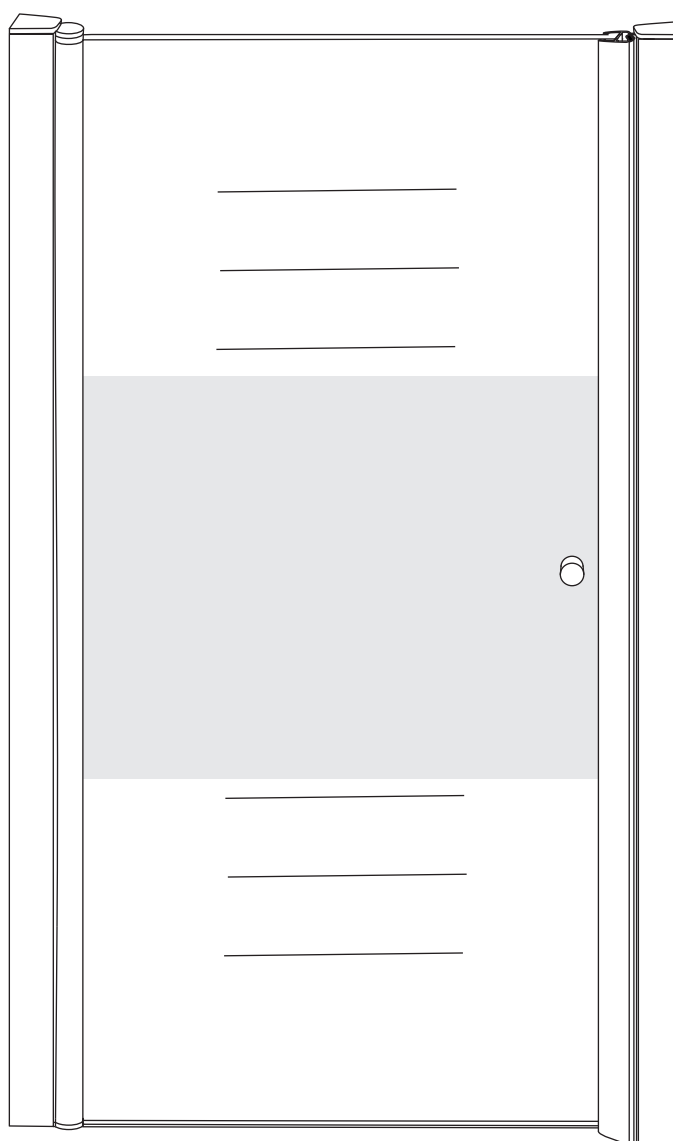

# INSTALLATIE VOORSCHRIFT

Nisdeur met NANO behandeld glas

700x2020mm  
(680-720) x2020mm

Zonder NANO

NANO

NANO kant aan de binnenzijde  
Te herkennen aan de sticker

NANO kant aan  
de binnenzijde  
Te herkennen  
aan de sticker