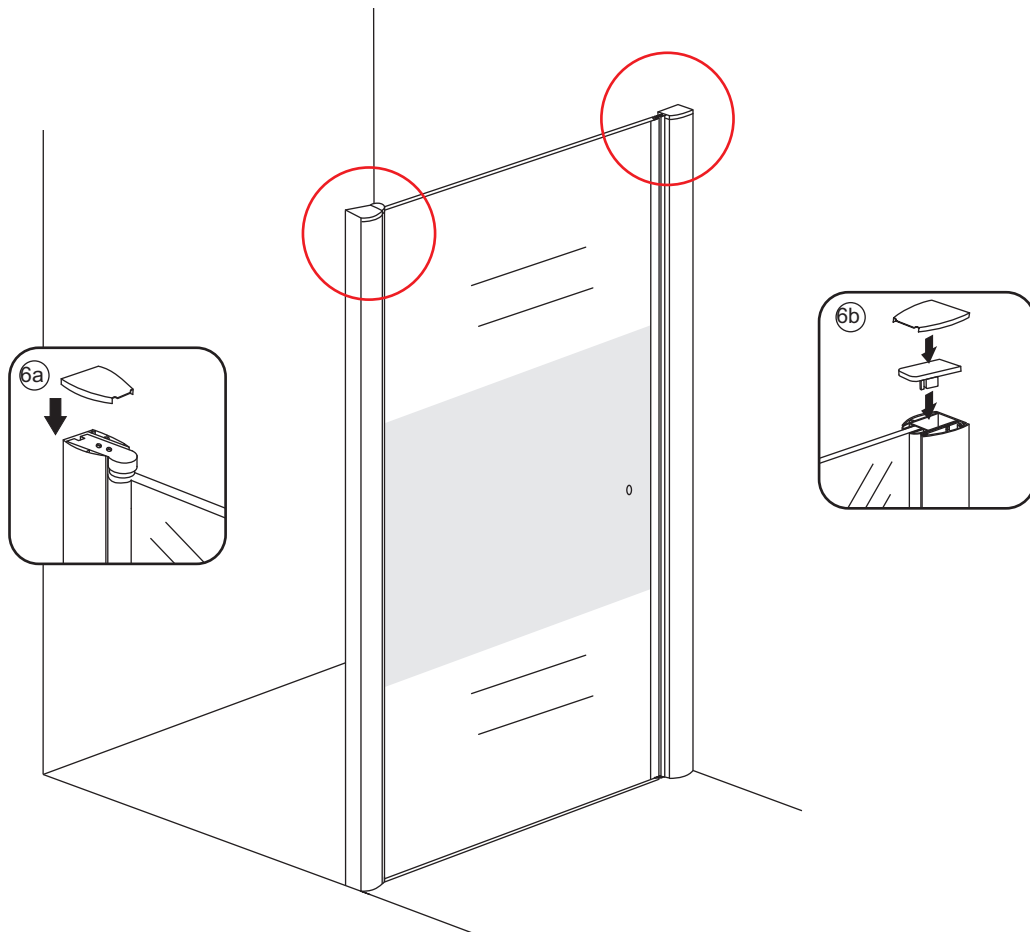

Voorzie alleen de
buitenzijde van de
cabine van siliconenkit.