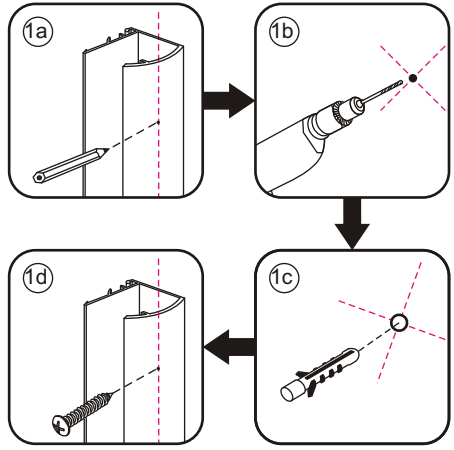

- 1015(500x2000)
- 1015(600x2000)
- 1015(700x2000)
- 1015(780-800x2000)
- 1015(880-900x2000)
- 1015(980-1000x2000)
- 1215(1080-1100x2000)
- 1215(1180-1200x2000)
- 1215(1280-1300x2000)
- 1215(1380-1400x2000)