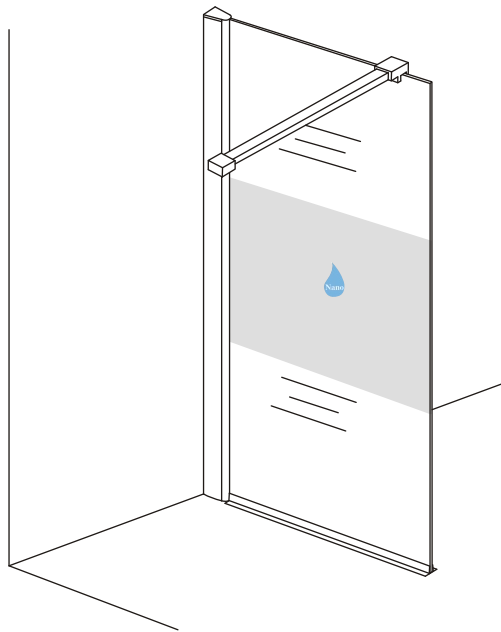

# Inloopdouche met NANO behandeld glas

Zonder NANO

NANO

NANO kant aan de binnenzijde  
Te herkennen aan de sticker

NANO kant aan  
de binnenzijde  
Te herkennen  
aan de sticker

Eventuele vlekken op het matglas-gedeelte  
verwijderen met alcohol of glasreiniger.  
Gebruik geen schuurmiddelen!

- 1015(500x2000)
- 1015(600x2000)
- 1015(700x2000)
- 1015(780-800x2000)
- 1015(880-900x2000)
- 1015(980-1000x2000)
- 1215(1080-1100x2000)
- 1215(1180-1200x2000)
- 1215(1280-1300x2000)
- 1215(1380-1400x2000)