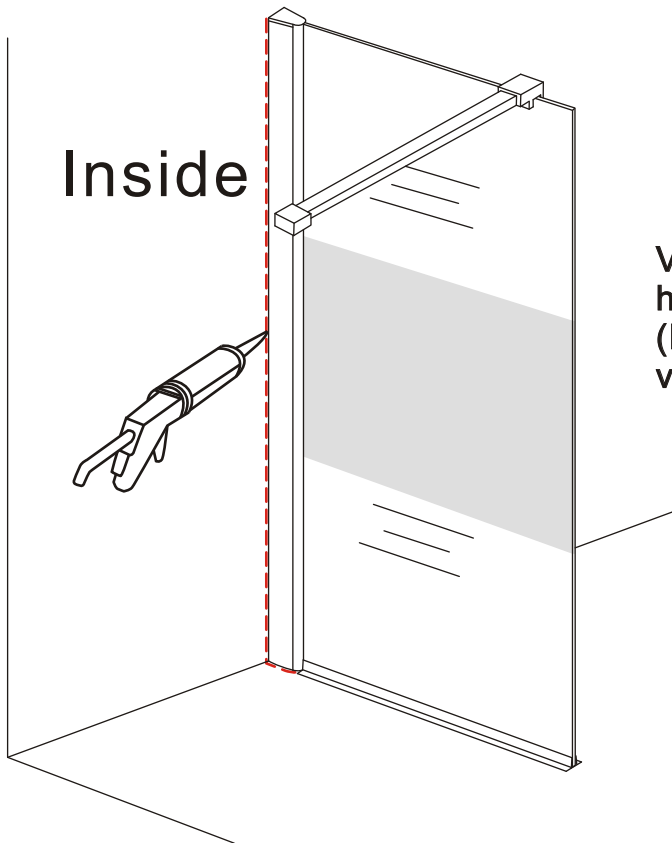

- 1015(500x2000)
- 1015(600x2000)
- 1015(700x2000)
- 1015(780-800x2000)
- 1015(880-900x2000)
- 1015(980-1000x2000)
- 1215(1080-1100x2000)
- 1215(1180-1200x2000)
- 1215(1280-1300x2000)
- 1215(1380-1400x2000)

# 5

Inside

Voorzie beide kanten van het muurprofiel (binnen- en buitenkant) van siliconenkit.

24 uur