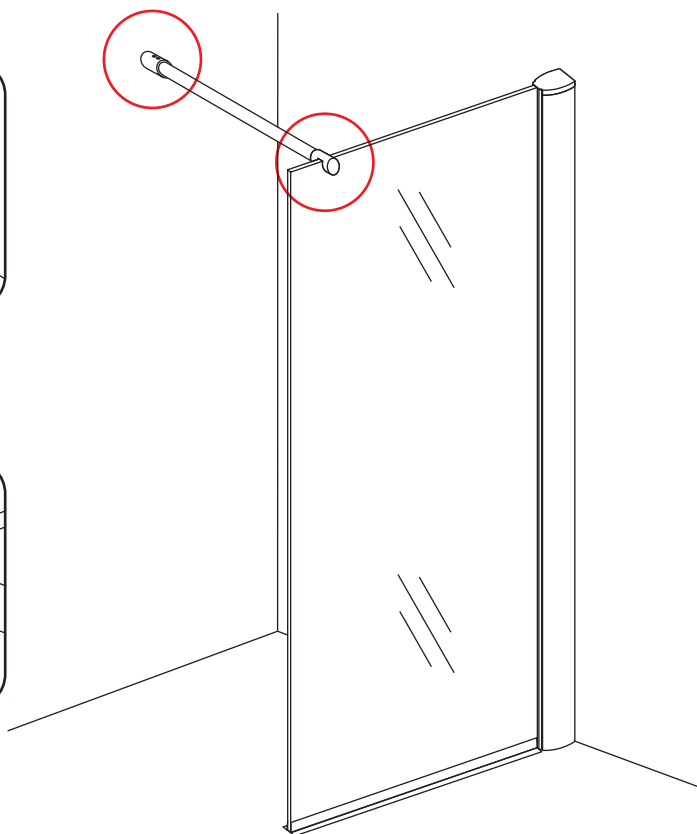

INSTALLATIE VOORSCHRIFT

ECO INLOOPDOUCHE met muurprofiel

Zonder NANO

NANO

NANO kant aan de binnenzijde
Te herkennen aan de sticker

NANO kant aan de binnenzijde
Te herkennen aan de sticker

NANO garantie: 2 jaar bij normaal gebruik
LET OP: gebruik geen grove scherpe voorwerpen, zoals schuursponsjes of staalwol om het glas schoon te maken.

1

- | | | | | |
|------|------|------|------|------|
| ① X1 | ② X1 | ③ X1 | ④ X1 | ⑤ X1 |
| ⑥ X1 | ⑦ X1 | ⑧ X1 | ⑨ X1 | ⑩ X1 |
| X8 | X6 | | | |

- 985(500x2000)
- 985(600x2000)
- 985(700x2000)
- 985(785-800x2000)
- 985(885-900x2000)
- 985(985-1000x2000)
- 1185(1185-1200x2000)

5

Voorzie alleen de buitenzijde van de cabine van siliconenkit.