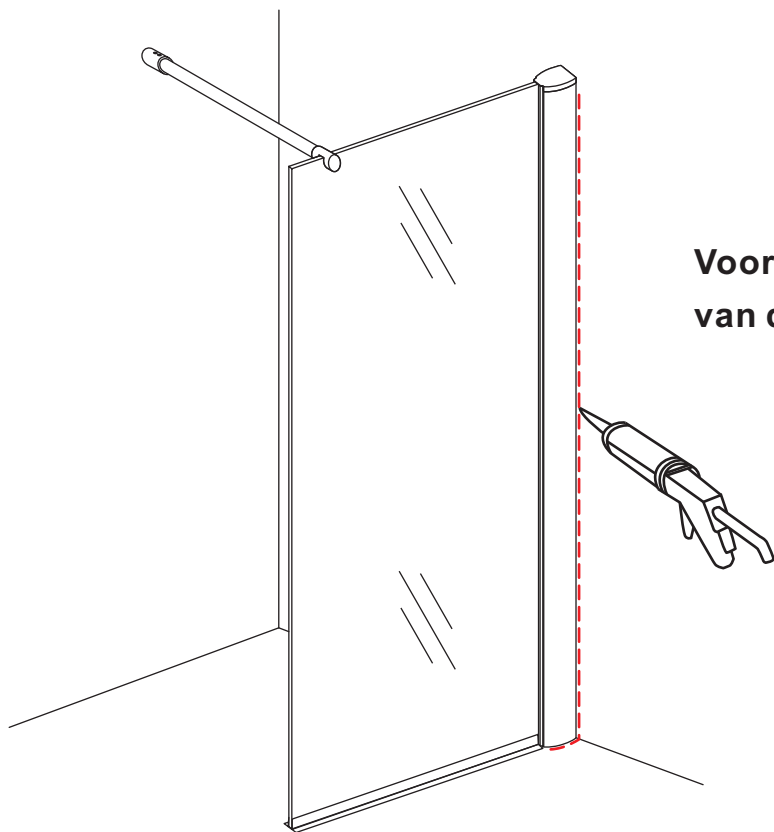

Voorzie alleen de buitenzijde van de cabine van siliconenkit.