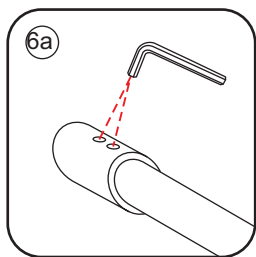

INSTALLATIE VOORSCHRIFT

ECO INLOOPDOUCHE met muurprofiel

Zonder NANO

NANO

NANO kant aan de binnenzijde
Te herkennen aan de sticker

NANO kant aan de binnenzijde
Te herkennen aan de sticker

NANO garantie: 2 jaar bij normaal gebruik
LET OP: gebruik geen grove scherpe voorwerpen, zoals schuursponsjes of staalwol om het glas schoon te maken.

1

- | | | | | |
|------|------|------|------|------|
| ① X1 | ② X1 | ③ X1 | ④ X1 | ⑤ X1 |
| ⑥ X1 | ⑦ X1 | ⑧ X1 | ⑨ X1 | ⑩ X1 |
| X8 | X6 | | | |

- 985(500x2000)
- 985(600x2000)
- 985(700x2000)
- 985(785-800x2000)
- 985(885-900x2000)
- 985(985-1000x2000)
- 1185(1185-1200x2000)

5

Voorzie alleen de buitenzijde van de cabine van siliconenkit.