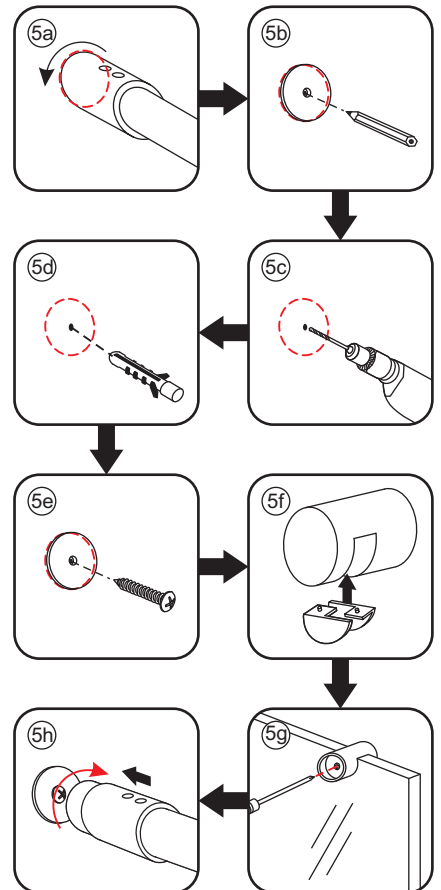

INSTALLATIE VOORSCHRIFT

ECO INLOOPDOUCHE met muurprofiel

Zonder NANO

NANO

NANO kant aan de binnenzijde
Te herkennen aan de sticker

NANO kant aan de binnenzijde
Te herkennen aan de sticker

NANO garantie: 2 jaar bij normaal gebruik
LET OP: gebruik geen grove scherpe voorwerpen, zoals schuursponsjes of staalwol om het glas schoon te maken.

1

- | | | | | |
|------|------|------|------|------|
| ① X1 | ② X1 | ③ X1 | ④ X1 | ⑤ X1 |
| ⑥ X1 | ⑦ X1 | ⑧ X1 | ⑨ X1 | ⑩ X1 |
| X8 | X6 | | | |

- 985(500x2000)
- 985(600x2000)
- 985(700x2000)
- 985(785-800x2000)
- 985(885-900x2000)
- 985(985-1000x2000)
- 1185(1185-1200x2000)

5

Voorzie alleen de buitenzijde van de cabine van siliconenkit.