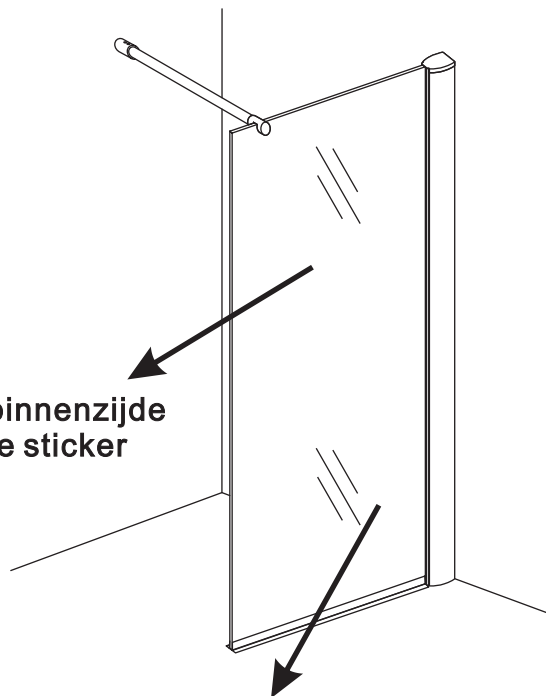

INSTALLATIE VOORSCHRIFT

ECO INLOOPDOUCHE met muurprofiel

Zonder NANO

NANO

NANO kant aan de binnenzijde
Te herkennen aan de sticker

NANO kant aan de binnenzijde
Te herkennen aan de sticker

NANO garantie: 2 jaar bij normaal gebruik
LET OP: gebruik geen grove scherpe voorwerpen, zoals schuursponsjes of staalwol om het glas schoon te maken.

1

- | | | | | |
|------|------|------|------|------|
| ① X1 | ② X1 | ③ X1 | ④ X1 | ⑤ X1 |
| ⑥ X1 | ⑦ X1 | ⑧ X1 | ⑨ X1 | ⑩ X1 |
| X8 | X6 | | | |

- 985(500x2000)
- 985(600x2000)
- 985(700x2000)
- 985(785-800x2000)
- 985(885-900x2000)
- 985(985-1000x2000)
- 1185(1185-1200x2000)