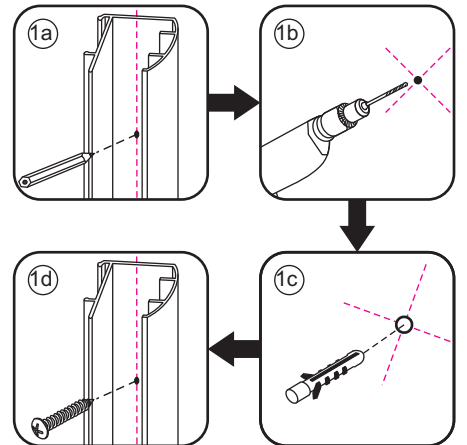

INSTALLATIE VOORSCHRIFT

ECO INLOOPDOUCHE met muurprofiel

Zonder NANO

NANO

NANO kant aan de binnenzijde
Te herkennen aan de sticker

NANO kant aan de binnenzijde
Te herkennen aan de sticker

NANO garantie: 2 jaar bij normaal gebruik
LET OP: gebruik geen grove scherpe voorwerpen, zoals schuursponsjes of staalwol om het glas schoon te maken.

1

- | | | | | |
|------|------|------|------|------|
| ① X1 | ② X1 | ③ X1 | ④ X1 | ⑤ X1 |
| ⑥ X1 | ⑦ X1 | ⑧ X1 | ⑨ X1 | ⑩ X1 |
| X8 | X6 | | | |

- 985(500x2000)
- 985(600x2000)
- 985(700x2000)
- 985(785-800x2000)
- 985(885-900x2000)
- 985(985-1000x2000)
- 1185(1185-1200x2000)

5

Voorzie alleen de buitenzijde van de cabine van siliconenkit.