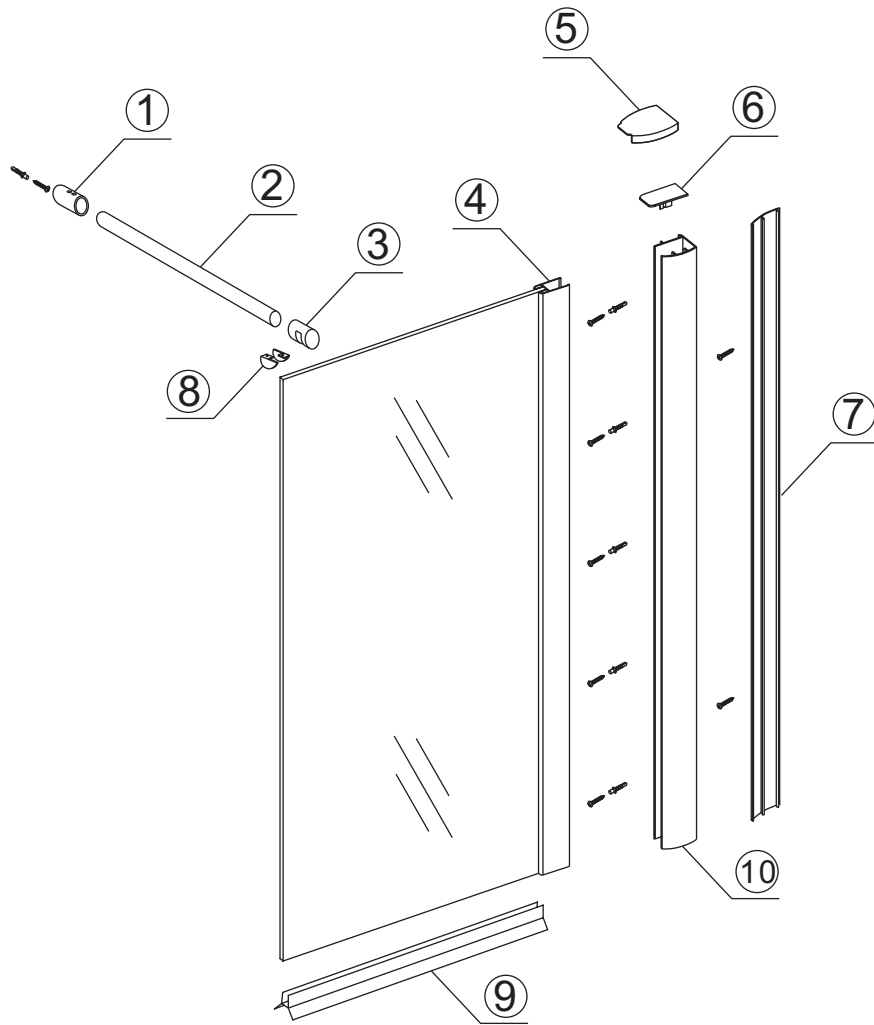

INSTALLATIE VOORSCHRIFT

ECO INLOOPDOUCHE met muurprofiel

Zonder NANO

NANO

NANO kant aan de binnenzijde
Te herkennen aan de sticker

NANO kant aan de binnenzijde
Te herkennen aan de sticker

NANO garantie: 2 jaar bij normaal gebruik
LET OP: gebruik geen grove scherpe voorwerpen, zoals schuursponsjes of staalwol om het glas schoon te maken.

1

- | | | | | |
|------|------|------|------|------|
| ① X1 | ② X1 | ③ X1 | ④ X1 | ⑤ X1 |
| ⑥ X1 | ⑦ X1 | ⑧ X1 | ⑨ X1 | ⑩ X1 |
| X8 | X6 | | | |

- 985(500x2000)
- 985(600x2000)
- 985(700x2000)
- 985(785-800x2000)
- 985(885-900x2000)
- 985(985-1000x2000)
- 1185(1185-1200x2000)

5

Voorzie alleen de buitenzijde van de cabine van siliconenkit.