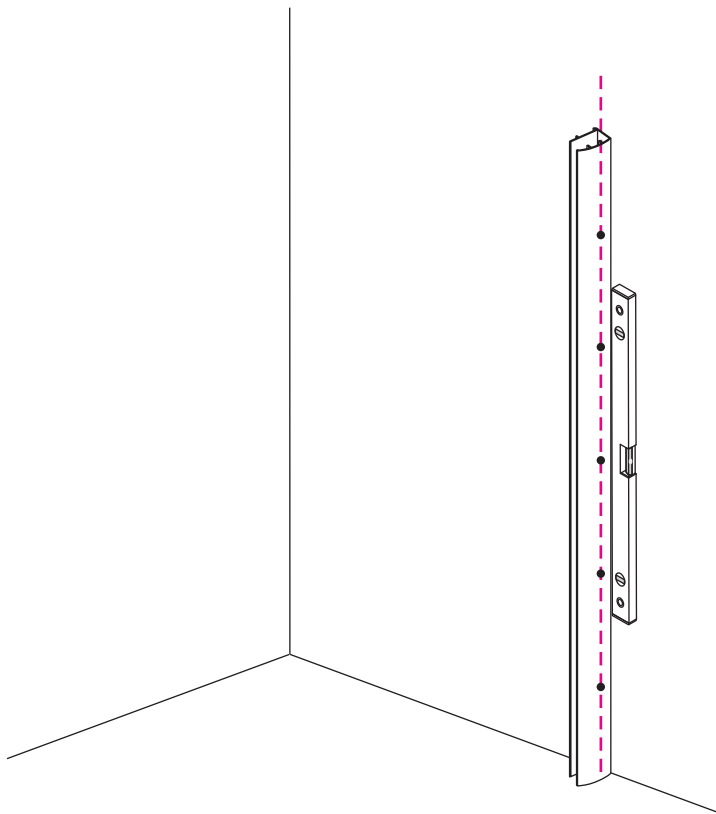

INSTALLATIE VOORSCHRIFT

ECO INLOOPDOUCHE met muurprofiel

Zonder NANO

NANO

NANO kant aan de binnenzijde
Te herkennen aan de sticker

NANO kant aan de binnenzijde
Te herkennen aan de sticker

NANO garantie: 2 jaar bij normaal gebruik
LET OP: gebruik geen grove scherpe voorwerpen, zoals schuursponsjes of staalwol om het glas schoon te maken.

1

- | | | | | |
|------|------|------|------|------|
| ① X1 | ② X1 | ③ X1 | ④ X1 | ⑤ X1 |
| ⑥ X1 | ⑦ X1 | ⑧ X1 | ⑨ X1 | ⑩ X1 |
| X8 | X6 | | | |

- 985(500x2000)
- 985(600x2000)
- 985(700x2000)
- 985(785-800x2000)
- 985(885-900x2000)
- 985(985-1000x2000)
- 1185(1185-1200x2000)

5

Voorzie alleen de buitenzijde van de cabine van siliconenkit.