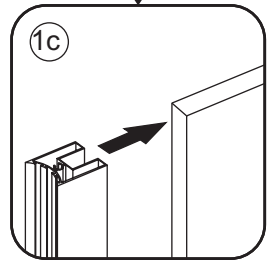

INSTALLATIE VOORSCHRIFT

DRAAIBARE ZIJWAND MET SCHARNIERPROFIEL

Geheel matglas

350x2000mm

Zonder NANO

NANO

beide zijden NANO behandeld

beide zijden
NANO behandeld

1

3

X1
4x30

X1
4x30