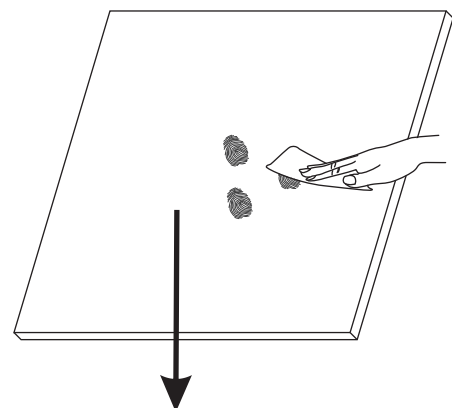

INSTALLATIE VOORSCHRIFT

DRAAIBARE ZIJWAND MET SCHARNIERPROFIEL

Geheel matglas

350x2000mm

Zonder NANO

NANO

beide zijden NANO behandeld

beide zijden
NANO behandeld

1

3

X1
4x30

X1
4x30