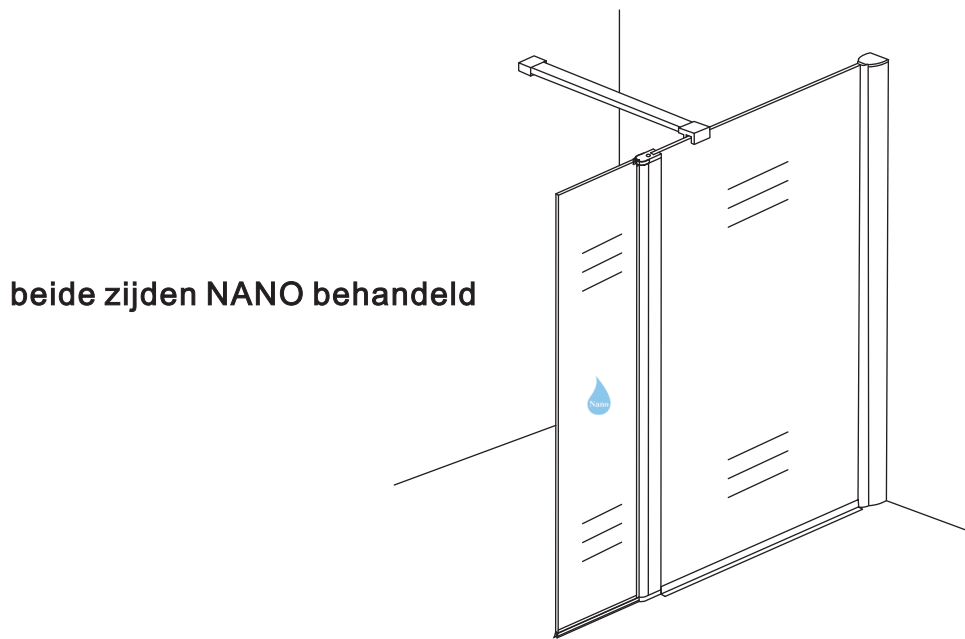

INSTALLATIE VOORSCHRIFT

DRAAIBARE ZIJWAND MET SCHARNIERPROFIEL

Geheel matglas

350x2000mm

Zonder NANO

NANO

beide zijden NANO behandeld

beide zijden
NANO behandeld