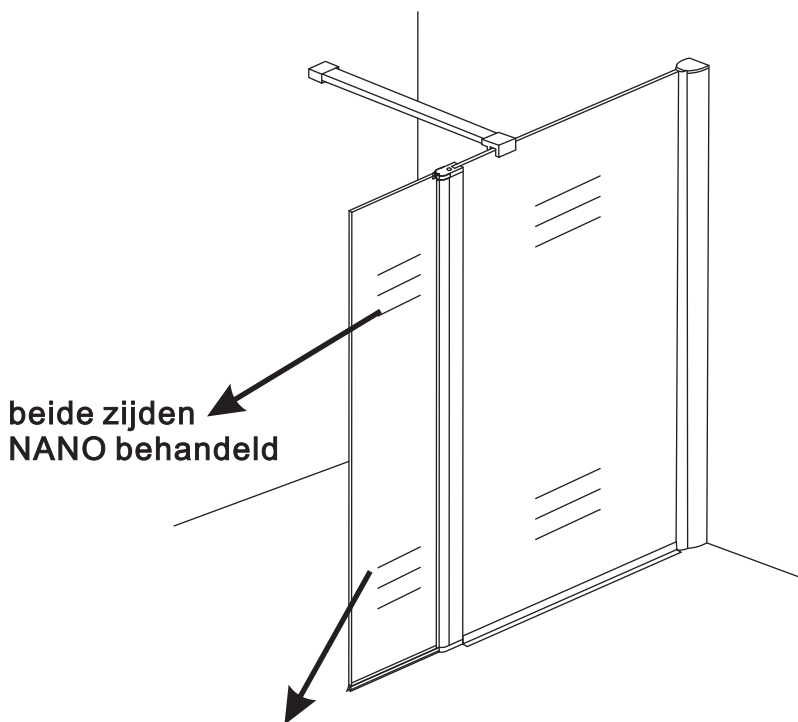

INSTALLATIE VOORSCHRIFT

DRAAIBARE ZIJWAND MET SCHARNIERPROFIEL

Geheel matglas

350x2000mm

Zonder NANO

NANO

beide zijden NANO behandeld

beide zijden
NANO behandeld

1

3

X1
4x30

X1
4x30