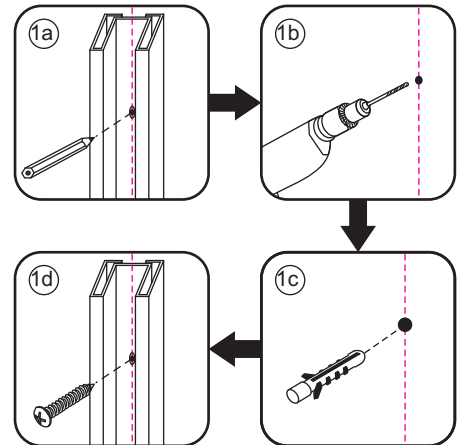

## INLOOPDOUCHE met RVS profiel

Zonder NANO

NANO

NANO kant aan de binnenzijde  
Te herkennen aan de sticker

NANO kant aan de binnenzijde  
Te herkennen aan de sticker

**NANO garantie: 2 jaar bij normaal gebruik**  
**LET OP: gebruik geen grove scherpe voorwerpen, zoals schuursponsjes of staalwol om het glas schoon te maken.**

1

1015(880-900x2000)  
 1015(980-1000x2000)  
 1215(1180-1200x2000)

# 5

Φ6mm

X1

Φ6x30

X1

4x30

**Voorzie alleen de buitenzijde van de cabine van siliconenkit.**