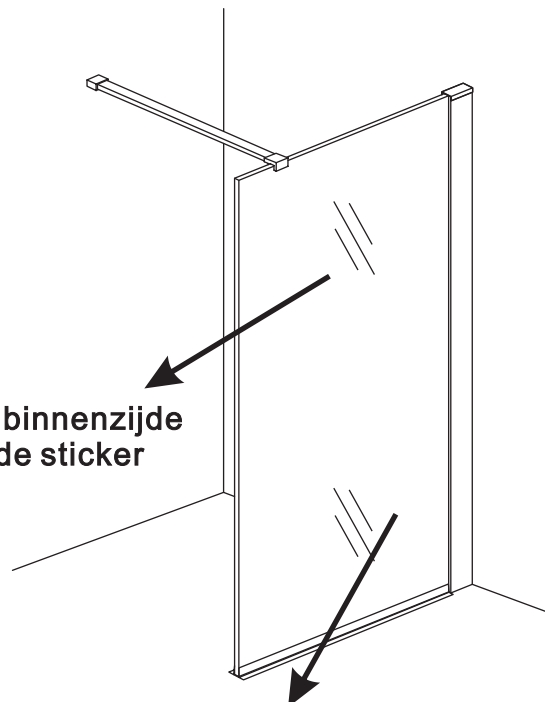

## INLOOPDOUCHE met RVS profiel

Zonder NANO

NANO

NANO kant aan de binnenzijde  
Te herkennen aan de sticker

NANO kant aan de binnenzijde  
Te herkennen aan de sticker

**NANO garantie: 2 jaar bij normaal gebruik**  
**LET OP: gebruik geen grove scherpe voorwerpen, zoals schuursponsjes of staalwol om het glas schoon te maken.**

1

1015(880-900x2000)  
 1015(980-1000x2000)  
 1215(1180-1200x2000)