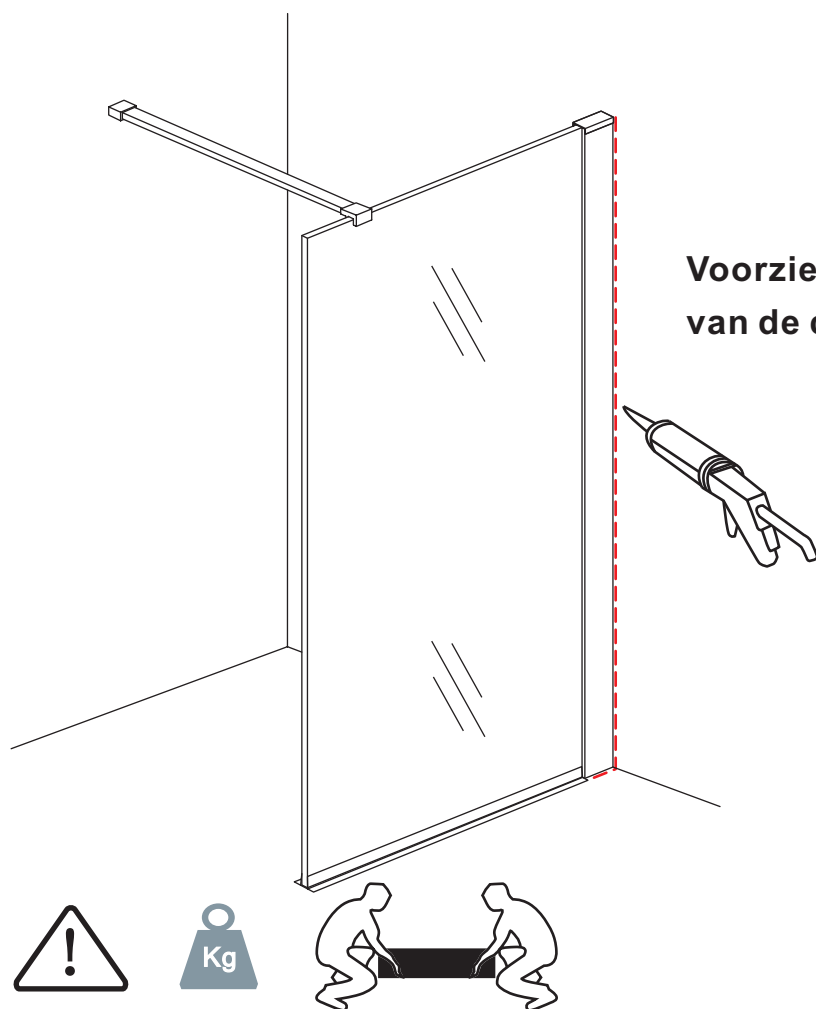

## INLOOPDOUCHE met RVS profiel

Zonder NANO

NANO

NANO kant aan de binnenzijde  
Te herkennen aan de sticker

NANO kant aan de binnenzijde  
Te herkennen aan de sticker

**NANO garantie: 2 jaar bij normaal gebruik**  
**LET OP: gebruik geen grove scherpe voorwerpen, zoals schuursponsjes of staalwol om het glas schoon te maken.**

# 5

Φ6mm

X1

Φ6x30

X1

4x30

**Voorzie alleen de buitenzijde van de cabine van siliconenkit.**