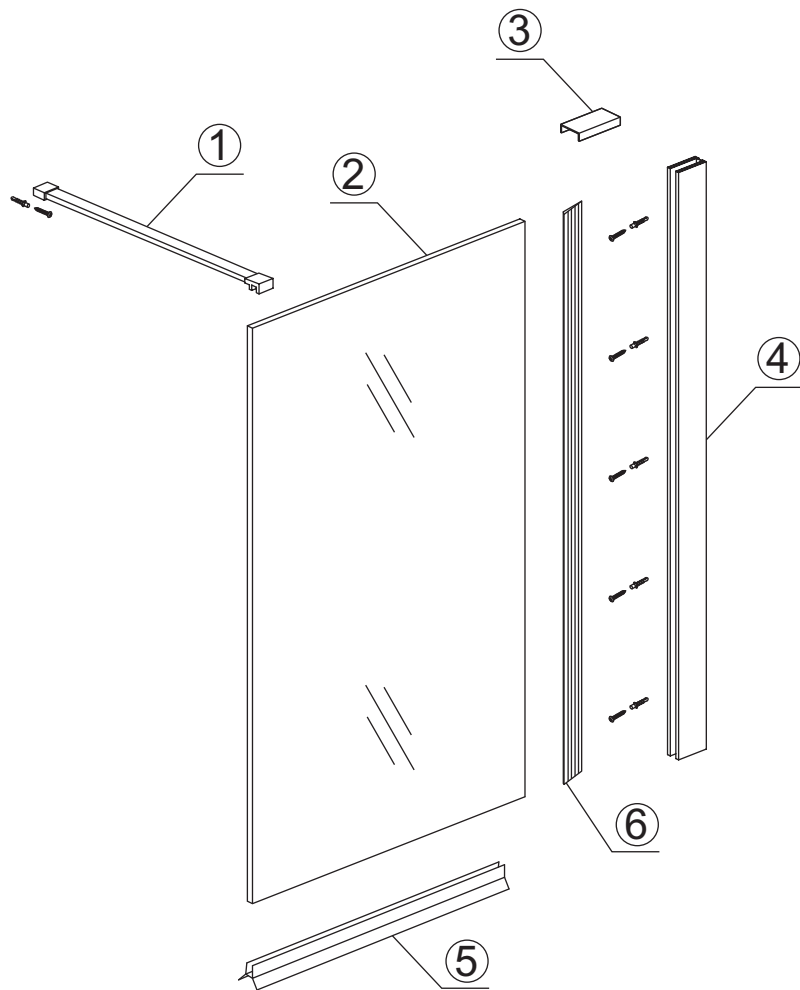

## INLOOPDOUCHE met RVS profiel

Zonder NANO

NANO

NANO kant aan de binnenzijde  
Te herkennen aan de sticker

NANO kant aan de binnenzijde  
Te herkennen aan de sticker

**NANO garantie: 2 jaar bij normaal gebruik**  
**LET OP: gebruik geen grove scherpe voorwerpen, zoals schuursponsjes of staalwol om het glas schoon te maken.**

1

1015(880-900x2000)  
 1015(980-1000x2000)  
 1215(1180-1200x2000)

# 5

Φ6mm

X1

Φ6x30

X1

4x30

**Voorzie alleen de buitenzijde van de cabine van siliconenkit.**