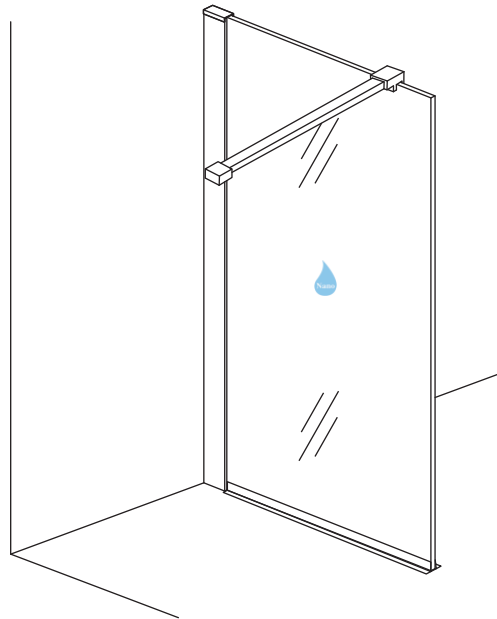

## INLOOPDOUCHE met RVS profiel

Zonder NANO

NANO

NANO kant aan de binnenzijde  
Te herkennen aan de sticker

NANO kant aan de binnenzijde  
Te herkennen aan de sticker

**NANO garantie: 2 jaar bij normaal gebruik**  
**LET OP: gebruik geen grove scherpe voorwerpen, zoals schuursponsjes of staalwol om het glas schoon te maken.**

1

1015(880-900x2000)  
 1015(980-1000x2000)  
 1215(1180-1200x2000)