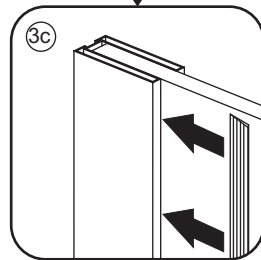

## INLOOPDOUCHE met RVS profiel

Zonder NANO

NANO

NANO kant aan de binnenzijde  
Te herkennen aan de sticker

NANO kant aan de binnenzijde  
Te herkennen aan de sticker

**NANO garantie: 2 jaar bij normaal gebruik**  
**LET OP: gebruik geen grove scherpe voorwerpen, zoals schuursponsjes of staalwol om het glas schoon te maken.**

1

1015(880-900x2000)  
 1015(980-1000x2000)  
 1215(1180-1200x2000)

# 5

Φ6mm

X1

Φ6x30

X1

4x30

**Voorzie alleen de buitenzijde van de cabine van siliconenkit.**