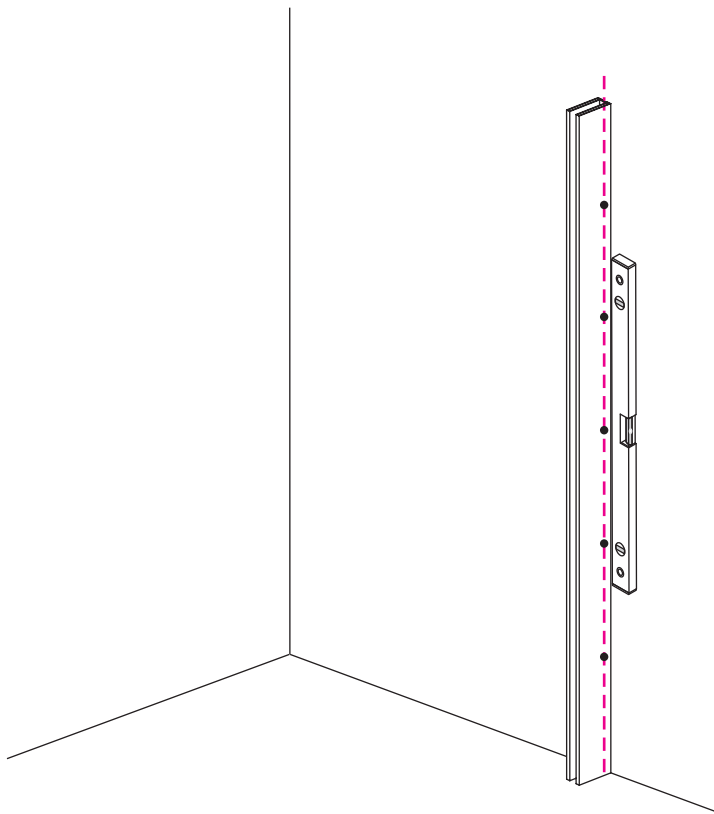

## INLOOPDOUCHE met RVS profiel

Zonder NANO

NANO

NANO kant aan de binnenzijde  
Te herkennen aan de sticker

NANO kant aan de binnenzijde  
Te herkennen aan de sticker

**NANO garantie: 2 jaar bij normaal gebruik**  
**LET OP: gebruik geen grove scherpe voorwerpen, zoals schuursponsjes of staalwol om het glas schoon te maken.**

1

1015(880-900x2000)  
 1015(980-1000x2000)  
 1215(1180-1200x2000)

# 5

Φ6mm

X1

Φ6x30

X1

4x30

**Voorzie alleen de buitenzijde van de cabine van siliconenkit.**