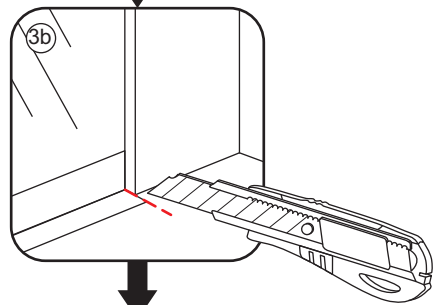

## INLOOPDOUCHE met RVS profiel

Zonder NANO

NANO

NANO kant aan de binnenzijde  
Te herkennen aan de sticker

NANO kant aan de binnenzijde  
Te herkennen aan de sticker

**NANO garantie: 2 jaar bij normaal gebruik**  
**LET OP: gebruik geen grove scherpe voorwerpen, zoals schuursponsjes of staalwol om het glas schoon te maken.**

1

1015(880-900x2000)  
 1015(980-1000x2000)  
 1215(1180-1200x2000)