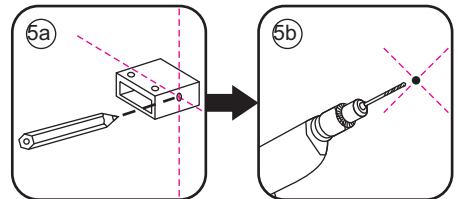

1

1015(880-900x2000)  
 1015(980-1000x2000)  
 1215(1180-1200x2000)

# 5

Φ6mm

X1

Φ6x30

X1

4x30

**Voorzie alleen de buitenzijde van de cabine van siliconenkit.**