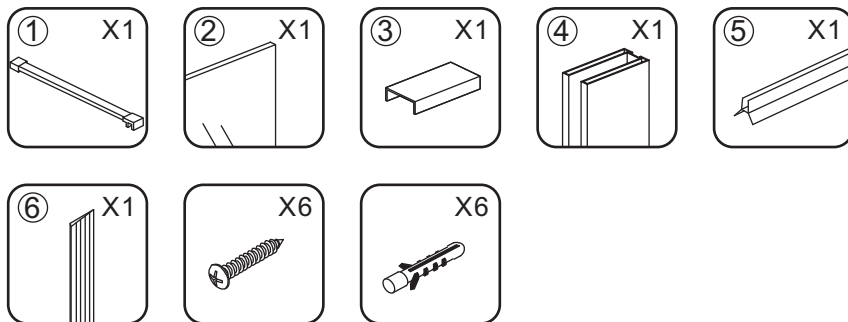

## INLOOPDOUCHE met RVS profiel

Zonder NANO

NANO

NANO kant aan de binnenzijde  
Te herkennen aan de sticker

NANO kant aan de binnenzijde  
Te herkennen aan de sticker

**NANO garantie: 2 jaar bij normaal gebruik**  
**LET OP: gebruik geen grove scherpe voorwerpen, zoals schuursponsjes of staalwol om het glas schoon te maken.**

1

1015(880-900x2000)  
 1015(980-1000x2000)  
 1215(1180-1200x2000)