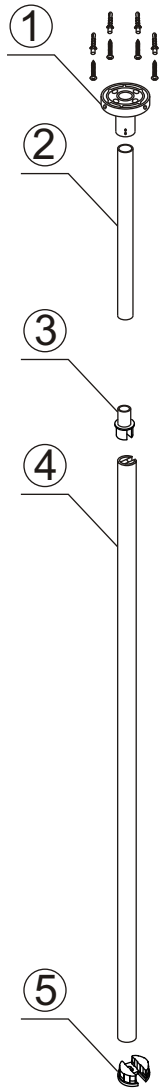

INSTALLATIE VOORSCHRIFT

Zonder NANO

NANO

NANO kant aan de binnenzijde
Te herkennen aan de sticker

NANO kant aan de binnenzijde
Te herkennen aan de sticker

NANO garantie: 2 jaar bij normaal gebruik
LET OP: gebruik geen grove scherpe voorwerpen, zoals
schuursponsjes of staalwol om het glas schoon te maken.

1

3