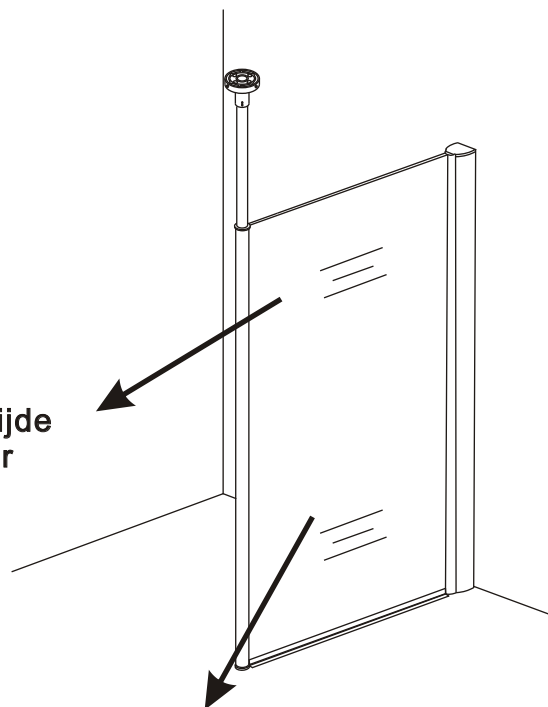

INSTALLATIE VOORSCHRIFT

Zonder NANO

NANO

NANO kant aan de binnenzijde
Te herkennen aan de sticker

NANO kant aan de binnenzijde
Te herkennen aan de sticker

NANO garantie: 2 jaar bij normaal gebruik
LET OP: gebruik geen grove scherpe voorwerpen, zoals
schuursponsjes of staalwol om het glas schoon te maken.