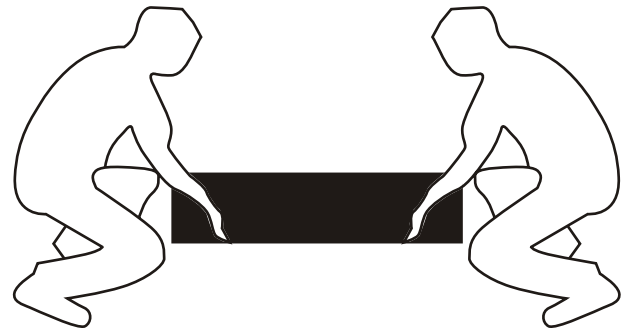

INSTALLATIE VOORSCHRIFT

Zonder NANO

NANO

NANO kant aan de binnenzijde
Te herkennen aan de sticker

NANO kant aan de binnenzijde
Te herkennen aan de sticker

NANO garantie: 2 jaar bij normaal gebruik
LET OP: gebruik geen grove scherpe voorwerpen, zoals
schuursponsjes of staalwol om het glas schoon te maken.