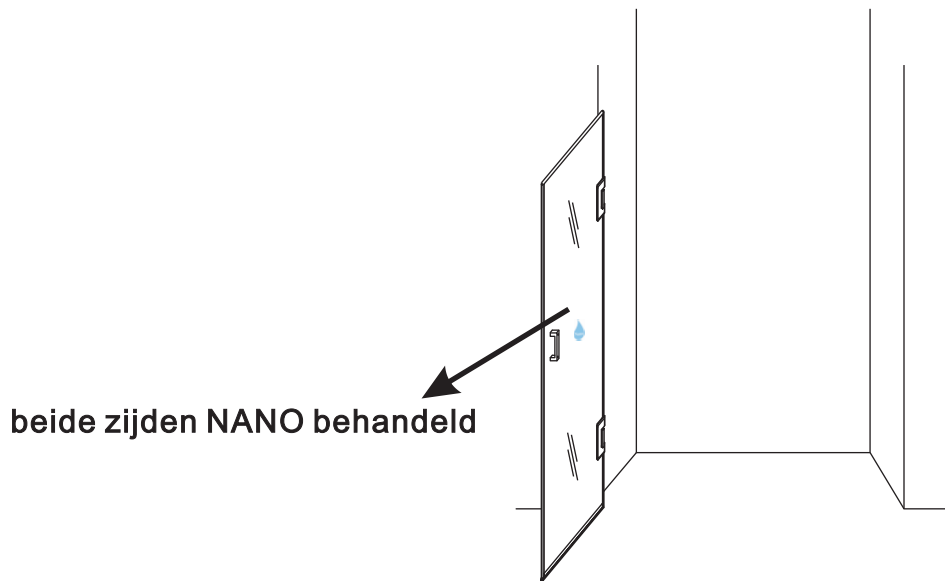

INSTALLATIE VOORSCHRIFT

Nisdeur zonder profiel

Zonder NANO

NANO

NANO garantie: 2 jaar bij normaal gebruik

LET OP: gebruik geen grove scherpe voorwerpen, zoals schuursponsjes of staalwol om het glas schoon te maken.