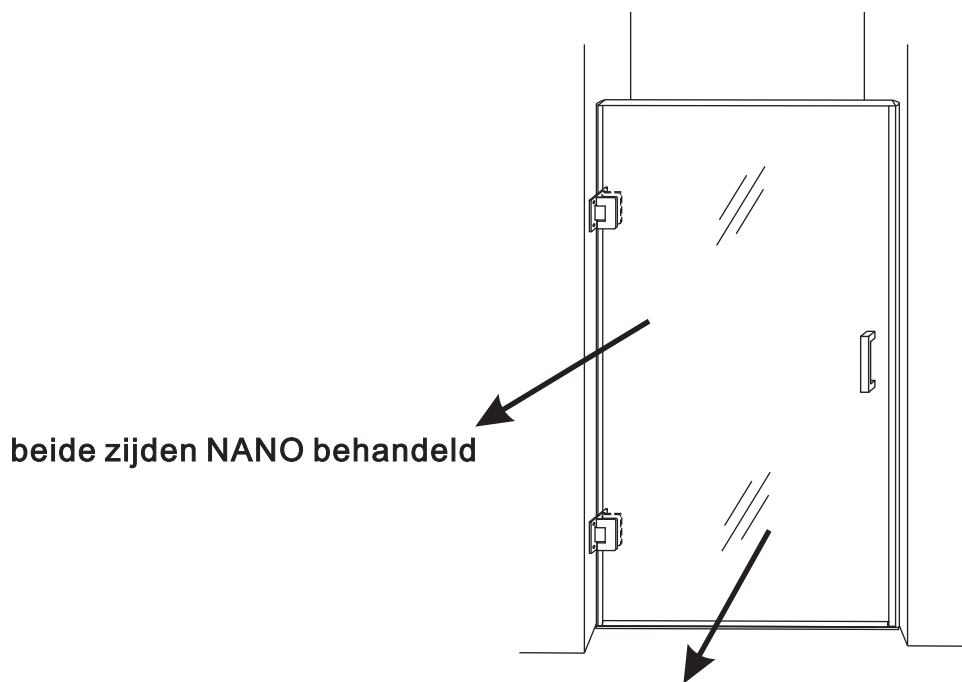

INSTALLATIE VOORSCHRIFT

Nisdeur zonder profiel

Zonder NANO

NANO

NANO garantie: 2 jaar bij normaal gebruik

LET OP: gebruik geen grove scherpe voorwerpen, zoals schuursponsjes of staalwol om het glas schoon te maken.