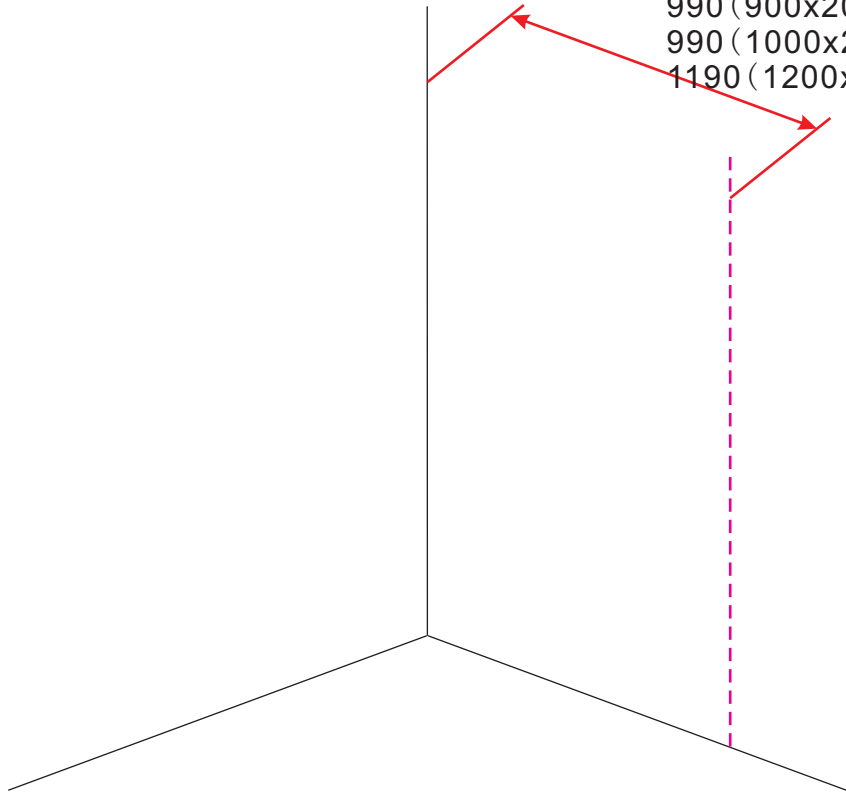

INSTALLATIE VOORSCHRIFT

Profielloze inloopdouche

Zonder NANO

NANO

NANO kant aan de binnenzijde
Te herkennen aan de sticker

NANO kant aan de binnenzijde
Te herkennen aan de sticker

NANO garantie: 2 jaar bij normaal gebruik
LET OP: gebruik geen grove scherpe voorwerpen, zoals schuursponsjes of staalwol om het glas schoon te maken.

1

3

- 990 (500x2000)
- 990 (600x2000)
- 990 (700x2000)
- 990 (800x2000)
- 990 (900x2000)
- 990 (1000x2000)
- 1190 (1200x2000)

2a

Vloer

- $\Phi 7\text{mm}$
- X2 5x38
- X2 $\Phi 8 \times 38$

- $\Phi 6\text{mm}$
- X1 $\Phi 6 \times 30$
- X1 4x30