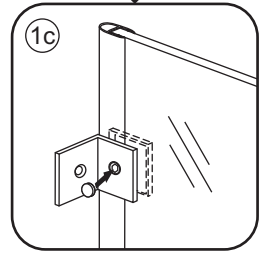

3

- 990 (500x2000)
- 990 (600x2000)
- 990 (700x2000)
- 990 (800x2000)
- 990 (900x2000)
- 990 (1000x2000)
- 1190 (1200x2000)