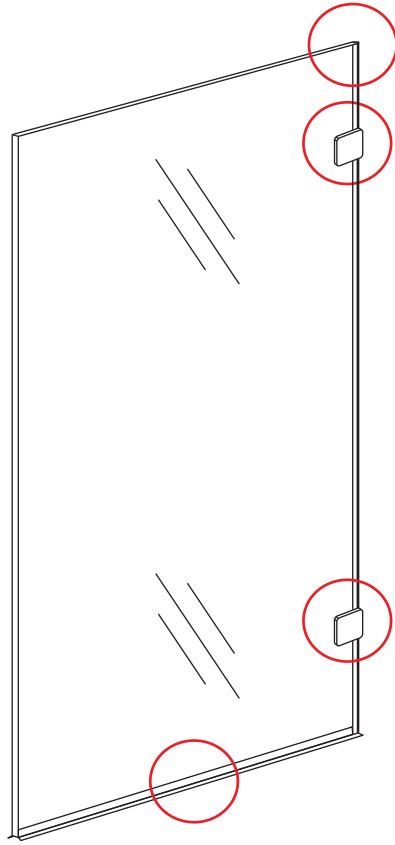

INSTALLATIE VOORSCHRIFT

Profielloze inloopdouche

Zonder NANO

NANO

NANO kant aan de binnenzijde
Te herkennen aan de sticker

NANO kant aan de binnenzijde
Te herkennen aan de sticker

NANO garantie: 2 jaar bij normaal gebruik
LET OP: gebruik geen grove scherpe voorwerpen, zoals schuursponsjes of staalwol om het glas schoon te maken.

1

3

- 990 (500x2000)
- 990 (600x2000)
- 990 (700x2000)
- 990 (800x2000)
- 990 (900x2000)
- 990 (1000x2000)
- 1190 (1200x2000)

2a

Vloer

- $\Phi 7\text{mm}$
- X2 5x38
- X2 $\Phi 8 \times 38$

- $\Phi 6\text{mm}$
- X1 $\Phi 6 \times 30$
- X1 4x30

5

Voorzie alleen de buitenzijde van de cabine van siliconenkit.