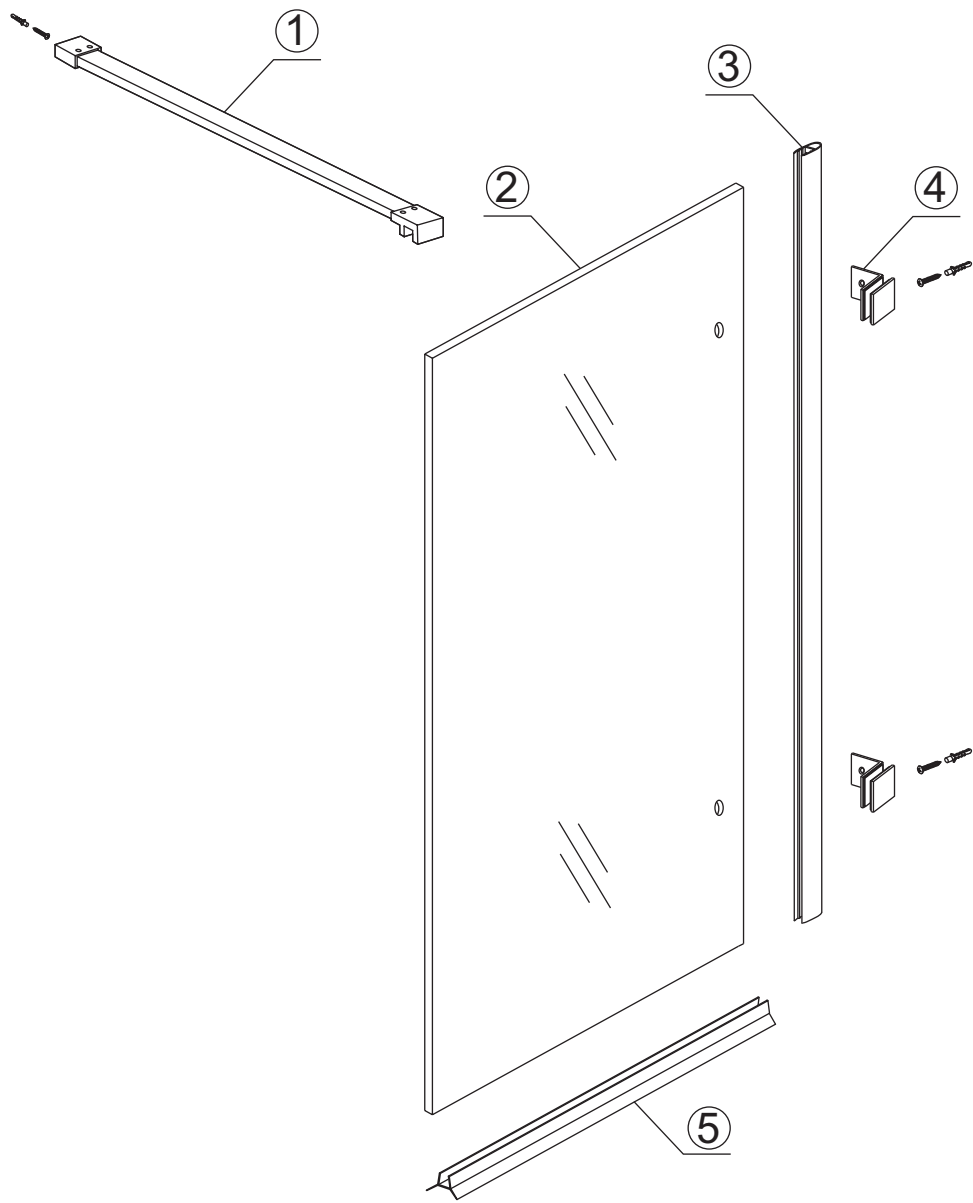

INSTALLATIE VOORSCHRIFT

Profielloze inloopdouche

Zonder NANO

NANO

NANO kant aan de binnenzijde
Te herkennen aan de sticker

NANO kant aan de binnenzijde
Te herkennen aan de sticker

NANO garantie: 2 jaar bij normaal gebruik
LET OP: gebruik geen grove scherpe voorwerpen, zoals schuursponsjes of staalwol om het glas schoon te maken.

1

3

- 990 (500x2000)
- 990 (600x2000)
- 990 (700x2000)
- 990 (800x2000)
- 990 (900x2000)
- 990 (1000x2000)
- 1190 (1200x2000)

2a

Vloer

- $\Phi 7\text{mm}$
- X2 5x38
- X2 $\Phi 8 \times 38$

- $\Phi 6\text{mm}$
- X1 $\Phi 6 \times 30$
- X1 4x30