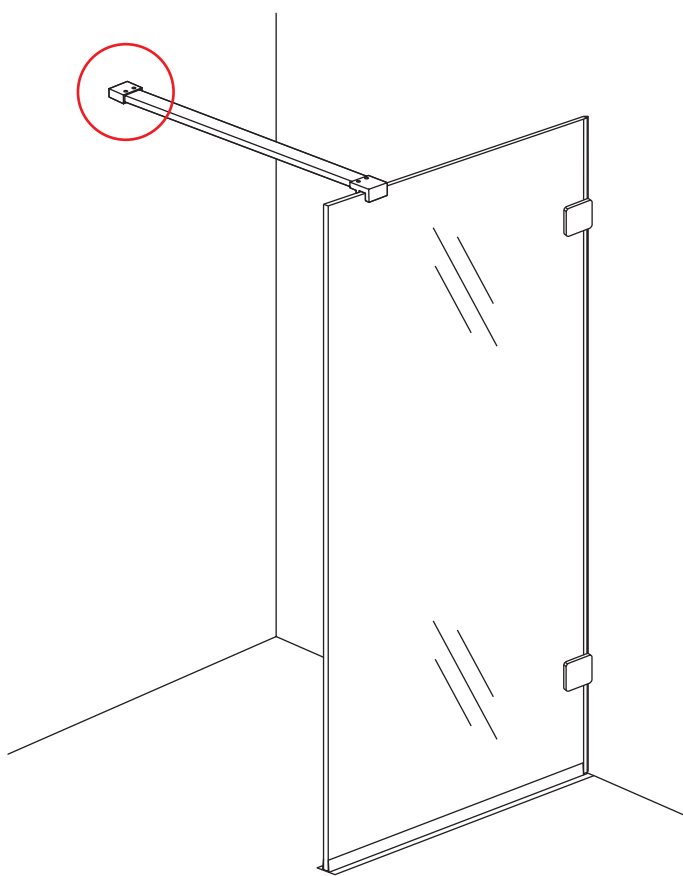

INSTALLATIE VOORSCHRIFT

Profielloze inloopdouche

Zonder NANO

NANO

NANO kant aan de binnenzijde
Te herkennen aan de sticker

NANO kant aan de binnenzijde
Te herkennen aan de sticker

NANO garantie: 2 jaar bij normaal gebruik
LET OP: gebruik geen grove scherpe voorwerpen, zoals schuursponsjes of staalwol om het glas schoon te maken.

1

3

- 990 (500x2000)
- 990 (600x2000)
- 990 (700x2000)
- 990 (800x2000)
- 990 (900x2000)
- 990 (1000x2000)
- 1190 (1200x2000)

2a

Vloer

- $\Phi 7\text{mm}$
- X2 5x38
- X2 $\Phi 8 \times 38$

- $\Phi 6\text{mm}$
- X1 $\Phi 6 \times 30$
- X1 4x30

5

Voorzie alleen de buitenzijde van de cabine van siliconenkit.