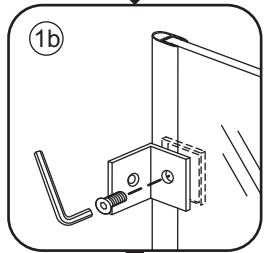

3

- 990 (500x2000)
- 990 (600x2000)
- 990 (700x2000)
- 990 (800x2000)
- 990 (900x2000)
- 990 (1000x2000)
- 1190 (1200x2000)