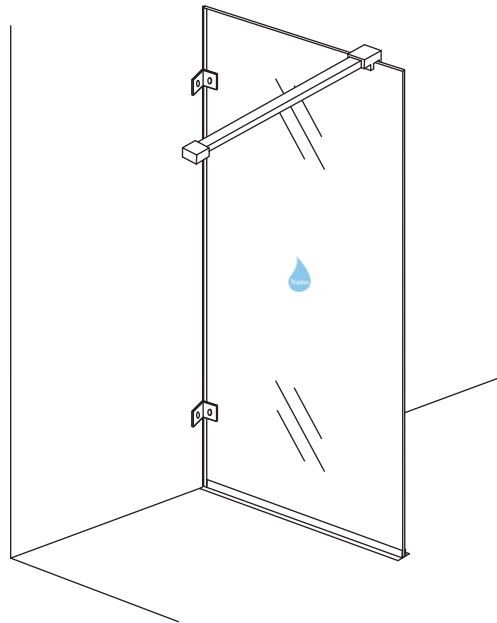

INSTALLATIE VOORSCHRIFT

Profielloze inloopdouche

Zonder NANO

NANO

NANO kant aan de binnenzijde
Te herkennen aan de sticker

NANO kant aan de binnenzijde
Te herkennen aan de sticker

NANO garantie: 2 jaar bij normaal gebruik
LET OP: gebruik geen grove scherpe voorwerpen, zoals schuursponsjes of staalwol om het glas schoon te maken.