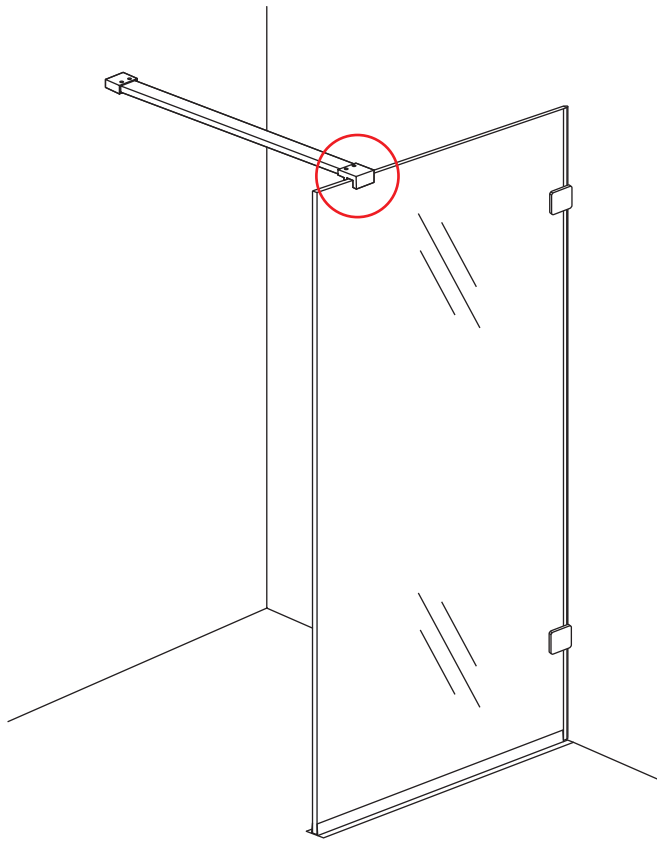

INSTALLATIE VOORSCHRIFT

Profielloze inloopdouche

Zonder NANO

NANO

NANO kant aan de binnenzijde
Te herkennen aan de sticker

NANO kant aan de binnenzijde
Te herkennen aan de sticker

NANO garantie: 2 jaar bij normaal gebruik
LET OP: gebruik geen grove scherpe voorwerpen, zoals schuursponsjes of staalwol om het glas schoon te maken.

1

3

- 990 (500x2000)
- 990 (600x2000)
- 990 (700x2000)
- 990 (800x2000)
- 990 (900x2000)
- 990 (1000x2000)
- 1190 (1200x2000)

2a

Vloer

- $\Phi 7\text{mm}$
- X2 5x38
- X2 $\Phi 8 \times 38$

- $\Phi 6\text{mm}$
- X1 $\Phi 6 \times 30$
- X1 4x30

5

Voorzie alleen de buitenzijde van de cabine van siliconenkit.