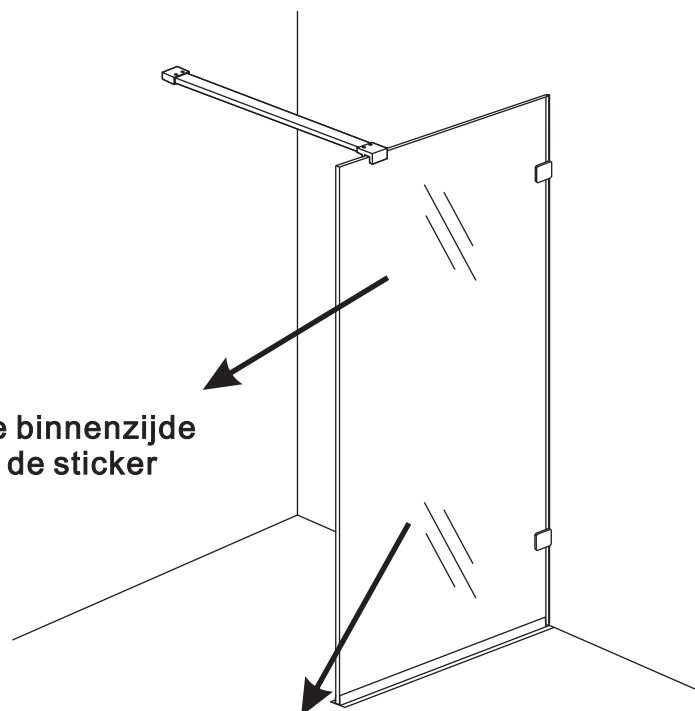

INSTALLATIE VOORSCHRIFT

Profielloze inloopdouche

Zonder NANO

NANO

NANO kant aan de binnenzijde
Te herkennen aan de sticker

NANO kant aan de binnenzijde
Te herkennen aan de sticker

NANO garantie: 2 jaar bij normaal gebruik
LET OP: gebruik geen grove scherpe voorwerpen, zoals schuursponsjes of staalwol om het glas schoon te maken.

5

Voorzie alleen de buitenzijde van de cabine van siliconenkit.