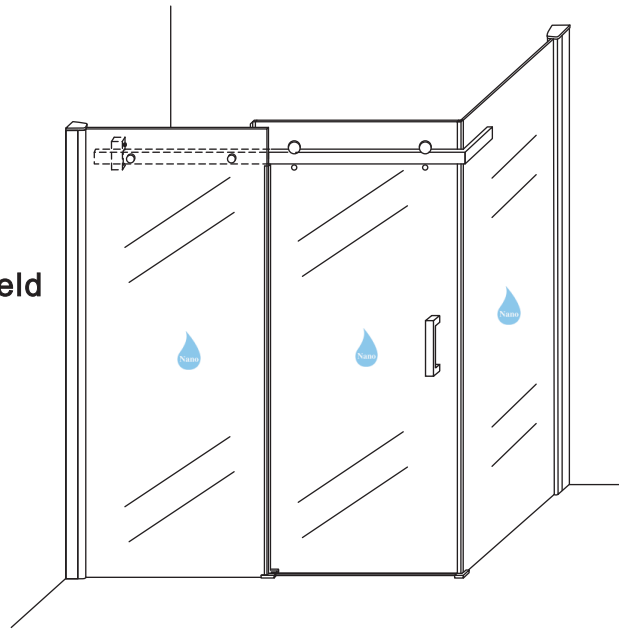

INSTALLATIE VOORSCHRIFT

DOUCHECABINE met NANO behandeld glas
(schuifdeur met vaste wand)model 2012

1000x1400x2000mm

(980-1000) x (1380-1400) x 2000mm

Zonder NANO

NANO

beide zijden NANO behandeld

beide zijden NANO behandeld