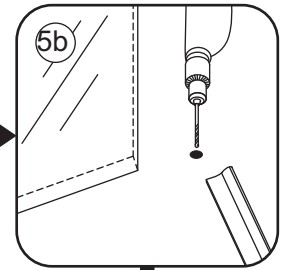

INSTALLATIE VOORSCHRIFT

DOUCHECABINE met NANO behandeld glas
(schuifdeur met vaste wand)model 2012

1000x1400x2000mm

(980-1000) x (1380-1400) x 2000mm

Zonder NANO

NANO

beide zijden NANO behandeld

beide zijden NANO behandeld

5

- $\Phi 6\text{mm}$
- X1 4x25
- X1 $\Phi 6 \times 30$

- $\Phi 6\text{mm}$
- X1 4x25
- X1 $\Phi 6 \times 30$

7

**Voorzie alleen de
buitenzijde van de
cabine van siliconenkit.**