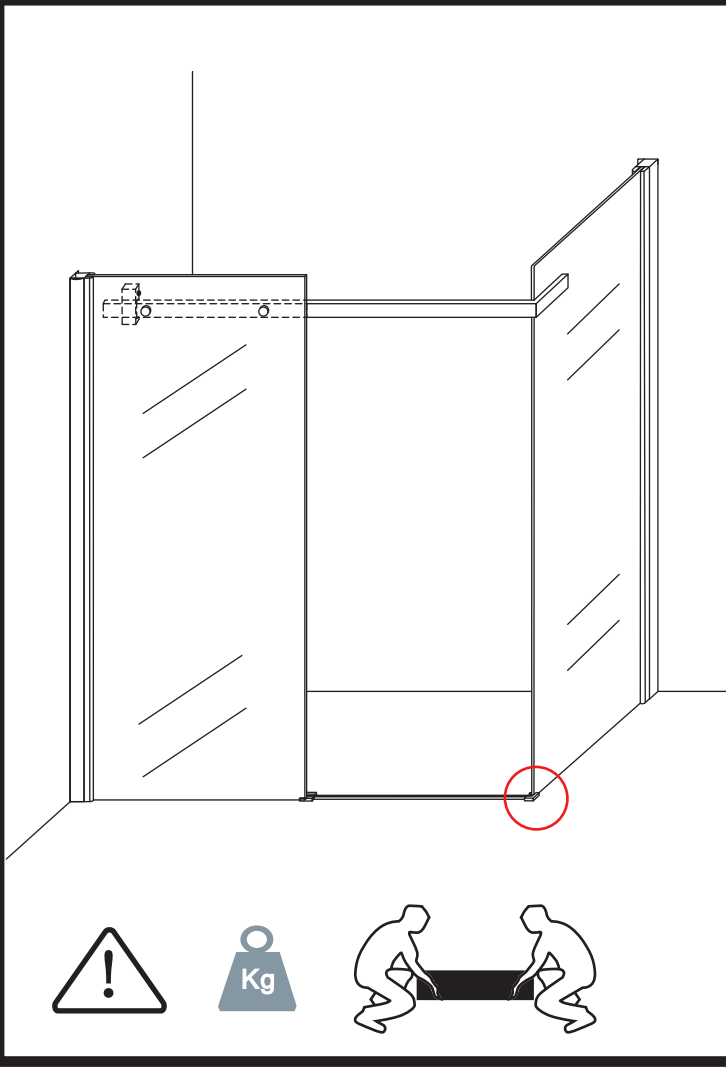

- $\Phi 6\text{mm}$
- X1 4x25
- X1 $\Phi 6 \times 30$