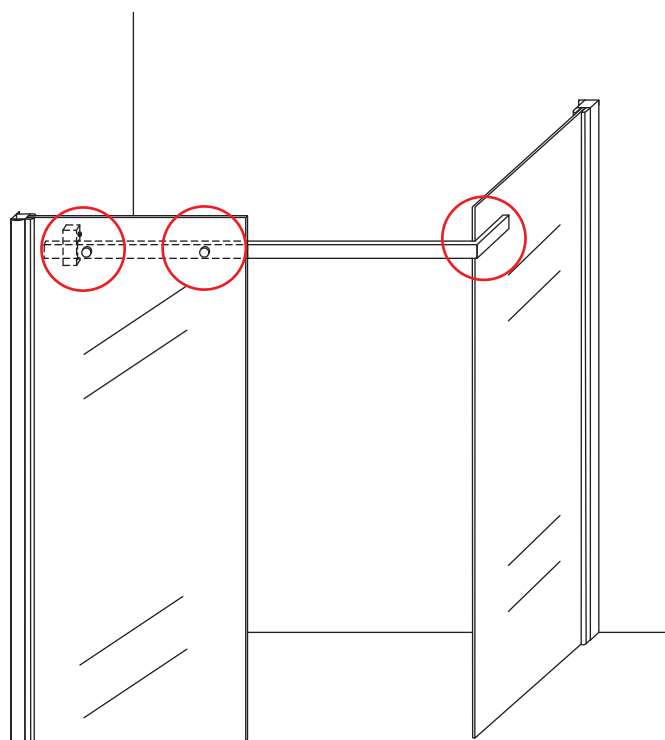

INSTALLATIE VOORSCHRIFT

DOUCHECABINE met NANO behandeld glas
(schuifdeur met vaste wand)model 2012

1000x1400x2000mm

(980-1000) x (1380-1400) x 2000mm

Zonder NANO

NANO

beide zijden NANO behandeld

beide zijden NANO behandeld

5

- $\Phi 6\text{mm}$
- X1 4x25
- X1 $\Phi 6 \times 30$

- $\Phi 6\text{mm}$
- X1 4x25
- X1 $\Phi 6 \times 30$

7

**Voorzie alleen de
buitenzijde van de
cabine van siliconenkit.**