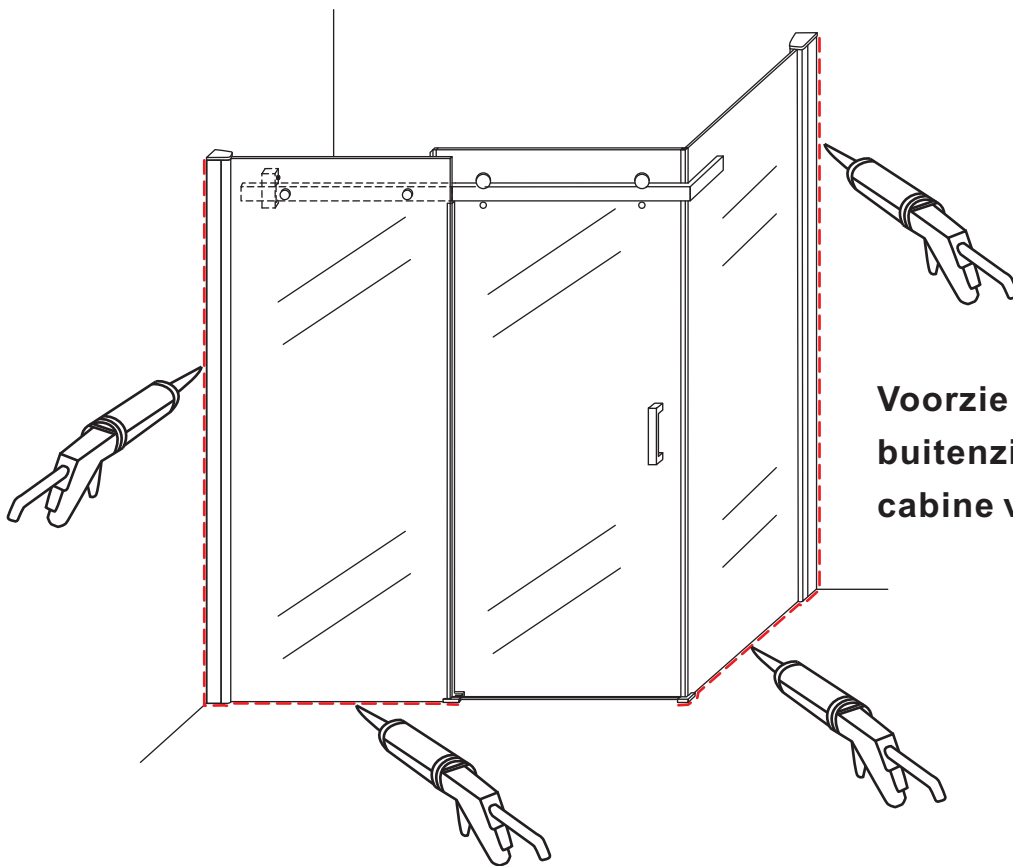

INSTALLATIE VOORSCHRIFT

DOUCHECABINE met NANO behandeld glas
(schuifdeur met vaste wand)model 2012

1000x1400x2000mm

(980-1000) x (1380-1400) x 2000mm

Zonder NANO

NANO

beide zijden NANO behandeld

beide zijden NANO behandeld

5

- $\Phi 6\text{mm}$
- X1 4x25
- X1 $\Phi 6 \times 30$

- $\Phi 6\text{mm}$
- X1 4x25
- X1 $\Phi 6 \times 30$

7

**Voorzie alleen de
buitenzijde van de
cabine van siliconenkit.**