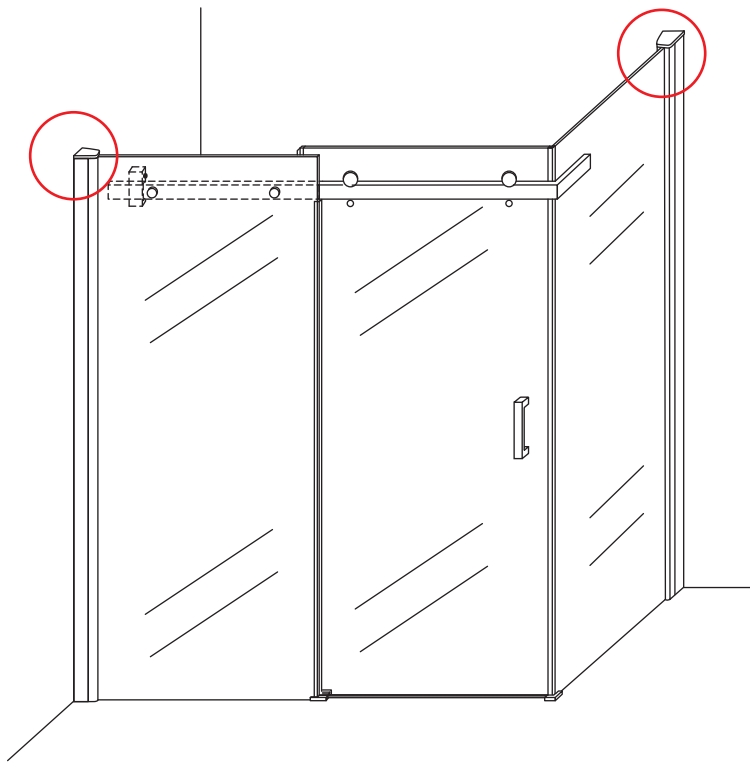

INSTALLATIE VOORSCHRIFT

DOUCHECABINE met NANO behandeld glas
(schuifdeur met vaste wand)model 2012

1000x1400x2000mm

(980-1000) x (1380-1400) x 2000mm

Zonder NANO

NANO

beide zijden NANO behandeld

beide zijden NANO behandeld

5

- $\Phi 6\text{mm}$
- X1 4x25
- X1 $\Phi 6 \times 30$

- $\Phi 6\text{mm}$
- X1 4x25
- X1 $\Phi 6 \times 30$

7

**Voorzie alleen de
buitenzijde van de
cabine van siliconenkit.**