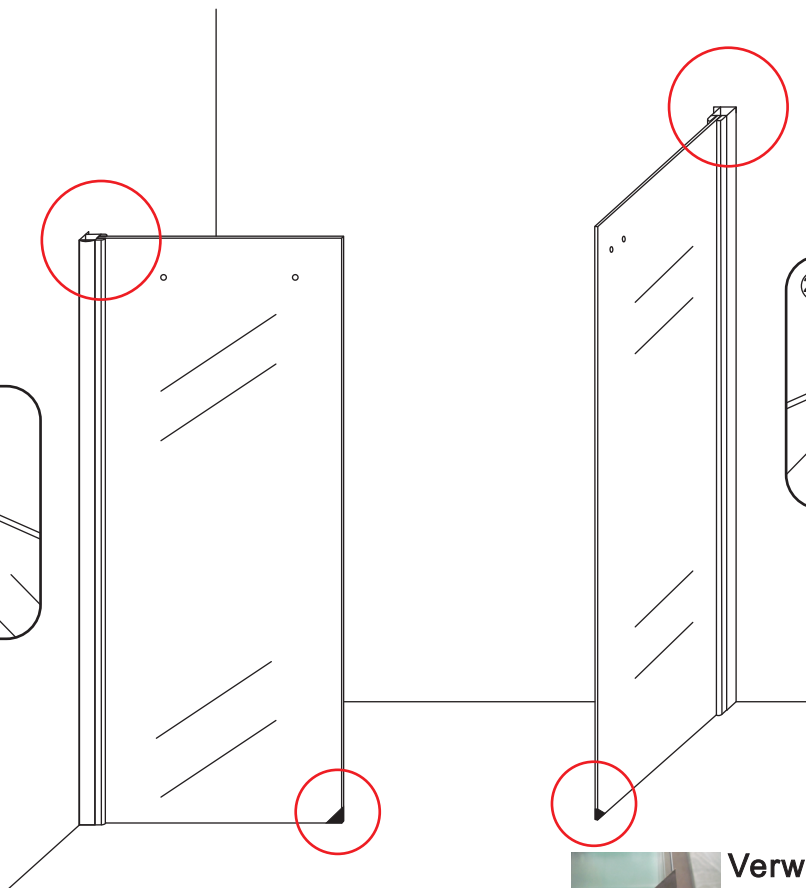

INSTALLATIE VOORSCHRIFT

DOUCHECABINE met NANO behandeld glas
(schuifdeur met vaste wand)model 2012

1000x1400x2000mm

(980-1000) x (1380-1400) x 2000mm

Zonder NANO

NANO

beide zijden NANO behandeld

beide zijden NANO behandeld

beide zijden NANO behandeld

NANO garantie: 2 jaar bij normaal gebruik

LET OP: gebruik geen grove scherpe voorwerpen, zoals schuursponsjes of staalwol om het glas schoon te maken.

1

3

Verwijder de zwarte hoekbeschermers pas als de cabine helemaal is geïnstalleerd!

5

- $\Phi 6\text{mm}$
- X1 4x25
- X1 $\Phi 6 \times 30$

- $\Phi 6\text{mm}$
- X1 4x25
- X1 $\Phi 6 \times 30$

7

**Voorzie alleen de
buitenzijde van de
cabine van siliconenkit.**