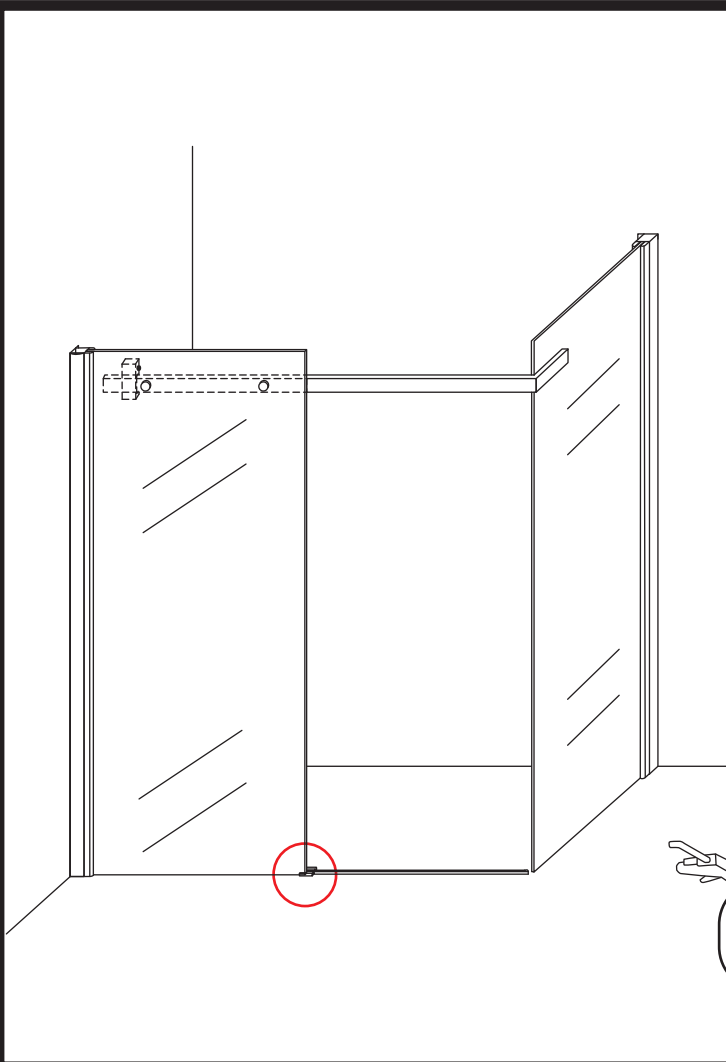

5

- $\Phi 6\text{mm}$
- X1 4x25
- X1 $\Phi 6 \times 30$