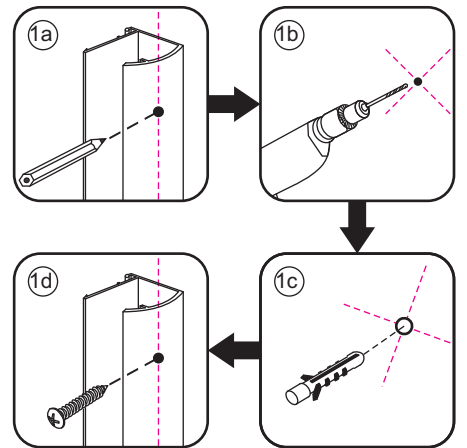

beide zijden NANO behandeld

NANO garantie: 2 jaar bij normaal gebruik

LET OP: gebruik geen grove scherpe voorwerpen, zoals schuursponsjes of staalwol om het glas schoon te maken.

1

3

Verwijder de zwarte hoekbeschermers pas als de cabine helemaal is geïnstalleerd!

5

- $\Phi 6\text{mm}$
- X1 4x25
- X1 $\Phi 6 \times 30$

- $\Phi 6\text{mm}$
- X1 4x25
- X1 $\Phi 6 \times 30$

7

**Voorzie alleen de
buitenzijde van de
cabine van siliconenkit.**