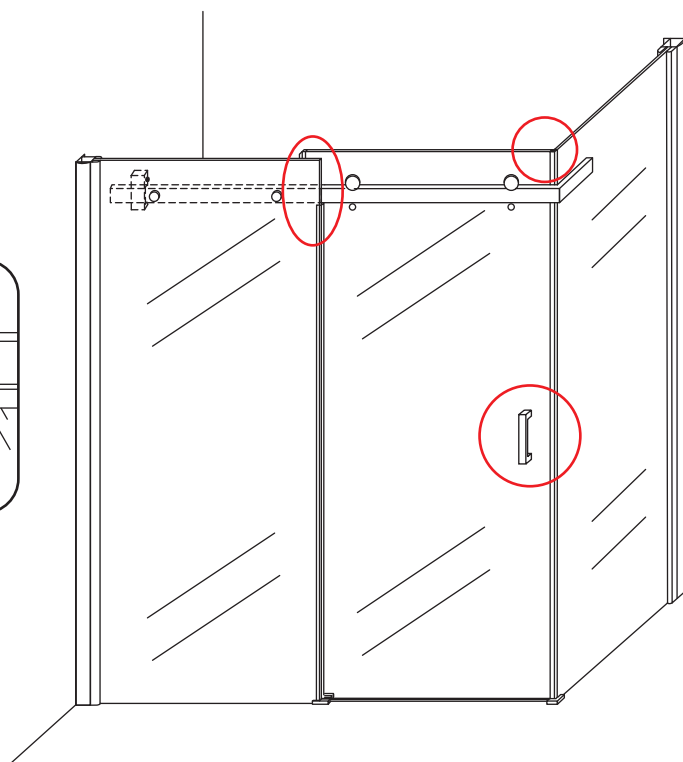

INSTALLATIE VOORSCHRIFT

DOUCHECABINE met NANO behandeld glas
(schuifdeur met vaste wand)model 2012

1000x1400x2000mm

(980-1000) x (1380-1400) x 2000mm

Zonder NANO

NANO

beide zijden NANO behandeld

beide zijden NANO behandeld

5

- $\Phi 6\text{mm}$
- X1 4x25
- X1 $\Phi 6 \times 30$

- $\Phi 6\text{mm}$
- X1 4x25
- X1 $\Phi 6 \times 30$

7

**Voorzie alleen de
buitenzijde van de
cabine van siliconenkit.**