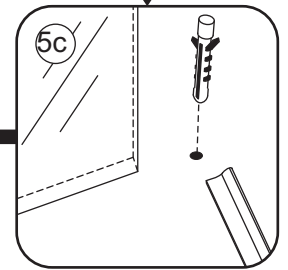

INSTALLATIE VOORSCHRIFT

DOUCHECABINE met NANO behandeld glas
(schuifdeur met vaste wand)model 2012

1000x1400x2000mm

(980-1000) x (1380-1400) x 2000mm

Zonder NANO

NANO

beide zijden NANO behandeld

beide zijden NANO behandeld

5

- $\Phi 6\text{mm}$
- X1 4x25
- X1 $\Phi 6 \times 30$

- $\Phi 6\text{mm}$
- X1 4x25
- X1 $\Phi 6 \times 30$

7

**Voorzie alleen de
buitenzijde van de
cabine van siliconenkit.**