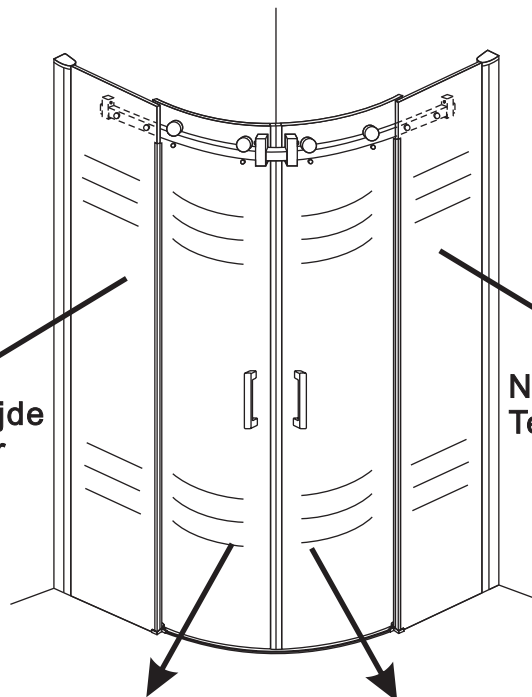

## INSTALLATIE VOORSCHRIFT

1/4 ronde douchecabine met 2 schuifdeuren

900x900x2000mm

(880-900) x (880-900) x 2000mm

Zonder NANO

NANO

NANO kant aan de binnenzijde  
Te herkennen aan de sticker

NANO kant aan de binnenzijde  
Te herkennen aan de sticker