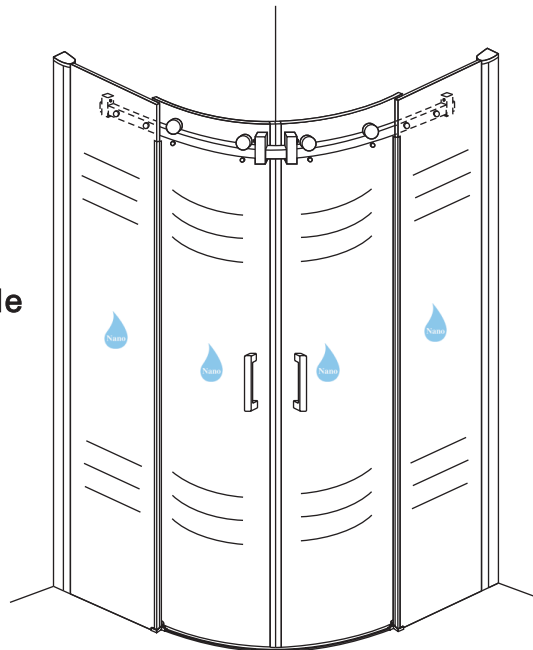

## INSTALLATIE VOORSCHRIFT

1/4 ronde douchecabine met 2 schuifdeuren

900x900x2000mm

(880-900) x (880-900) x 2000mm

Zonder NANO

NANO

NANO kant aan de binnenzijde  
Te herkennen aan de sticker

NANO kant aan de binnenzijde  
Te herkennen aan de sticker