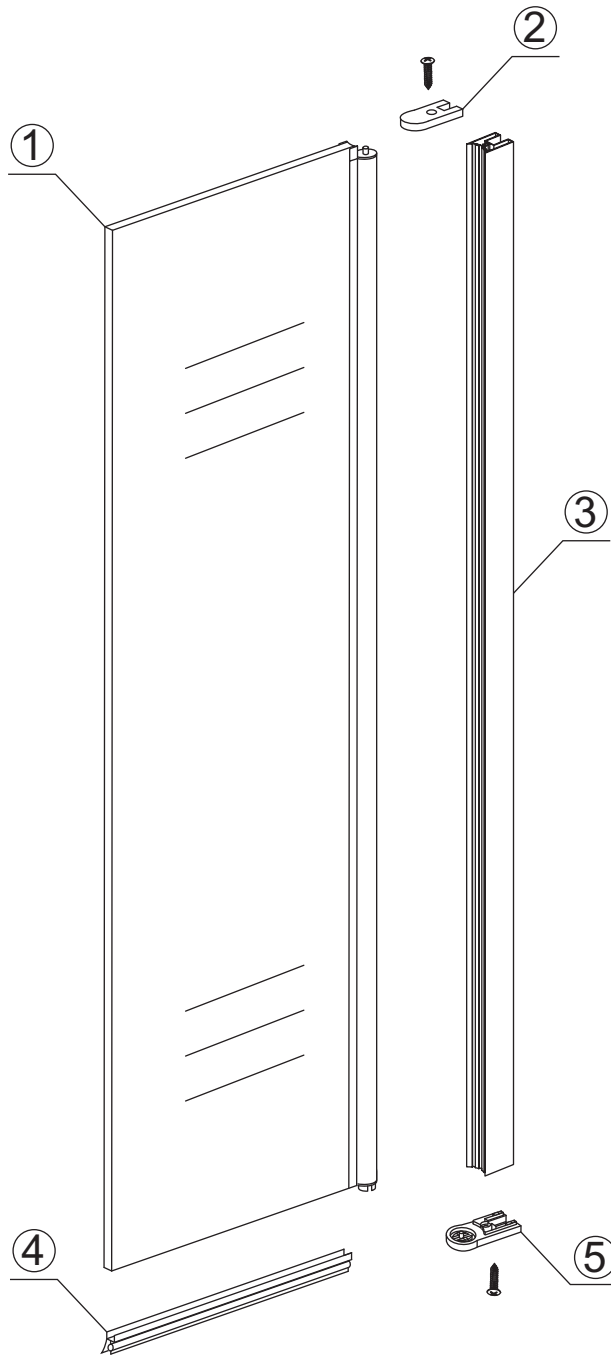

INSTALLATIE VOORSCHRIFT

draaibare zijwand voor inloopdouche met NANO behandeld glas

400x2000mm

Zonder NANO

NANO

beide zijden NANO behandeld

beide zijden NANO behandeld

NANO garantie: 2 jaar bij normaal gebruik
LET OP: gebruik geen grove scherpe voorwerpen, zoals schuursponsjes of staalwol om het glas schoon te maken.

1

3

X1
4x30

X1
4x30