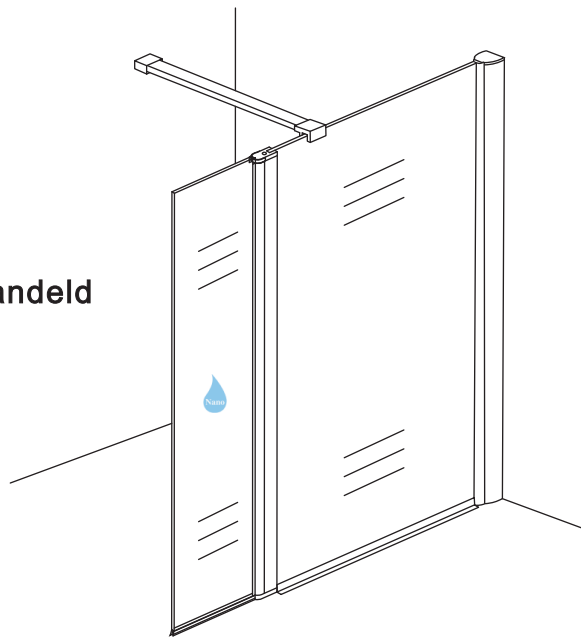

INSTALLATIE VOORSCHRIFT

draaibare zijwand voor inloopdouche met NANO behandeld glas

400x2000mm

Zonder NANO

NANO

beide zijden NANO behandeld

beide zijden NANO behandeld

NANO garantie: 2 jaar bij normaal gebruik
LET OP: gebruik geen grove scherpe voorwerpen, zoals schuursponsjes of staalwol om het glas schoon te maken.

1

3

X1
4x30

X1
4x30