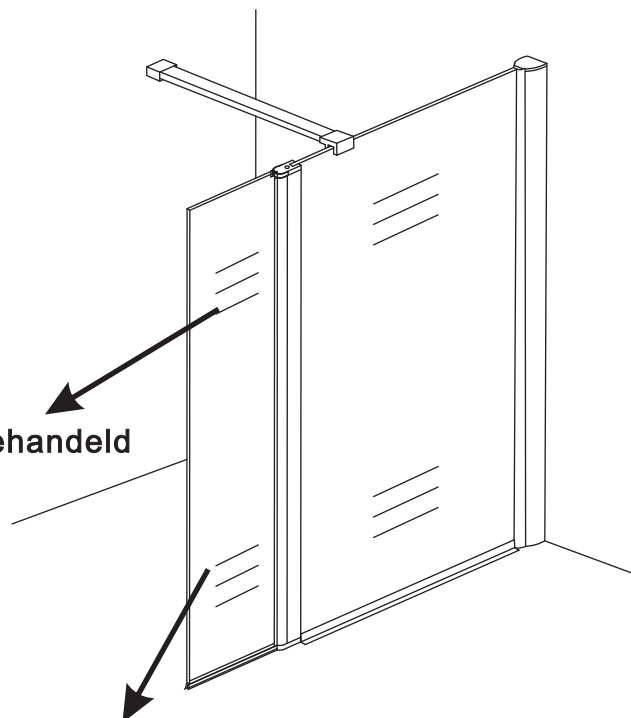

INSTALLATIE VOORSCHRIFT

draaibare zijwand voor inloopdouche met NANO behandeld glas

400x2000mm

Zonder NANO

NANO

beide zijden NANO behandeld

beide zijden NANO behandeld

NANO garantie: 2 jaar bij normaal gebruik
LET OP: gebruik geen grove scherpe voorwerpen, zoals schuursponsjes of staalwol om het glas schoon te maken.

1

3

X1
4x30

X1
4x30