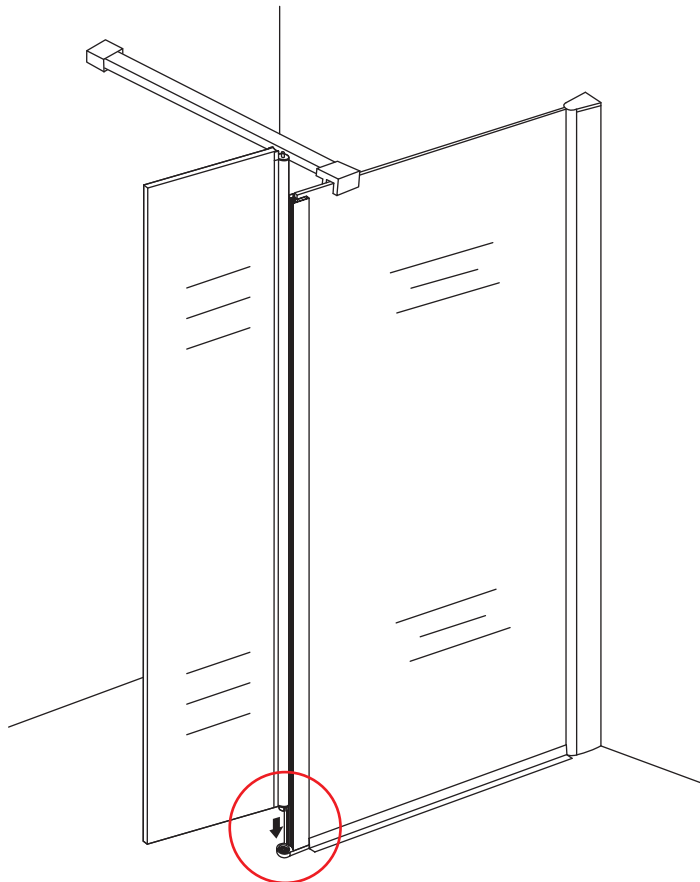

INSTALLATIE VOORSCHRIFT

draaibare zijwand voor inloopdouche met NANO behandeld glas

400x2000mm

Zonder NANO

NANO

beide zijden NANO behandeld

beide zijden NANO behandeld

NANO garantie: 2 jaar bij normaal gebruik
LET OP: gebruik geen grove scherpe voorwerpen, zoals schuursponsjes of staalwol om het glas schoon te maken.

1

3

X1
4x30

X1
4x30