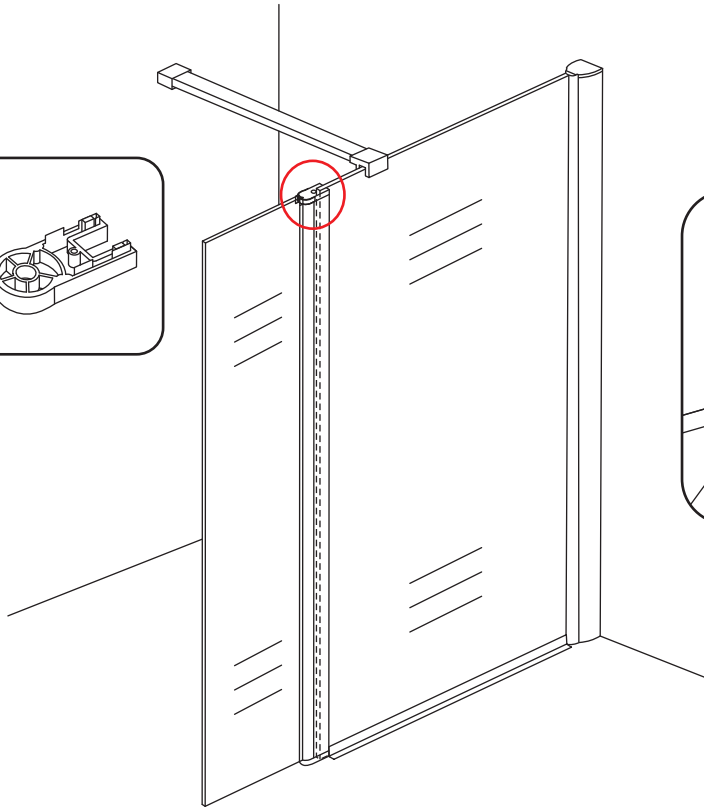

INSTALLATIE VOORSCHRIFT

draaibare zijwand voor inloopdouche met NANO behandeld glas

400x2000mm

Zonder NANO

NANO

beide zijden NANO behandeld

beide zijden NANO behandeld

NANO garantie: 2 jaar bij normaal gebruik
LET OP: gebruik geen grove scherpe voorwerpen, zoals schuursponsjes of staalwol om het glas schoon te maken.

1

3

X1
4x30

X1
4x30