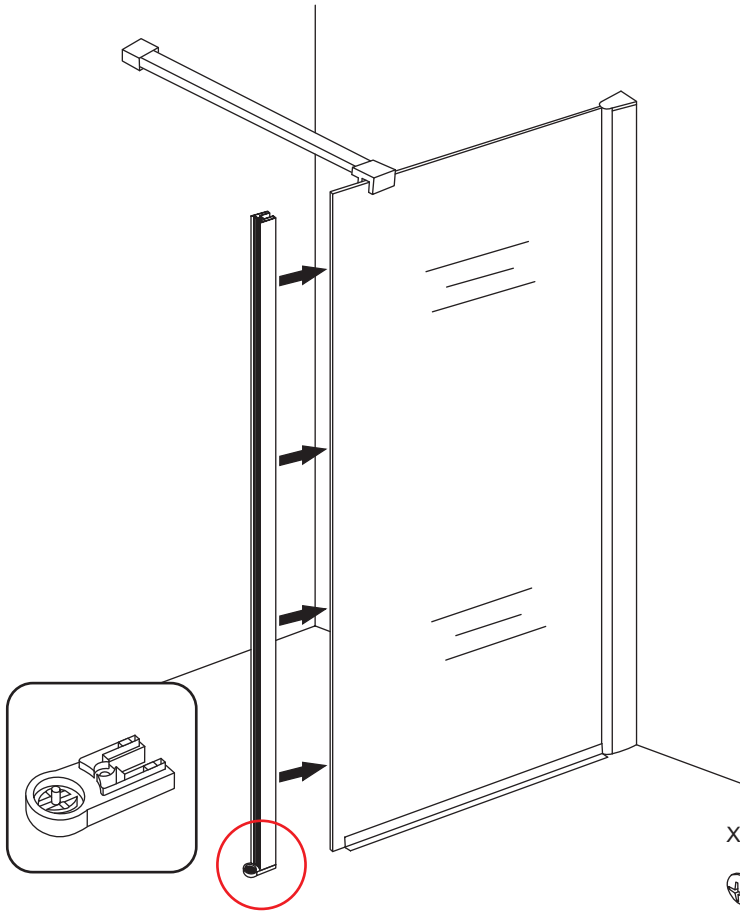

INSTALLATIE VOORSCHRIFT

draaibare zijwand voor inloopdouche met NANO behandeld glas

400x2000mm

Zonder NANO

NANO

beide zijden NANO behandeld

beide zijden NANO behandeld

NANO garantie: 2 jaar bij normaal gebruik
LET OP: gebruik geen grove scherpe voorwerpen, zoals schuursponsjes of staalwol om het glas schoon te maken.

1

3

X1
4x30

X1
4x30