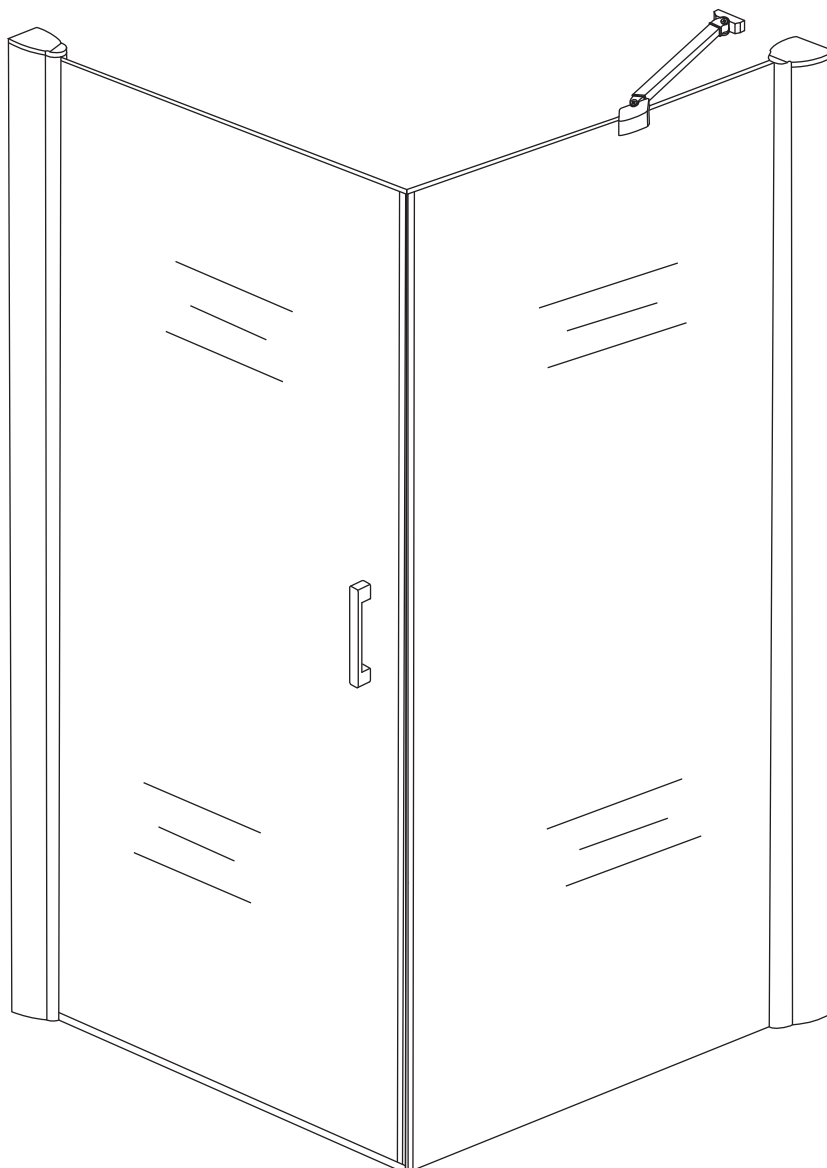

## INSTALLATIE VOORSCHRIFT

**Swingdeur met vaste wand** met NANO behandeld glas  
20.3840 links OF rechts-scharnierend.  
(Model 2012)

900x900x2000mm

(880-900) x (880-900) x 2000mm

Zonder NANO

NANO

**NANO garantie: 2 jaar bij normaal gebruik**