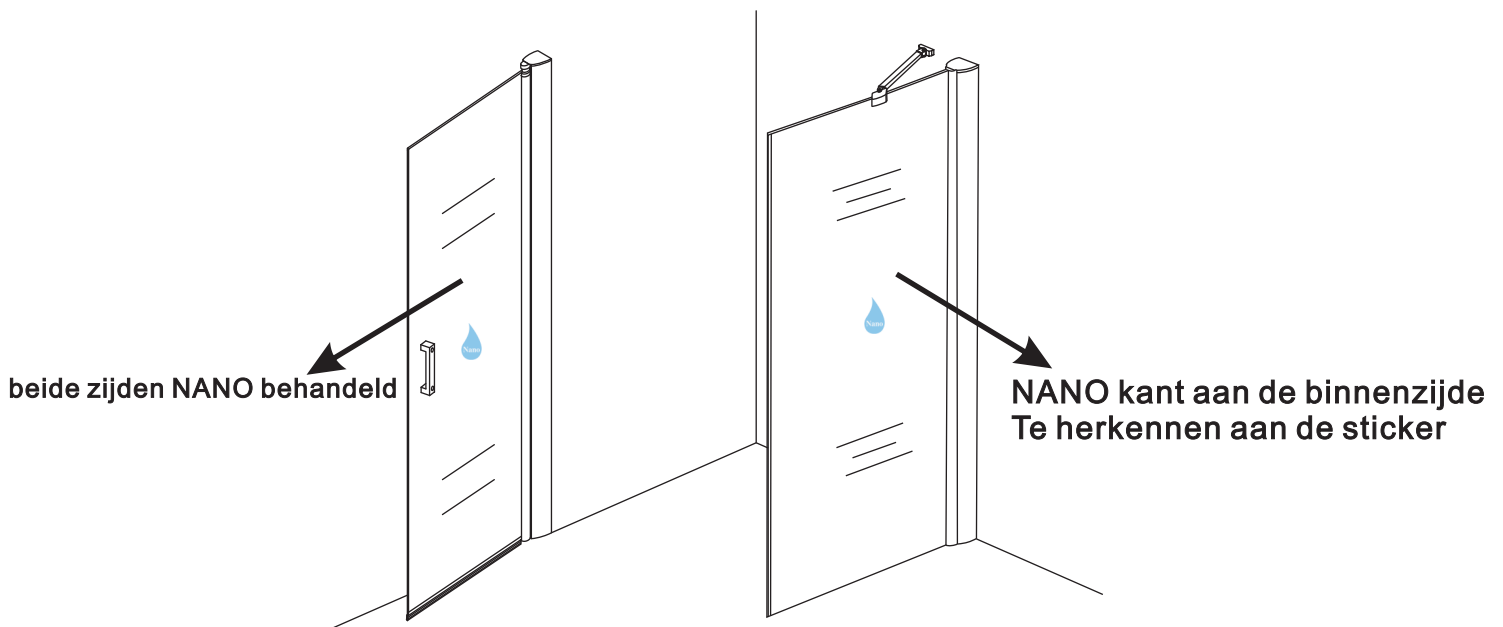

## INSTALLATIE VOORSCHRIFT

**Swingdeur met vaste wand** met NANO behandeld glas  
20.3840 links OF rechts-scharnierend.  
(Model 2012)

900x900x2000mm

(880-900) x (880-900) x 2000mm

Zonder NANO

NANO

**NANO garantie: 2 jaar bij normaal gebruik**

**LET OP: gebruik geen grove scherpe voorwerpen, zoals schuursponsjes of staalwol om het glas schoon te maken.**

1

- |      |      |      |      |      |      |      |
|------|------|------|------|------|------|------|
| ① X2 | ② X2 | ③ X2 | ④ X1 | ⑤ X1 | ⑥ X1 | ⑦ X1 |
| ⑧ X1 | ⑨ X1 | ⑩ X1 | ⑪ X1 | ⑫ X8 | X19  | X11  |