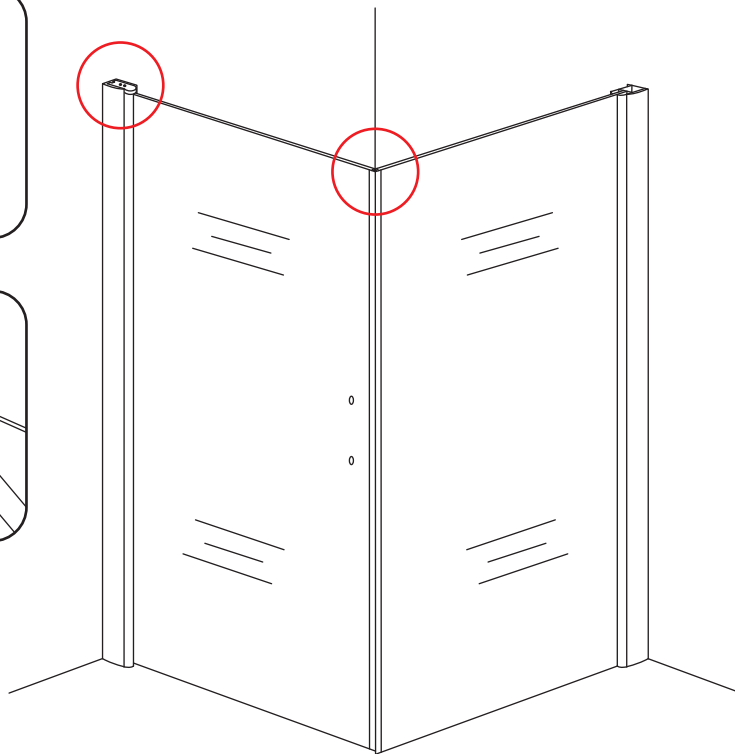

## INSTALLATIE VOORSCHRIFT

**Swingdeur met vaste wand** met NANO behandeld glas  
20.3840 links OF rechts-scharnierend.  
(Model 2012)

900x900x2000mm

(880-900) x (880-900) x 2000mm

Zonder NANO

NANO

**NANO garantie: 2 jaar bij normaal gebruik**

# 3

Deur links scharnierend

Deur rechts scharnierend

Verwijder de zwarte hoekbeschermers pas als de cabine helemaal is geïnstalleerd!