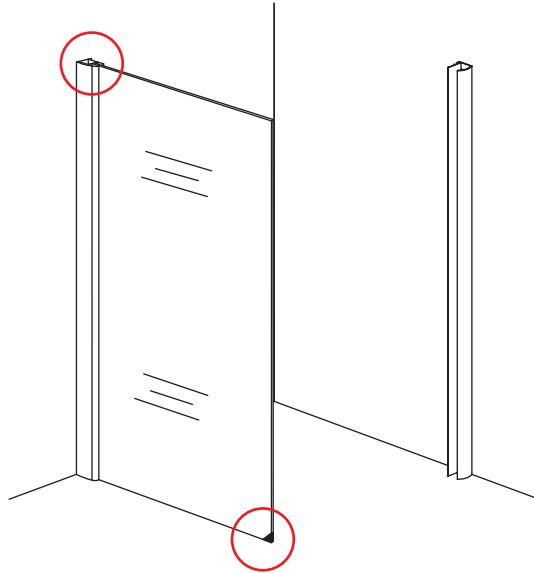

## INSTALLATIE VOORSCHRIFT

**Swingdeur met vaste wand** met NANO behandeld glas  
20.3840 links OF rechts-scharnierend.  
(Model 2012)

900x900x2000mm

(880-900) x (880-900) x 2000mm

Zonder NANO

NANO

**NANO garantie: 2 jaar bij normaal gebruik**

**LET OP: gebruik geen grove scherpe voorwerpen, zoals schuursponsjes of staalwol om het glas schoon te maken.**

1

- |      |      |      |      |      |      |      |
|------|------|------|------|------|------|------|
| ① X2 | ② X2 | ③ X2 | ④ X1 | ⑤ X1 | ⑥ X1 | ⑦ X1 |
| ⑧ X1 | ⑨ X1 | ⑩ X1 | ⑪ X1 | ⑫ X8 | X19  | X11  |

# 3

Deur links scharnierend

Deur rechts scharnierend

Verwijder de zwarte hoekbeschermers pas als de cabine helemaal is geïnstalleerd!