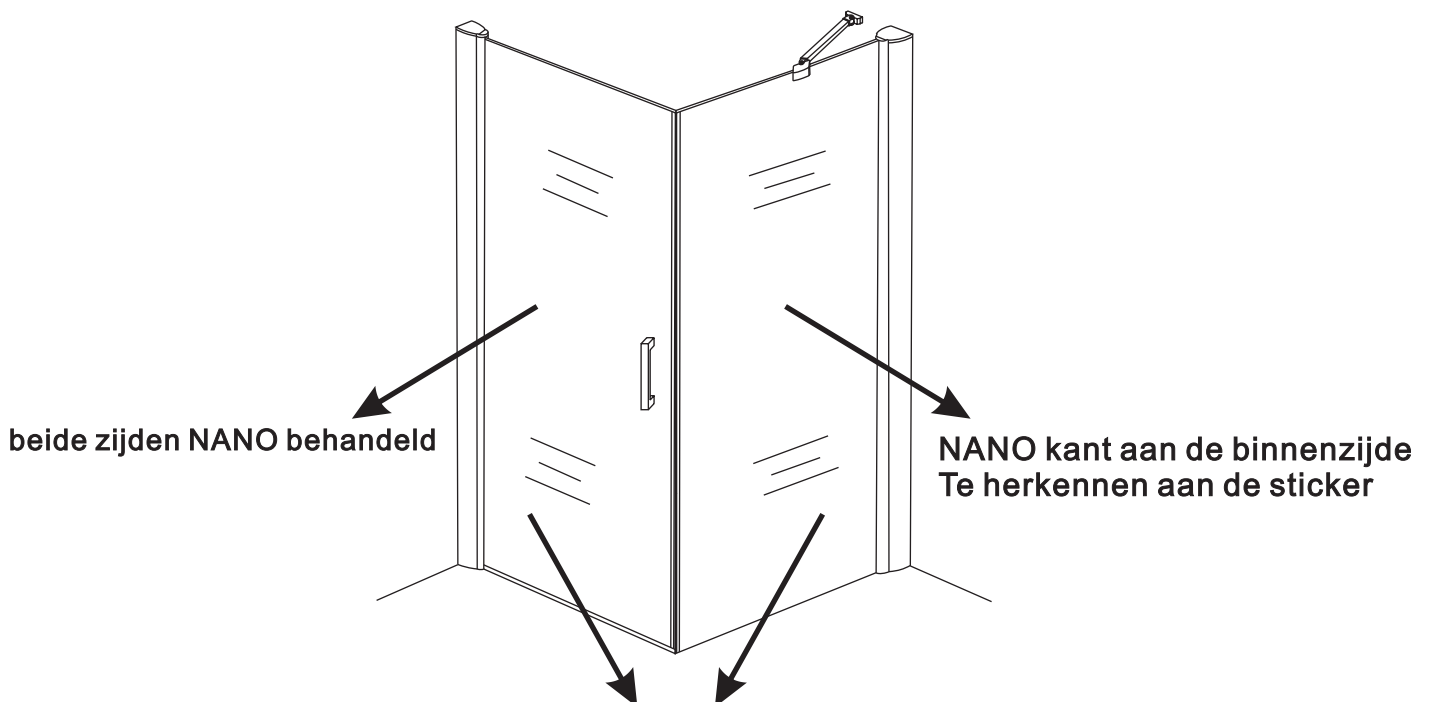

## INSTALLATIE VOORSCHRIFT

**Swingdeur met vaste wand** met NANO behandeld glas  
20.3840 links OF rechts-scharnierend.  
(Model 2012)

900x900x2000mm

(880-900) x (880-900) x 2000mm

Zonder NANO

NANO

**NANO garantie: 2 jaar bij normaal gebruik**

**LET OP: gebruik geen grove scherpe voorwerpen, zoals schuursponsjes of staalwol om het glas schoon te maken.**

1

- |      |      |      |      |      |      |      |
|------|------|------|------|------|------|------|
| ① X2 | ② X2 | ③ X2 | ④ X1 | ⑤ X1 | ⑥ X1 | ⑦ X1 |
| ⑧ X1 | ⑨ X1 | ⑩ X1 | ⑪ X1 | ⑫ X8 | X19  | X11  |