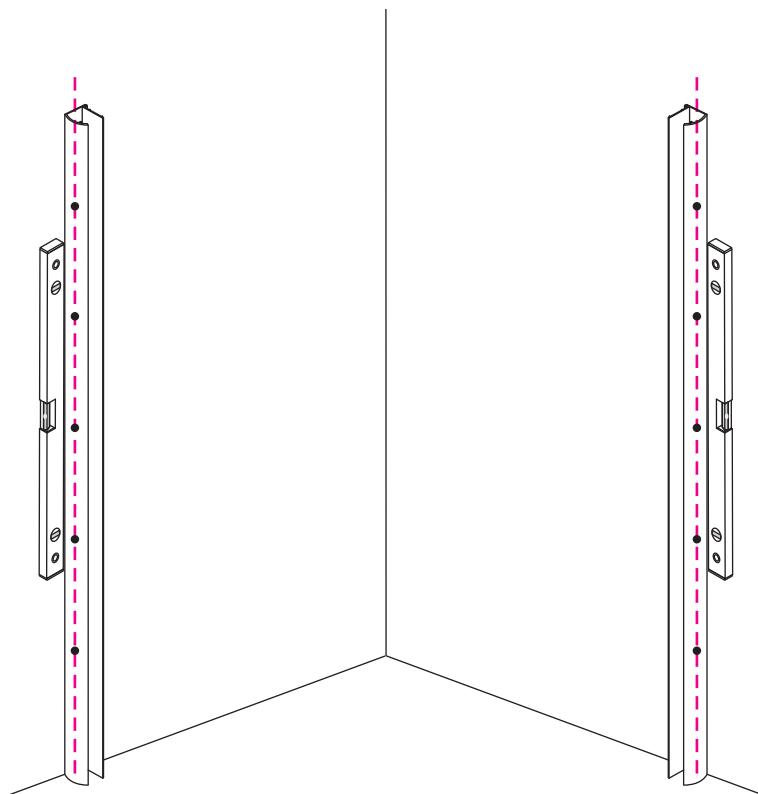

## INSTALLATIE VOORSCHRIFT

**Swingdeur met vaste wand** met NANO behandeld glas  
20.3840 links OF rechts-scharnierend.  
(Model 2012)

900x900x2000mm

(880-900) x (880-900) x 2000mm

Zonder NANO

NANO

**NANO garantie: 2 jaar bij normaal gebruik**

**LET OP: gebruik geen grove scherpe voorwerpen, zoals schuursponsjes of staalwol om het glas schoon te maken.**

1

- |      |      |      |      |      |      |      |
|------|------|------|------|------|------|------|
| ① X2 | ② X2 | ③ X2 | ④ X1 | ⑤ X1 | ⑥ X1 | ⑦ X1 |
| ⑧ X1 | ⑨ X1 | ⑩ X1 | ⑪ X1 | ⑫ X8 | X19  | X11  |

# 3

Deur links scharnierend

Deur rechts scharnierend

Verwijder de zwarte hoekbeschermers pas als de cabine helemaal is geïnstalleerd!