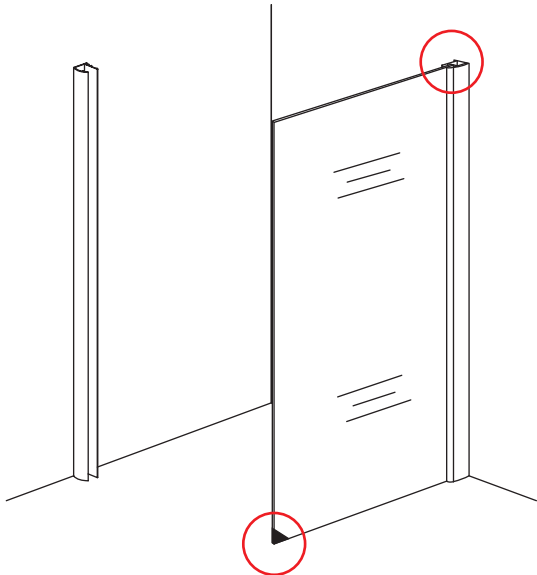

## INSTALLATIE VOORSCHRIFT

**Swingdeur met vaste wand** met NANO behandeld glas  
20.3840 links OF rechts-scharnierend.  
(Model 2012)

900x900x2000mm

(880-900) x (880-900) x 2000mm

Zonder NANO

NANO

**NANO garantie: 2 jaar bij normaal gebruik**

**LET OP: gebruik geen grove scherpe voorwerpen, zoals schuursponsjes of staalwol om het glas schoon te maken.**

1

- |      |      |      |      |      |      |      |
|------|------|------|------|------|------|------|
| ① X2 | ② X2 | ③ X2 | ④ X1 | ⑤ X1 | ⑥ X1 | ⑦ X1 |
| ⑧ X1 | ⑨ X1 | ⑩ X1 | ⑪ X1 | ⑫ X8 | X19  | X11  |

# 3

Deur links scharnierend

Deur rechts scharnierend

Verwijder de zwarte hoekbeschermers pas als de cabine helemaal is geïnstalleerd!