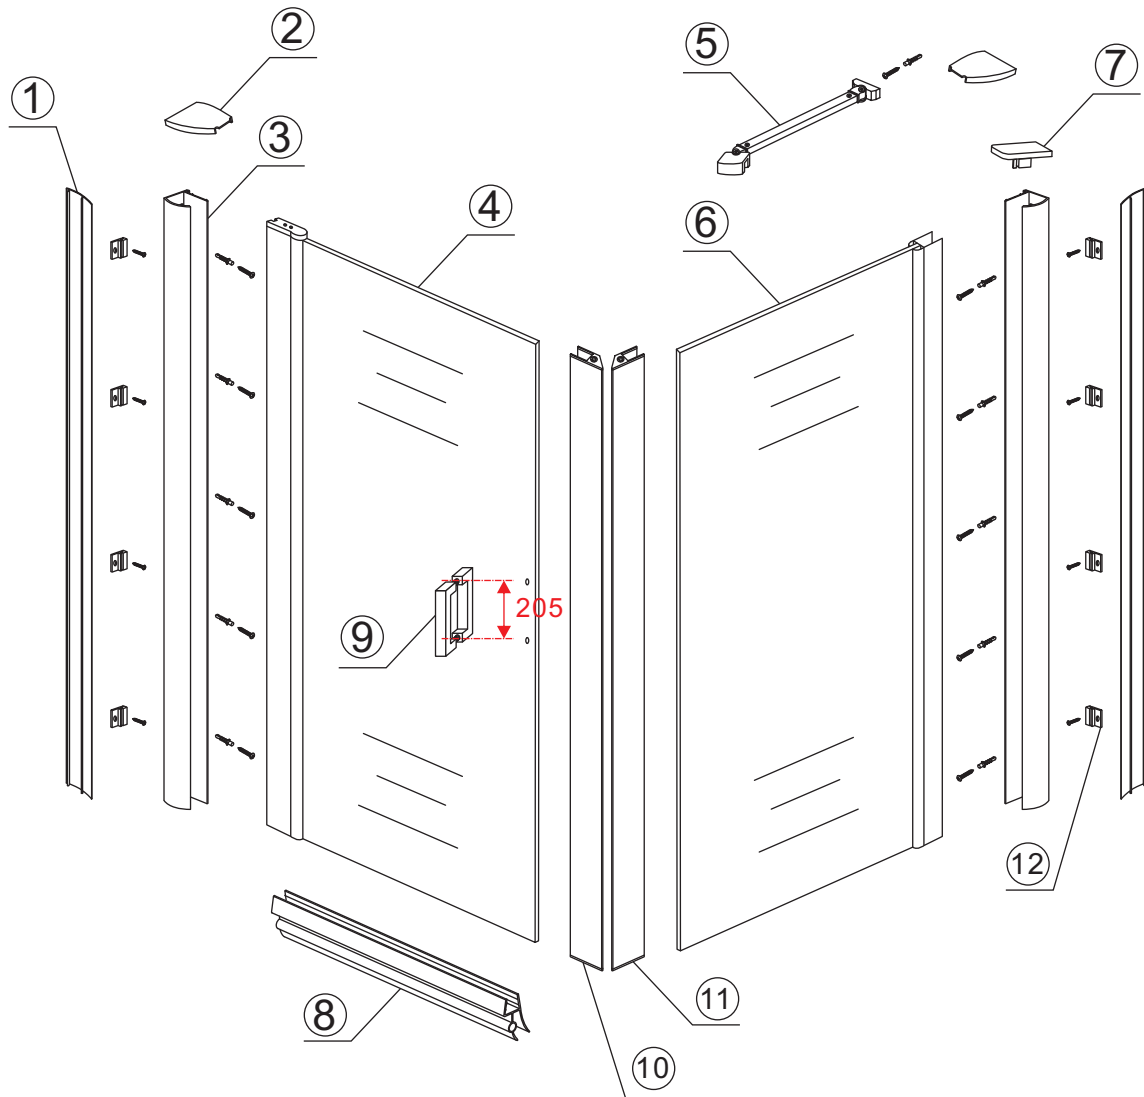

## INSTALLATIE VOORSCHRIFT

**Swingdeur met vaste wand** met NANO behandeld glas  
20.3840 links OF rechts-scharnierend.  
(Model 2012)

900x900x2000mm

(880-900) x (880-900) x 2000mm

Zonder NANO

NANO

**NANO garantie: 2 jaar bij normaal gebruik**

**LET OP: gebruik geen grove scherpe voorwerpen, zoals schuursponsjes of staalwol om het glas schoon te maken.**

1

- |      |      |      |      |      |      |      |
|------|------|------|------|------|------|------|
| ① X2 | ② X2 | ③ X2 | ④ X1 | ⑤ X1 | ⑥ X1 | ⑦ X1 |
| ⑧ X1 | ⑨ X1 | ⑩ X1 | ⑪ X1 | ⑫ X8 | X19  | X11  |