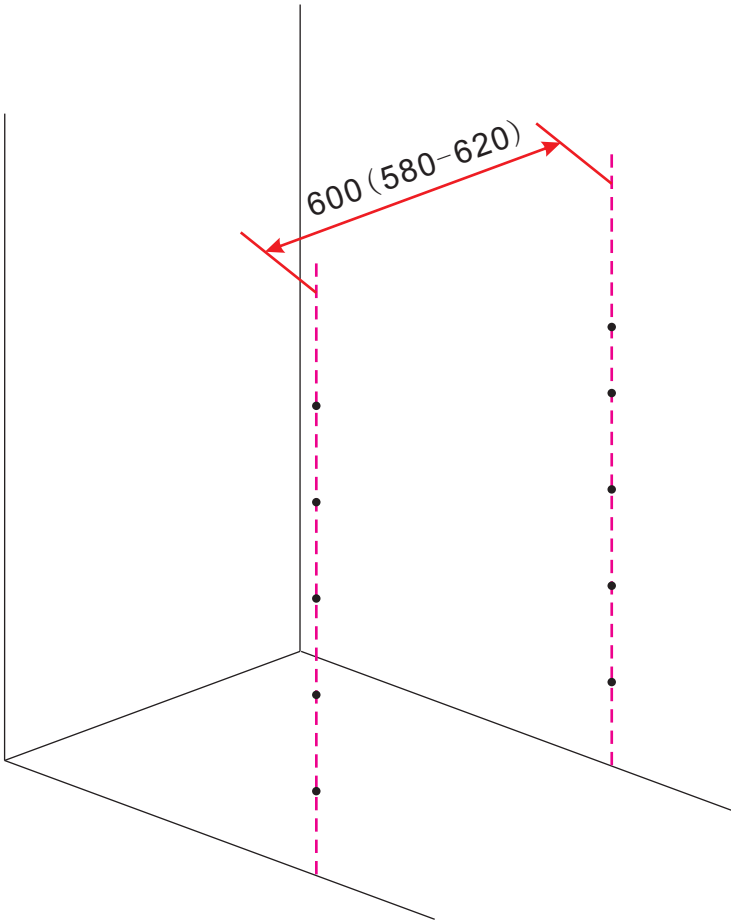

INSTALLATIE VOORSCHRIFT

Nisdeur met NANO behandeld glas

600x2020mm
(580-620) x2020mm

Zonder NANO

NANO

beide zijden NANO behandeld

beide zijden NANO behandeld

NANO garantie: 2 jaar bij normaal gebruik
LET OP: gebruik geen grove scherpe voorwerpen, zoals schuursponsjes of staalwol om het glas schoon te maken.

1

3

5

**Voorzie alleen de
buitenzijde van de
cabine van siliconenkit.**