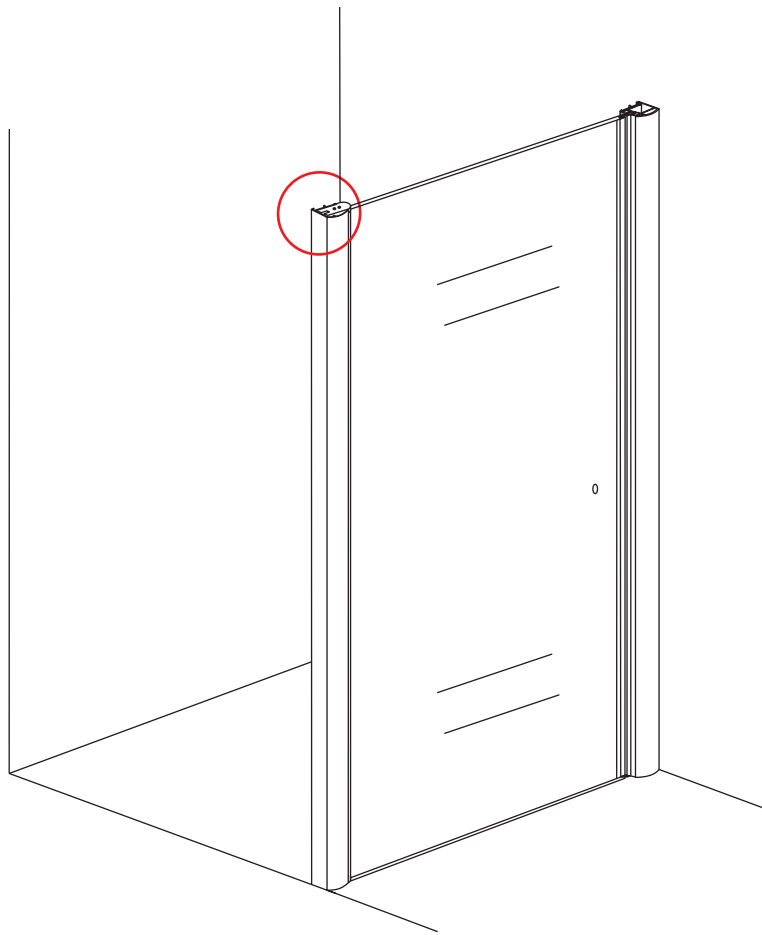

INSTALLATIE VOORSCHRIFT

Nisdeur met NANO behandeld glas

600x2020mm
(580-620) x2020mm

Zonder NANO

NANO

beide zijden NANO behandeld

beide zijden NANO behandeld

NANO garantie: 2 jaar bij normaal gebruik
LET OP: gebruik geen grove scherpe voorwerpen, zoals schuursponsjes of staalwol om het glas schoon te maken.

1

3

5

**Voorzie alleen de
buitenzijde van de
cabine van siliconenkit.**