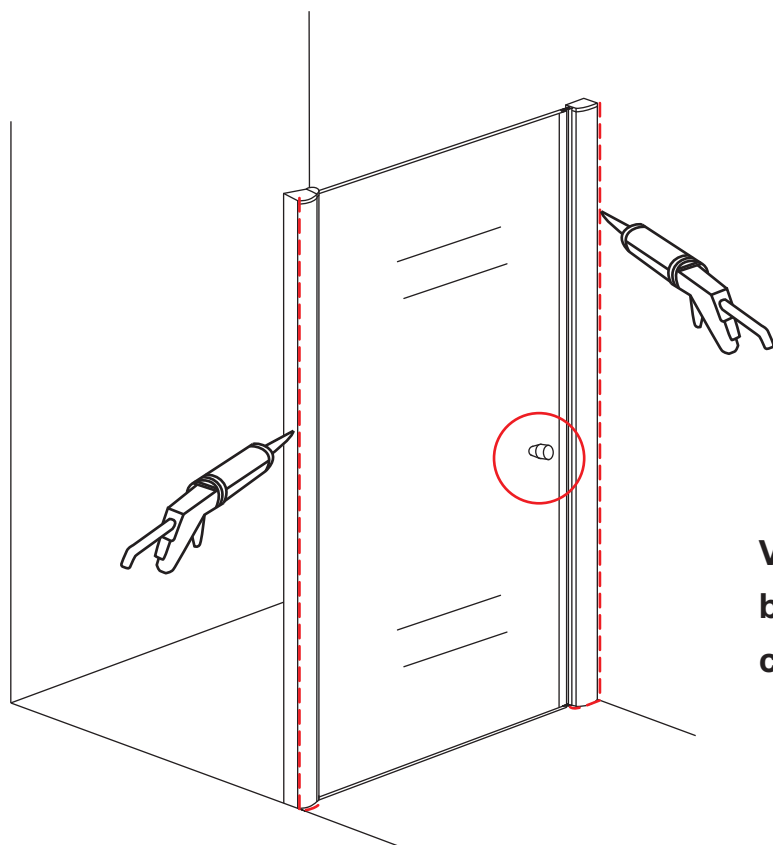

INSTALLATIE VOORSCHRIFT

Nisdeur met NANO behandeld glas

600x2020mm
(580-620) x2020mm

Zonder NANO

NANO

beide zijden NANO behandeld

beide zijden NANO behandeld

NANO garantie: 2 jaar bij normaal gebruik
LET OP: gebruik geen grove scherpe voorwerpen, zoals schuursponsjes of staalwol om het glas schoon te maken.

1

3

5

**Voorzie alleen de
buitenzijde van de
cabine van siliconenkit.**