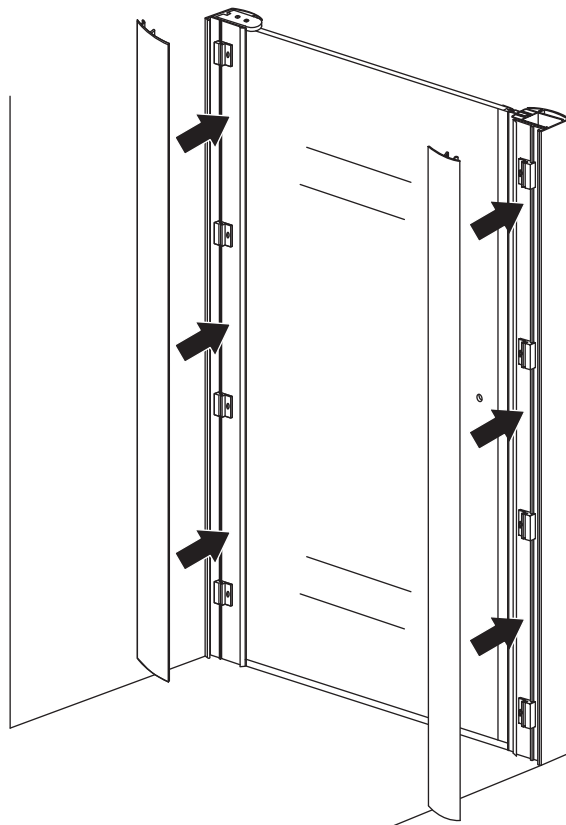

INSTALLATIE VOORSCHRIFT

Nisdeur met NANO behandeld glas

600x2020mm
(580-620) x2020mm

Zonder NANO

NANO

beide zijden NANO behandeld

beide zijden NANO behandeld

NANO garantie: 2 jaar bij normaal gebruik
LET OP: gebruik geen grove scherpe voorwerpen, zoals schuursponsjes of staalwol om het glas schoon te maken.

1

3

5

**Voorzie alleen de
buitenzijde van de
cabine van siliconenkit.**