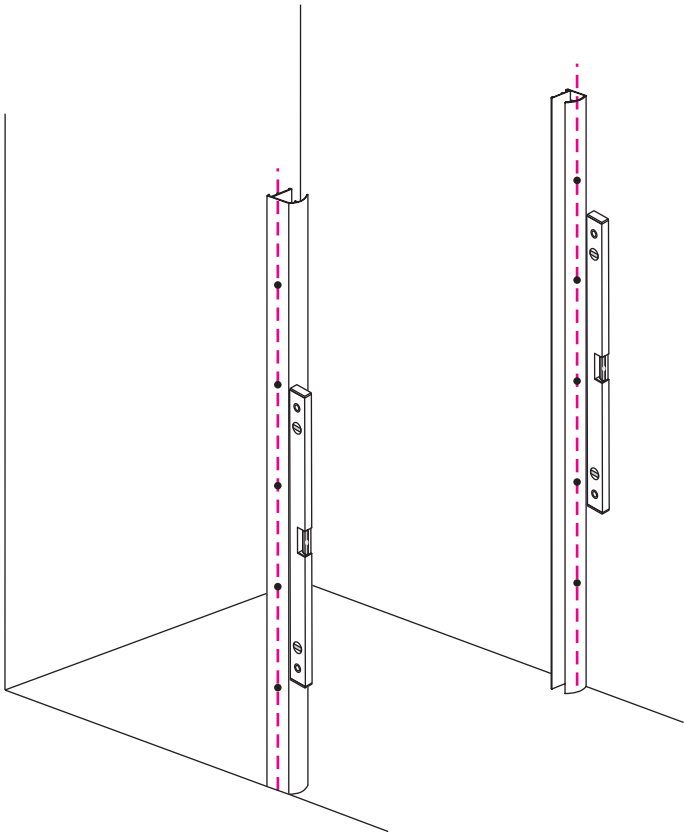

INSTALLATIE VOORSCHRIFT

Nisdeur met NANO behandeld glas

600x2020mm
(580-620) x2020mm

Zonder NANO

NANO

beide zijden NANO behandeld

beide zijden NANO behandeld

NANO garantie: 2 jaar bij normaal gebruik
LET OP: gebruik geen grove scherpe voorwerpen, zoals schuursponsjes of staalwol om het glas schoon te maken.

1

3

5

**Voorzie alleen de
buitenzijde van de
cabine van siliconenkit.**