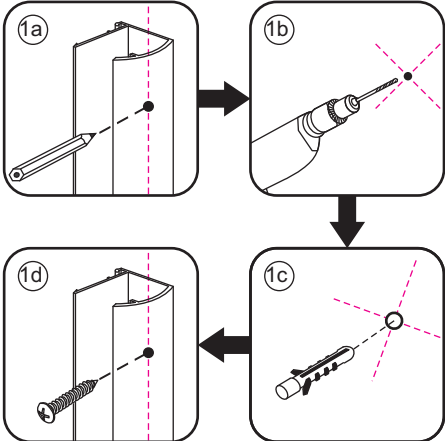

INSTALLATIE VOORSCHRIFT

Nisdeur met NANO behandeld glas

600x2020mm
(580-620) x2020mm

Zonder NANO

NANO

beide zijden NANO behandeld

beide zijden NANO behandeld

NANO garantie: 2 jaar bij normaal gebruik
LET OP: gebruik geen grove scherpe voorwerpen, zoals schuursponsjes of staalwol om het glas schoon te maken.

1

3

5

**Voorzie alleen de
buitenzijde van de
cabine van siliconenkit.**