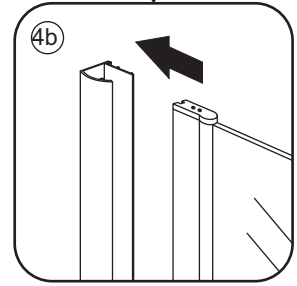

INSTALLATIE VOORSCHRIFT

Nisdeur met NANO behandeld glas

600x2020mm
(580-620) x2020mm

Zonder NANO

NANO

beide zijden NANO behandeld

beide zijden NANO behandeld

NANO garantie: 2 jaar bij normaal gebruik
LET OP: gebruik geen grove scherpe voorwerpen, zoals schuursponsjes of staalwol om het glas schoon te maken.

1

3

5

**Voorzie alleen de
buitenzijde van de
cabine van siliconenkit.**