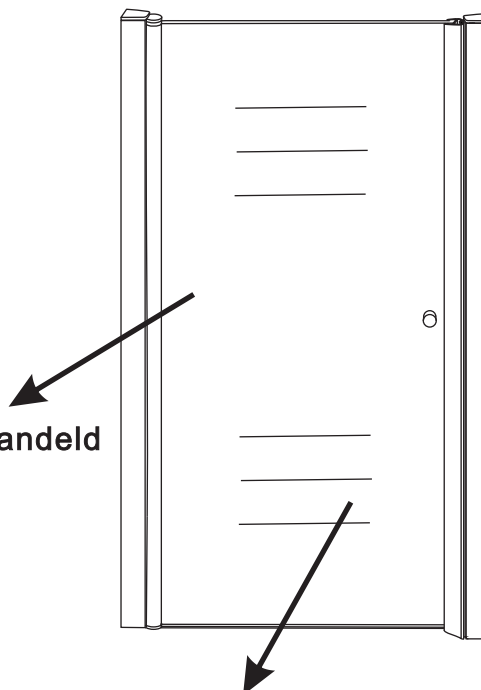

INSTALLATIE VOORSCHRIFT

Nisdeur met NANO behandeld glas

1000x2020mm

(980-1020) x2020mm

Zonder NANO

NANO

beide zijden NANO behandeld

beide zijden NANO behandeld