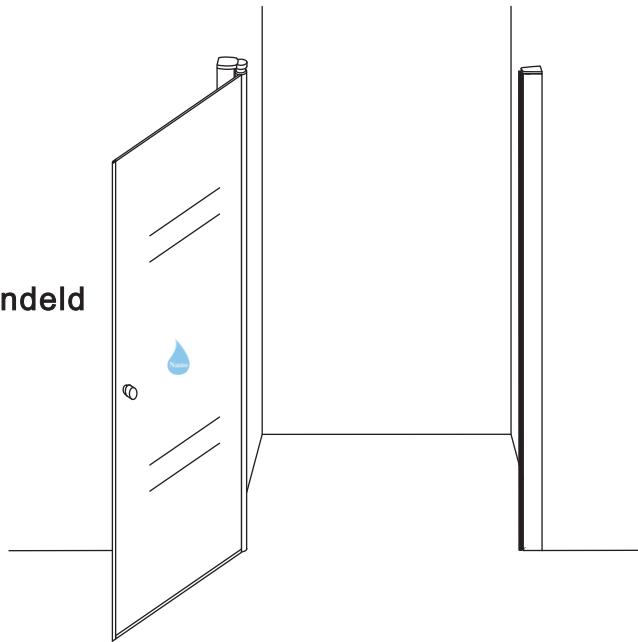

INSTALLATIE VOORSCHRIFT

Nisdeur met NANO behandeld glas

1000x2020mm

(980-1020) x2020mm

Zonder NANO

NANO

beide zijden NANO behandeld

beide zijden NANO behandeld