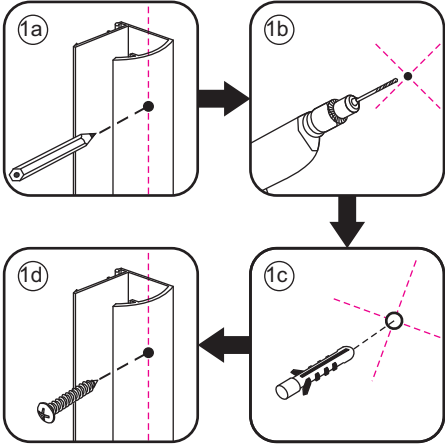

INSTALLATIE VOORSCHRIFT

Nisdeur met NANO behandeld glas

1000x2020mm

(980-1020) x2020mm

Zonder NANO

NANO

beide zijden NANO behandeld

beide zijden NANO behandeld

NANO garantie: 2 jaar bij normaal gebruik
LET OP: gebruik geen grove scherpe voorwerpen, zoals schuursponsjes of staalwol om het glas schoon te maken.

1

3

5

**Voorzie alleen de
buitenzijde van de
cabine van siliconenkit.**