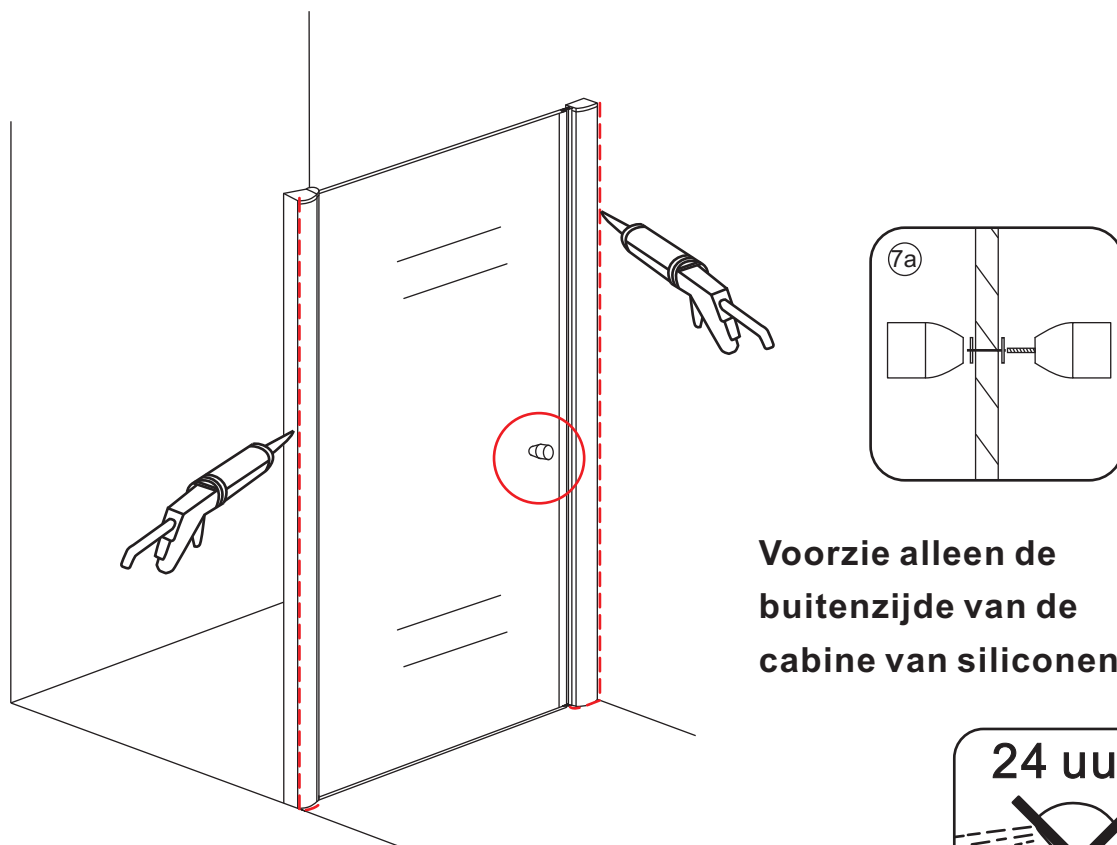

**Voorzie alleen de
buitenzijde van de
cabine van siliconenkit.**