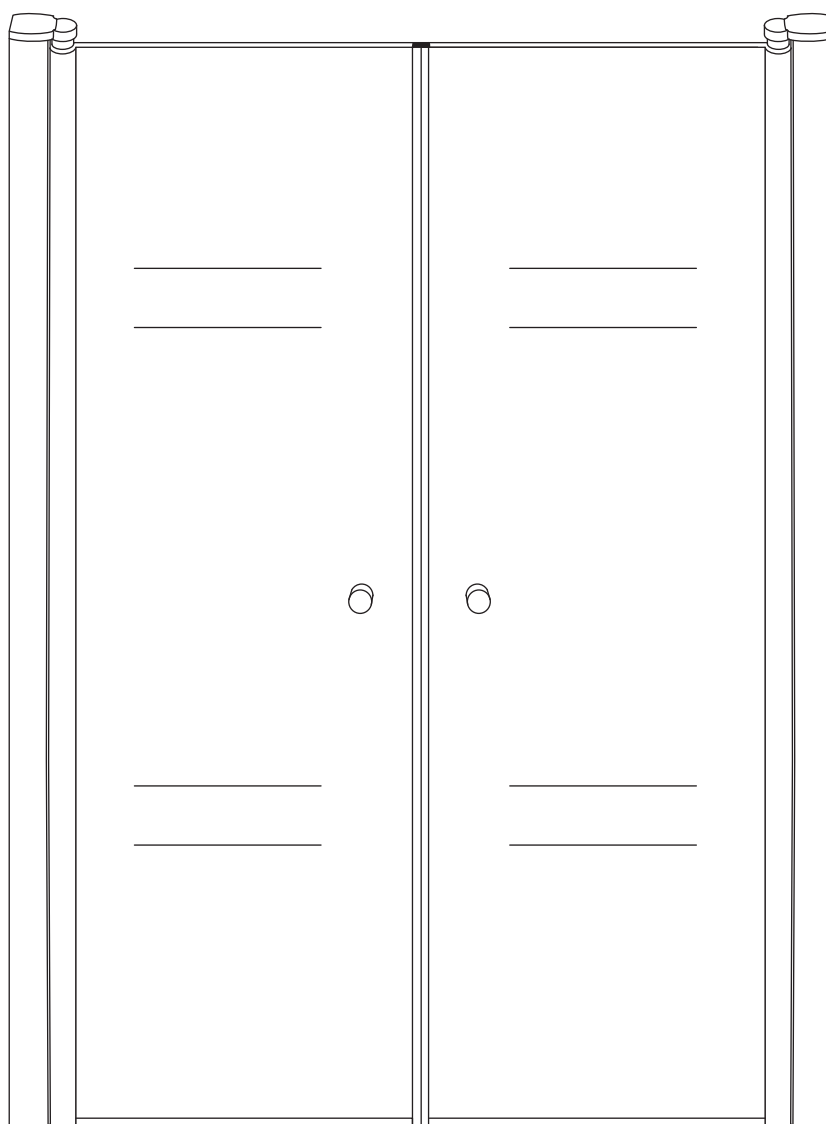

INSTALLATIE VOORSCHRIFT

DUBBELE PENDELDEUR IN NIS met NANO behandeld glas

900x2000mm
(880-920) x2000mm

Zonder NANO

NANO

NANO kant aan de binnenzijde
Te herkennen aan de sticker

NANO kant aan de binnenzijde
Te herkennen aan de sticker