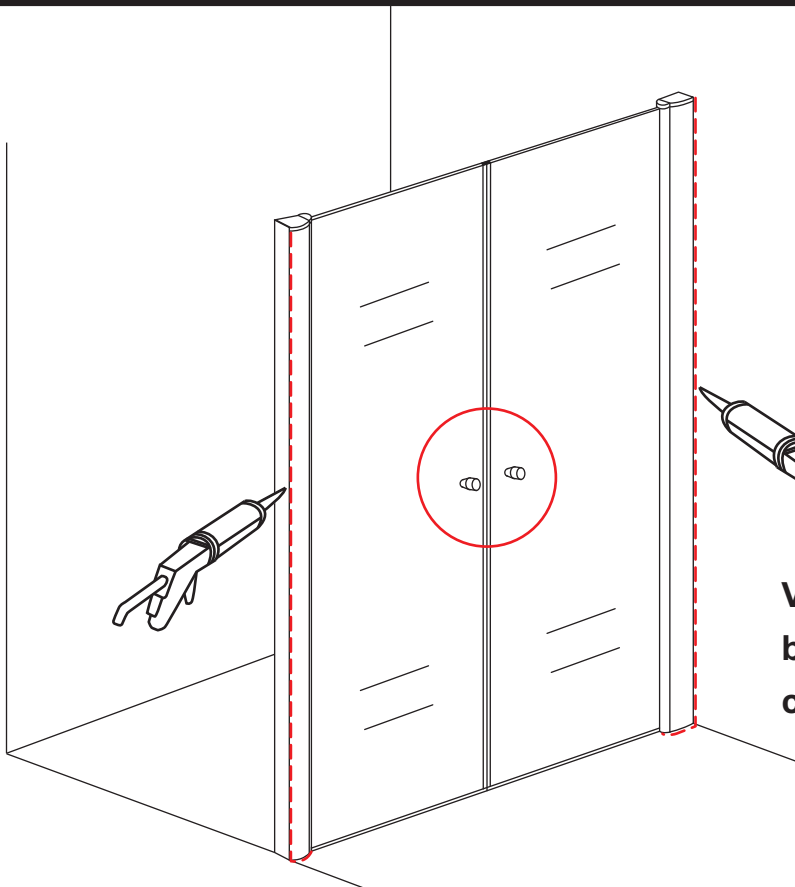

INSTALLATIE VOORSCHRIFT

DUBBELE PENDELDEUR IN NIS met NANO behandeld glas

900x2000mm
(880-920) x2000mm

Zonder NANO

NANO

NANO kant aan de binnenzijde
Te herkennen aan de sticker

NANO kant aan de binnenzijde
Te herkennen aan de sticker

1

3

5

Voorzie alleen de
buitenzijde van de
cabine van siliconenkit.