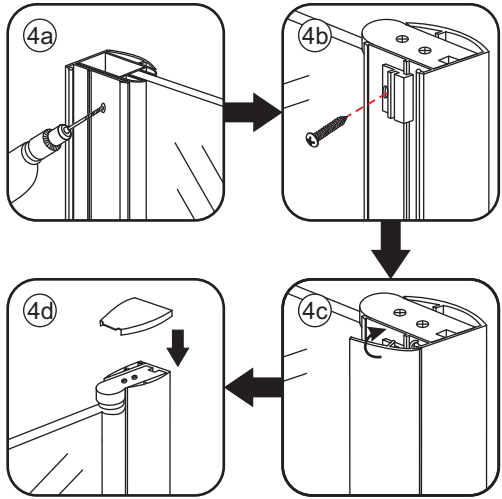

INSTALLATIE VOORSCHRIFT

DUBBELE PENDELDEUR IN NIS met NANO behandeld glas

900x2000mm
(880-920) x2000mm

Zonder NANO

NANO

NANO kant aan de binnenzijde
Te herkennen aan de sticker

NANO kant aan de binnenzijde
Te herkennen aan de sticker

1

3

5

Voorzie alleen de
buitenzijde van de
cabine van siliconenkit.