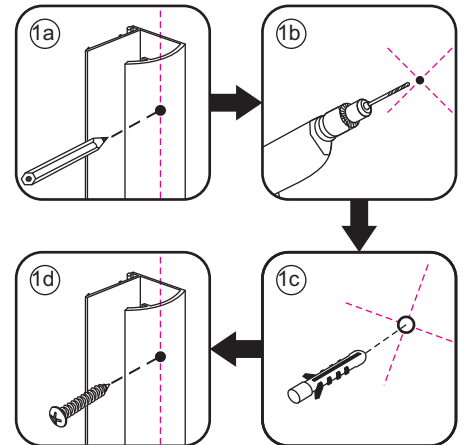

INSTALLATIE VOORSCHRIFT

DUBBELE PENDELDEUR IN NIS met NANO behandeld glas

900x2000mm
(880-920) x2000mm

Zonder NANO

NANO

NANO kant aan de binnenzijde
Te herkennen aan de sticker

NANO kant aan de binnenzijde
Te herkennen aan de sticker

NANO kant aan de binnenzijde
Te herkennen aan de sticker

NANO kant aan de binnenzijde
Te herkennen aan de sticker

NANO garantie: 2 jaar bij normaal gebruik
LET OP: gebruik geen grove scherpe voorwerpen, zoals
schuursponsjes of staalwol om het glas schoon te maken.

1

3

5

Voorzie alleen de
buitenzijde van de
cabine van siliconenkit.