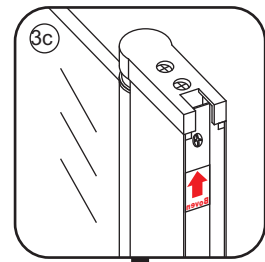

INSTALLATIE VOORSCHRIFT

DUBBELE PENDELDEUR IN NIS met NANO behandeld glas

900x2000mm
(880-920) x2000mm

Zonder NANO

NANO

NANO kant aan de binnenzijde
Te herkennen aan de sticker

NANO kant aan de binnenzijde
Te herkennen aan de sticker

NANO kant aan de binnenzijde
Te herkennen aan de sticker

NANO kant aan de binnenzijde
Te herkennen aan de sticker

NANO garantie: 2 jaar bij normaal gebruik
LET OP: gebruik geen grove scherpe voorwerpen, zoals
schuursponsjes of staalwol om het glas schoon te maken.

1

3

5

Voorzie alleen de
buitenzijde van de
cabine van siliconenkit.