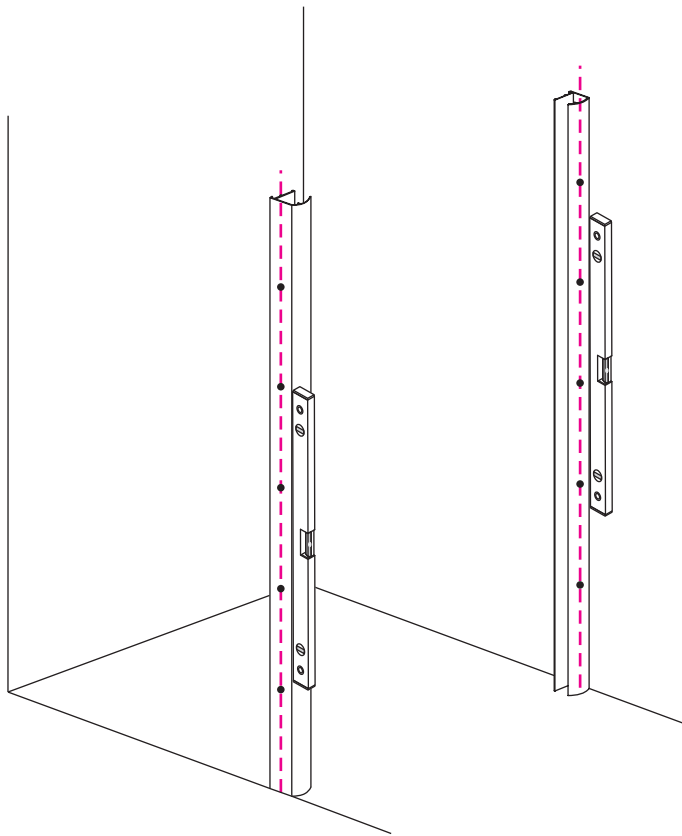

INSTALLATIE VOORSCHRIFT

DUBBELE PENDELDEUR IN NIS met NANO behandeld glas

900x2000mm
(880-920) x2000mm

Zonder NANO

NANO

NANO kant aan de binnenzijde
Te herkennen aan de sticker

NANO kant aan de binnenzijde
Te herkennen aan de sticker

NANO kant aan de binnenzijde
Te herkennen aan de sticker

NANO kant aan de binnenzijde
Te herkennen aan de sticker

NANO garantie: 2 jaar bij normaal gebruik
LET OP: gebruik geen grove scherpe voorwerpen, zoals
schuursponsjes of staalwol om het glas schoon te maken.

1

3

5

Voorzie alleen de
buitenzijde van de
cabine van siliconenkit.