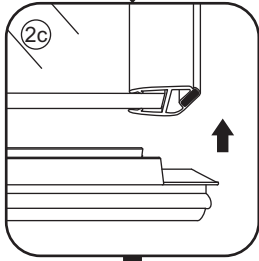

INSTALLATIE VOORSCHRIFT

DUBBELE PENDELDEUR IN NIS met NANO behandeld glas

900x2000mm
(880-920) x2000mm

Zonder NANO

NANO

NANO kant aan de binnenzijde
Te herkennen aan de sticker

NANO kant aan de binnenzijde
Te herkennen aan de sticker

1

3

5

Voorzie alleen de
buitenzijde van de
cabine van siliconenkit.