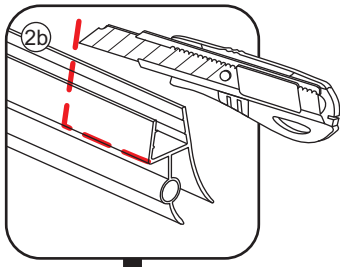

INSTALLATIE VOORSCHRIFT

DUBBELE PENDELDEUR IN NIS met NANO behandeld glas

900x2000mm
(880-920) x2000mm

Zonder NANO

NANO

NANO kant aan de binnenzijde
Te herkennen aan de sticker

NANO kant aan de binnenzijde
Te herkennen aan de sticker

NANO kant aan de binnenzijde
Te herkennen aan de sticker

NANO kant aan de binnenzijde
Te herkennen aan de sticker

NANO garantie: 2 jaar bij normaal gebruik
LET OP: gebruik geen grove scherpe voorwerpen, zoals
schuursponsjes of staalwol om het glas schoon te maken.

1

3

5

Voorzie alleen de
buitenzijde van de
cabine van siliconenkit.