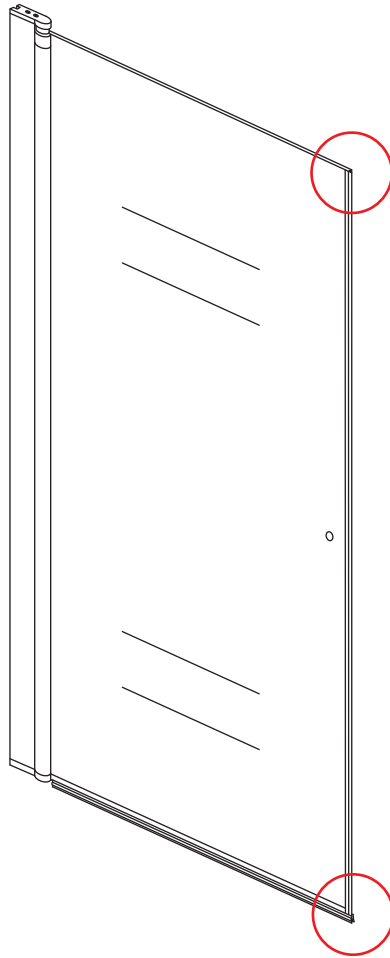

INSTALLATIE VOORSCHRIFT

DUBBELE PENDELDEUR IN NIS met NANO behandeld glas

900x2000mm
(880-920) x2000mm

Zonder NANO

NANO

NANO kant aan de binnenzijde
Te herkennen aan de sticker

NANO kant aan de binnenzijde
Te herkennen aan de sticker

NANO kant aan de binnenzijde
Te herkennen aan de sticker

NANO kant aan de binnenzijde
Te herkennen aan de sticker

NANO garantie: 2 jaar bij normaal gebruik
LET OP: gebruik geen grove scherpe voorwerpen, zoals
schuursponsjes of staalwol om het glas schoon te maken.

1

3

5

Voorzie alleen de
buitenzijde van de
cabine van siliconenkit.