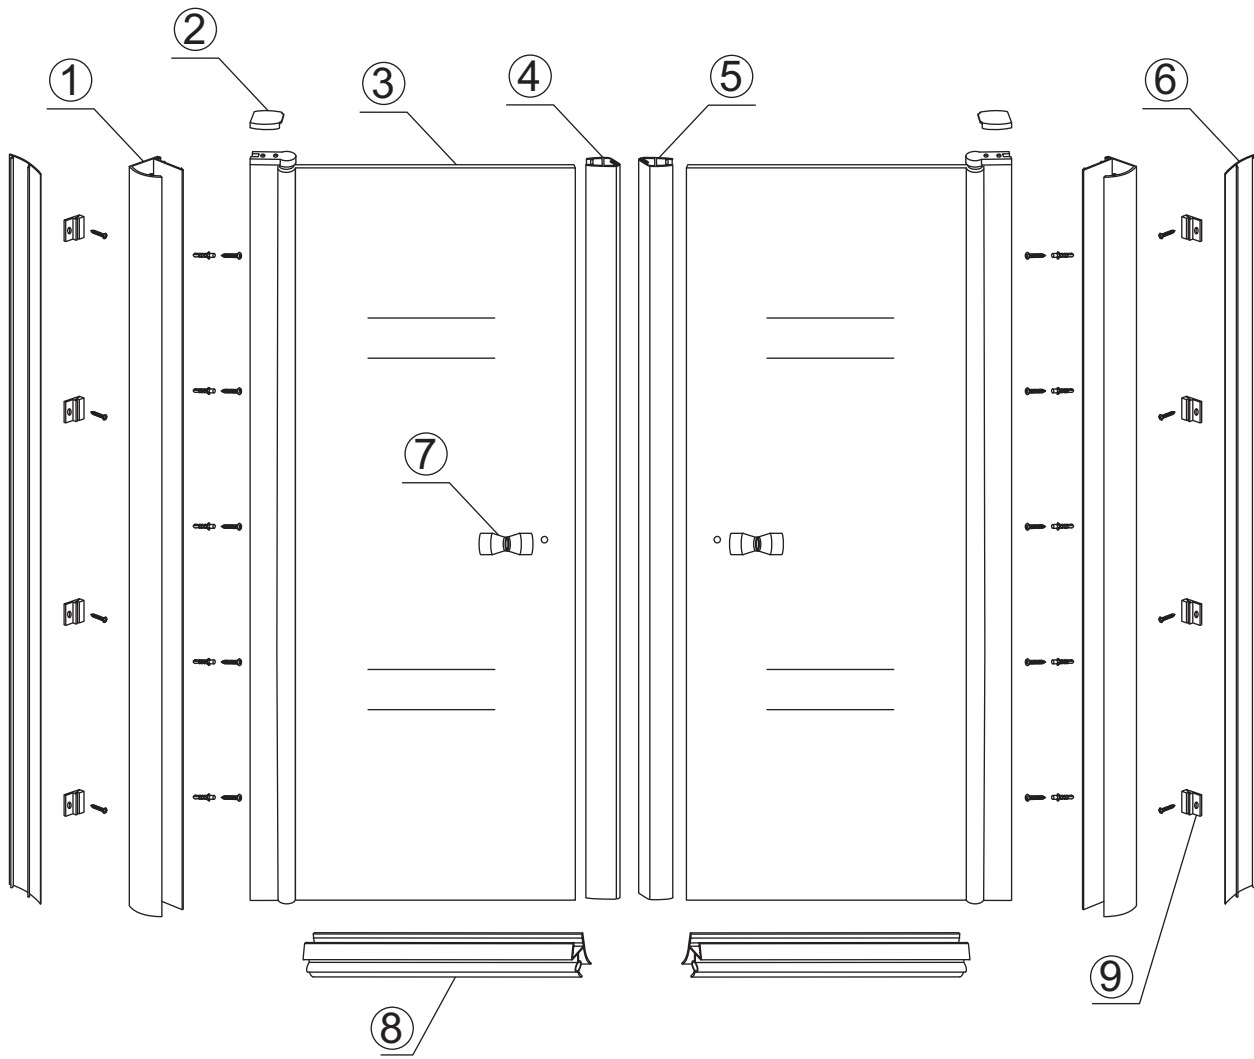

INSTALLATIE VOORSCHRIFT

DUBBELE PENDELDEUR IN NIS met NANO behandeld glas

900x2000mm
(880-920) x2000mm

Zonder NANO

NANO

NANO kant aan de binnenzijde
Te herkennen aan de sticker

NANO kant aan de binnenzijde
Te herkennen aan de sticker

1

3

5

Voorzie alleen de
buitenzijde van de
cabine van siliconenkit.