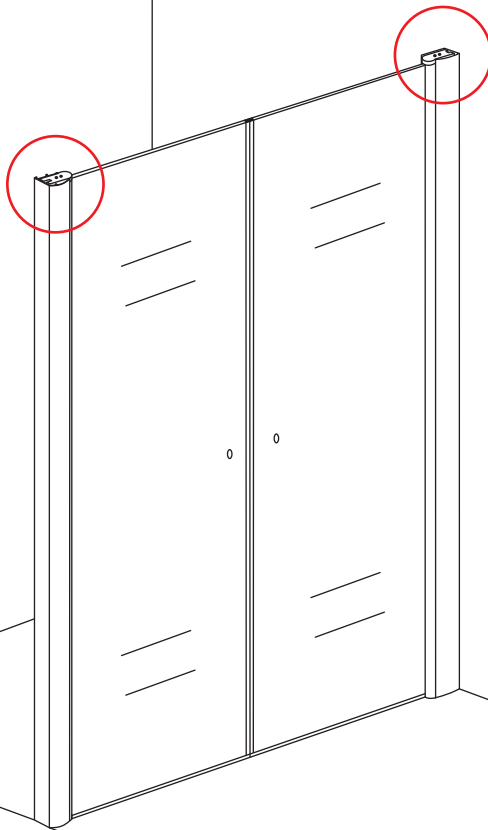

INSTALLATIE VOORSCHRIFT

DUBBELE PENDELDEUR IN NIS met NANO behandeld glas

900x2000mm
(880-920) x2000mm

Zonder NANO

NANO

NANO kant aan de binnenzijde
Te herkennen aan de sticker

NANO kant aan de binnenzijde
Te herkennen aan de sticker

NANO kant aan de binnenzijde
Te herkennen aan de sticker

NANO kant aan de binnenzijde
Te herkennen aan de sticker

NANO garantie: 2 jaar bij normaal gebruik
LET OP: gebruik geen grove scherpe voorwerpen, zoals
schuursponsjes of staalwol om het glas schoon te maken.

1

3

5

Voorzie alleen de
buitenzijde van de
cabine van siliconenkit.