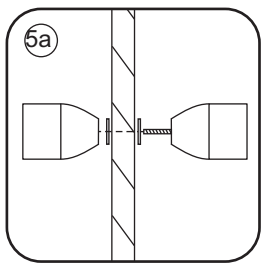

INSTALLATIE VOORSCHRIFT

DUBBELE PENDELDEUR IN NIS met NANO behandeld glas

900x2000mm
(880-920) x2000mm

Zonder NANO

NANO

NANO kant aan de binnenzijde
Te herkennen aan de sticker

NANO kant aan de binnenzijde
Te herkennen aan de sticker

1

3

5

Voorzie alleen de
buitenzijde van de
cabine van siliconenkit.