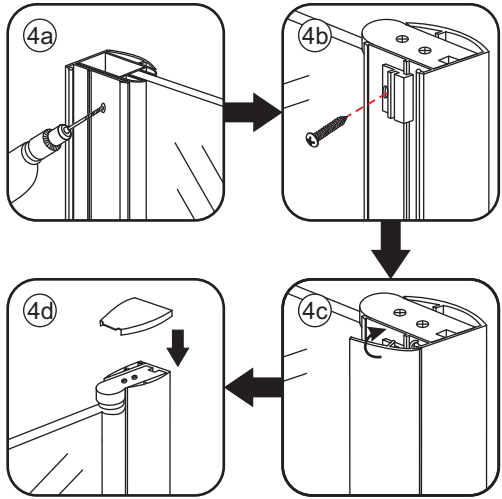

5

**Voorzie alleen de
buitenzijde van de
cabine van siliconenkit.**