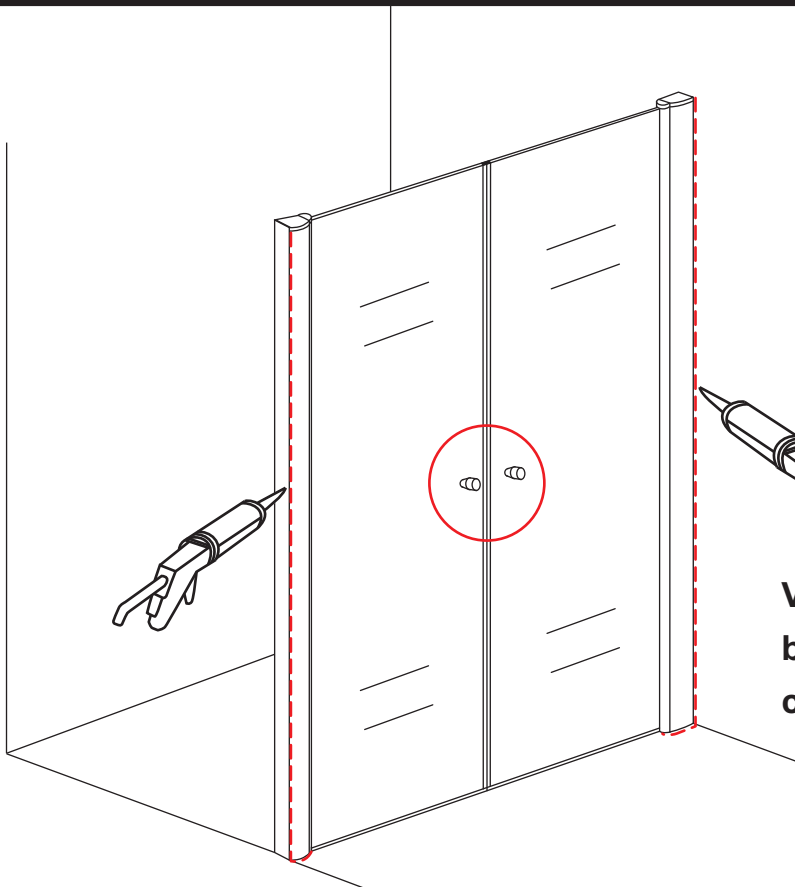

5

**Voorzie alleen de
buitenzijde van de
cabine van siliconenkit.**