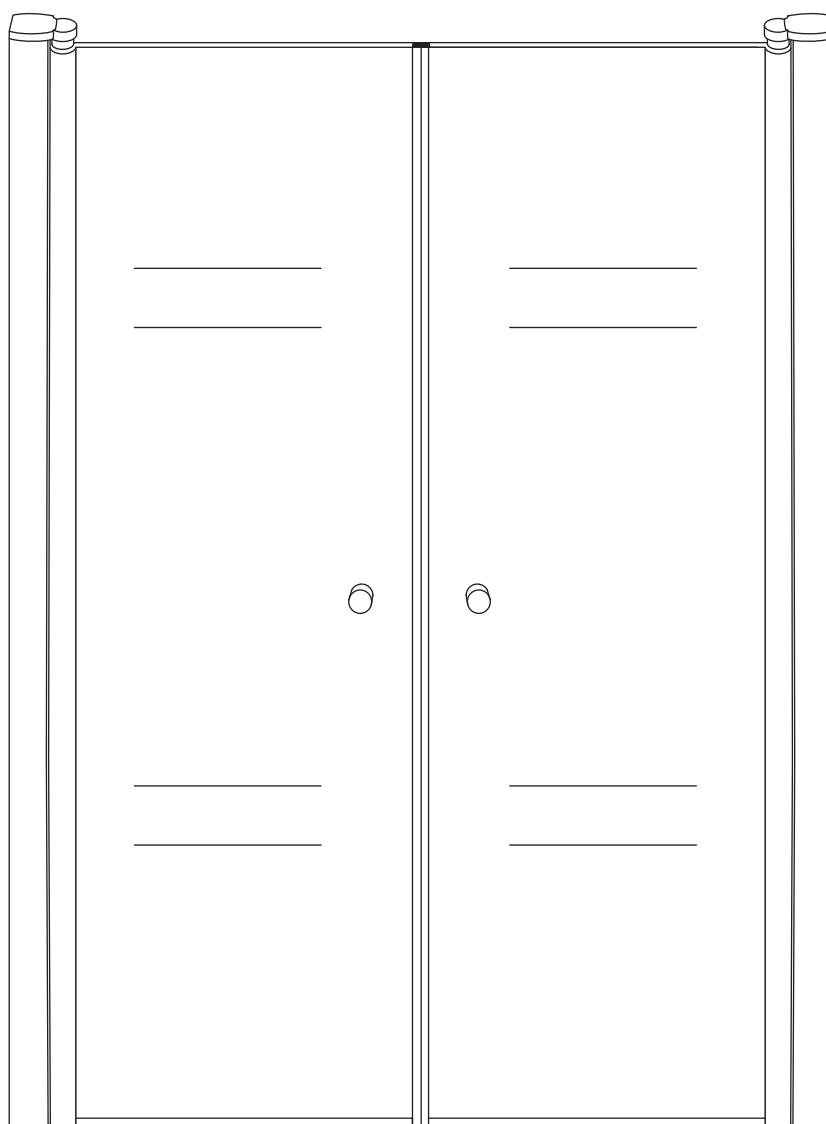

## INSTALLATIE VOORSCHRIFT

DUBBELE PENDELDEUR IN NIS met NANO behandeld glas

1000x2000mm  
(980-1020) x2000mm

Zonder NANO

NANO

NANO kant aan de binnenzijde  
Te herkennen aan de sticker

NANO kant aan de binnenzijde  
Te herkennen aan de sticker