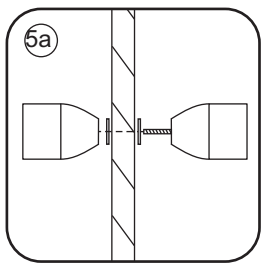

5

**Voorzie alleen de
buitenzijde van de
cabine van siliconenkit.**