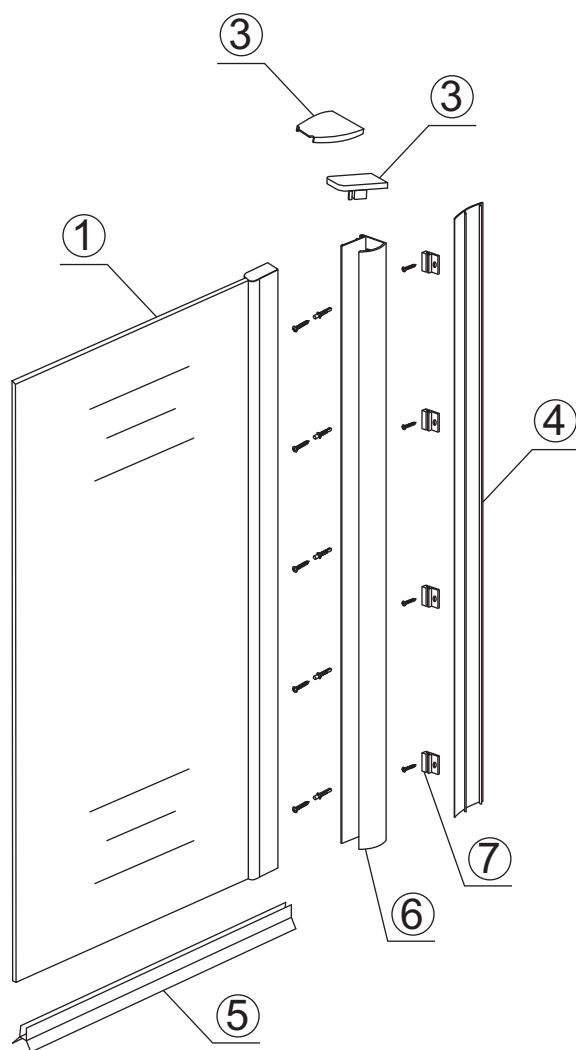

## Zijwand met muurprofiel

Zonder NANO

NANO

---

NANO kant aan de binnenzijde  
Te herkennen aan de sticker

---

NANO kant aan de binnenzijde  
Te herkennen aan de sticker

**NANO garantie: 2 jaar bij normaal gebruik**  
**LET OP: gebruik geen grove scherpe voorwerpen, zoals schuursponsjes of staalwol om het glas schoon te maken.**

1

- |      |      |      |      |      |
|------|------|------|------|------|
| ① X1 | ② X1 | ③ X1 | ④ X1 | ⑤ X1 |
| ⑥ X1 | ⑦ X4 | X9   | X5   |      |

3

Φ3mm

X4

4x12

5

Voorzie alleen de  
buitenzijde van de  
cabine van siliconenkit.