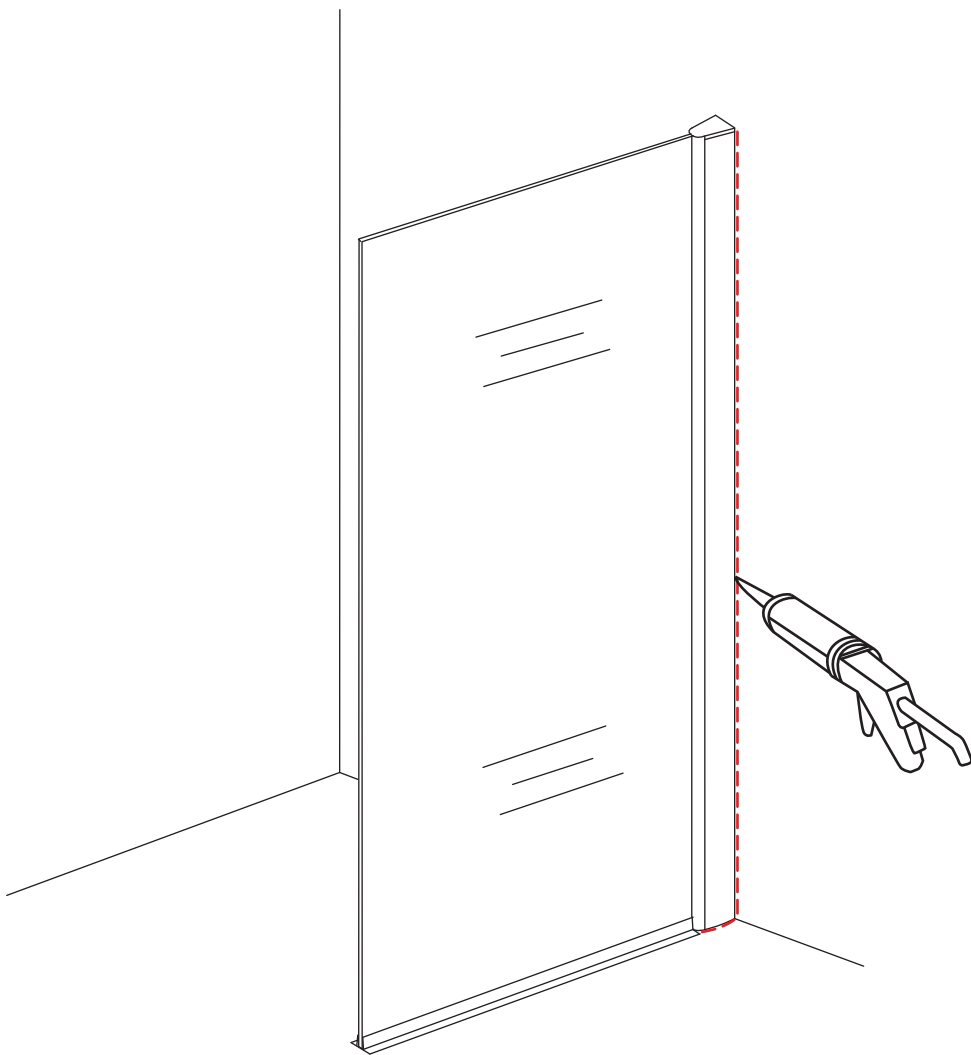

## Zijwand met muurprofiel

Zonder NANO

NANO

---

NANO kant aan de binnenzijde  
Te herkennen aan de sticker

---

NANO kant aan de binnenzijde  
Te herkennen aan de sticker

**NANO garantie: 2 jaar bij normaal gebruik**  
**LET OP: gebruik geen grove scherpe voorwerpen, zoals schuursponsjes of staalwol om het glas schoon te maken.**

1

- |      |      |      |      |      |
|------|------|------|------|------|
| ① X1 | ② X1 | ③ X1 | ④ X1 | ⑤ X1 |
| ⑥ X1 | ⑦ X4 | X9   | X5   |      |

3

Φ3mm

X4

4x12

5

Voorzie alleen de  
buitenzijde van de  
cabine van siliconenkit.