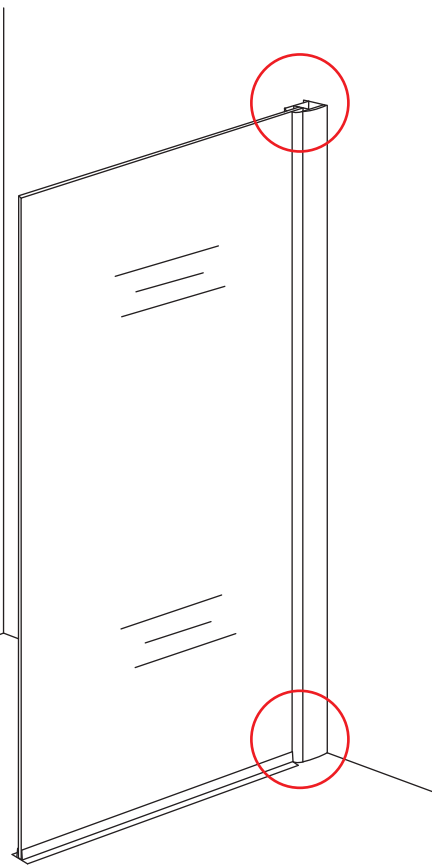

## Zijwand met muurprofiel

Zonder NANO

NANO

---

NANO kant aan de binnenzijde  
Te herkennen aan de sticker

---

NANO kant aan de binnenzijde  
Te herkennen aan de sticker

**NANO garantie: 2 jaar bij normaal gebruik**  
**LET OP: gebruik geen grove scherpe voorwerpen, zoals schuursponsjes of staalwol om het glas schoon te maken.**

1

- |      |      |      |      |      |
|------|------|------|------|------|
| ① X1 | ② X1 | ③ X1 | ④ X1 | ⑤ X1 |
| ⑥ X1 | ⑦ X4 | X9   | X5   |      |

3

Φ3mm

X4

4x12

5

Voorzie alleen de  
buitenzijde van de  
cabine van siliconenkit.