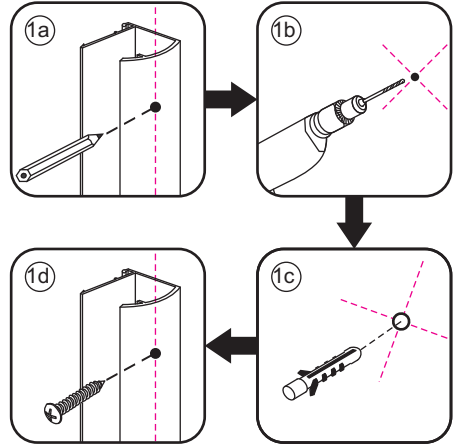

## Zijwand met muurprofiel

Zonder NANO

NANO

---

NANO kant aan de binnenzijde  
Te herkennen aan de sticker

---

NANO kant aan de binnenzijde  
Te herkennen aan de sticker

**NANO garantie: 2 jaar bij normaal gebruik**  
**LET OP: gebruik geen grove scherpe voorwerpen, zoals schuursponsjes of staalwol om het glas schoon te maken.**

1

- |      |      |      |      |      |
|------|------|------|------|------|
| ① X1 | ② X1 | ③ X1 | ④ X1 | ⑤ X1 |
| ⑥ X1 | ⑦ X4 | X9   | X5   |      |

3

Φ3mm

X4

4x12

5

Voorzie alleen de  
buitenzijde van de  
cabine van siliconenkit.