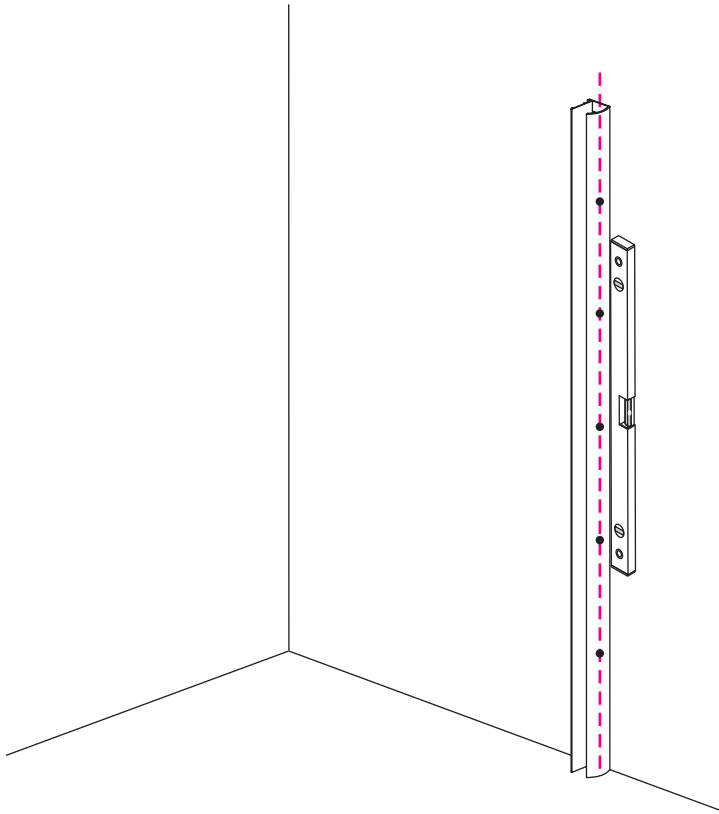

## Zijwand met muurprofiel

Zonder NANO

NANO

---

NANO kant aan de binnenzijde  
Te herkennen aan de sticker

---

NANO kant aan de binnenzijde  
Te herkennen aan de sticker

**NANO garantie: 2 jaar bij normaal gebruik**  
**LET OP: gebruik geen grove scherpe voorwerpen, zoals schuursponsjes of staalwol om het glas schoon te maken.**

1

- |      |      |      |      |      |
|------|------|------|------|------|
| ① X1 | ② X1 | ③ X1 | ④ X1 | ⑤ X1 |
| ⑥ X1 | ⑦ X4 | X9   | X5   |      |

3

Φ3mm

X4

4x12

5

Voorzie alleen de  
buitenzijde van de  
cabine van siliconenkit.