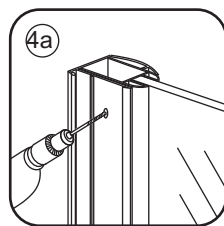

## Zijwand met muurprofiel

Zonder NANO

NANO

---

NANO kant aan de binnenzijde  
Te herkennen aan de sticker

---

NANO kant aan de binnenzijde  
Te herkennen aan de sticker

**NANO garantie: 2 jaar bij normaal gebruik**  
**LET OP: gebruik geen grove scherpe voorwerpen, zoals schuursponsjes of staalwol om het glas schoon te maken.**

1

- |      |      |      |      |      |
|------|------|------|------|------|
| ① X1 | ② X1 | ③ X1 | ④ X1 | ⑤ X1 |
| ⑥ X1 | ⑦ X4 | X9   | X5   |      |

3

Φ3mm

X4

4x12

5

Voorzie alleen de  
buitenzijde van de  
cabine van siliconenkit.