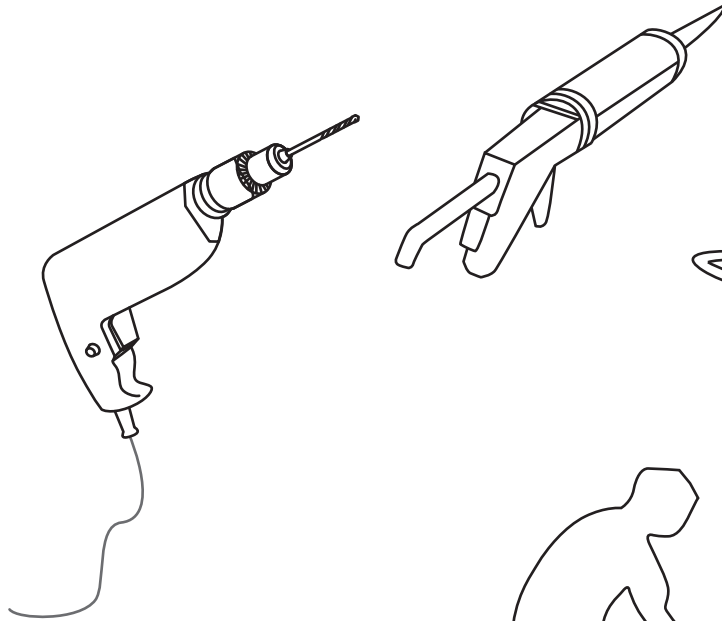

## Zijwand met muurprofiel

Zonder NANO

NANO

---

NANO kant aan de binnenzijde  
Te herkennen aan de sticker

---

NANO kant aan de binnenzijde  
Te herkennen aan de sticker

**NANO garantie: 2 jaar bij normaal gebruik**  
**LET OP: gebruik geen grove scherpe voorwerpen, zoals schuursponsjes of staalwol om het glas schoon te maken.**