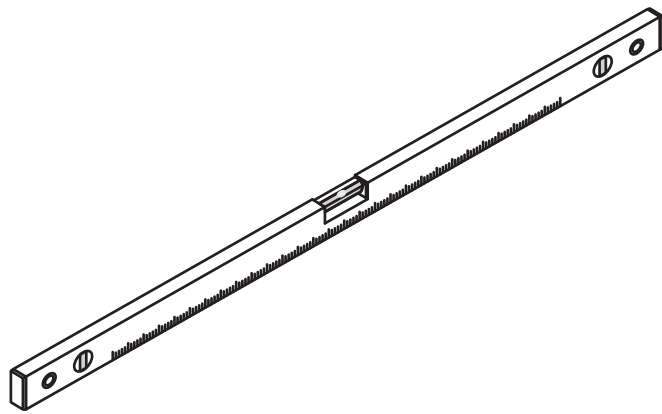

## Zijwand met muurprofiel

Zonder NANO

NANO

---

NANO kant aan de binnenzijde  
Te herkennen aan de sticker

---

NANO kant aan de binnenzijde  
Te herkennen aan de sticker

**NANO garantie: 2 jaar bij normaal gebruik**  
**LET OP: gebruik geen grove scherpe voorwerpen, zoals schuursponsjes of staalwol om het glas schoon te maken.**

1

- |      |      |      |      |      |
|------|------|------|------|------|
| ① X1 | ② X1 | ③ X1 | ④ X1 | ⑤ X1 |
| ⑥ X1 | ⑦ X4 | X9   | X5   |      |

3

Φ3mm

X4

4x12

5

Voorzie alleen de  
buitenzijde van de  
cabine van siliconenkit.