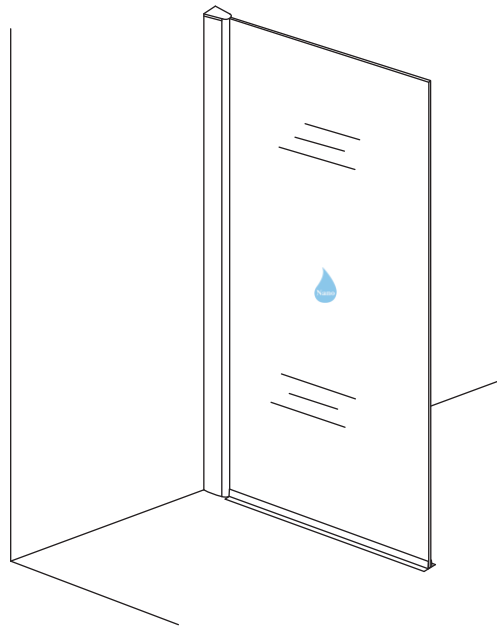

## Zijwand met muurprofiel

Zonder NANO

NANO

---

NANO kant aan de binnenzijde  
Te herkennen aan de sticker

---

NANO kant aan de binnenzijde  
Te herkennen aan de sticker

**NANO garantie: 2 jaar bij normaal gebruik**  
**LET OP: gebruik geen grove scherpe voorwerpen, zoals schuursponsjes of staalwol om het glas schoon te maken.**

1

- |      |      |      |      |      |
|------|------|------|------|------|
| ① X1 | ② X1 | ③ X1 | ④ X1 | ⑤ X1 |
| ⑥ X1 | ⑦ X4 | X9   | X5   |      |

3

Φ3mm

X4

4x12

5

Voorzie alleen de  
buitenzijde van de  
cabine van siliconenkit.