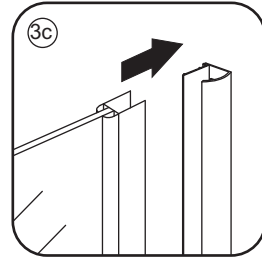

## Zijwand met muurprofiel

Zonder NANO

NANO

---

NANO kant aan de binnenzijde  
Te herkennen aan de sticker

---

NANO kant aan de binnenzijde  
Te herkennen aan de sticker

**NANO garantie: 2 jaar bij normaal gebruik**  
**LET OP: gebruik geen grove scherpe voorwerpen, zoals schuursponsjes of staalwol om het glas schoon te maken.**

1

- |      |      |      |      |      |
|------|------|------|------|------|
| ① X1 | ② X1 | ③ X1 | ④ X1 | ⑤ X1 |
| ⑥ X1 | ⑦ X4 | X9   | X5   |      |

3

Φ3mm

X4

4x12

5

Voorzie alleen de  
buitenzijde van de  
cabine van siliconenkit.