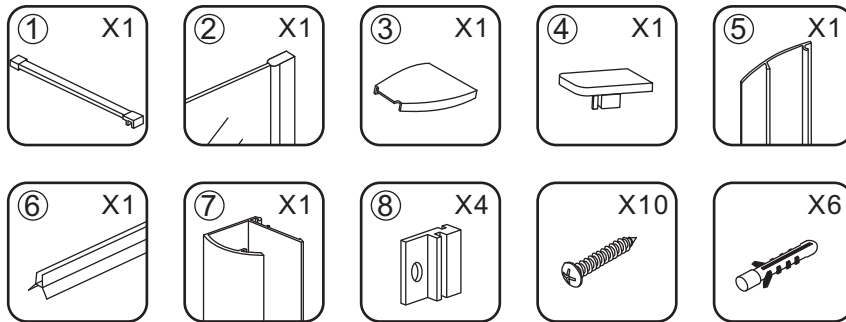

# Inloopdouche met NANO behandeld glas

Zonder NANO

NANO

NANO kant aan de binnenzijde  
Te herkennen aan de sticker

NANO kant aan de binnenzijde  
Te herkennen aan de sticker

**NANO garantie: 2 jaar bij normaal gebruik**  
**LET OP: gebruik geen grove scherpe voorwerpen, zoals schuursponsjes of staalwol om het glas schoon te maken.**

1

- 1015(500x2000)
- 1015(600x2000)
- 1015(700x2000)
- 1015(780-800x2000)
- 1015(880-900x2000)
- 1015(980-1000x2000)
- 1215(1080-1100x2000)
- 1215(1180-1200x2000)
- 1215(1280-1300x2000)
- 1215(1380-1400x2000)
- 1215(1580-1600x2000)