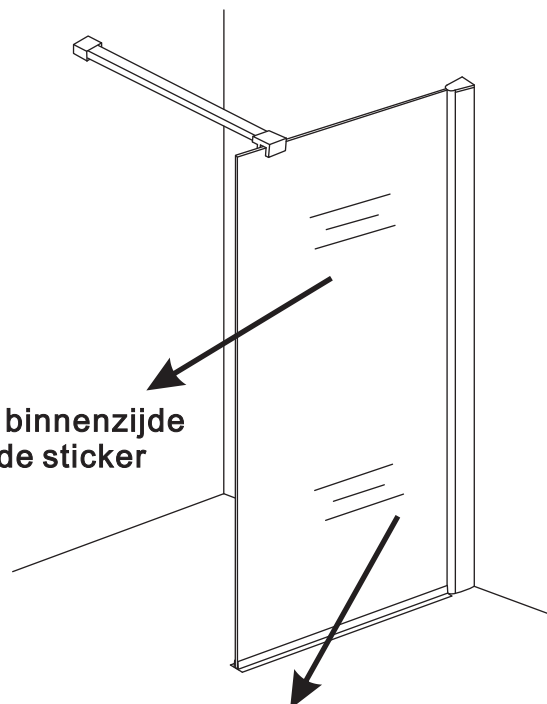

# Inloopdouche met NANO behandeld glas

Zonder NANO

NANO

NANO kant aan de binnenzijde  
Te herkennen aan de sticker

NANO kant aan de binnenzijde  
Te herkennen aan de sticker

**NANO garantie: 2 jaar bij normaal gebruik**  
**LET OP: gebruik geen grove scherpe voorwerpen, zoals schuursponsjes of staalwol om het glas schoon te maken.**

1

- 1015(500x2000)
- 1015(600x2000)
- 1015(700x2000)
- 1015(780-800x2000)
- 1015(880-900x2000)
- 1015(980-1000x2000)
- 1215(1080-1100x2000)
- 1215(1180-1200x2000)
- 1215(1280-1300x2000)
- 1215(1380-1400x2000)
- 1215(1580-1600x2000)