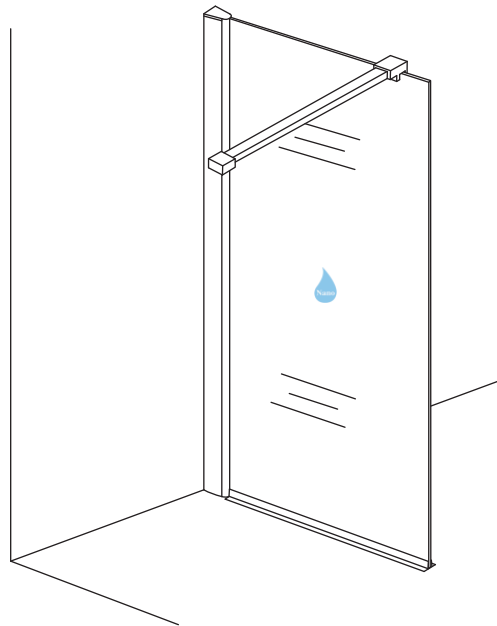

# Inloopdouche met NANO behandeld glas

Zonder NANO

NANO

NANO kant aan de binnenzijde  
Te herkennen aan de sticker

NANO kant aan de binnenzijde  
Te herkennen aan de sticker

**NANO garantie: 2 jaar bij normaal gebruik**  
**LET OP: gebruik geen grove scherpe voorwerpen, zoals schuursponsjes of staalwol om het glas schoon te maken.**

1

- 1015(500x2000)
- 1015(600x2000)
- 1015(700x2000)
- 1015(780-800x2000)
- 1015(880-900x2000)
- 1015(980-1000x2000)
- 1215(1080-1100x2000)
- 1215(1180-1200x2000)
- 1215(1280-1300x2000)
- 1215(1380-1400x2000)
- 1215(1580-1600x2000)