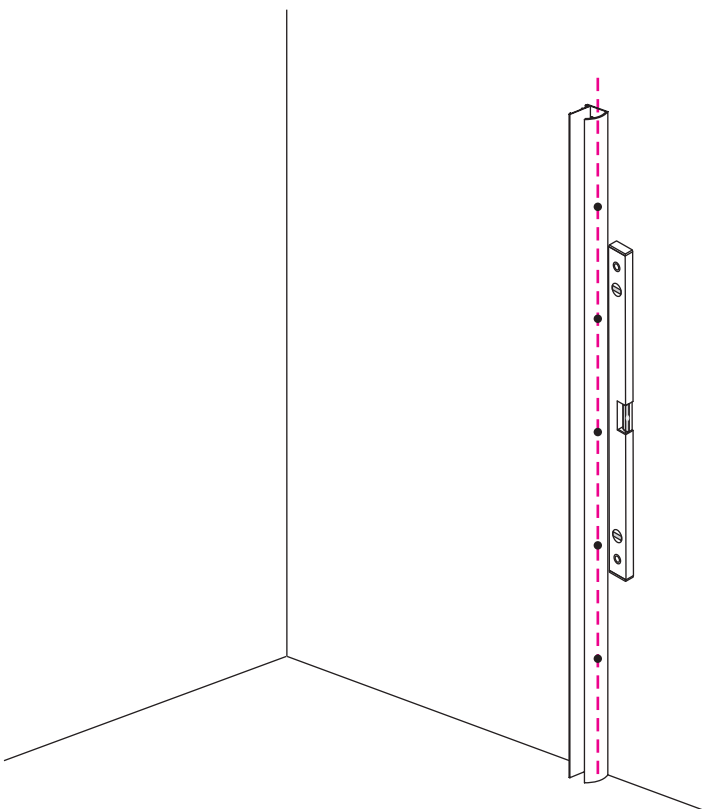

# Inloopdouche met NANO behandeld glas

Zonder NANO

NANO

NANO kant aan de binnenzijde  
Te herkennen aan de sticker

NANO kant aan de binnenzijde  
Te herkennen aan de sticker

**NANO garantie: 2 jaar bij normaal gebruik**  
**LET OP: gebruik geen grove scherpe voorwerpen, zoals schuursponsjes of staalwol om het glas schoon te maken.**

1

- 1015(500x2000)
- 1015(600x2000)
- 1015(700x2000)
- 1015(780-800x2000)
- 1015(880-900x2000)
- 1015(980-1000x2000)
- 1215(1080-1100x2000)
- 1215(1180-1200x2000)
- 1215(1280-1300x2000)
- 1215(1380-1400x2000)
- 1215(1580-1600x2000)