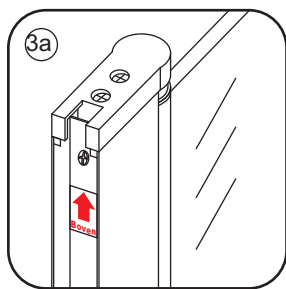

LET OP: gebruik geen grove scherpe voorwerpen, zoals schuursponsjes of staalwol om het glas schoon te maken.

1

3

5

Voorzie beide kanten van het muurprofiel (binnen- en buitenkant) van siliconenkit.