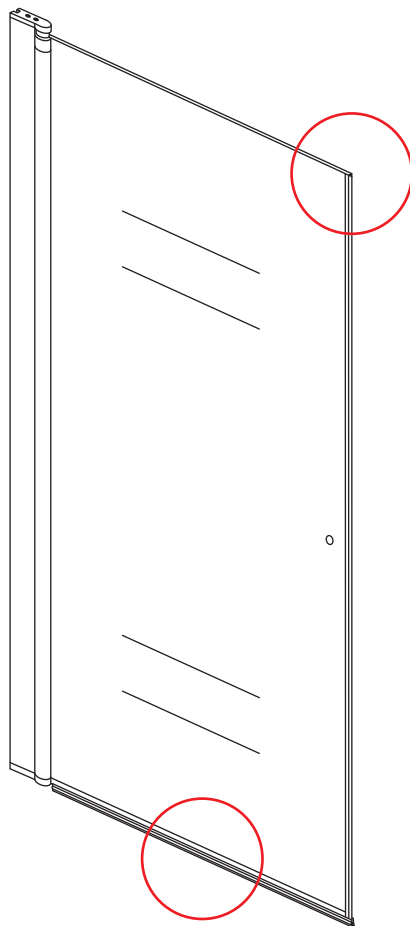

INSTALLATIE VOORSCHRIFT

20.3789

1000x2020mm
(990-1010) x2020mm

Zonder NANO

NANO

beide zijden NANO behandeld

beide zijden NANO behandeld

NANO garantie: 2 jaar bij normaal gebruik

LET OP: gebruik geen grove scherpe voorwerpen, zoals schuursponsjes of staalwol om het glas schoon te maken.

1

3

5

Voorzie beide kanten van het muurprofiel (binnen- en buitenkant) van siliconenkit.