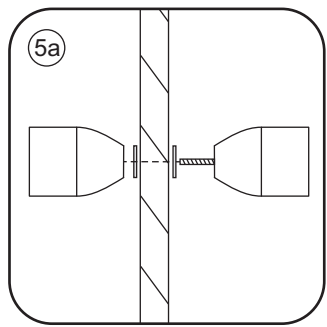

LET OP: gebruik geen grove scherpe voorwerpen, zoals schuursponsjes of staalwol om het glas schoon te maken.

1

3

5

Voorzie beide kanten van het muurprofiel (binnen- en buitenkant) van siliconenkit.