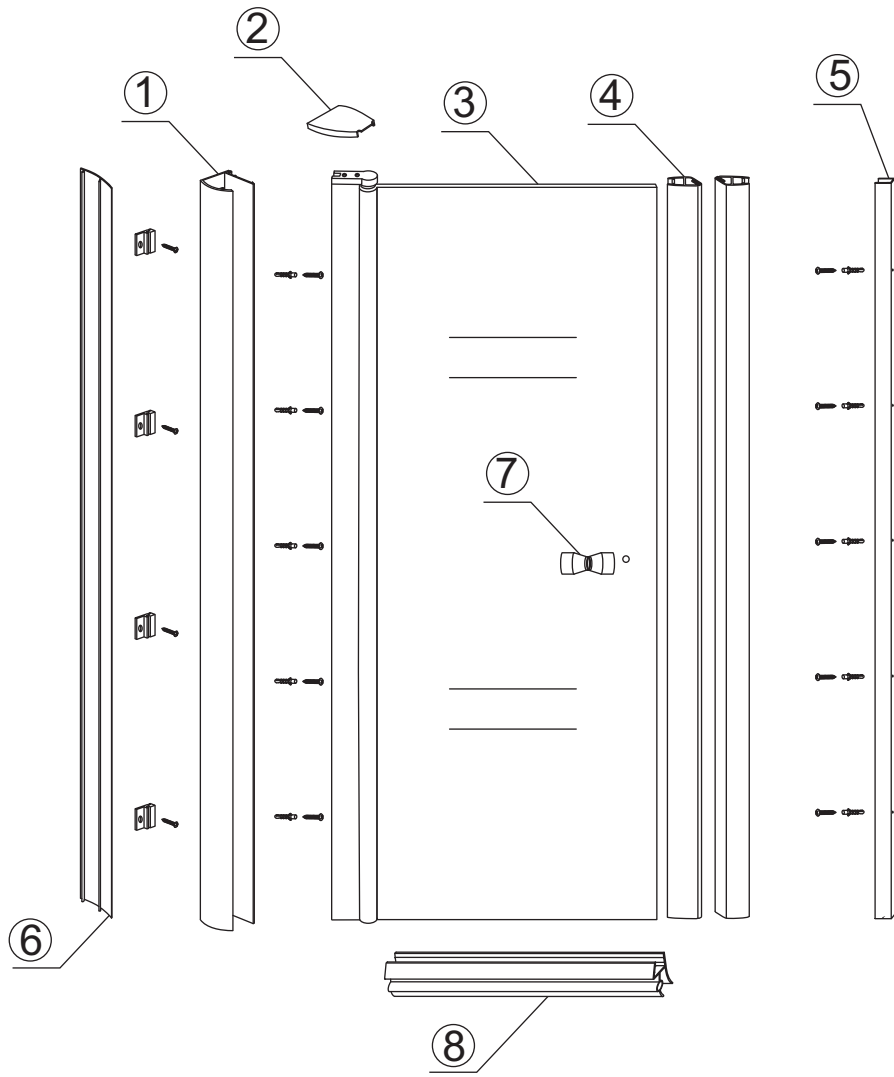

INSTALLATIE VOORSCHRIFT

20.3789

1000x2020mm
(990-1010) x2020mm

Zonder NANO

NANO

beide zijden NANO behandeld

beide zijden NANO behandeld

NANO garantie: 2 jaar bij normaal gebruik

LET OP: gebruik geen grove scherpe voorwerpen, zoals schuursponsjes of staalwol om het glas schoon te maken.

1

3

5

Voorzie beide kanten van het muurprofiel (binnen- en buitenkant) van siliconenkit.