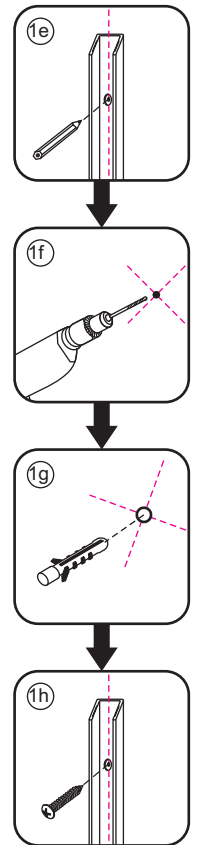

INSTALLATIE VOORSCHRIFT

20.3789

1000x2020mm
(990-1010) x2020mm

Zonder NANO

NANO

beide zijden NANO behandeld

beide zijden NANO behandeld

NANO garantie: 2 jaar bij normaal gebruik

LET OP: gebruik geen grove scherpe voorwerpen, zoals schuursponsjes of staalwol om het glas schoon te maken.

1

3

5

Voorzie beide kanten van het muurprofiel (binnen- en buitenkant) van siliconenkit.