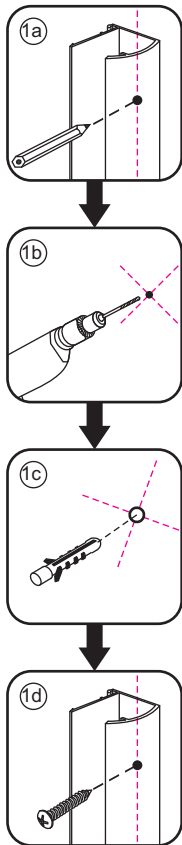

INSTALLATIE VOORSCHRIFT

20.3789

1000x2020mm
(990-1010) x2020mm

Zonder NANO

NANO

beide zijden NANO behandeld

beide zijden NANO behandeld

NANO garantie: 2 jaar bij normaal gebruik

LET OP: gebruik geen grove scherpe voorwerpen, zoals schuursponsjes of staalwol om het glas schoon te maken.

1

3

5

Voorzie beide kanten van het muurprofiel (binnen- en buitenkant) van siliconenkit.