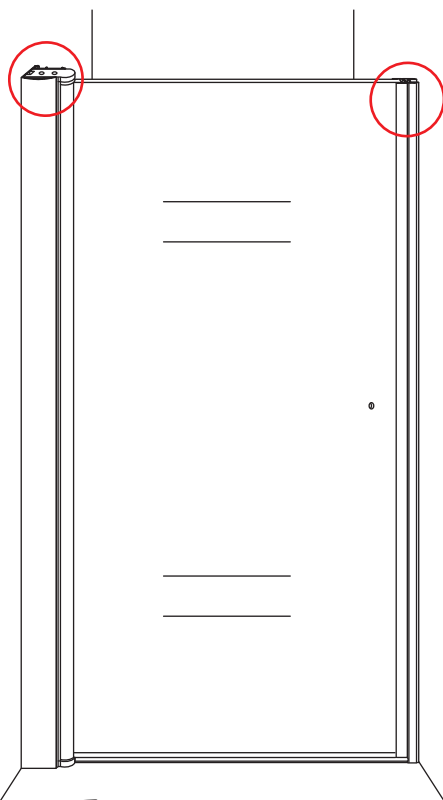

INSTALLATIE VOORSCHRIFT

20.3789

1000x2020mm
(990-1010) x2020mm

Zonder NANO

NANO

beide zijden NANO behandeld

beide zijden NANO behandeld

NANO garantie: 2 jaar bij normaal gebruik

LET OP: gebruik geen grove scherpe voorwerpen, zoals schuursponsjes of staalwol om het glas schoon te maken.

1

3

5

Voorzie beide kanten van het muurprofiel (binnen- en buitenkant) van siliconenkit.