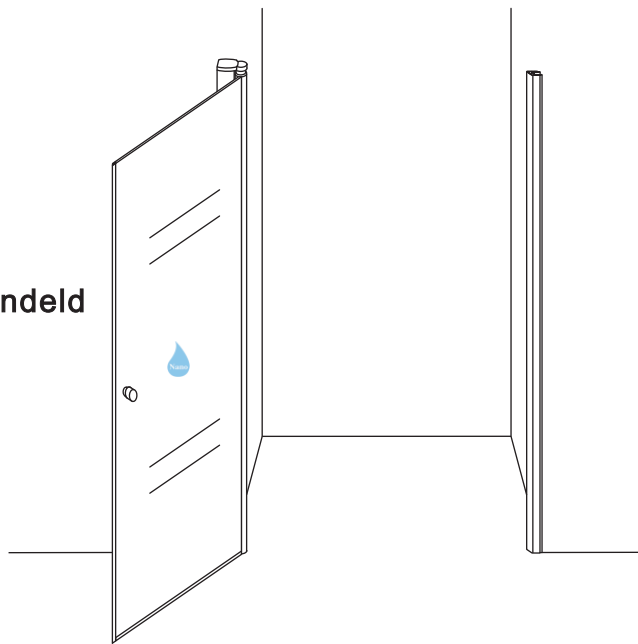

INSTALLATIE VOORSCHRIFT

20.3789

1000x2020mm
(990-1010) x2020mm

Zonder NANO

NANO

beide zijden NANO behandeld

beide zijden NANO behandeld

NANO garantie: 2 jaar bij normaal gebruik

LET OP: gebruik geen grove scherpe voorwerpen, zoals schuursponsjes of staalwol om het glas schoon te maken.

1

3

5

Voorzie beide kanten van het muurprofiel (binnen- en buitenkant) van siliconenkit.