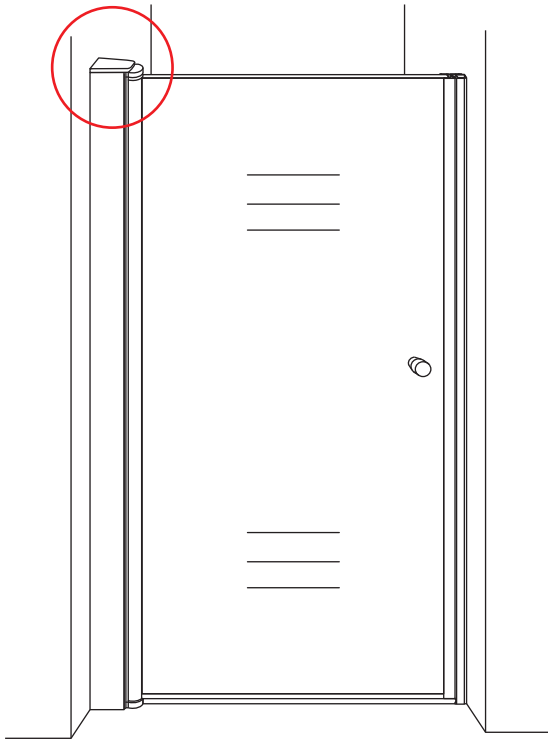

INSTALLATIE VOORSCHRIFT

20.3789

1000x2020mm
(990-1010) x2020mm

Zonder NANO

NANO

beide zijden NANO behandeld

beide zijden NANO behandeld

NANO garantie: 2 jaar bij normaal gebruik

LET OP: gebruik geen grove scherpe voorwerpen, zoals schuursponsjes of staalwol om het glas schoon te maken.

1

3

5

Voorzie beide kanten van het muurprofiel (binnen- en buitenkant) van siliconenkit.