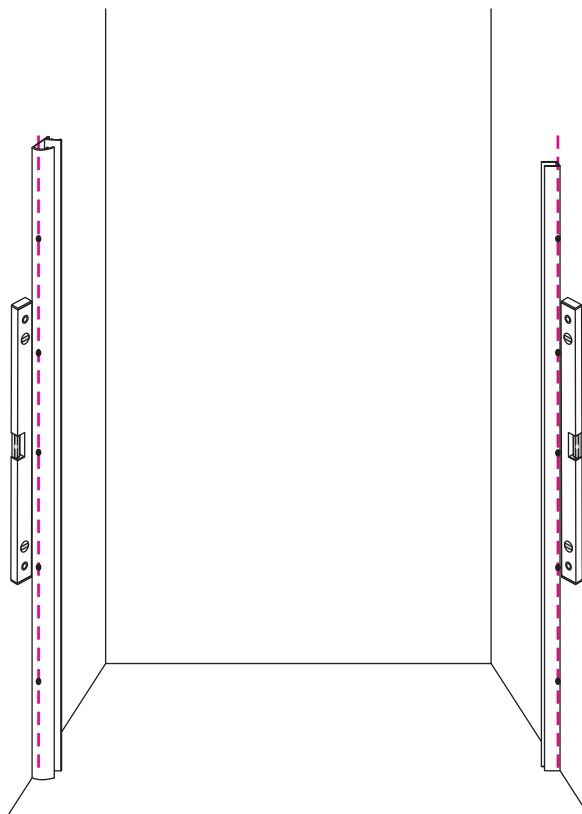

INSTALLATIE VOORSCHRIFT

20.3789

1000x2020mm
(990-1010) x2020mm

Zonder NANO

NANO

beide zijden NANO behandeld

beide zijden NANO behandeld

NANO garantie: 2 jaar bij normaal gebruik

LET OP: gebruik geen grove scherpe voorwerpen, zoals schuursponsjes of staalwol om het glas schoon te maken.

1

3

5

Voorzie beide kanten van het muurprofiel (binnen- en buitenkant) van siliconenkit.