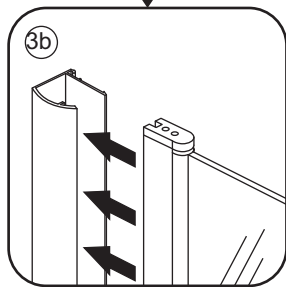

INSTALLATIE VOORSCHRIFT

20.3789

1000x2020mm
(990-1010) x2020mm

Zonder NANO

NANO

beide zijden NANO behandeld

beide zijden NANO behandeld

NANO garantie: 2 jaar bij normaal gebruik

LET OP: gebruik geen grove scherpe voorwerpen, zoals schuursponsjes of staalwol om het glas schoon te maken.

1

3

5

Voorzie beide kanten van het muurprofiel (binnen- en buitenkant) van siliconenkit.