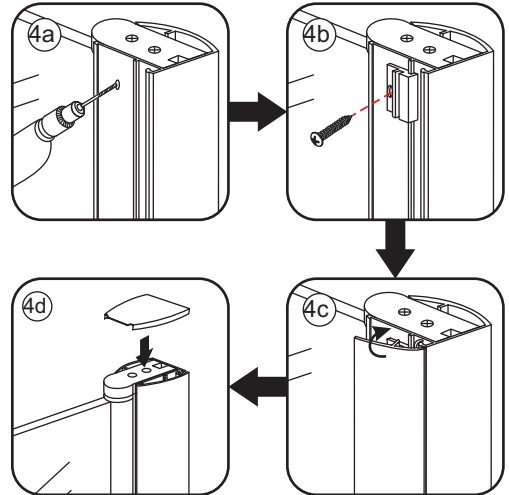

LET OP: gebruik geen grove scherpe voorwerpen, zoals schuursponsjes of staalwol om het glas schoon te maken.

1

3

5

Voorzie beide kanten van het muurprofiel (binnen- en buitenkant) van siliconenkit.