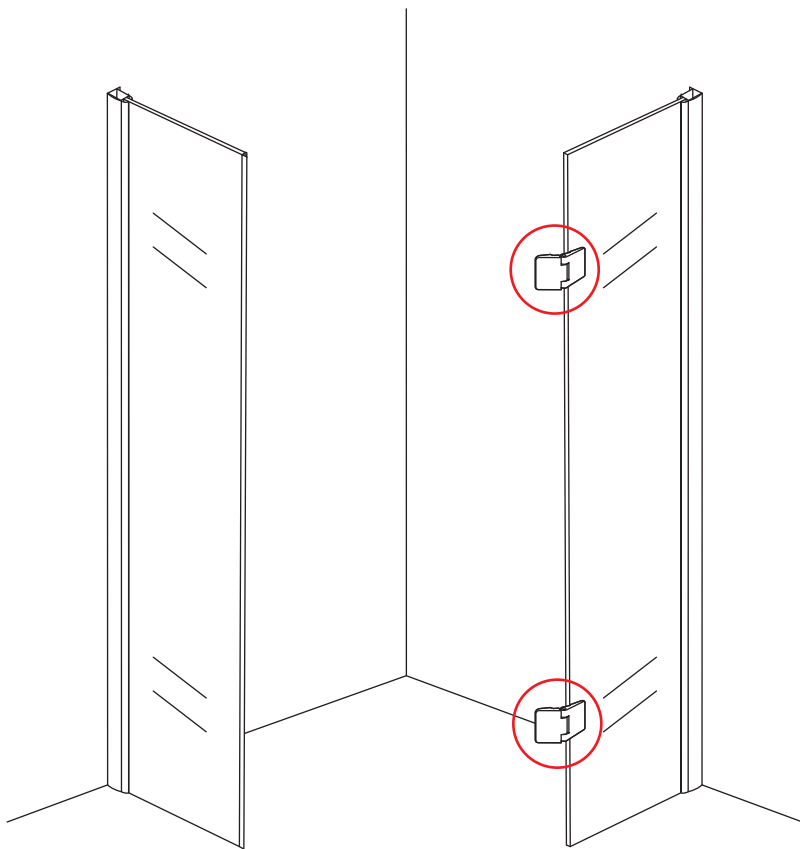

INSTALLATIE VOORSCHRIFT

5-HOEK DOUCHECABINE

1000x1000x2000mm
(980-1000) x (980-1000) x 2000mm

Zonder NANO

NANO

NANO kant aan de binnenzijde
Te herkennen aan de sticker

NANO kant aan de binnenzijde
Te herkennen aan de sticker

1

- | | | | | | | |
|--|--|--|--|--|--|--|
|  ① X2 |  ② X2 |  ③ X2 |  ④ X1 |  ⑤ X1 |  ⑥ X1 |  ⑦ X1 |
|  ⑧ X2 |  ⑨ X1 |  ⑩ X1 |  ⑪ X8 |  ⑫ X2 |  ⑬ X1 |  ⑭ X1 |
|  X22 |  X14 | | | | | |

3

Verwijder de zwarte hoekbeschermers pas als de cabine helemaal is geïnstalleerd!

5

7

**Voorzie alleen de
buitenzijde van de
cabine van siliconenkit.**