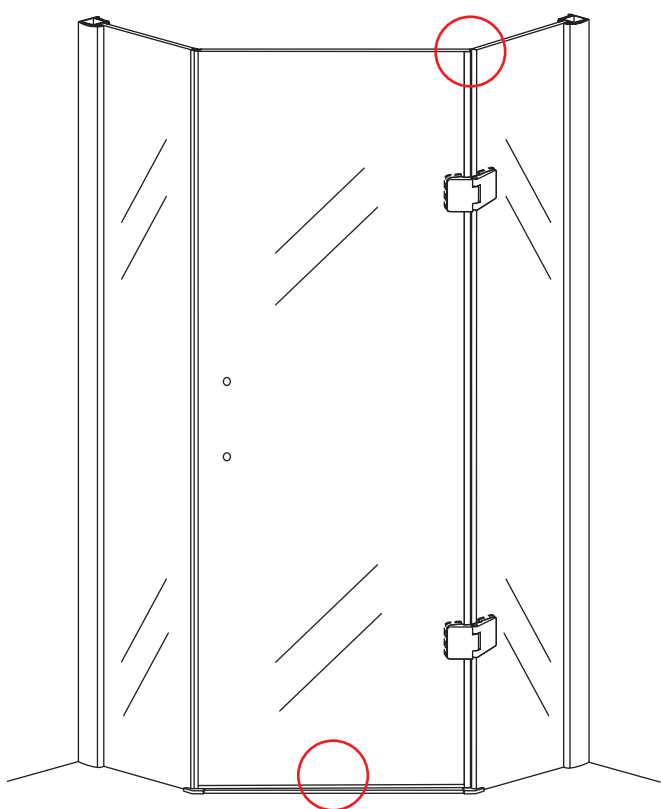

INSTALLATIE VOORSCHRIFT

5-HOEK DOUCHECABINE

1000x1000x2000mm
(980-1000) x (980-1000) x 2000mm

Zonder NANO

NANO

NANO kant aan de binnenzijde
Te herkennen aan de sticker

NANO kant aan de binnenzijde
Te herkennen aan de sticker

1

- | | | | | | | |
|--|--|--|--|--|--|--|
|  ① X2 |  ② X2 |  ③ X2 |  ④ X1 |  ⑤ X1 |  ⑥ X1 |  ⑦ X1 |
|  ⑧ X2 |  ⑨ X1 |  ⑩ X1 |  ⑪ X8 |  ⑫ X2 |  ⑬ X1 |  ⑭ X1 |
|  X22 |  X14 | | | | | |

3

Verwijder de zwarte hoekbeschermers pas als de cabine helemaal is geïnstalleerd!

5

7

**Voorzie alleen de
buitenzijde van de
cabine van siliconenkit.**