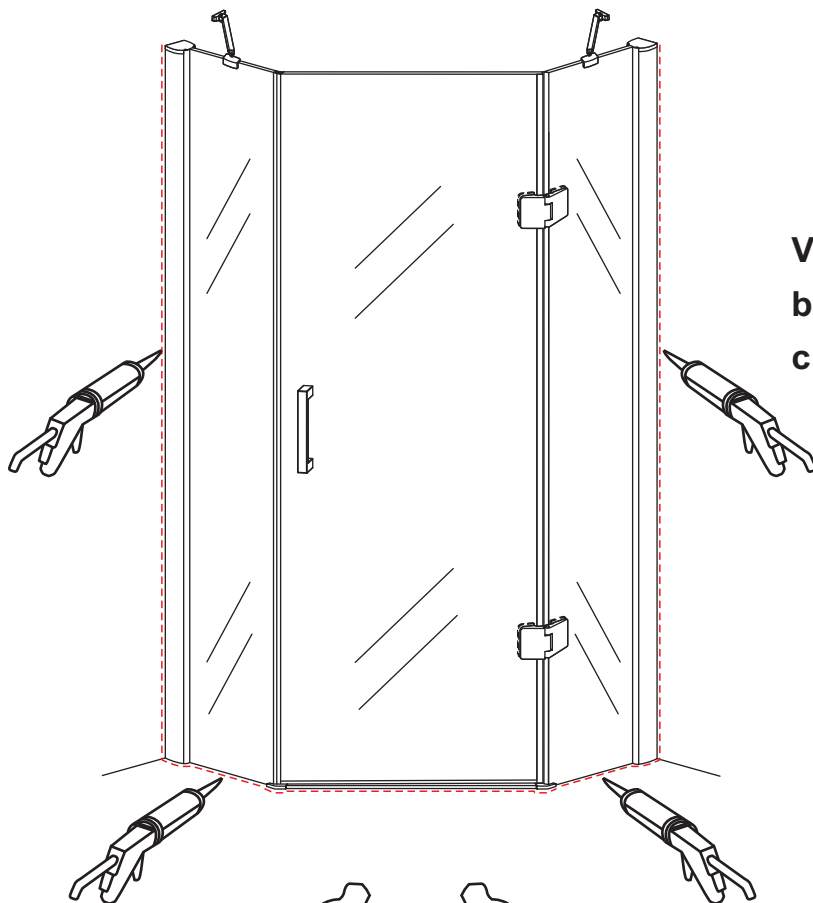

INSTALLATIE VOORSCHRIFT

5-HOEK DOUCHECABINE

1000x1000x2000mm
(980-1000) x (980-1000) x 2000mm

Zonder NANO

NANO

NANO kant aan de binnenzijde
Te herkennen aan de sticker

NANO kant aan de binnenzijde
Te herkennen aan de sticker

1

- | | | | | | | |
|--|--|--|--|--|--|--|
|  ① X2 |  ② X2 |  ③ X2 |  ④ X1 |  ⑤ X1 |  ⑥ X1 |  ⑦ X1 |
|  ⑧ X2 |  ⑨ X1 |  ⑩ X1 |  ⑪ X8 |  ⑫ X2 |  ⑬ X1 |  ⑭ X1 |
|  X22 |  X14 | | | | | |

3

Verwijder de zwarte hoekbeschermers pas als de cabine helemaal is geïnstalleerd!

5

7

**Voorzie alleen de
buitenzijde van de
cabine van siliconenkit.**