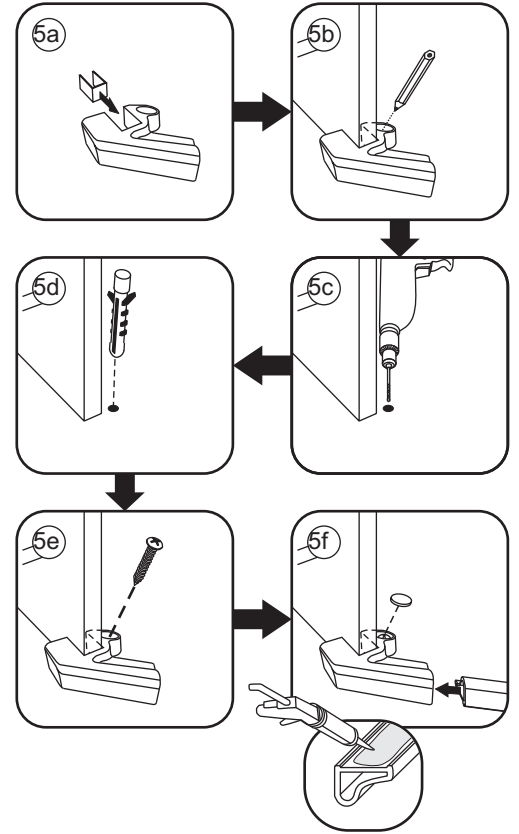

INSTALLATIE VOORSCHRIFT

5-HOEK DOUCHECABINE

1000x1000x2000mm
(980-1000) x (980-1000) x 2000mm

Zonder NANO

NANO

NANO kant aan de binnenzijde
Te herkennen aan de sticker

NANO kant aan de binnenzijde
Te herkennen aan de sticker

1

- | | | | | | | |
|--|--|--|--|--|--|--|
|  ① X2 |  ② X2 |  ③ X2 |  ④ X1 |  ⑤ X1 |  ⑥ X1 |  ⑦ X1 |
|  ⑧ X2 |  ⑨ X1 |  ⑩ X1 |  ⑪ X8 |  ⑫ X2 |  ⑬ X1 |  ⑭ X1 |
|  X22 |  X14 | | | | | |

3

Verwijder de zwarte hoekbeschermers pas als de cabine helemaal is geïnstalleerd!

5

7

**Voorzie alleen de
buitenzijde van de
cabine van siliconenkit.**