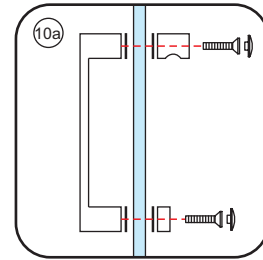

INSTALLATIE VOORSCHRIFT

5-HOEK DOUCHECABINE

1000x1000x2000mm
(980-1000) x (980-1000) x 2000mm

Zonder NANO

NANO

NANO kant aan de binnenzijde
Te herkennen aan de sticker

NANO kant aan de binnenzijde
Te herkennen aan de sticker

1

- | | | | | | | |
|--|--|--|--|--|--|--|
|  ① X2 |  ② X2 |  ③ X2 |  ④ X1 |  ⑤ X1 |  ⑥ X1 |  ⑦ X1 |
|  ⑧ X2 |  ⑨ X1 |  ⑩ X1 |  ⑪ X8 |  ⑫ X2 |  ⑬ X1 |  ⑭ X1 |
|  X22 |  X14 | | | | | |

3

Verwijder de zwarte hoekbeschermers pas als de cabine helemaal is geïnstalleerd!

5

7

**Voorzie alleen de
buitenzijde van de
cabine van siliconenkit.**