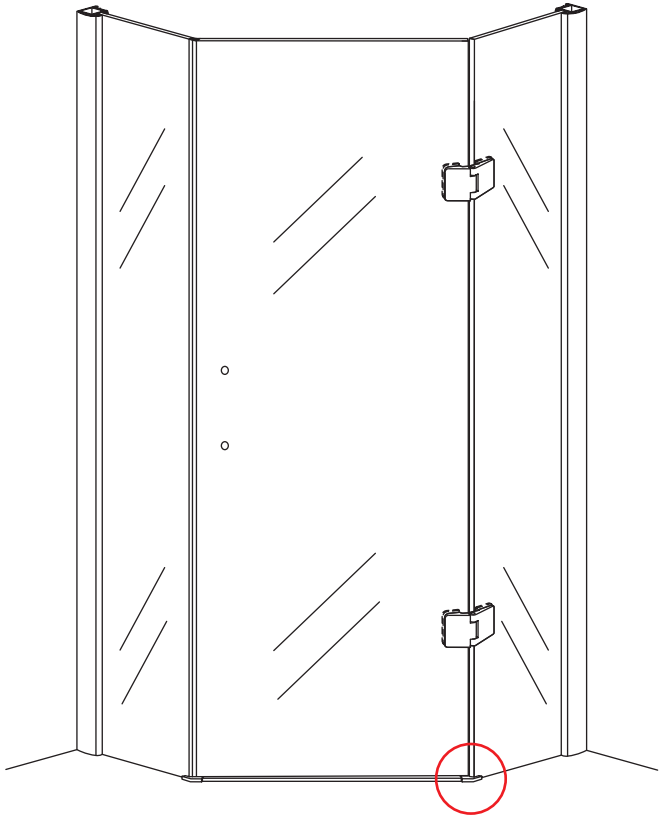

INSTALLATIE VOORSCHRIFT

5-HOEK DOUCHECABINE

1000x1000x2000mm
(980-1000) x (980-1000) x 2000mm

Zonder NANO

NANO

NANO kant aan de binnenzijde
Te herkennen aan de sticker

NANO kant aan de binnenzijde
Te herkennen aan de sticker

1

- | | | | | | | |
|--|--|--|--|--|--|--|
|  ① X2 |  ② X2 |  ③ X2 |  ④ X1 |  ⑤ X1 |  ⑥ X1 |  ⑦ X1 |
|  ⑧ X2 |  ⑨ X1 |  ⑩ X1 |  ⑪ X8 |  ⑫ X2 |  ⑬ X1 |  ⑭ X1 |
|  X22 |  X14 | | | | | |

3

Verwijder de zwarte hoekbeschermers pas als de cabine helemaal is geïnstalleerd!

5

7

**Voorzie alleen de
buitenzijde van de
cabine van siliconenkit.**