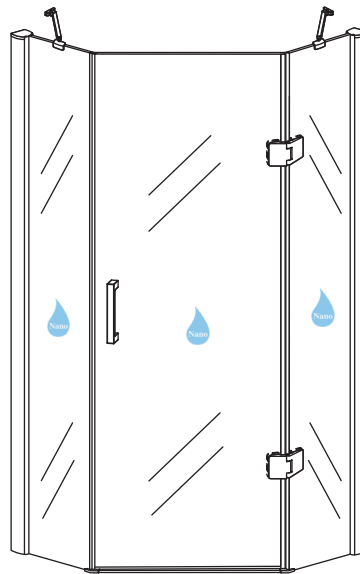

INSTALLATIE VOORSCHRIFT

5-HOEK DOUCHECABINE

1000x1000x2000mm
(980-1000) x (980-1000) x 2000mm

Zonder NANO

NANO

NANO kant aan de binnenzijde
Te herkennen aan de sticker

NANO kant aan de binnenzijde
Te herkennen aan de sticker