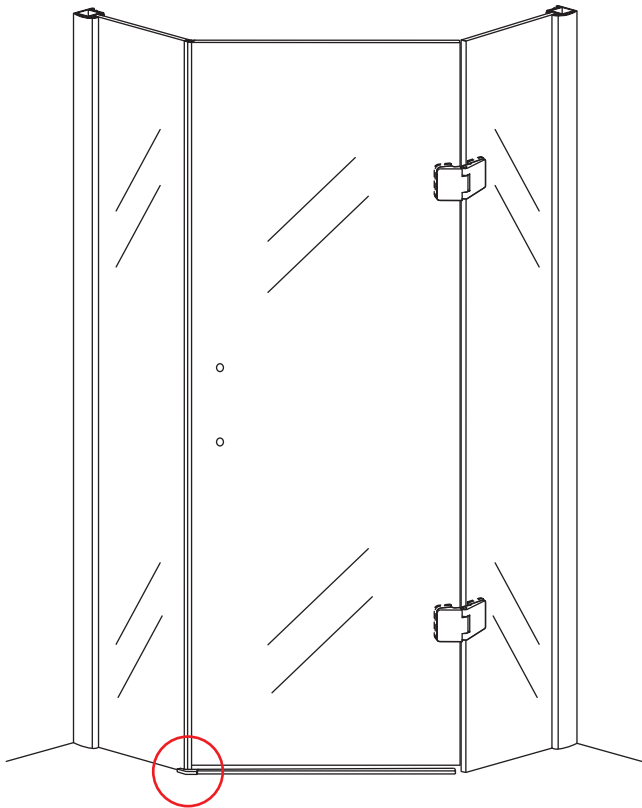

INSTALLATIE VOORSCHRIFT

5-HOEK DOUCHECABINE

1000x1000x2000mm
(980-1000) x (980-1000) x 2000mm

Zonder NANO

NANO

NANO kant aan de binnenzijde
Te herkennen aan de sticker

NANO kant aan de binnenzijde
Te herkennen aan de sticker

1

- | | | | | | | |
|--|--|--|--|--|--|--|
|  ① X2 |  ② X2 |  ③ X2 |  ④ X1 |  ⑤ X1 |  ⑥ X1 |  ⑦ X1 |
|  ⑧ X2 |  ⑨ X1 |  ⑩ X1 |  ⑪ X8 |  ⑫ X2 |  ⑬ X1 |  ⑭ X1 |
|  X22 |  X14 | | | | | |

3

Verwijder de zwarte hoekbeschermers pas als de cabine helemaal is geïnstalleerd!

5

7

**Voorzie alleen de
buitenzijde van de
cabine van siliconenkit.**