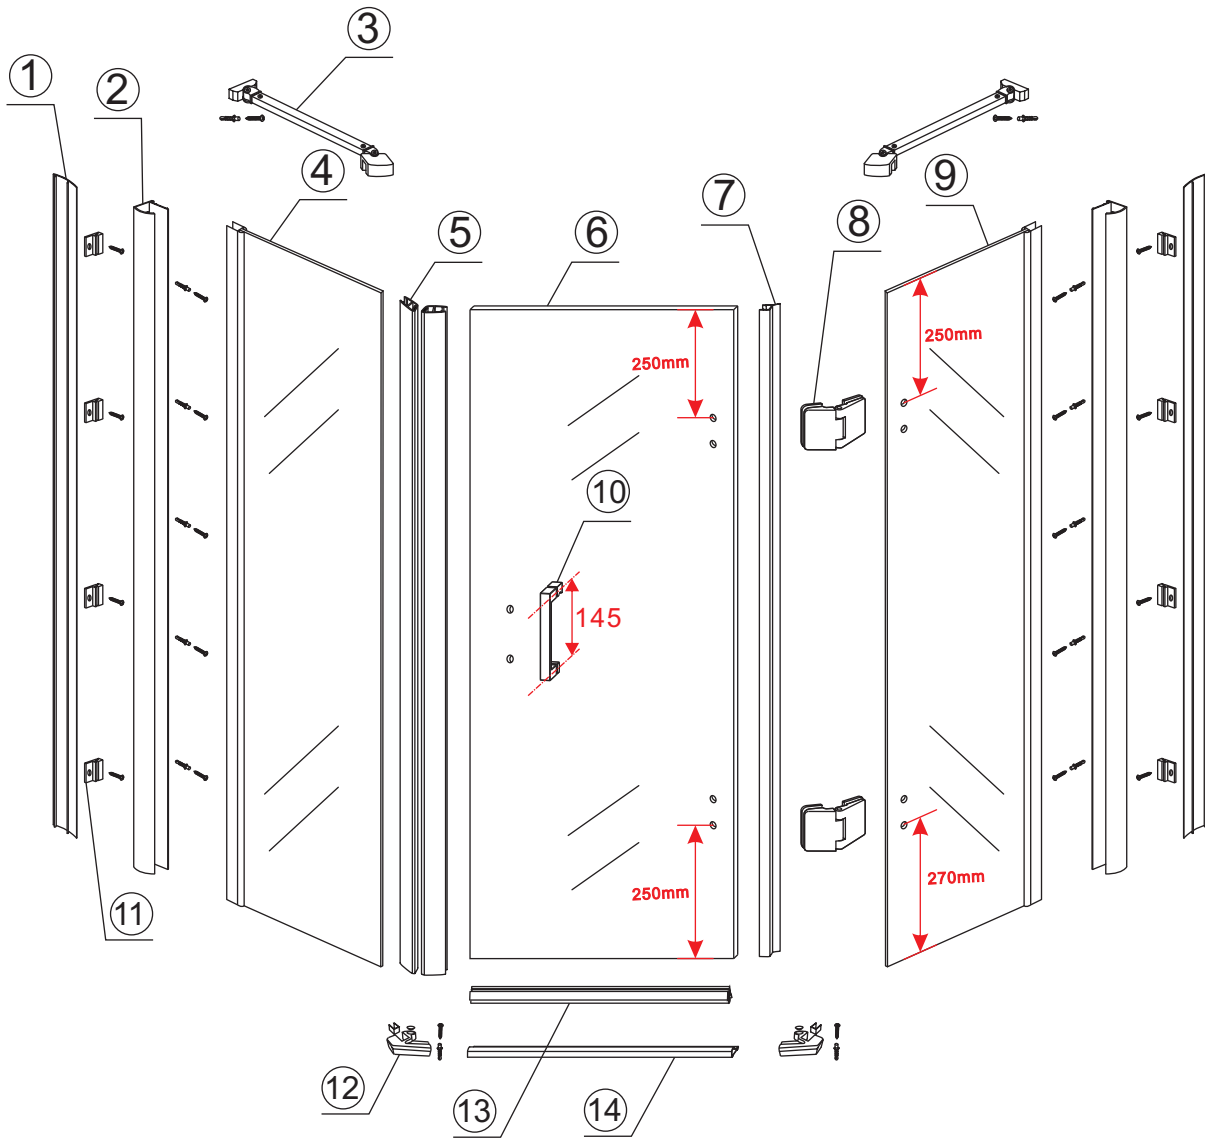

INSTALLATIE VOORSCHRIFT

5-HOEK DOUCHECABINE

1000x1000x2000mm
(980-1000) x (980-1000) x 2000mm

Zonder NANO

NANO

NANO kant aan de binnenzijde
Te herkennen aan de sticker

NANO kant aan de binnenzijde
Te herkennen aan de sticker

1

- | | | | | | | |
|--|--|--|--|--|--|--|
|  ① X2 |  ② X2 |  ③ X2 |  ④ X1 |  ⑤ X1 |  ⑥ X1 |  ⑦ X1 |
|  ⑧ X2 |  ⑨ X1 |  ⑩ X1 |  ⑪ X8 |  ⑫ X2 |  ⑬ X1 |  ⑭ X1 |
|  X22 |  X14 | | | | | |

3

Verwijder de zwarte hoekbeschermers pas als de cabine helemaal is geïnstalleerd!

5

7

**Voorzie alleen de
buitenzijde van de
cabine van siliconenkit.**