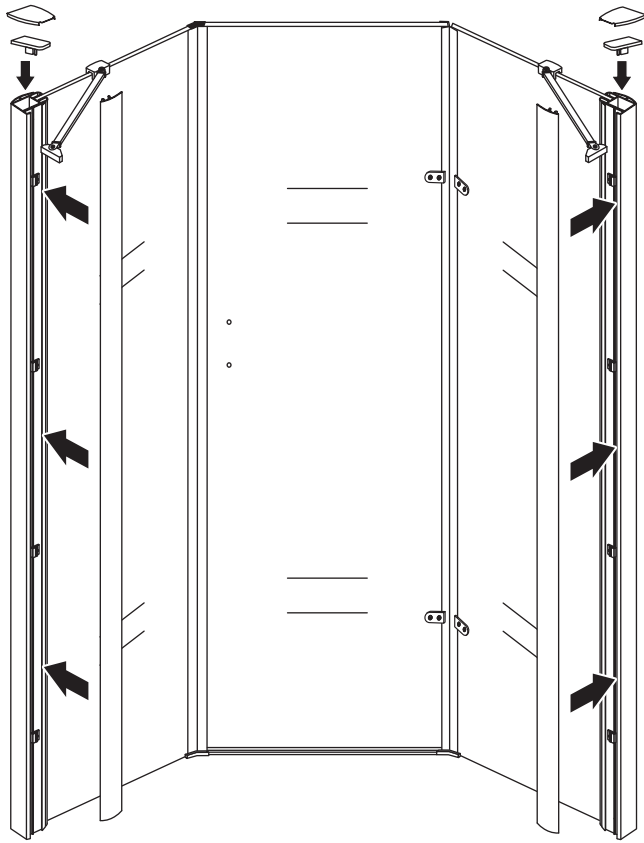

INSTALLATIE VOORSCHRIFT

5-HOEK DOUCHECABINE

1000x1000x2000mm
(980-1000) x (980-1000) x 2000mm

Zonder NANO

NANO

NANO kant aan de binnenzijde
Te herkennen aan de sticker

NANO kant aan de binnenzijde
Te herkennen aan de sticker

1

- | | | | | | | |
|--|--|--|--|--|--|--|
|  ① X2 |  ② X2 |  ③ X2 |  ④ X1 |  ⑤ X1 |  ⑥ X1 |  ⑦ X1 |
|  ⑧ X2 |  ⑨ X1 |  ⑩ X1 |  ⑪ X8 |  ⑫ X2 |  ⑬ X1 |  ⑭ X1 |
|  X22 |  X14 | | | | | |

3

Verwijder de zwarte hoekbeschermers pas als de cabine helemaal is geïnstalleerd!

5

7

**Voorzie alleen de
buitenzijde van de
cabine van siliconenkit.**