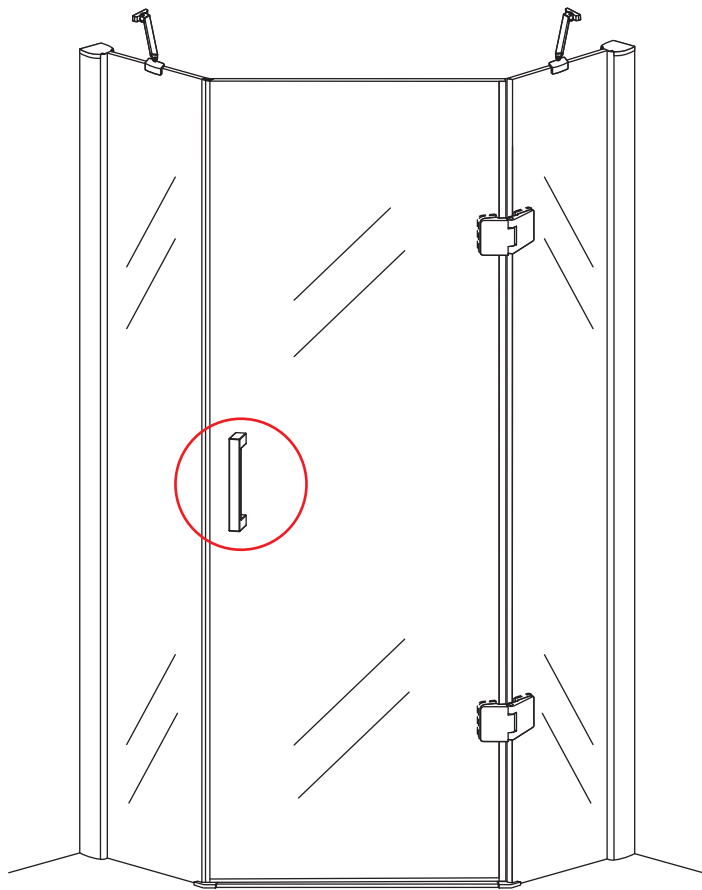

INSTALLATIE VOORSCHRIFT

5-HOEK DOUCHECABINE

1000x1000x2000mm
(980-1000) x (980-1000) x 2000mm

Zonder NANO

NANO

NANO kant aan de binnenzijde
Te herkennen aan de sticker

NANO kant aan de binnenzijde
Te herkennen aan de sticker

1

- | | | | | | | |
|--|--|--|--|--|--|--|
|  ① X2 |  ② X2 |  ③ X2 |  ④ X1 |  ⑤ X1 |  ⑥ X1 |  ⑦ X1 |
|  ⑧ X2 |  ⑨ X1 |  ⑩ X1 |  ⑪ X8 |  ⑫ X2 |  ⑬ X1 |  ⑭ X1 |
|  X22 |  X14 | | | | | |

3

Verwijder de zwarte hoekbeschermers pas als de cabine helemaal is geïnstalleerd!

5

7

**Voorzie alleen de
buitenzijde van de
cabine van siliconenkit.**