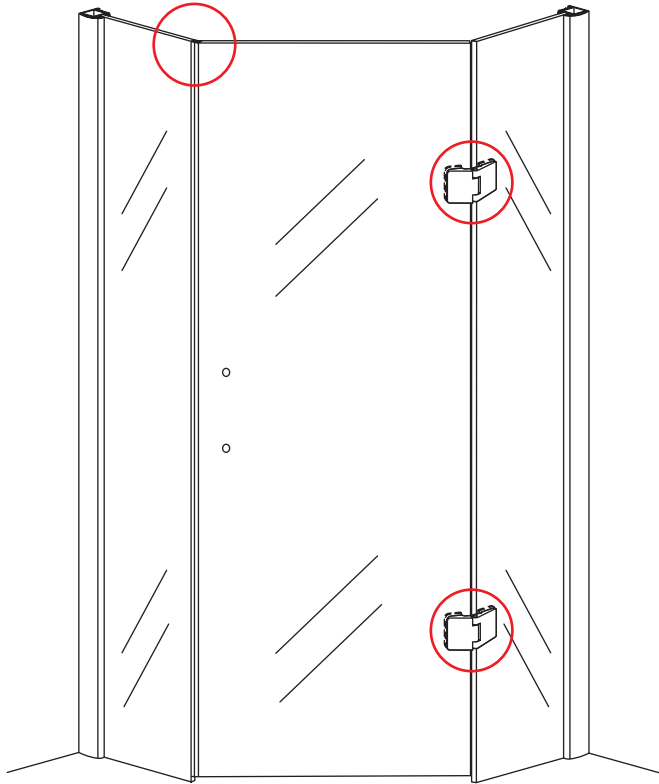

INSTALLATIE VOORSCHRIFT

5-HOEK DOUCHECABINE

1000x1000x2000mm
(980-1000) x (980-1000) x 2000mm

Zonder NANO

NANO

NANO kant aan de binnenzijde
Te herkennen aan de sticker

NANO kant aan de binnenzijde
Te herkennen aan de sticker

1

- | | | | | | | |
|--|--|--|--|--|--|--|
|  ① X2 |  ② X2 |  ③ X2 |  ④ X1 |  ⑤ X1 |  ⑥ X1 |  ⑦ X1 |
|  ⑧ X2 |  ⑨ X1 |  ⑩ X1 |  ⑪ X8 |  ⑫ X2 |  ⑬ X1 |  ⑭ X1 |
|  X22 |  X14 | | | | | |

3

Verwijder de zwarte hoekbeschermers pas als de cabine helemaal is geïnstalleerd!

5

7

**Voorzie alleen de
buitenzijde van de
cabine van siliconenkit.**