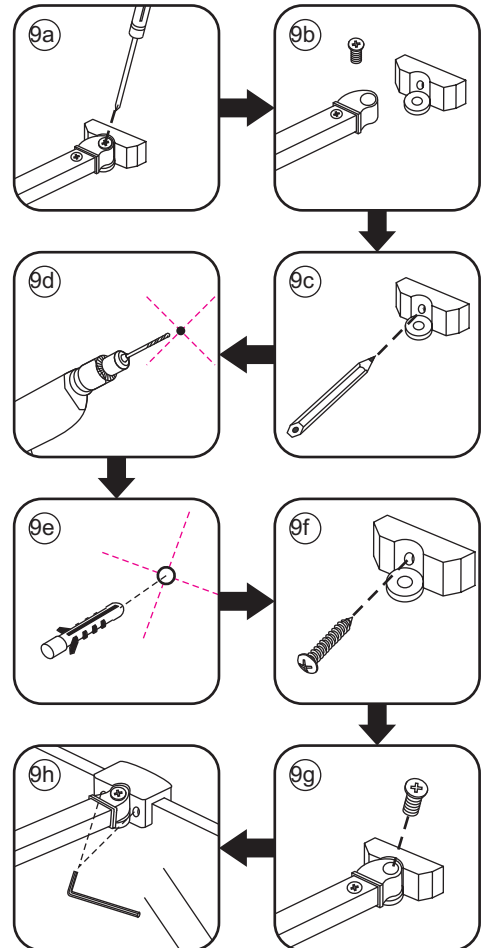

INSTALLATIE VOORSCHRIFT

5-HOEK DOUCHECABINE

1000x1000x2000mm
(980-1000) x (980-1000) x 2000mm

Zonder NANO

NANO

NANO kant aan de binnenzijde
Te herkennen aan de sticker

NANO kant aan de binnenzijde
Te herkennen aan de sticker

1

- | | | | | | | |
|--|--|--|--|--|--|--|
|  ① X2 |  ② X2 |  ③ X2 |  ④ X1 |  ⑤ X1 |  ⑥ X1 |  ⑦ X1 |
|  ⑧ X2 |  ⑨ X1 |  ⑩ X1 |  ⑪ X8 |  ⑫ X2 |  ⑬ X1 |  ⑭ X1 |
|  X22 |  X14 | | | | | |

3

Verwijder de zwarte hoekbeschermers pas als de cabine helemaal is geïnstalleerd!

5

7

**Voorzie alleen de
buitenzijde van de
cabine van siliconenkit.**