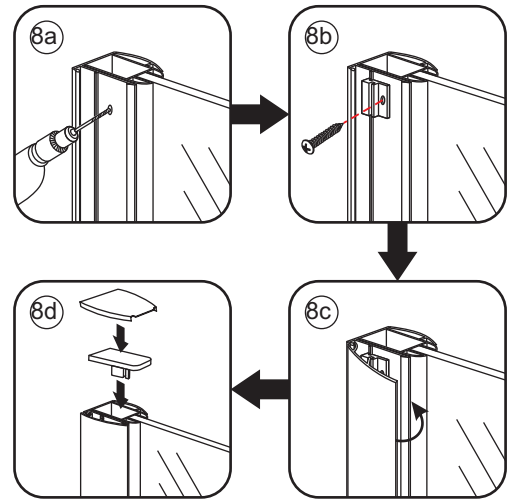

INSTALLATIE VOORSCHRIFT

5-HOEK DOUCHECABINE

1000x1000x2000mm
(980-1000) x (980-1000) x 2000mm

Zonder NANO

NANO

NANO kant aan de binnenzijde
Te herkennen aan de sticker

NANO kant aan de binnenzijde
Te herkennen aan de sticker

1

- | | | | | | | |
|--|--|--|--|--|--|--|
|  ① X2 |  ② X2 |  ③ X2 |  ④ X1 |  ⑤ X1 |  ⑥ X1 |  ⑦ X1 |
|  ⑧ X2 |  ⑨ X1 |  ⑩ X1 |  ⑪ X8 |  ⑫ X2 |  ⑬ X1 |  ⑭ X1 |
|  X22 |  X14 | | | | | |

3

Verwijder de zwarte hoekbeschermers pas als de cabine helemaal is geïnstalleerd!

5

7

**Voorzie alleen de
buitenzijde van de
cabine van siliconenkit.**