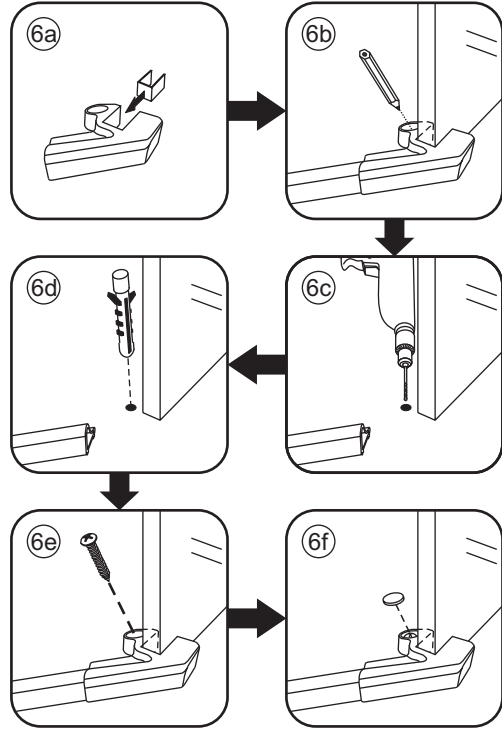

INSTALLATIE VOORSCHRIFT

5-HOEK DOUCHECABINE

1000x1000x2000mm
(980-1000) x (980-1000) x 2000mm

Zonder NANO

NANO

NANO kant aan de binnenzijde
Te herkennen aan de sticker

NANO kant aan de binnenzijde
Te herkennen aan de sticker

1

- | | | | | | | |
|--|--|--|--|--|--|--|
|  ① X2 |  ② X2 |  ③ X2 |  ④ X1 |  ⑤ X1 |  ⑥ X1 |  ⑦ X1 |
|  ⑧ X2 |  ⑨ X1 |  ⑩ X1 |  ⑪ X8 |  ⑫ X2 |  ⑬ X1 |  ⑭ X1 |
|  X22 |  X14 | | | | | |

3

Verwijder de zwarte hoekbeschermers pas als de cabine helemaal is geïnstalleerd!

5

7

**Voorzie alleen de
buitenzijde van de
cabine van siliconenkit.**