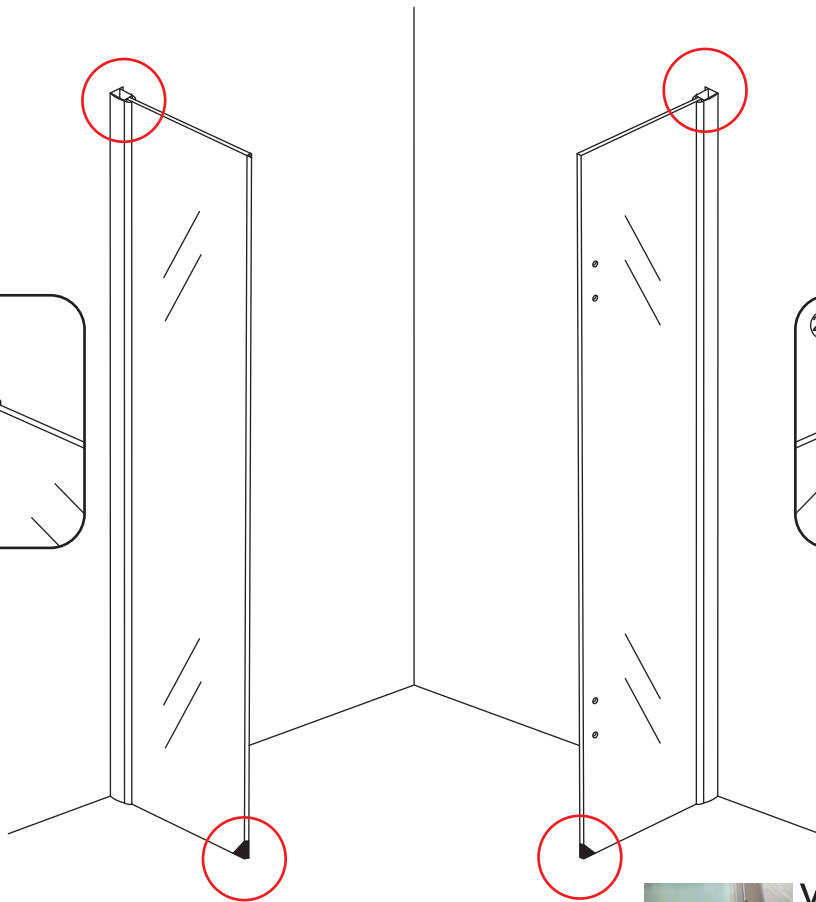

INSTALLATIE VOORSCHRIFT

5-HOEK DOUCHECABINE

1000x1000x2000mm
(980-1000) x (980-1000) x 2000mm

Zonder NANO

NANO

NANO kant aan de binnenzijde
Te herkennen aan de sticker

NANO kant aan de binnenzijde
Te herkennen aan de sticker

1

- | | | | | | | |
|--|--|--|--|--|--|--|
|  ① X2 |  ② X2 |  ③ X2 |  ④ X1 |  ⑤ X1 |  ⑥ X1 |  ⑦ X1 |
|  ⑧ X2 |  ⑨ X1 |  ⑩ X1 |  ⑪ X8 |  ⑫ X2 |  ⑬ X1 |  ⑭ X1 |
|  X22 |  X14 | | | | | |

3

Verwijder de zwarte hoekbeschermers pas als de cabine helemaal is geïnstalleerd!

5

7

**Voorzie alleen de
buitenzijde van de
cabine van siliconenkit.**