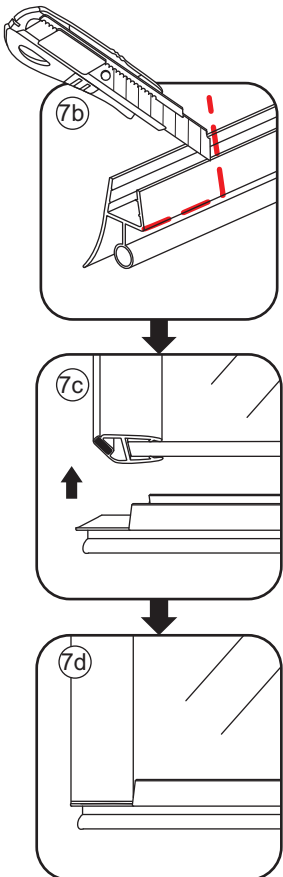

INSTALLATIE VOORSCHRIFT

5-HOEK DOUCHECABINE

1000x1000x2000mm
(980-1000) x (980-1000) x 2000mm

Zonder NANO

NANO

NANO kant aan de binnenzijde
Te herkennen aan de sticker

NANO kant aan de binnenzijde
Te herkennen aan de sticker

1

- | | | | | | | |
|--|--|--|--|--|--|--|
|  ① X2 |  ② X2 |  ③ X2 |  ④ X1 |  ⑤ X1 |  ⑥ X1 |  ⑦ X1 |
|  ⑧ X2 |  ⑨ X1 |  ⑩ X1 |  ⑪ X8 |  ⑫ X2 |  ⑬ X1 |  ⑭ X1 |
|  X22 |  X14 | | | | | |

3

Verwijder de zwarte hoekbeschermers pas als de cabine helemaal is geïnstalleerd!

5

7

**Voorzie alleen de
buitenzijde van de
cabine van siliconenkit.**