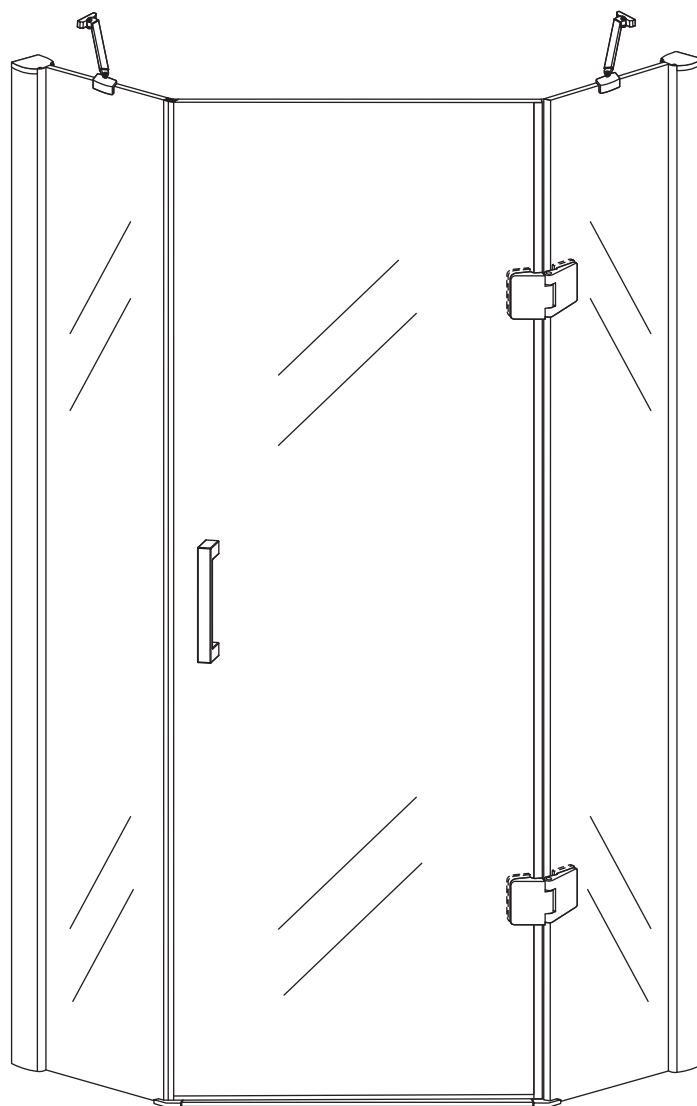

INSTALLATIE VOORSCHRIFT

5-HOEK DOUCHECABINE

1000x1000x2000mm
(980-1000) x (980-1000) x 2000mm

Zonder NANO

NANO

NANO kant aan de binnenzijde
Te herkennen aan de sticker

NANO kant aan de binnenzijde
Te herkennen aan de sticker