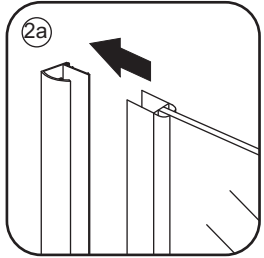

INSTALLATIE VOORSCHRIFT

5-HOEK DOUCHECABINE

1000x1000x2000mm
(980-1000) x (980-1000) x 2000mm

Zonder NANO

NANO

NANO kant aan de binnenzijde
Te herkennen aan de sticker

NANO kant aan de binnenzijde
Te herkennen aan de sticker

1

- | | | | | | | |
|--|--|--|--|--|--|--|
|  ① X2 |  ② X2 |  ③ X2 |  ④ X1 |  ⑤ X1 |  ⑥ X1 |  ⑦ X1 |
|  ⑧ X2 |  ⑨ X1 |  ⑩ X1 |  ⑪ X8 |  ⑫ X2 |  ⑬ X1 |  ⑭ X1 |
|  X22 |  X14 | | | | | |

3

Verwijder de zwarte hoekbeschermers pas als de cabine helemaal is geïnstalleerd!