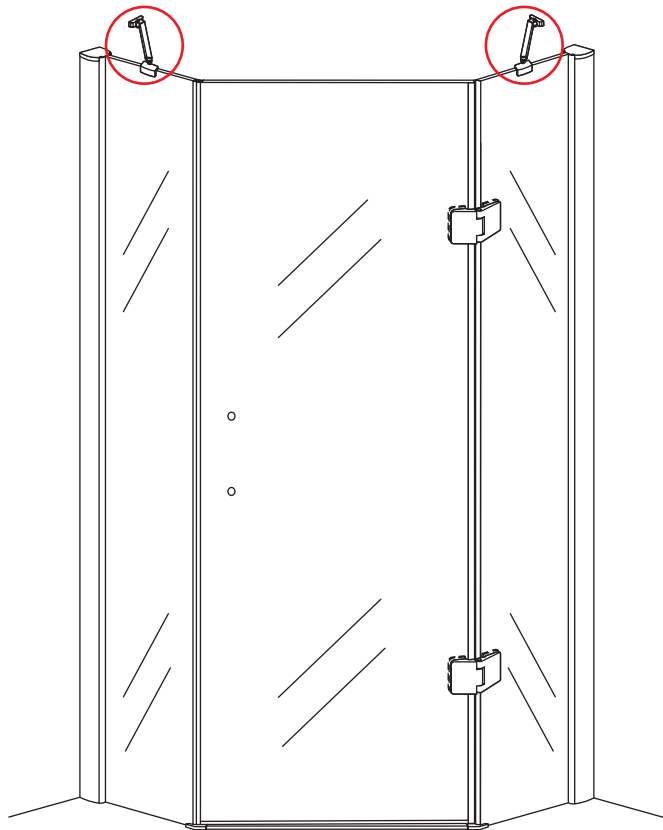

INSTALLATIE VOORSCHRIFT

5-HOEK DOUCHECABINE

1000x1000x2000mm
(980-1000) x (980-1000) x 2000mm

Zonder NANO

NANO

NANO kant aan de binnenzijde
Te herkennen aan de sticker

NANO kant aan de binnenzijde
Te herkennen aan de sticker

1

- | | | | | | | |
|--|--|--|--|--|--|--|
|  ① X2 |  ② X2 |  ③ X2 |  ④ X1 |  ⑤ X1 |  ⑥ X1 |  ⑦ X1 |
|  ⑧ X2 |  ⑨ X1 |  ⑩ X1 |  ⑪ X8 |  ⑫ X2 |  ⑬ X1 |  ⑭ X1 |
|  X22 |  X14 | | | | | |

3

Verwijder de zwarte hoekbeschermers pas als de cabine helemaal is geïnstalleerd!

5

7

**Voorzie alleen de
buitenzijde van de
cabine van siliconenkit.**