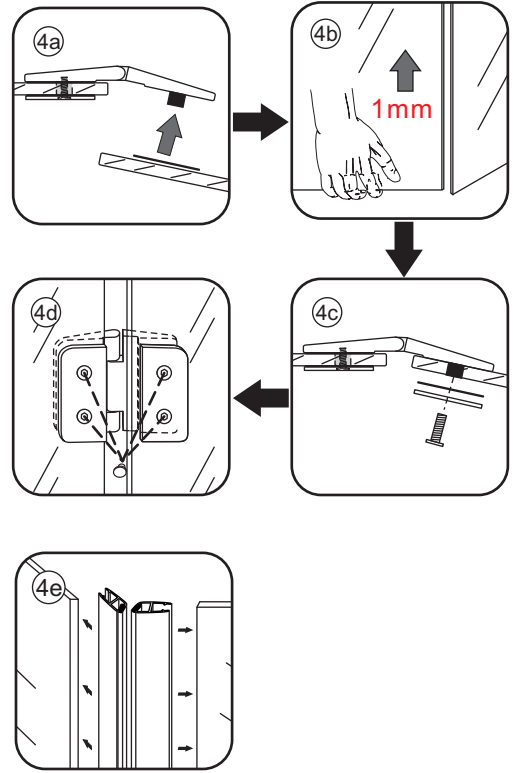

INSTALLATIE VOORSCHRIFT

5-HOEK DOUCHECABINE

1000x1000x2000mm
(980-1000) x (980-1000) x 2000mm

Zonder NANO

NANO

NANO kant aan de binnenzijde
Te herkennen aan de sticker

NANO kant aan de binnenzijde
Te herkennen aan de sticker

1

- | | | | | | | |
|--|--|--|--|--|--|--|
|  ① X2 |  ② X2 |  ③ X2 |  ④ X1 |  ⑤ X1 |  ⑥ X1 |  ⑦ X1 |
|  ⑧ X2 |  ⑨ X1 |  ⑩ X1 |  ⑪ X8 |  ⑫ X2 |  ⑬ X1 |  ⑭ X1 |
|  X22 |  X14 | | | | | |

3

Verwijder de zwarte hoekbeschermers pas als de cabine helemaal is geïnstalleerd!

5

7

**Voorzie alleen de
buitenzijde van de
cabine van siliconenkit.**