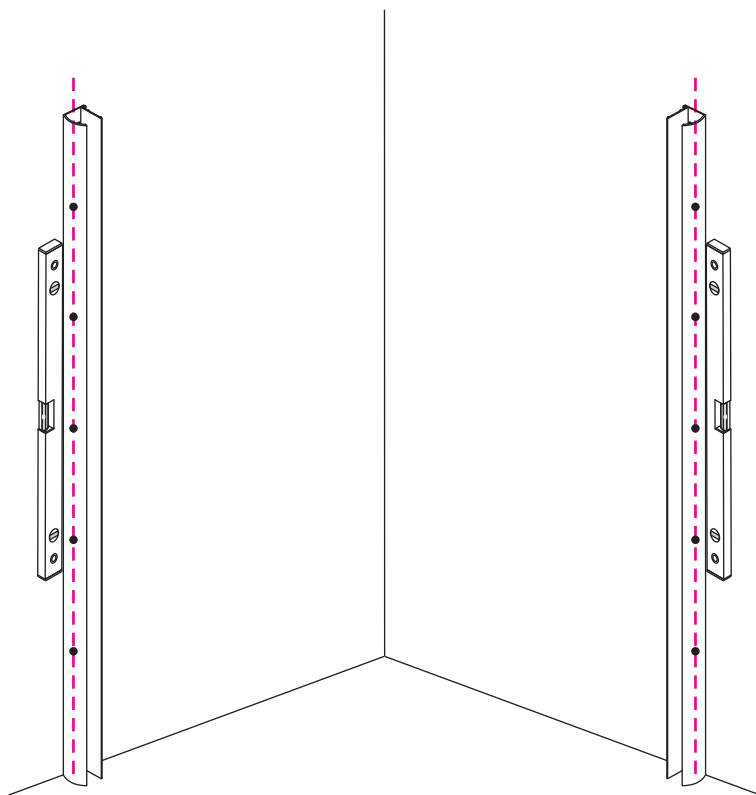

INSTALLATIE VOORSCHRIFT

5-HOEK DOUCHECABINE

1000x1000x2000mm
(980-1000) x (980-1000) x 2000mm

Zonder NANO

NANO

NANO kant aan de binnenzijde
Te herkennen aan de sticker

NANO kant aan de binnenzijde
Te herkennen aan de sticker

1

- | | | | | | | |
|--|--|--|--|--|--|--|
|  ① X2 |  ② X2 |  ③ X2 |  ④ X1 |  ⑤ X1 |  ⑥ X1 |  ⑦ X1 |
|  ⑧ X2 |  ⑨ X1 |  ⑩ X1 |  ⑪ X8 |  ⑫ X2 |  ⑬ X1 |  ⑭ X1 |
|  X22 |  X14 | | | | | |

3

Verwijder de zwarte hoekbeschermers pas als de cabine helemaal is geïnstalleerd!