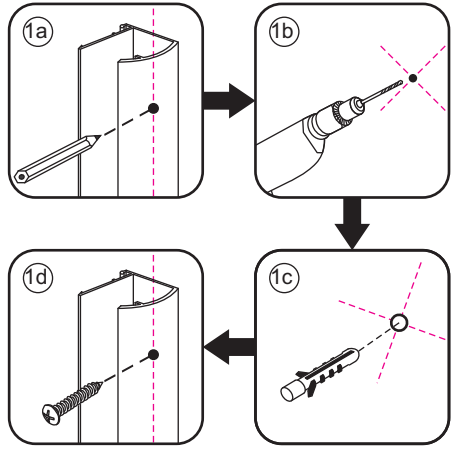

INSTALLATIE VOORSCHRIFT

INLOOPDOUCHE Safety Glass 2.0

Zonder NANO

NANO

NANO kant aan de binnenzijde
Te herkennen aan de sticker

NANO kant aan de binnenzijde
Te herkennen aan de sticker

NANO garantie: 2 jaar bij normaal gebruik
LET OP: gebruik geen grove scherpe voorwerpen, zoals schuursponsjes of staalwol om het glas schoon te maken.

1

Please cut off the protection foil from the fixed glass aluminum profile side.
 Do not taken off the protection foil at all before you finished the installation!
 The Foil could protect 3 layer film do not damaged by any sharp tools during the installing.

1015(780-800x2000)
1015(880-900x2000)
1015(980-1000x2000)
1215(1180-1200x2000)

5

- $\Phi 3\text{mm}$
- X4 4x12

- $\Phi 6\text{mm}$
- X1 $\Phi 6 \times 30$
- X1 4x30

Voorzie alleen de buitenzijde van de cabine van siliconenkit.