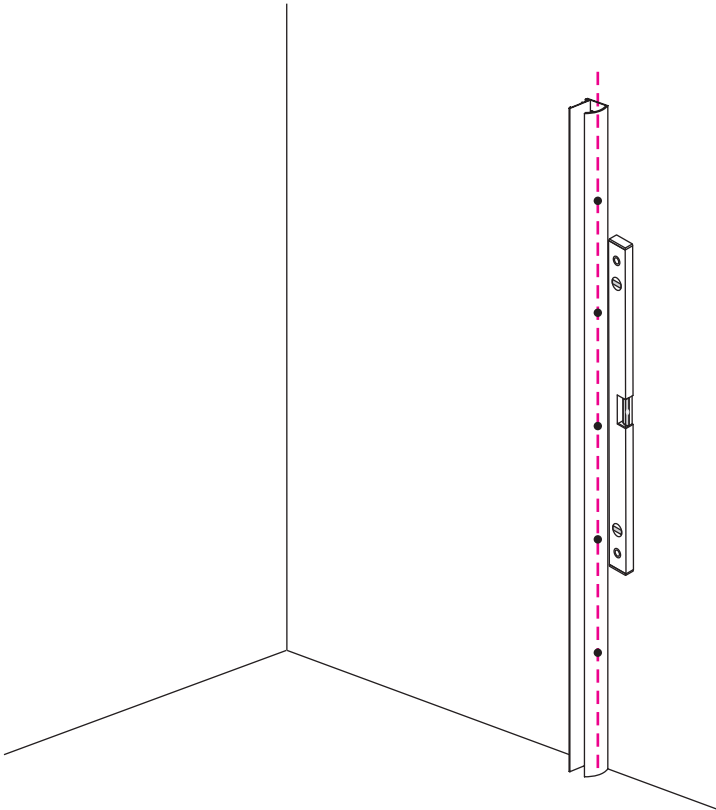

INSTALLATIE VOORSCHRIFT

INLOOPDOUCHE Safety Glass 2.0

Zonder NANO

NANO

NANO kant aan de binnenzijde
Te herkennen aan de sticker

NANO kant aan de binnenzijde
Te herkennen aan de sticker

NANO garantie: 2 jaar bij normaal gebruik
LET OP: gebruik geen grove scherpe voorwerpen, zoals schuursponsjes of staalwol om het glas schoon te maken.

1

Please cut off the protection foil from the fixed glass aluminum profile side.
 Do not taken off the protection foil at all before you finished the installation!
 The Foil could protect 3 layer film do not damaged by any sharp tools during the installing.

1015(780-800x2000)
1015(880-900x2000)
1015(980-1000x2000)
1215(1180-1200x2000)

5

- $\Phi 3\text{mm}$
- X4 4x12

- $\Phi 6\text{mm}$
- X1 $\Phi 6 \times 30$
- X1 4x30

Voorzie alleen de buitenzijde van de cabine van siliconenkit.