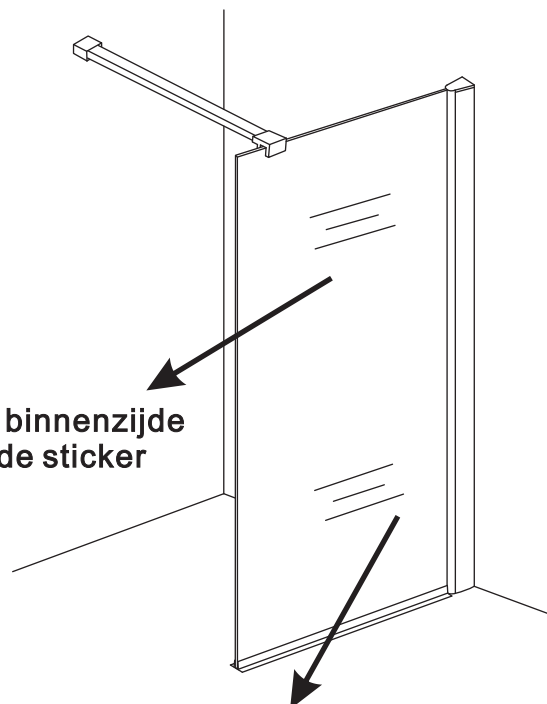

INSTALLATIE VOORSCHRIFT

INLOOPDOUCHE Safety Glass 2.0

Zonder NANO

NANO

NANO kant aan de binnenzijde
Te herkennen aan de sticker

NANO kant aan de binnenzijde
Te herkennen aan de sticker

NANO garantie: 2 jaar bij normaal gebruik
LET OP: gebruik geen grove scherpe voorwerpen, zoals schuursponsjes of staalwol om het glas schoon te maken.

1

Please cut off the protection foil from the fixed glass aluminum profile side.
 Do not taken off the protection foil at all before you finished the installation!
 The Foil could protect 3 layer film do not damaged by any sharp tools during the installing.

1015(780-800x2000)
1015(880-900x2000)
1015(980-1000x2000)
1215(1180-1200x2000)

5

- $\Phi 3\text{mm}$
- X4 4x12

- $\Phi 6\text{mm}$
- X1 $\Phi 6 \times 30$
- X1 4x30

Voorzie alleen de buitenzijde van de cabine van siliconenkit.