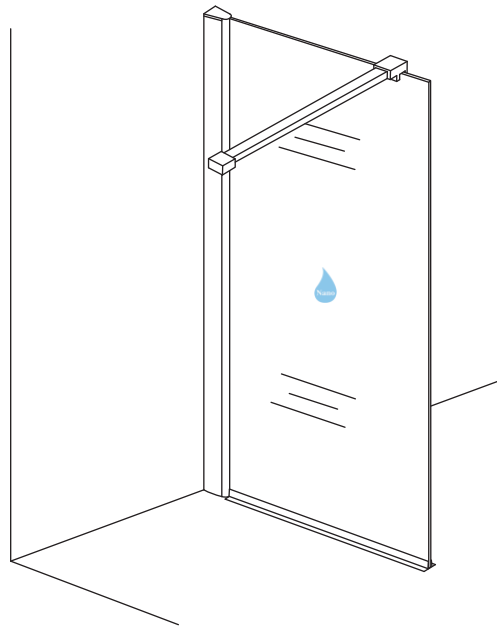

INSTALLATIE VOORSCHRIFT

INLOOPDOUCHE Safety Glass 2.0

Zonder NANO

NANO

NANO kant aan de binnenzijde
Te herkennen aan de sticker

NANO kant aan de binnenzijde
Te herkennen aan de sticker

NANO garantie: 2 jaar bij normaal gebruik
LET OP: gebruik geen grove scherpe voorwerpen, zoals schuursponsjes of staalwol om het glas schoon te maken.

1

Please cut off the protection foil from the fixed glass aluminum profile side.
 Do not taken off the protection foil at all before you finished the installation!
 The Foil could protect 3 layer film do not damaged by any sharp tools during the installing.

1015(780-800x2000)
1015(880-900x2000)
1015(980-1000x2000)
1215(1180-1200x2000)

5

- $\Phi 3\text{mm}$
- X4 4x12

- $\Phi 6\text{mm}$
- X1 $\Phi 6 \times 30$
- X1 4x30

Voorzie alleen de buitenzijde van de cabine van siliconenkit.