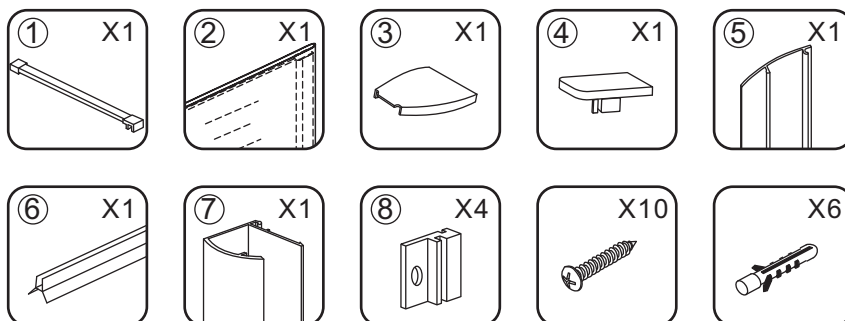

INSTALLATIE VOORSCHRIFT

INLOOPDOUCHE Safety Glass 2.0

Zonder NANO

NANO

NANO kant aan de binnenzijde
Te herkennen aan de sticker

NANO kant aan de binnenzijde
Te herkennen aan de sticker

NANO garantie: 2 jaar bij normaal gebruik
LET OP: gebruik geen grove scherpe voorwerpen, zoals schuursponsjes of staalwol om het glas schoon te maken.

1

Please cut off the protection foil from the fixed glass aluminum profile side.
 Do not taken off the protection foil at all before you finished the installation!
 The Foil could protect 3 layer film do not damaged by any sharp tools during the installing.

1015(780-800x2000)
1015(880-900x2000)
1015(980-1000x2000)
1215(1180-1200x2000)

5

- $\Phi 3\text{mm}$
- X4 4x12

- $\Phi 6\text{mm}$
- X1 $\Phi 6 \times 30$
- X1 4x30

Voorzie alleen de buitenzijde van de cabine van siliconenkit.