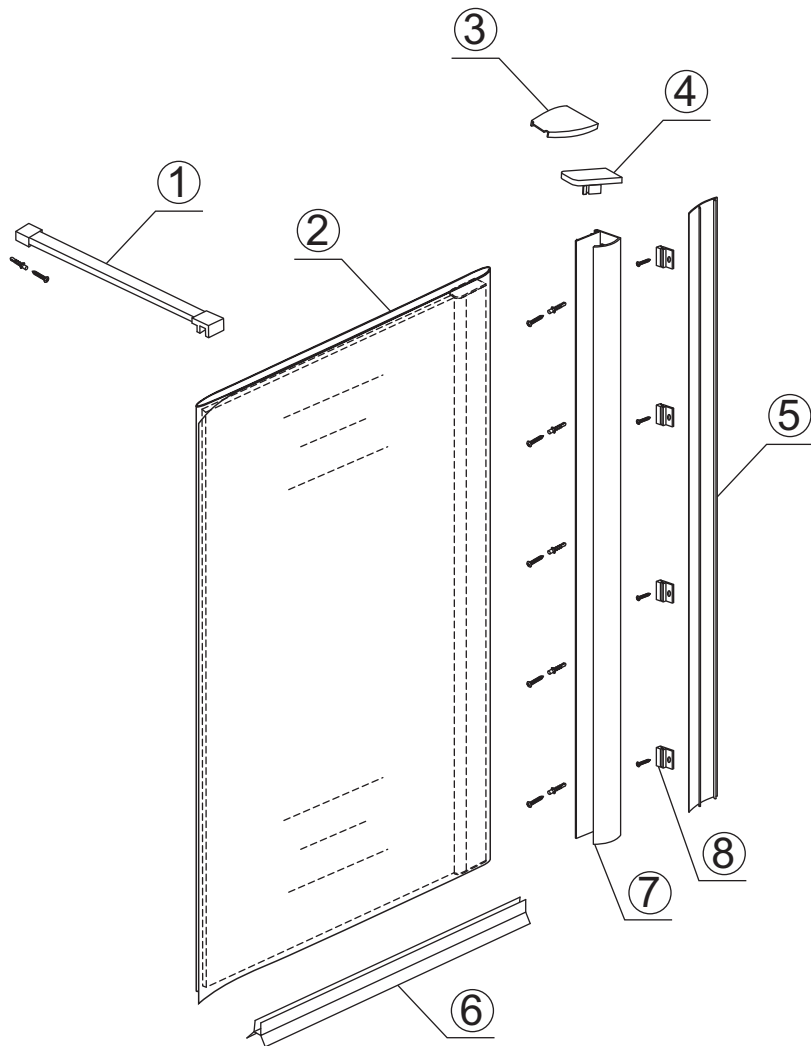

INSTALLATIE VOORSCHRIFT

INLOOPDOUCHE Safety Glass 2.0

Zonder NANO

NANO

NANO kant aan de binnenzijde
Te herkennen aan de sticker

NANO kant aan de binnenzijde
Te herkennen aan de sticker

NANO garantie: 2 jaar bij normaal gebruik
LET OP: gebruik geen grove scherpe voorwerpen, zoals schuursponsjes of staalwol om het glas schoon te maken.

1

Please cut off the protection foil from the fixed glass aluminum profile side.
 Do not taken off the protection foil at all before you finished the installation!
 The Foil could protect 3 layer film do not damaged by any sharp tools during the installing.

1015(780-800x2000)
1015(880-900x2000)
1015(980-1000x2000)
1215(1180-1200x2000)

5

- $\Phi 3\text{mm}$
- X4 4x12

- $\Phi 6\text{mm}$
- X1 $\Phi 6 \times 30$
- X1 4x30

Voorzie alleen de buitenzijde van de cabine van siliconenkit.